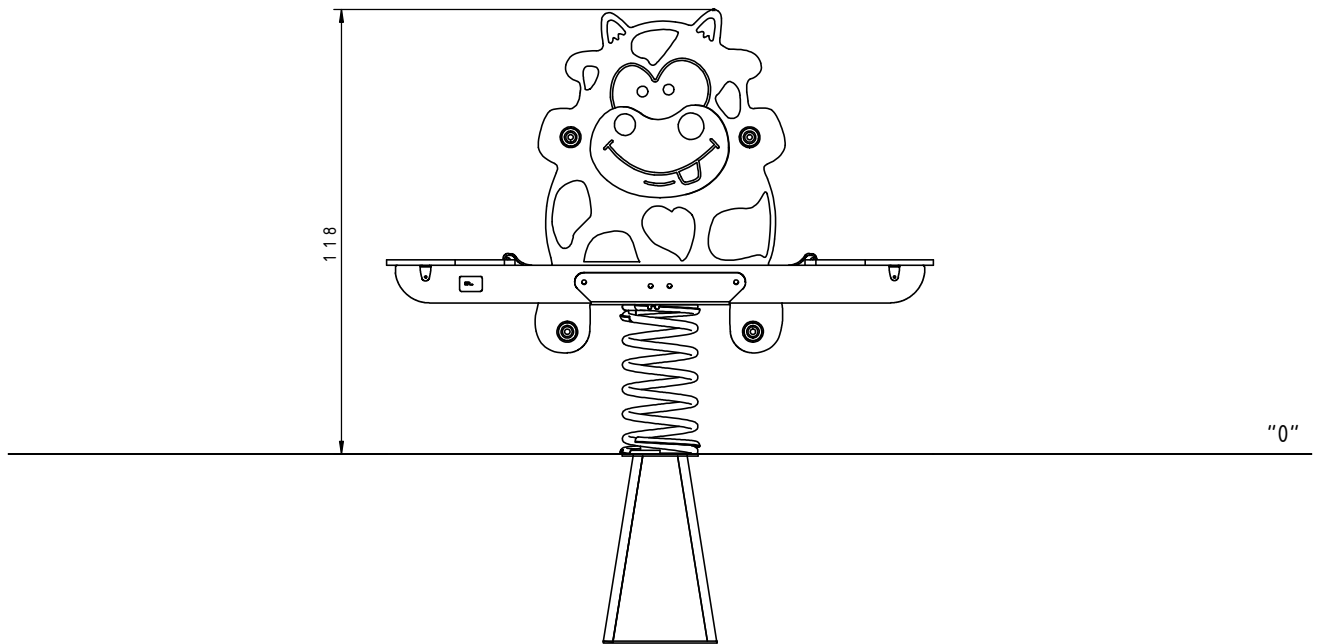

Afmetingen	27 x 145 x 118 cm
Vrije ruimte	327 x 445 cm
Valhoogte	72 cm
Voldoet aan NEN EN 1176 – 1 : 2017	Ja
Leeftijdscategorie	2 -12 jaar

## MATERIAALSPECIFICATIES

Alle bevestigingsmaterialen zoals schroeven, moeren en ringen zijn gemaakt van RVS. Deze worden afgedekt met vandalismebestendige afdekkoppen.

Panelen van kleurrijk 15 mm HDPE polyethyleen van de hoogste kwaliteit. Volledig vocht- en UV bestendig.

Veren van de veerfiguren gemaakt van verenstaal. De diameter van de veer is 200 mm en de diameter van het staal 20 mm. De veren en de bevestigingen zijn verzinkt en gepoedercoat met polyester verf.