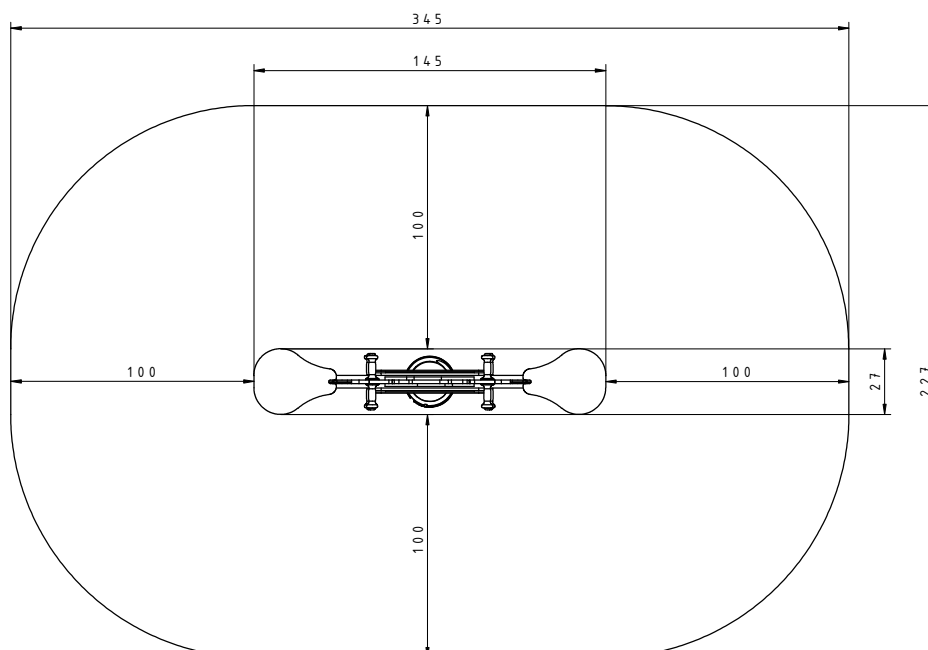

Afmetingen	27 x 145 x 118 cm
Vrije ruimte	327 x 445 cm
Valhoogte	72 cm
Voldoet aan NEN EN 1176 – 1 : 2017	Ja
Leeftijdscategorie	2 -12 jaar

Veren van de veerfiguren gemaakt van verenstaal. De diameter van de veer is 200 mm en de diameter van het staal 20 mm. De veren en de bevestigingen zijn verzinkt en gepoedercoat met polyester verf.