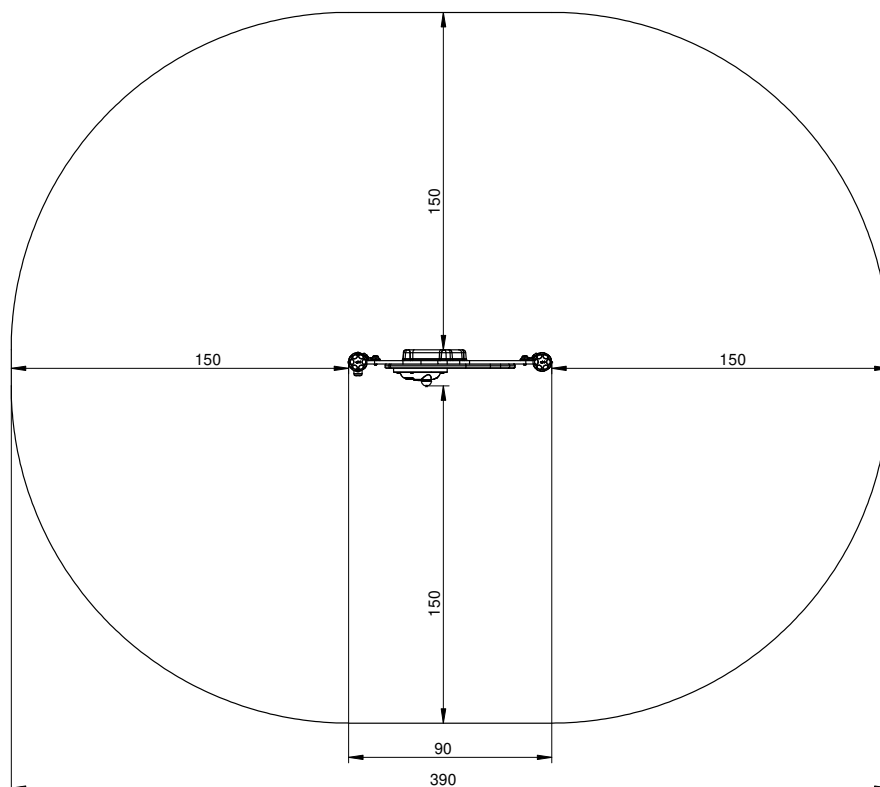

Afmetingen	17 x 90 x 125 cm
Vrije ruimte	317 x 390 cm

OVERZICHT

MATERIAALSPECIFICATIES

Stevige constructie gemaakt van RVS (AISI 304), bestand tegen alle weersomstandigheden.

Panelen van kleurrijk 15 mm HDPE polyethyleen van de hoogste kwaliteit. Volledig vocht- en UV bestendig.

De standers worden afgewerkt met afdekkoppen van zacht EPDM rubber.