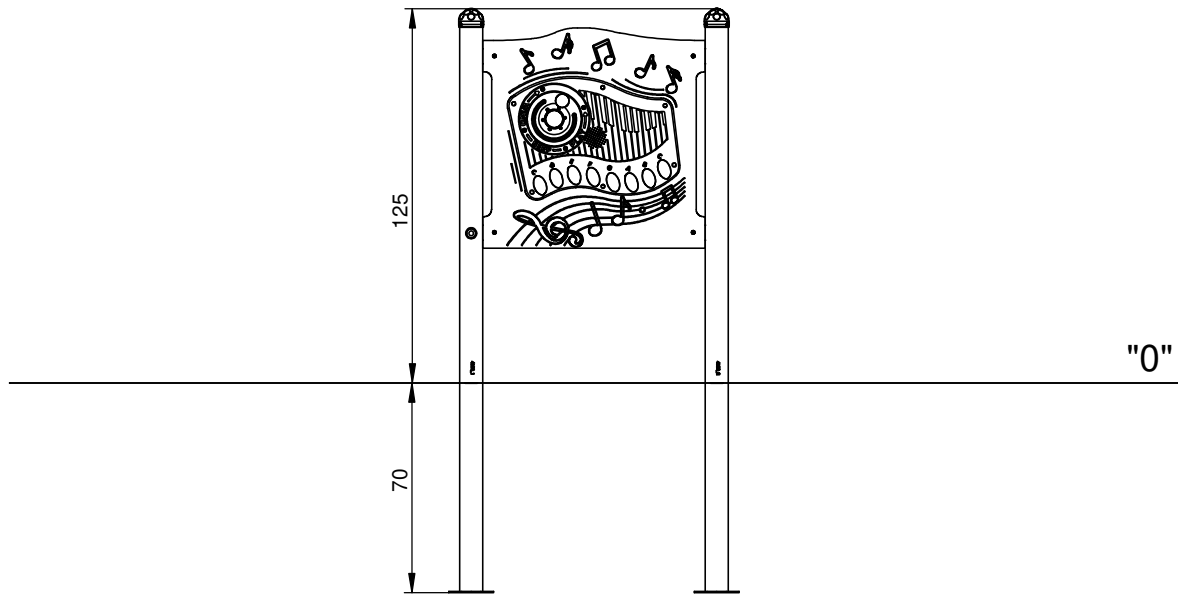

Afmetingen	17 x 90 x 125 cm
Vrije ruimte	317 x 390 cm

OVERZICHT

MATERIAALSPECIFICATIES

Stevige constructie gemaakt van RVS (AISI 304), bestand tegen alle weersomstandigheden.

Panelen van kleurrijk 15 mm HDPE polyethyleen van de hoogste kwaliteit. Volledig vocht- en UV bestendig.

De standers worden afgewerkt met afdekkoppen van zacht EPDM rubber.