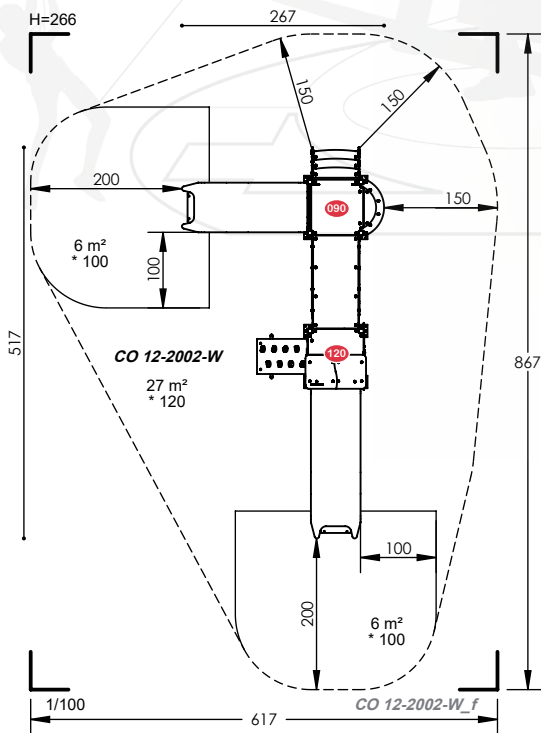

2-10

15

1,20 m

10

EN-1176

COLORS