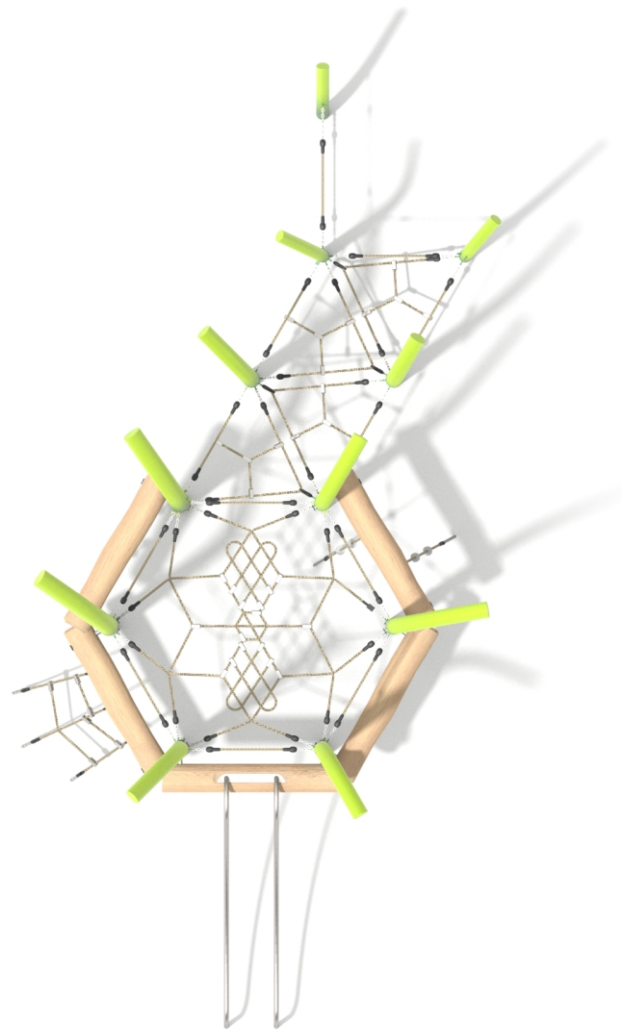

## Productinformatie

Afmetingen	678 x 343 cm
Benodigde ruimte	978 x 643 cm
Veiligheidszone	43,5 m <sup>2</sup>
Totale hoogte	457 cm
Valhoogte	160 cm
Leeftijdscategorie	3-12

## GRADIENT TECHNOLOGY

Metaal speeltoestel Armeria met een coating van twee kleuren groen, die vloeiend in elkaar overlopen voor een natuurlijk effect.

Klimmen

Balanceren

Socialisatie

Glijden

1:150

**Materiaal:**

Robinia palen

Constructie van zwart staal  
S235JR gepoedercoat

Touwen Polypropyleen  
16 mm met staalkern

RVS AISI304