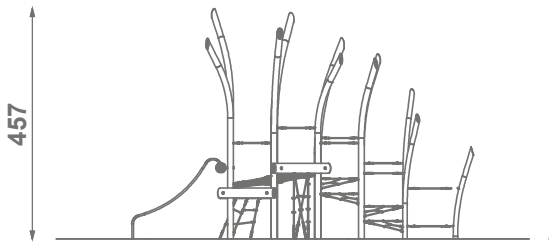

## Productinformatie

Afmetingen	678 x 343 cm
Benodigde ruimte	978 x 643 cm
Veiligheidszone	43,5 m <sup>2</sup>
Totale hoogte	457 cm
Valhoogte	160 cm
Leeftijdscategorie	3-12

## GRADIENT TECHNOLOGY

Metaal speeltoestel Armeria met een coating van twee kleuren groen, die vloeiend in elkaar overlopen voor een natuurlijk effect.

Klimmen

Balanceren

Socialisatie

Glijden

1:150

**Materiaal:**

Robinia palen

Constructie van zwart staal  
S235JR gepoedercoat

Touwen Polypropyleen  
16 mm met staalkern

RVS AISI304