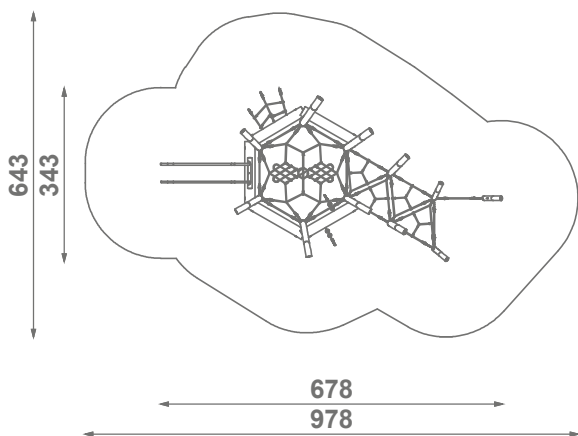

1:150

Materiaal: