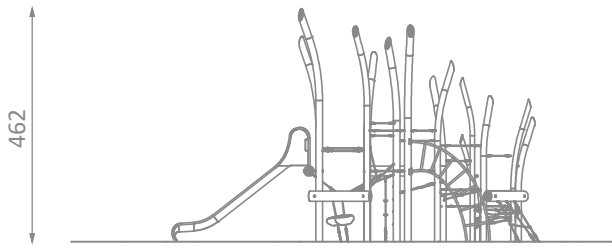

## Productinformatie

Afmetingen	729 x 544 cm
Benodigde ruimte	1079 x 844 cm
Veiligheidszone	55,5 m <sup>2</sup>
Totale hoogte	462 cm
Valhoogte	150 cm
Leeftijdscategorie	3-12

## GRADIENT TECHNOLOGY

Metaal speeltoestel Armeria met een coating van twee kleuren groen, die vloeiend in elkaar overlopen voor een natuurlijk effect.

Klimmen

Balanceren

Socialisatie

Glijden

1:150

**Materiaal:**

Robinia palen

Constructie van zwart staal  
S235JR gepoedercoat

Touwen Polypropyleen  
16 mm met staalkern

RVS AISI304