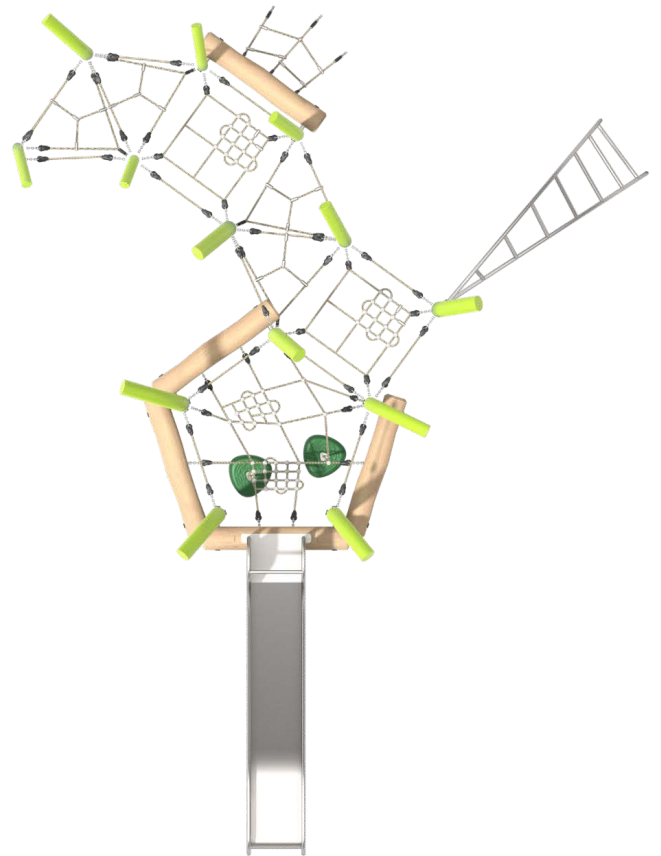

## Productinformatie

Afmetingen	729 x 544 cm
Benodigde ruimte	1079 x 844 cm
Veiligheidszone	55,5 m <sup>2</sup>
Totale hoogte	462 cm
Valhoogte	150 cm
Leeftijdscategorie	3-12

## GRADIENT TECHNOLOGY

Metaal speeltoestel Armeria met een coating van twee kleuren groen, die vloeiend in elkaar overlopen voor een natuurlijk effect.

Klimmen

Balanceren

Socialisatie

Glijden

1:150

**Materiaal:**

Robinia palen

Constructie van zwart staal  
S235JR gepoedercoat

Touwen Polypropyleen  
16 mm met staalkern

RVS AISI304