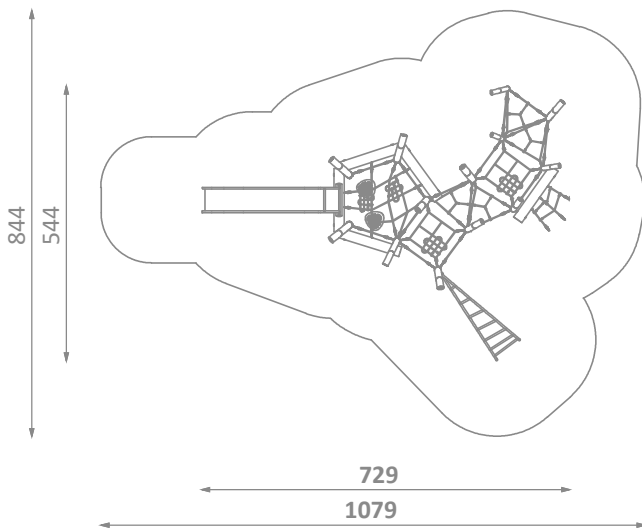

1:150

Materiaal: