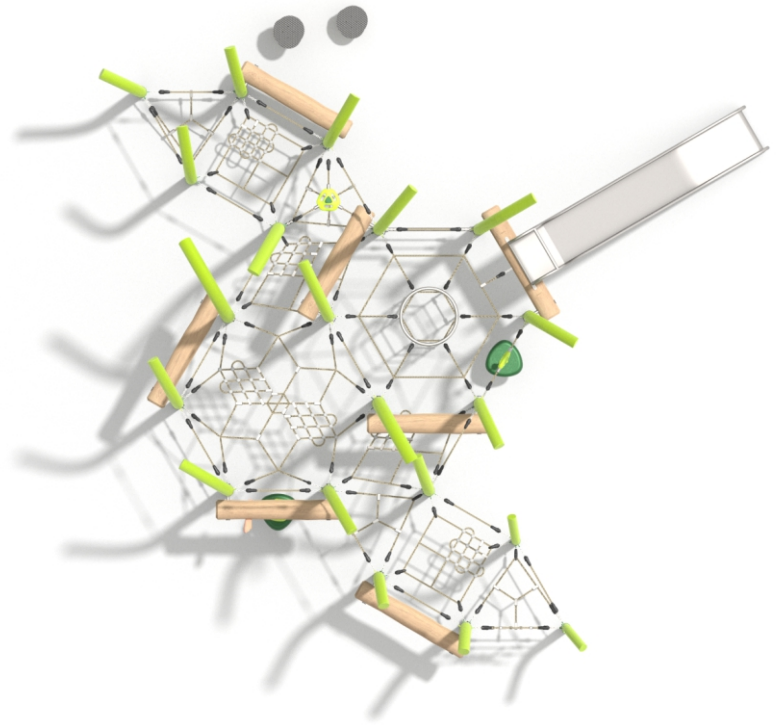

Productinformatie

Afmetingen	741 x 670 cm
Benodigde ruimte	1041 x 1020 cm
Veiligheidszone	64,5 m ²
Totale hoogte	490 cm
Valhoogte	191 cm
Leeftijdscategorie	3-12

GRADIENT TECHNOLOGY

Metalen speeltoestel Armeria met een coating van twee kleuren groen, die vloeiend in elkaar overlopen voor een natuurlijk effect.

Klimmen

Balanceren

Socialisatie

Glijden

1:150

Materiaal:

Robinia palen

Constructie van zwart staal
S235JR gepoedercoat

Touwen Polypropyleen
16 mm met staalkern

RVS AISI304