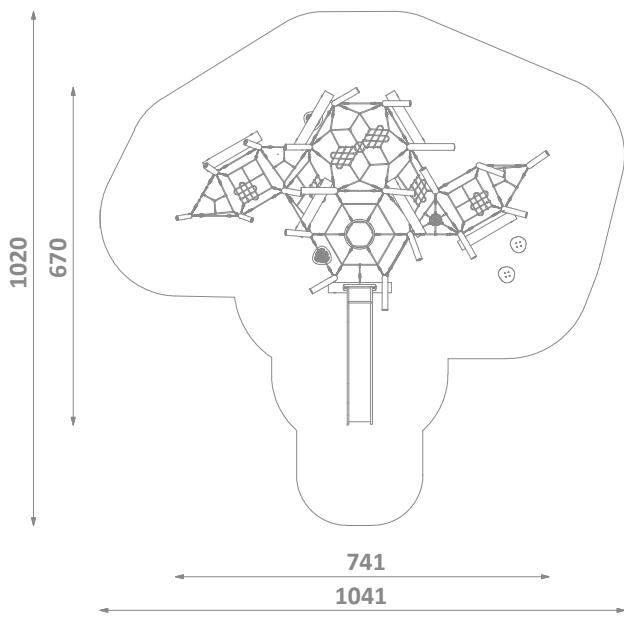

Productinformatie

Afmetingen	741 x 670 cm
Benodigde ruimte	1041 x 1020 cm
Veiligheidszone	64,5 m ²
Totale hoogte	490 cm
Valhoogte	191 cm
Leeftijdscategorie	3-12

GRADIENT TECHNOLOGY

Metalen speeltoestel Armeria met een coating van twee kleuren groen, die vloeiend in elkaar overlopen voor een natuurlijk effect.

Klimmen

Balanceren

Socialisatie

Glijden

1:150

Materiaal:

Robinia palen

Constructie van zwart staal
S235JR gepoedercoat

Touwen Polypropyleen
16 mm met staalkern

RVS AISI304