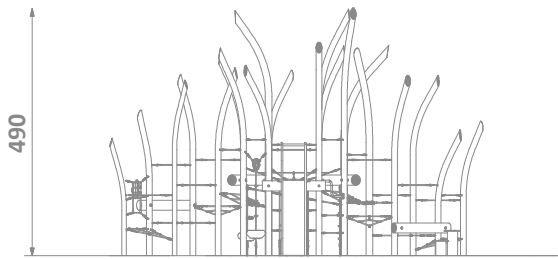

Productinformatie

Afmetingen	741 x 670 cm
Benodigde ruimte	1041 x 1020 cm
Veiligheidszone	64,5 m ²
Totale hoogte	490 cm
Valhoogte	191 cm
Leeftijdscategorie	3-12

GRADIENT TECHNOLOGY

Metalen speeltoestel Armeria met een coating van twee kleuren groen, die vloeiend in elkaar overlopen voor een natuurlijk effect.

Klimmen

Balanceren

Socialisatie

Glijden

1:150

Materiaal:

Robinia palen

Constructie van zwart staal
S235JR gepoedercoat

Touwen Polypropyleen
16 mm met staalkern

RVS AISI304