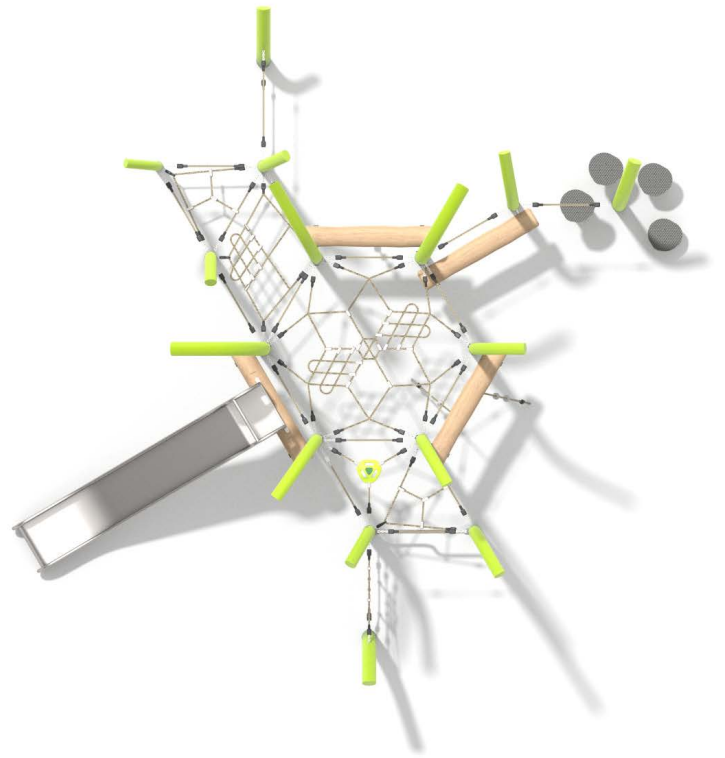

## Productinformatie

Afmetingen	709 x 610 cm
Benodigde ruimte	1059 x 910 cm
Veiligheidszone	58 m <sup>2</sup>
Totale hoogte	492 cm
Valhoogte	160 cm
Leeftijdscategorie	3-12

## GRADIENT TECHNOLOGY

Metalen speeltoestel Armeria met een coating van twee kleuren groen, die vloeiend in elkaar overlopen voor een natuurlijk effect.

Klimmen

Balanceren

Socialisatie

Glijden

1:150

**Materiaal:**

Robinia palen

Constructie van zwart staal  
S235JR gepoedercoat

Touwen Polypropyleen  
16 mm met staalkern

RVS AISI304