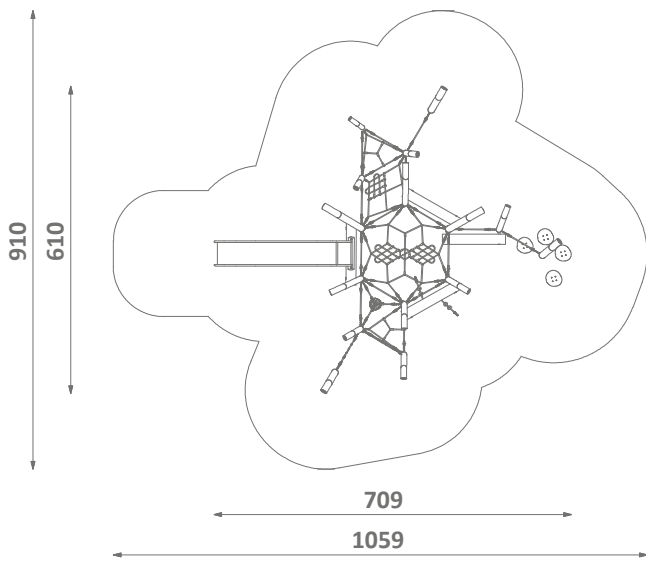

1:150

Materiaal: