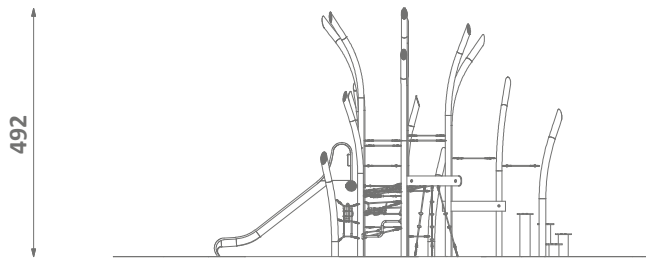

## Productinformatie

Afmetingen	709 x 610 cm
Benodigde ruimte	1059 x 910 cm
Veiligheidszone	58 m <sup>2</sup>
Totale hoogte	492 cm
Valhoogte	160 cm
Leeftijdscategorie	3-12

## GRADIENT TECHNOLOGY

Metalen speeltoestel Armeria met een coating van twee kleuren groen, die vloeiend in elkaar overlopen voor een natuurlijk effect.

Klimmen

Balanceren

Socialisatie

Glijden

1:150

**Materiaal:**

Robinia palen

Constructie van zwart staal  
S235JR gepoedercoat

Touwen Polypropyleen  
16 mm met staalkern

RVS AISI304