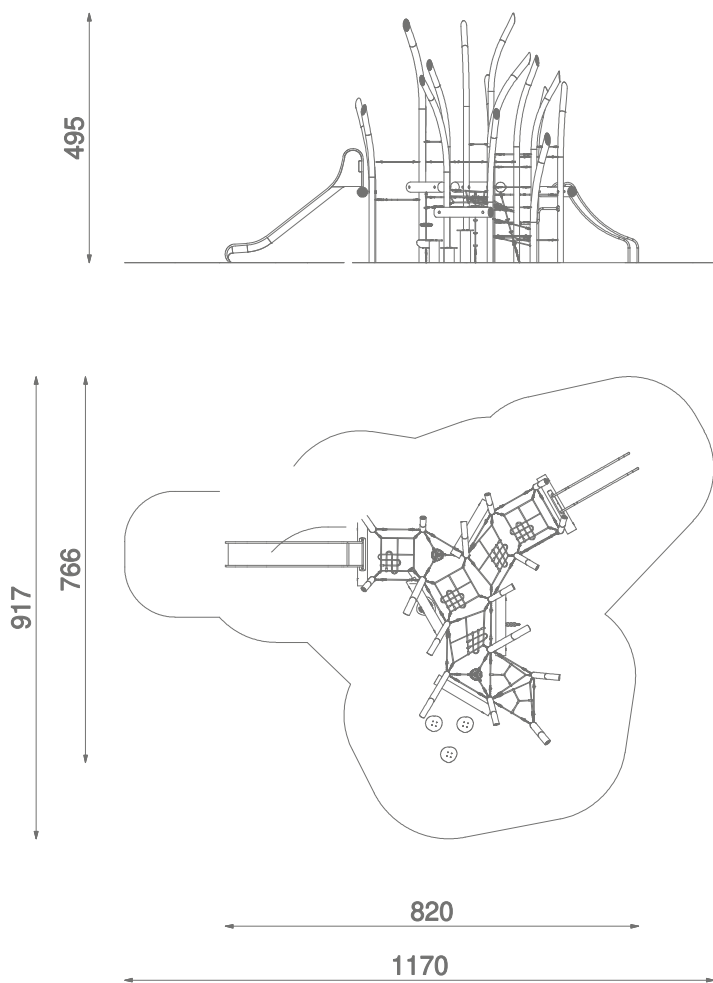

Productinformatie

Afmetingen	820 x 766 cm
Benodigde ruimte	1170 x 917 cm
Veiligheidszone	63 m ²
Totale hoogte	495 cm
Valhoogte	160 cm
Leeftijdscategorie	3-12

GRADIENT TECHNOLOGY

Metalen speeltoestel Armeria met een coating van twee kleuren groen, die vloeiend in elkaar overlopen voor een natuurlijk effect.

Klimmen

Balanceren

Socialisatie

Glijden

1:150

Materiaal:

Robinia palen

Constructie van zwart staal
S235JR gepoedercoat

Touwen Polypropyleen
16 mm met staalkern

RVS AISI304