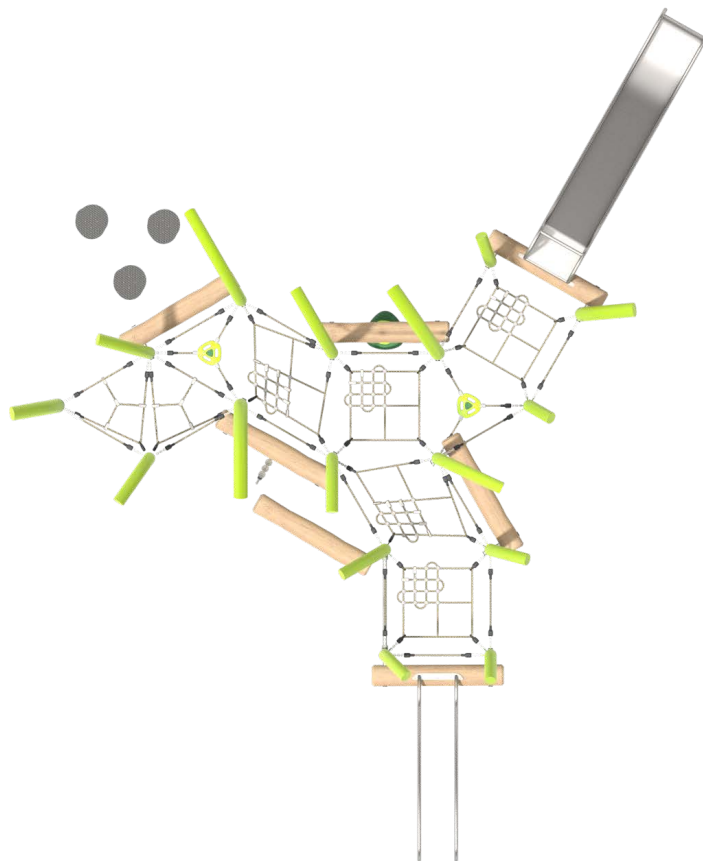

Productinformatie

Afmetingen	820 x 766 cm
Benodigde ruimte	1170 x 917 cm
Veiligheidszone	63 m ²
Totale hoogte	495 cm
Valhoogte	160 cm
Leeftijdscategorie	3-12

GRADIENT TECHNOLOGY

Metalen speeltoestel Armeria met een coating van twee kleuren groen, die vloeiend in elkaar overlopen voor een natuurlijk effect.

Klimmen

Balanceren

Socialisatie

Glijden

1:150

Materiaal:

Robinia palen

Constructie van zwart staal
S235JR gepoedercoat

Touwen Polypropyleen
16 mm met staalkern

RVS AISI304