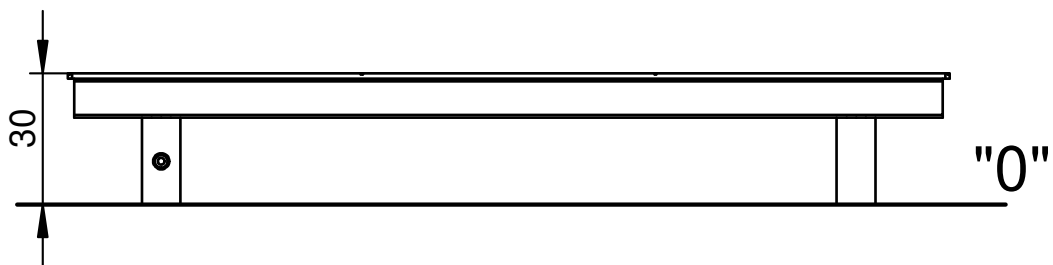

Afmetingen	12 x 200 x 30 cm
Vrije ruimte	312 x 503 cm
Valhoogte	30 cm
Voldoet aan NEN EN 1176 - 1 : 2017	Ja
Leeftijdscategorie	2 - 12

OVERZICHT

MATERIAALSPECIFICATIES

Stevige constructie gemaakt van RVS (AISI 304), bestand tegen alle weersomstandigheden.

Panelen en platformen gemaakt van 13 mm HPL (zwarte platen van 8 mm) van de hoogste kwaliteit. Volledig vocht- en UV bestendig.