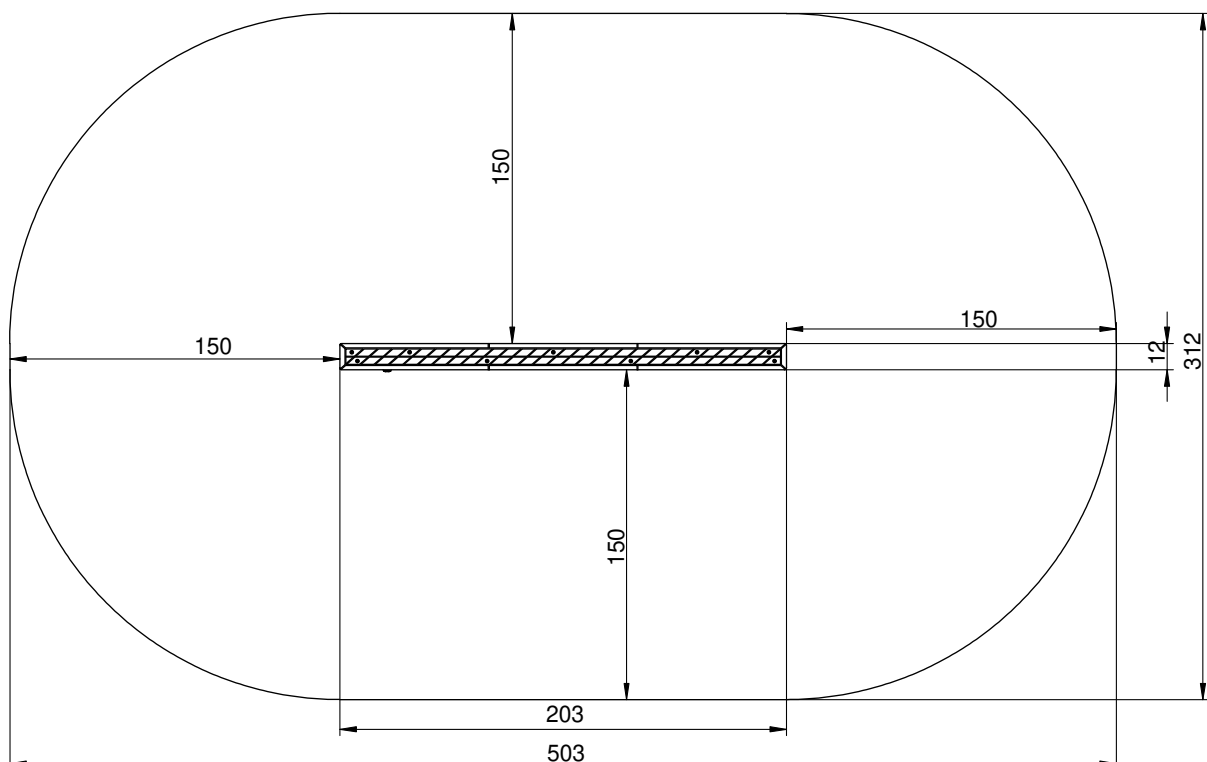

Afmetingen	12 x 200 x 30 cm
Vrije ruimte	312 x 503 cm
Valhoogte	30 cm
Voldoet aan NEN EN 1176 - 1 : 2017	Ja
Leeftijdscategorie	2 - 12

OVERZICHT

MATERIAALSPECIFICATIES

Stevige constructie gemaakt van RVS (AISI 304), bestand tegen alle weersomstandigheden.

Panelen en platformen gemaakt van 13 mm HPL (zwarte platen van 8 mm) van de hoogste kwaliteit. Volledig vocht- en UV bestendig.