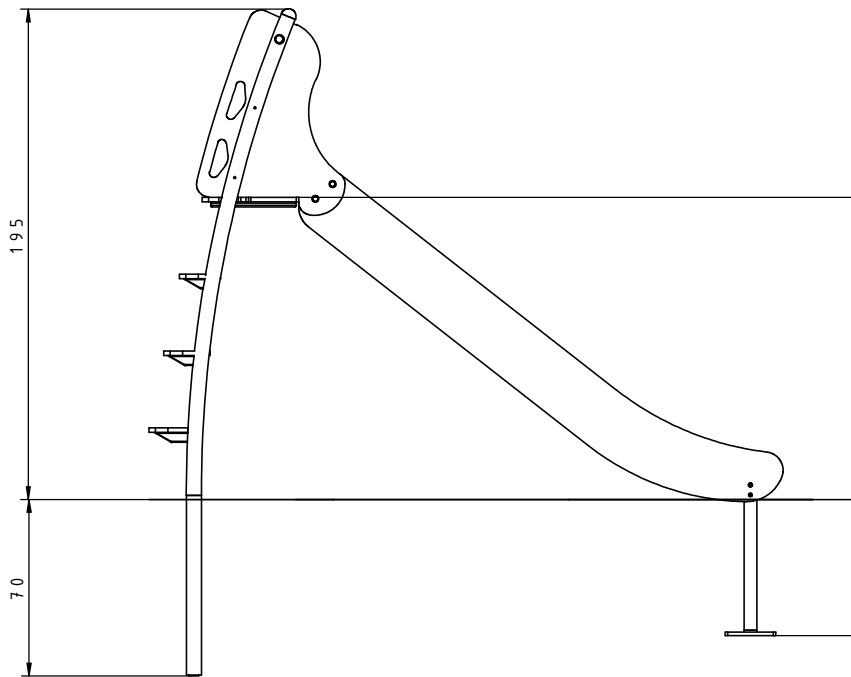

Afmetingen	252 x 72 x 195 cm
Vrije ruimte	602 x 372 cm
Valhoogte	120 cm
Voldoet aan NEN EN 1176 – 1 : 2017	Ja
Leeftijdscategorie	3-8

## MATERIAALSPECIFICATIES

Panelen en platformen gemaakt van 13 mm HPL (zwarte platen van 8 mm) van de hoogste kwaliteit. Volledig vocht- en UV bestendig.

Glijbanen gemaakt van RVS (AISI 304). Zijwanden gemaakt van HDPE 15 mm van de hoogste kwaliteit. Volledig vocht- en UV bestendig.

Stevige constructie gemaakt van RVS (AISI 304), bestand tegen alle weersomstandigheden.