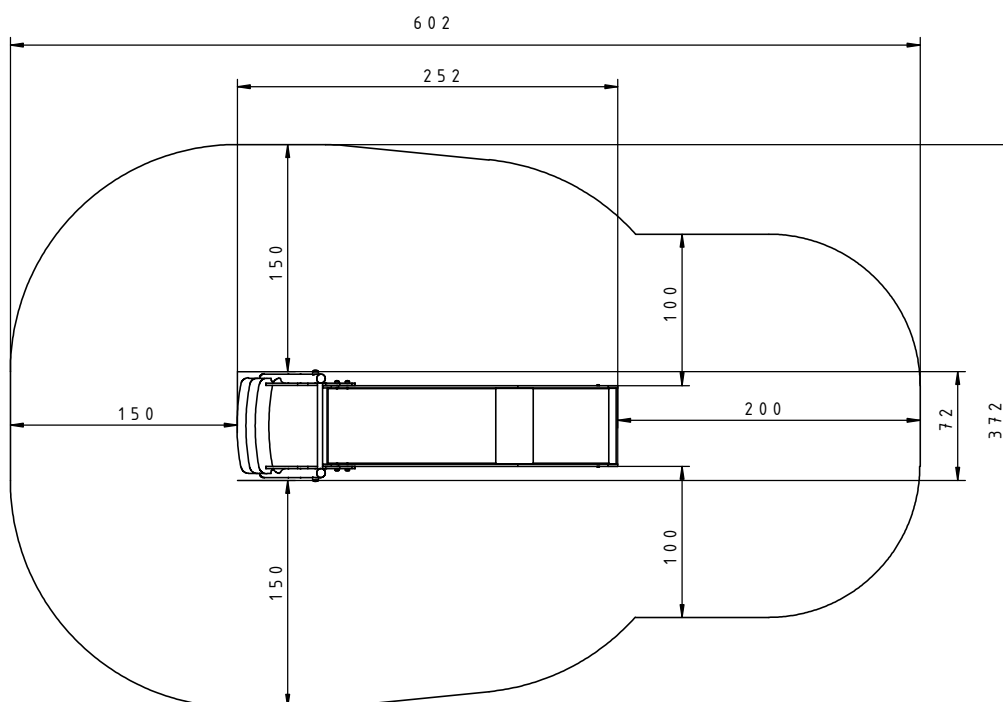

Afmetingen	252 x 72 x 195 cm
Vrije ruimte	602 x 372 cm
Valhoogte	120 cm
Voldoet aan NEN EN 1176 – 1 : 2017	Ja
Leeftijdscategorie	3-8

## MATERIAALSPECIFICATIES

Panelen en platformen gemaakt van 13 mm HPL (zwarte platen van 8 mm) van de hoogste kwaliteit. Volledig vocht- en UV bestendig.

Glijbanen gemaakt van RVS (AISI 304). Zijwanden gemaakt van HDPE 15 mm van de hoogste kwaliteit. Volledig vocht- en UV bestendig.