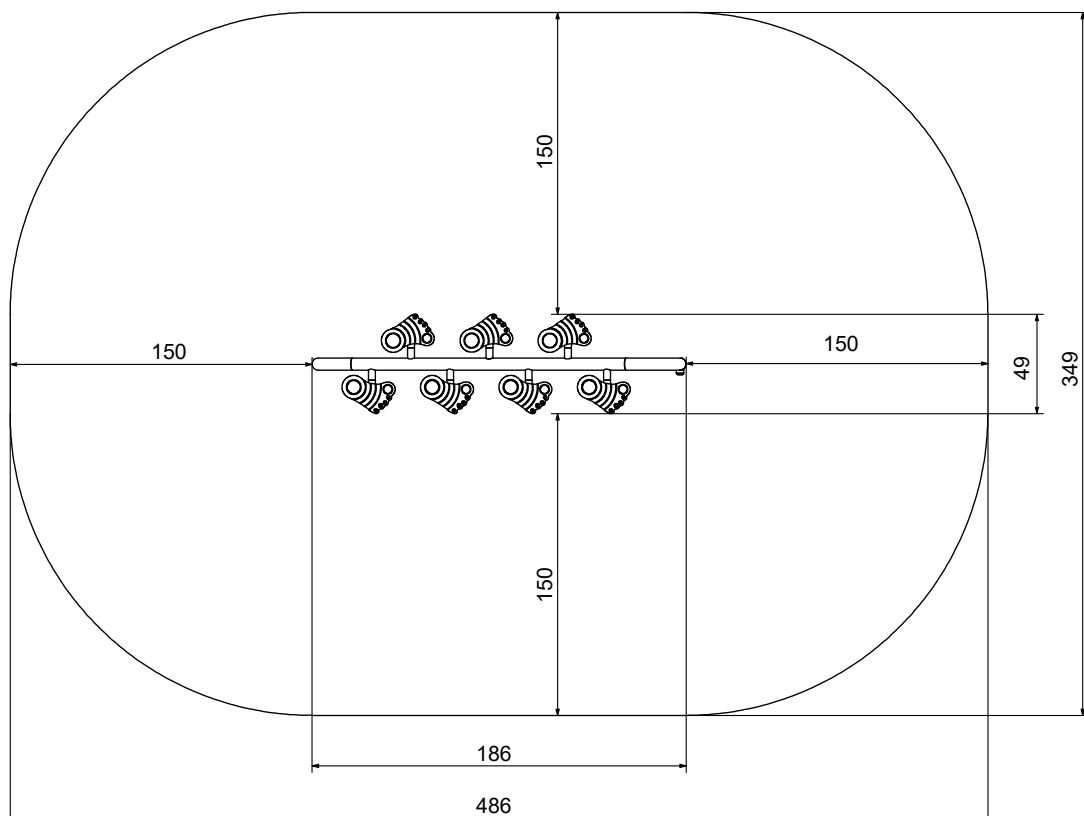

Afmetingen	141 x 247 x 30 cm
Vrije ruimte	441 x 547 cm
Valhoogte	30 cm
Voldoet aan NEN EN 1176 – 1 : 2017	Ja
Leeftijdscategorie	2 - 12

OVERZICHT

MATERIAALSPECIFICATIES

Panelen en platformen gemaakt van 13 mm HPL (zware platen van 8 mm) van de hoogste kwaliteit. Volledig vocht - en UV bestendig.

Stevige constructie gemaakt van RVS (AISI 304), bestand tegen alle weersomstandigheden.