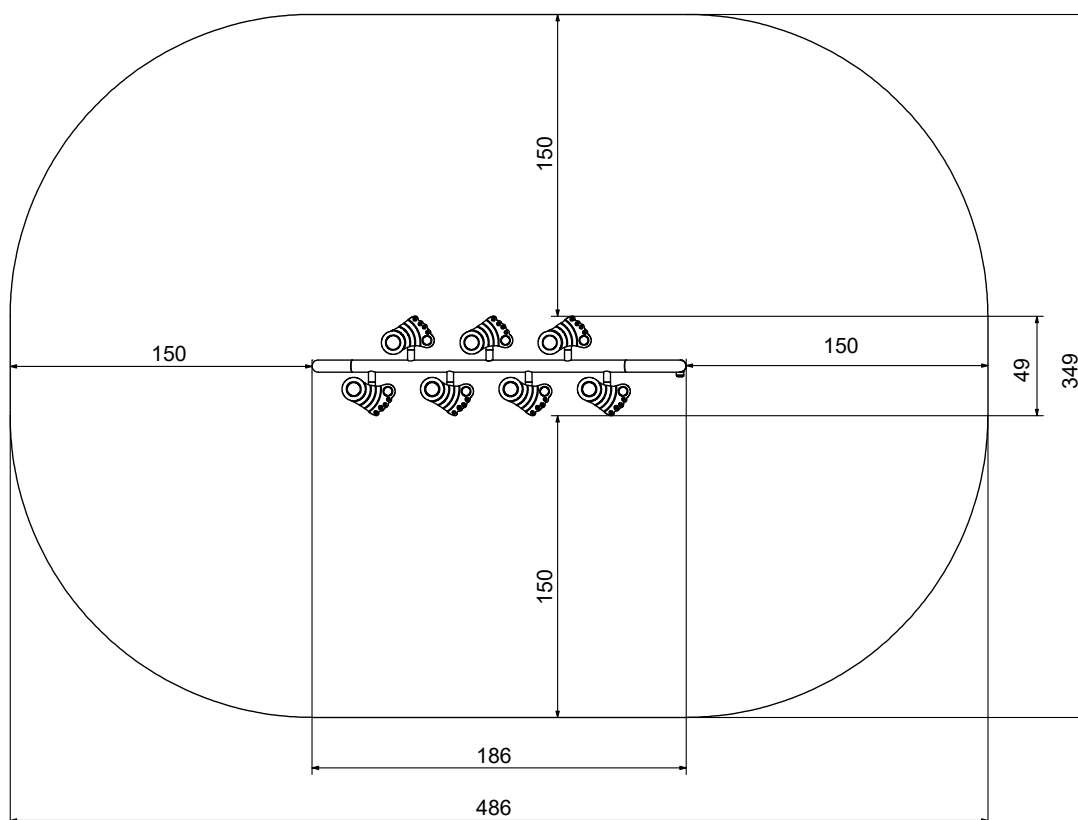

Afmetingen	49 x 186 x 55 cm
Vrije ruimte	349 x 486 cm
Valhoogte	55 cm
Voldoet aan NEN EN 1176 – 1 : 2017	Ja
Leeftijdscategorie	2 - 12

## MATERIAALSPECIFICATIES

Panelen en platformen gemaakt van 13 mm HPL (zware platen van 8 mm) van de hoogste kwaliteit. Volledig vocht- en UV bestendig.

Stevige constructie gemaakt van RVS (AISI 304), bestand tegen alle weersomstandigheden.