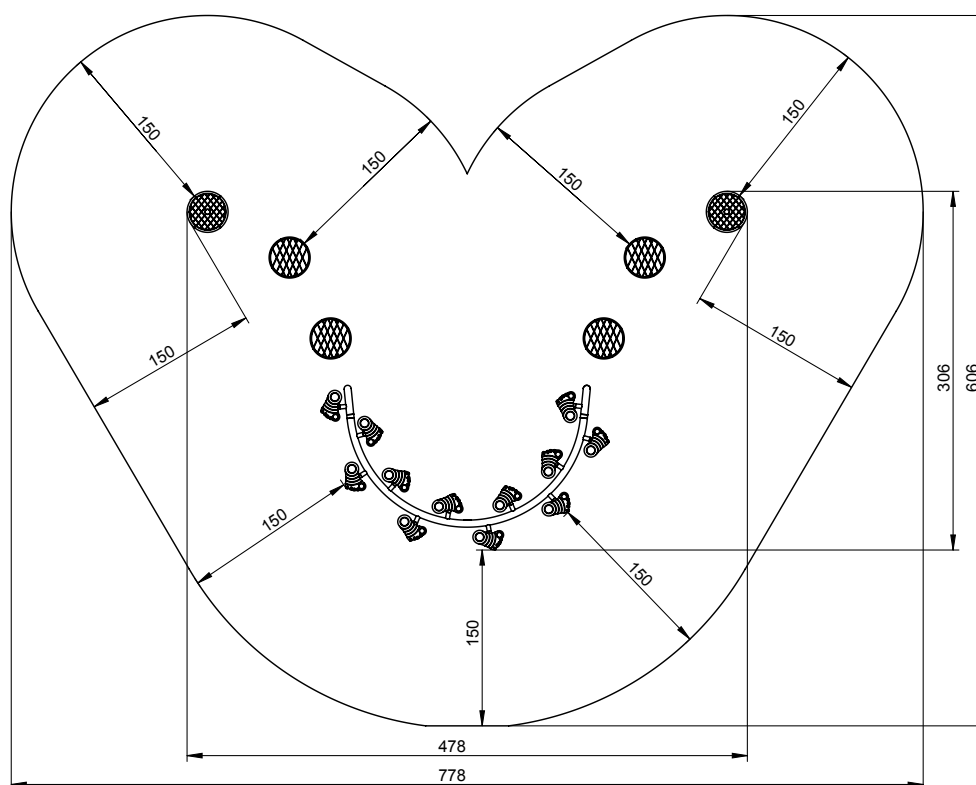

Afmetingen	306 x 478 x 145 cm
Vrije ruimte	606 x 776 cm
Valhoogte	45 cm
Voldoet aan NEN EN 1176 – 1 : 2017	Ja
Leeftijdscategorie	1 - 8

OVERZICHT

MATERIAALSPECIFICATIES

Panelen en platformen gemaakt van 13 mm HPL (zware platen van 8 mm) van de hoogste kwaliteit. Volledig vocht- en UV bestendig.

Stevige constructie gemaakt van RVS (AISI 304), bestand tegen alle weersomstandigheden.