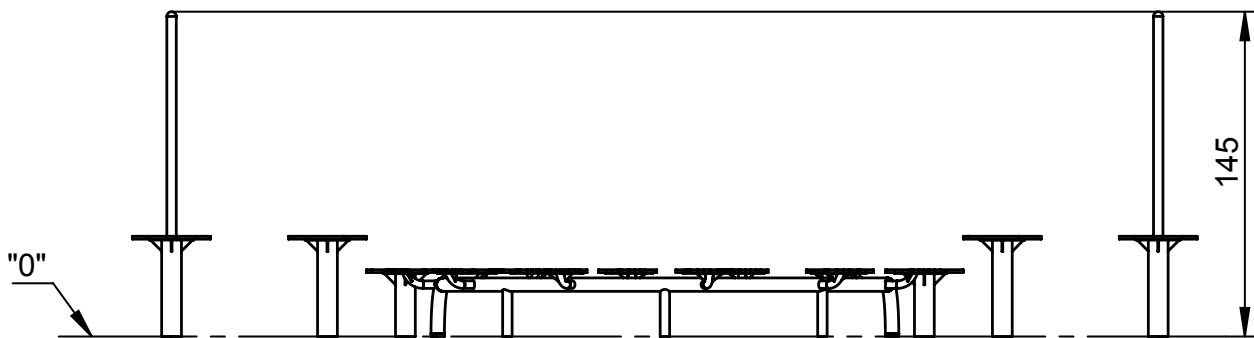

Afmetingen	306 x 478 x 145 cm
Vrije ruimte	606 x 776 cm
Valhoogte	45 cm
Voldoet aan NEN EN 1176 – 1 : 2017	Ja
Leeftijdscategorie	1 - 8

OVERZICHT

MATERIAALSPECIFICATIES

Panelen en platformen gemaakt van 13 mm HPL (zware platen van 8 mm) van de hoogste kwaliteit. Volledig vocht- en UV bestendig.

Stevige constructie gemaakt van RVS (AISI 304), bestand tegen alle weersomstandigheden.