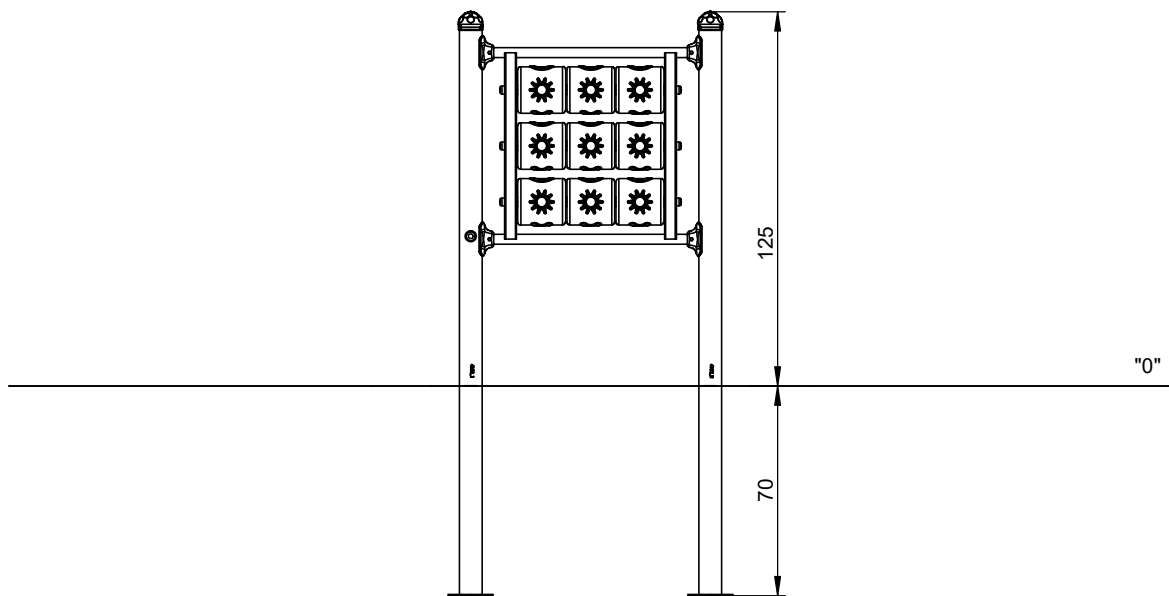

OVERZICHT

MATERIAALSPECIFICATIES

Stevige constructie gemaakt van RVS (AISI 304), bestand tegen alle weersomstandigheden.

Systeem van verbindingstukken en klemmen gemaakt van een sterke aluminium legering.

De staanders worden afgewerkt met afdekoppen van zacht EPDM rubber.

TicTacToe spelpaneel gemaakt van rotatiegegoten polyethyleen.