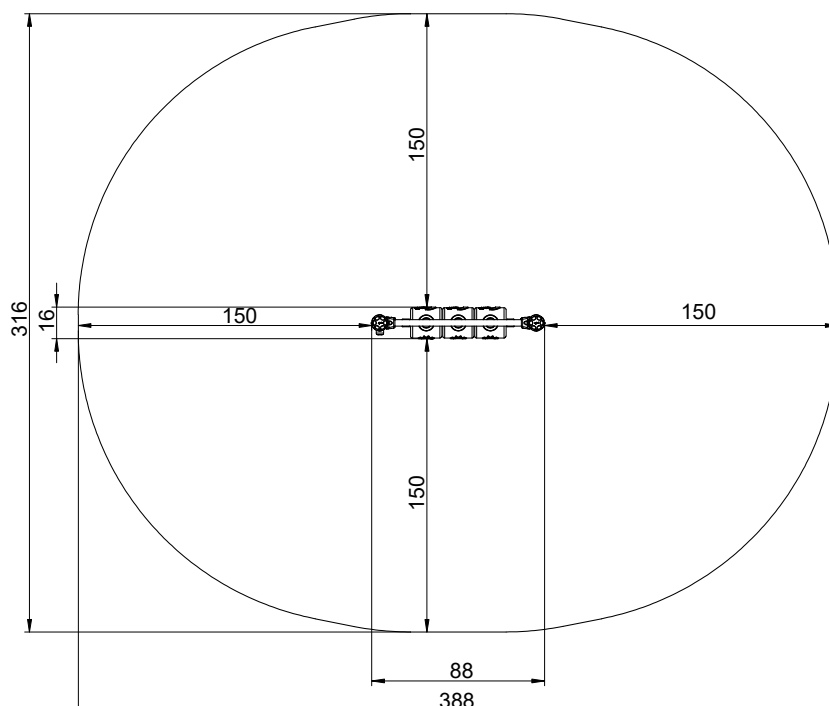

**4133 Educatief spelpaneel RVS**  
**Boter, Kaas & Eieren**

Afmetingen	16 x 90 x 125 cm
Vrije ruimte	316 x 390 cm
Valhoogte	n.v.t.
Voldoet aan NEN EN 1176 - 1 : 2017	Ja
Leeftijdscategorie	2 - 8