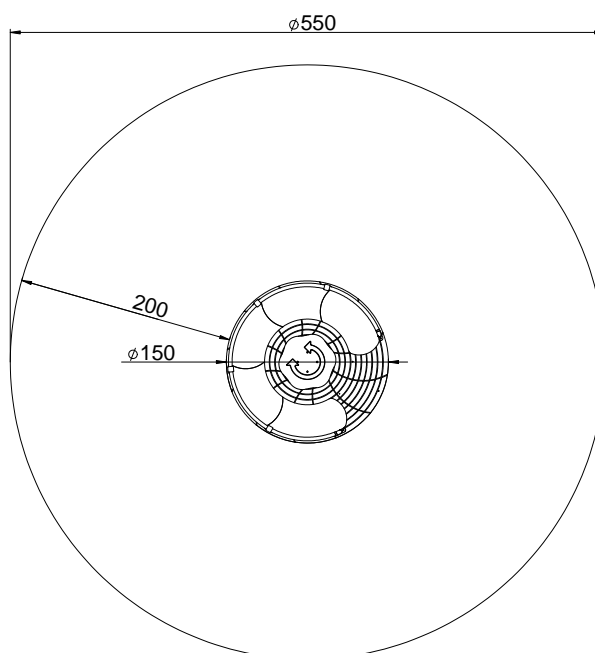

Afmetingen	150 x 150 x 70 cm
Vrije ruimte	550 x 550 cm
Valhoogte	70 cm
Voldoet aan NEN EN 1176 – 1 : 2017	Ja
Leeftijdscategorie	4 - 12 jaar

OVERZICHT

MATERIAALSPECIFICATIES

Stevige constructie gemaakt van RVS (AISI 304), bestand tegen alle weersomstandigheden.

Panelen van kleurrijk 15 mm HDPE polyethyleen van de hoogste kwaliteit. Volledig vocht- en UV bestendig.

Panelen en platformen gemaakt van 13 mm HPL (zwarte platen van 8 mm) van de hoogste kwaliteit. Volledig vocht- en UV bestendig.