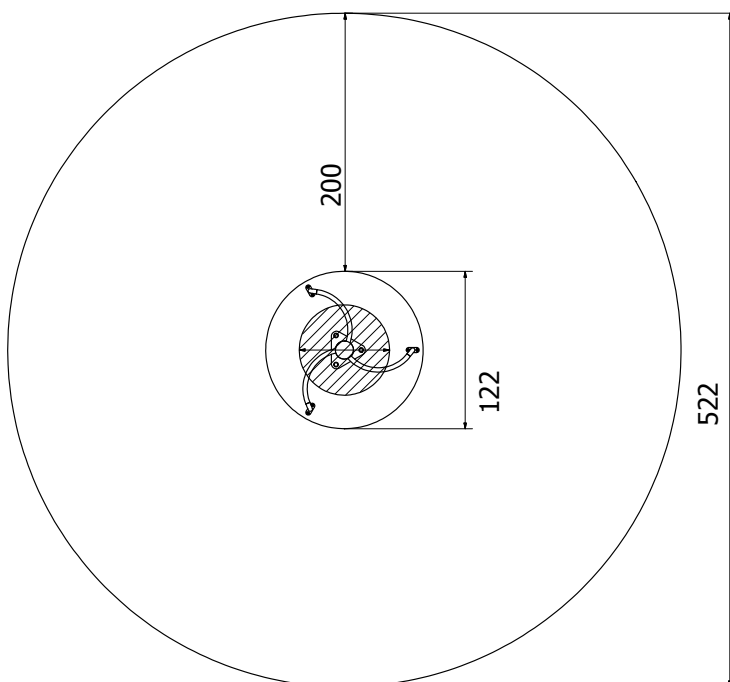

Productkaart

4003 Draaimolen staand

Spelen

Integratie

Afmetingen: 122 x 122 x 69 cm
Valruimte: 522 x 522 cm
Valhoogte: 69 cm
Totale hoogte: 70 cm
Nederlandse certificering: JA
Leeftijd: 4 tot 14 jaar

Materiaal:
Staanders/frame: RVS
Podest/paneel: HPL
Verankeringsdiepte: 70 cm