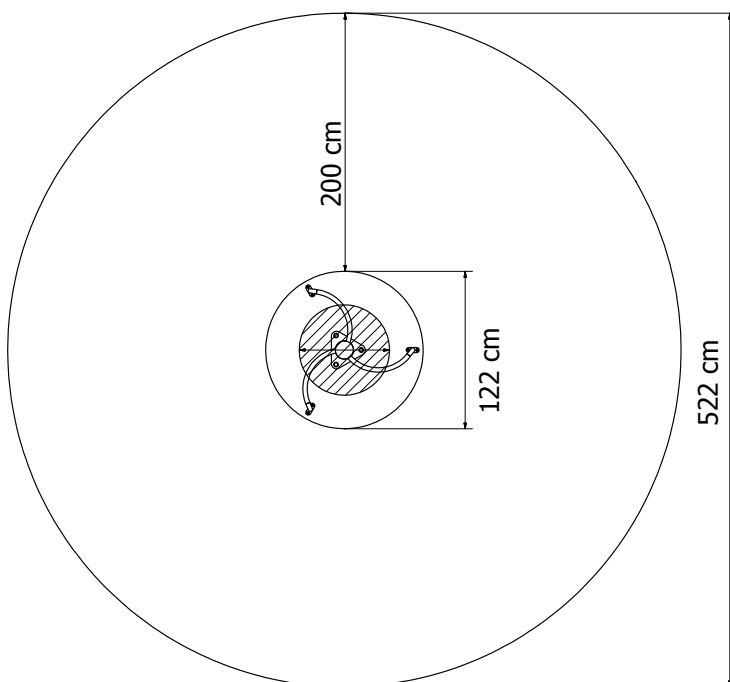

Productkaart

4003 Draaimolen staand

Spelen

Integratie

Afmetingen: 122 x 122 x 69 cm
Valruimte: 522 x 522 cm
Valhoogte: 69 cm
Totale hoogte: 70 cm
Nederlandse certificering: JA
Leeftijd: 4 tot 14 jaar

Materiaal:
Staanders/frame: Gegalvaniseerd metaal
Podest/paneel: HPL
Verankeringsdiepte: 70 cm