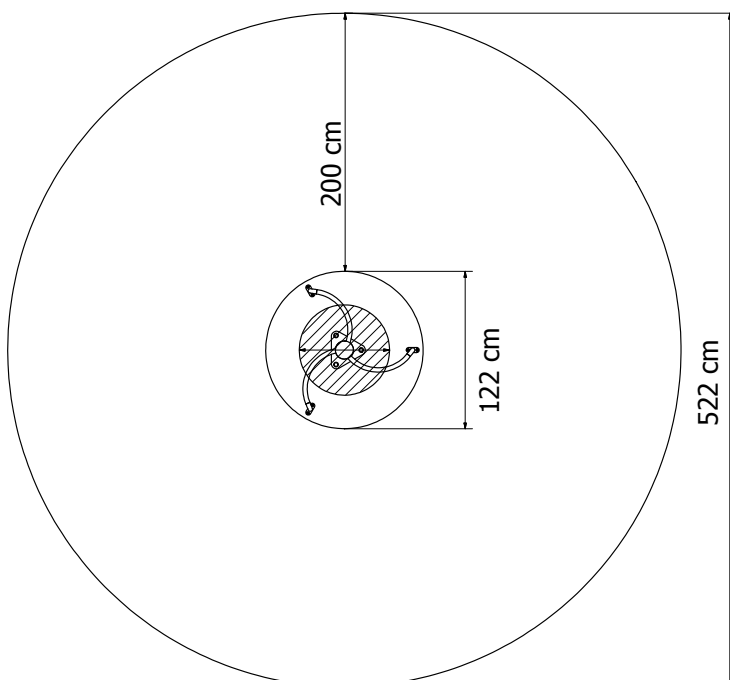

Productkaart

4003 Draaimolen stand

Spelen

Integratie

Afmetingen: 122 x 122 x 69 cm
Valruimte: 522 x 522 cm
Valhoogte: 69 cm
Totale hoogte: 70 cm
Nederlandse certificering: JA
Leeftijd: 4 tot 14 jaar

Materiaal:
Staanders/frame: RVS
Podest/paneel: HPL
Verankeringsdiepte: 70 cm