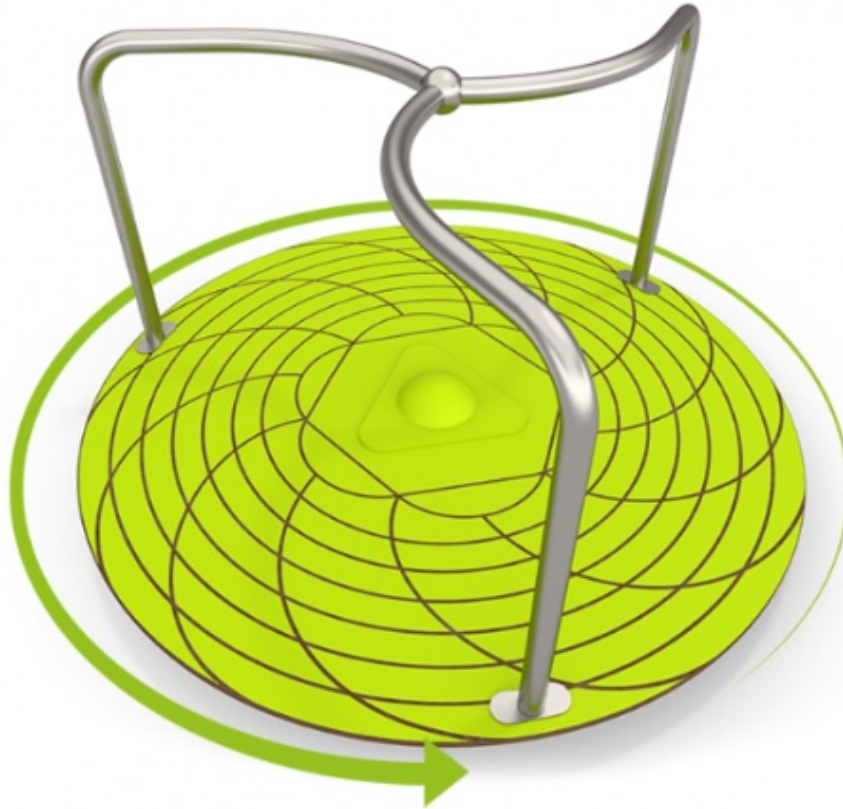

Productkaart

4003 Draaimolen stand

Spelen

Integratie

Afmetingen: 122 x 122 x 69 cm
Valruimte: 522 x 522 cm
Valhoogte: 69 cm
Totale hoogte: 70 cm
Nederlandse certificering: JA
Leeftijd: 4 tot 14 jaar

Materiaal:
Staanders/frame: RVS
Podest/paneel: HPL
Verankeringsdiepte: 70 cm