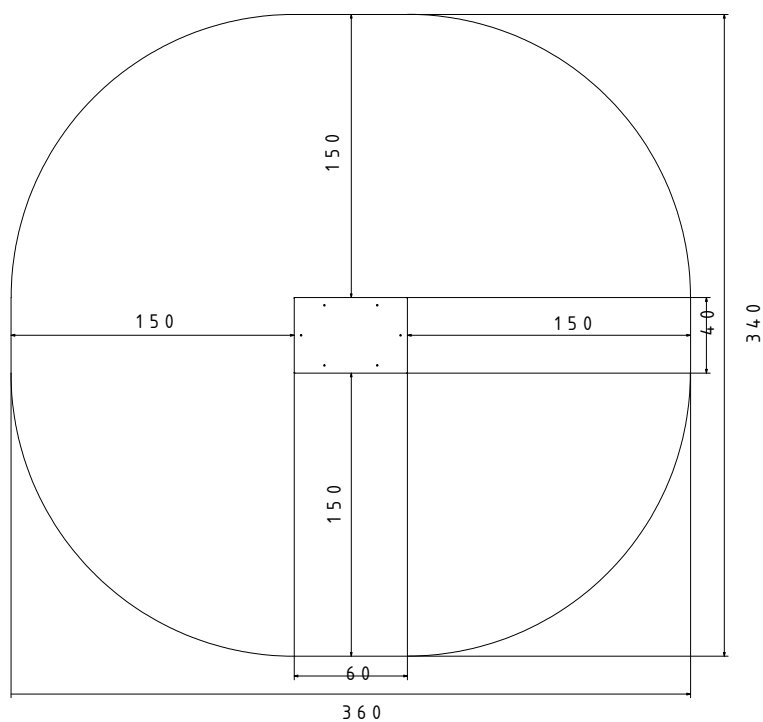

Afmetingen	60 x 40 x 40 cm
Vrije ruimte	360 x 340 cm
Valhoogte	40 cm

## MATERIAALSPECIFICATIES

Anti-slip HPL plaat in grijze kleur. Zeer hoge weerstand tegen slijtage en geschikt voor alle weersomstandigheden.

Kleurrijk HPL (13 mm) van de hoogste kwaliteit. Volledig vocht- en UV bestendig.