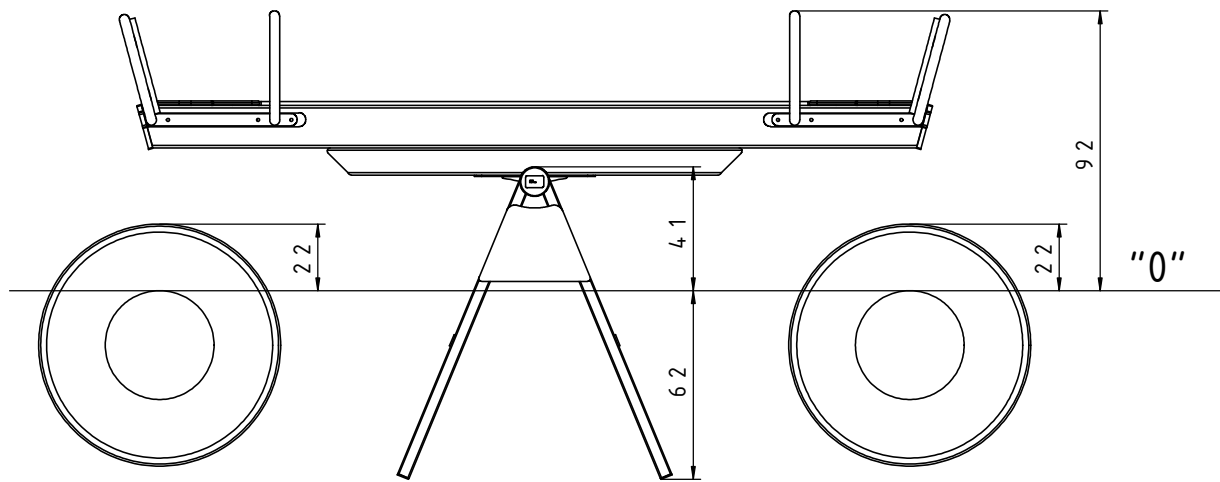

Afmetingen	38 x 275 x 126 cm
Vrije ruimte	238 x 475 cm
Valhoogte	92 cm
Voldoet aan NEN EN 1176 - 1 : 2017	Ja
Leeftijdscategorie	3 - 12 jaar

OVERZICHT

MATERIAALSPECIFICATIES

Stevige constructie gemaakt van RVS (AISI 304), bestand tegen alle weersomstandigheden.

Panelen van kleurrijk 15 mm HDPE polyethyleen van de hoogste kwaliteit. Volledig vocht- en UV bestendig.

Antislip 10 mm plaat.

Afm. 140 x 140 mm. Het hout wordt in lagen verlijmd met polyurethaanlijm, wat volledig waterbestendig is.