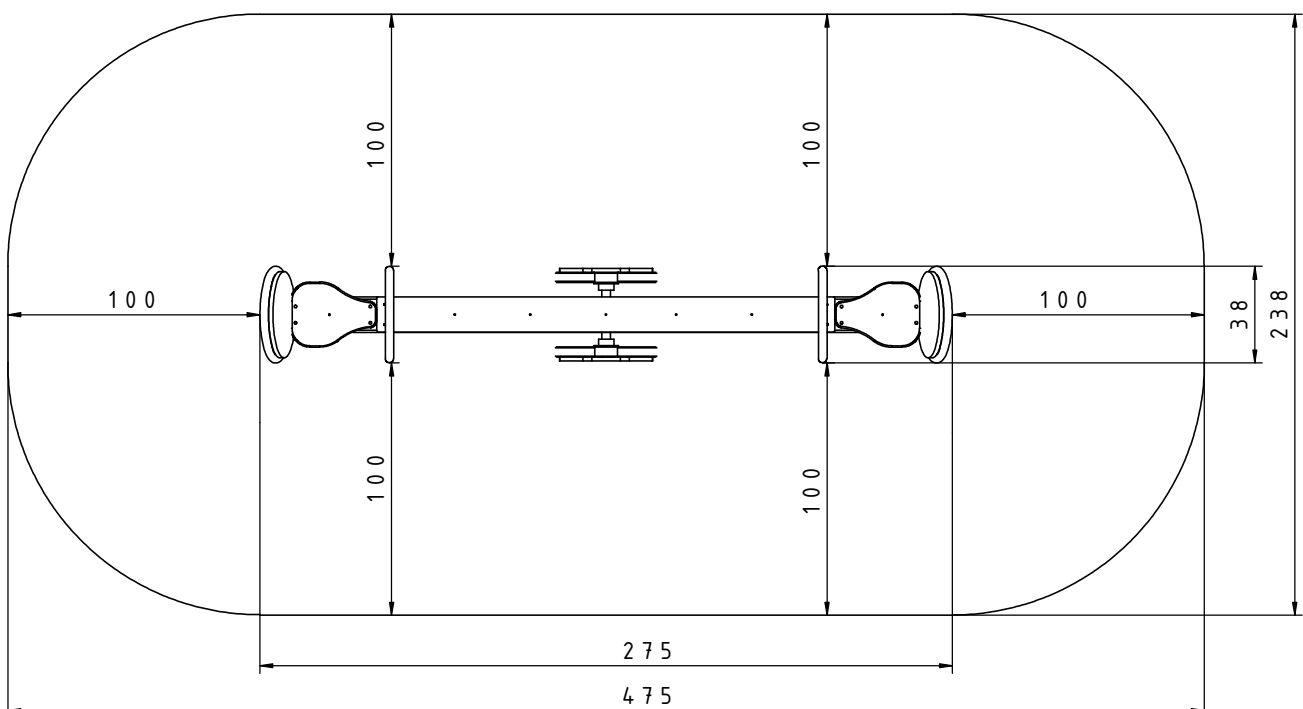

Afmetingen	38 x 275 x 126 cm
Vrije ruimte	238 x 475 cm
Valhoogte	92 cm
Voldoet aan NEN EN 1176 - 1 : 2017	Ja
Leeftijdscategorie	3 - 12 jaar

OVERZICHT

MATERIAALSPECIFICATIES

Stevige constructie gemaakt van RVS (AISI 304), bestand tegen alle weersomstandigheden.

Panelen van kleurrijk 15 mm HDPE polyethyleen van de hoogste kwaliteit. Volledig vocht- en UV bestendig.

Antislip 10 mm plaat.

Afm. 140 x 140 mm. Het hout wordt in lagen verlijmd met polyurethaanlijm, wat volledig waterbestendig is.