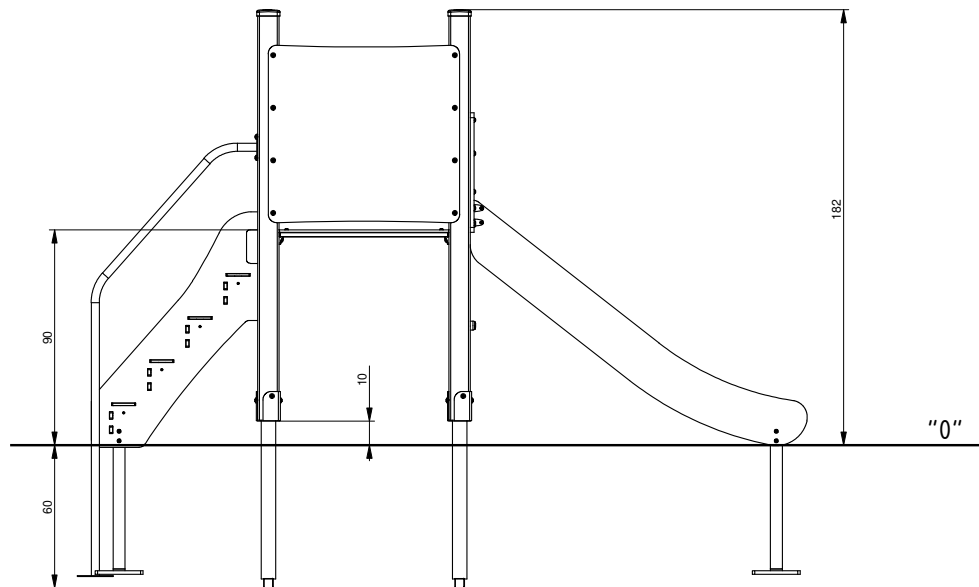

OVERZICHT

MATERIAALSPECIFICATIES

Panelen van kleurrijk 15 mm HDPE polyethyleen van de hoogste kwaliteit. Volledig vocht- en UV bestendig.

Antislip 10 mm HDPE plaat in grijze kleur. Zeer hoge weerstand tegen alle weersomstandigheden en slijtage.

Gepatenteerd systeem van verbindingstukken en klemmen gemaakt van een sterke aluminium legering.

Glijbanen gemaakt van RVS (AISI 304). Zijwanden gemaakt van HDPE 15 mm van de hoogste kwaliteit. Volledig vocht- en UV bestendig.

Gepoedercoate metalen voeten.

Rechte staanders van larikshout. Afm. 9 x 9 cm. Het hout wordt in lagen verlijmd met polyurethaanlijm, wat volledig waterbestendig is.