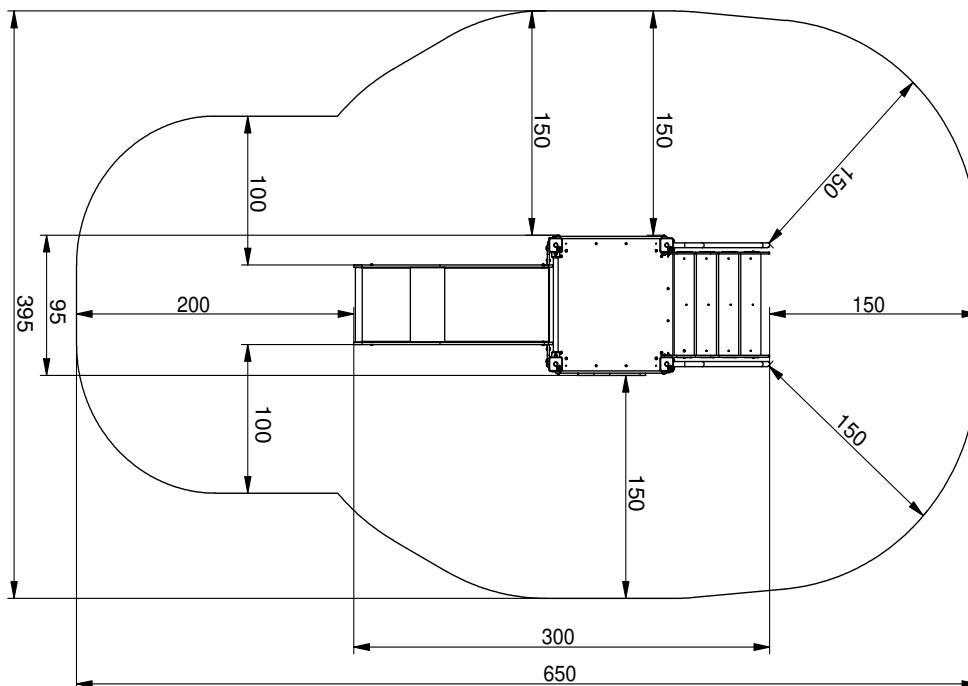

Afmetingen	93 x 318 x 182 cm
Vrije ruimte	393 x 668 cm
Valhoogte	90 cm
Voldoet aan NEN EN 1176 - 1 : 2017	Ja
Leeftijdscategorie	3 -12

Gepoedercoate metalen voeten.

Rechte staanders van larikshout. Afm. 9 x 9 cm. Het hout wordt in lagen verlijmd met polyurethaanlijm, wat volledig waterbestendig is.