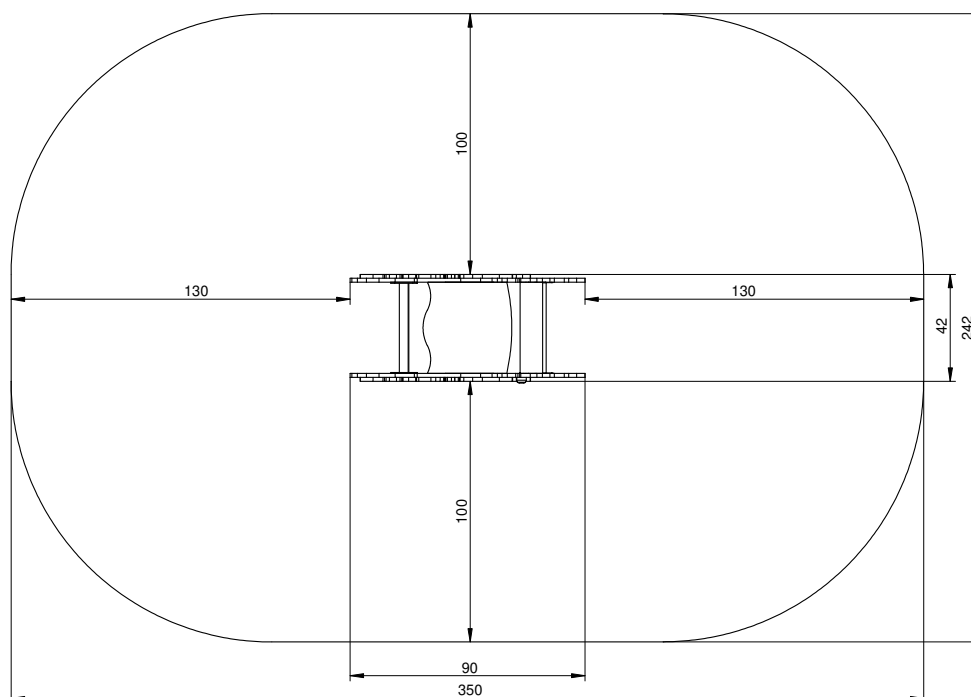

Afmetingen	90 x 42 x 79 cm
Vrije ruimte	342 x 390 cm
Valhoogte	46 cm
Voldoet aan NEN EN 1176 - 1 : 2017	Ja
Leeftijdscategorie	2 - 12 jaar

OVERZICHT

MATERIAALSPECIFICATIES

Stevige constructie gemaakt van RVS (AISI 304), bestand tegen alle weersomstandigheden.

Panelen van kleurrijk 15 mm HDPE polyethyleen van de hoogste kwaliteit. Volledig vocht- en UV bestendig.

Veren van de veerfiguren gemaakt van verenstaal. De diameter van de veer is 200 mm en de diameter van het staal 20 mm. De veren en de bevestigingen zijn verzinkt en gepoedercoat met polyester verf.