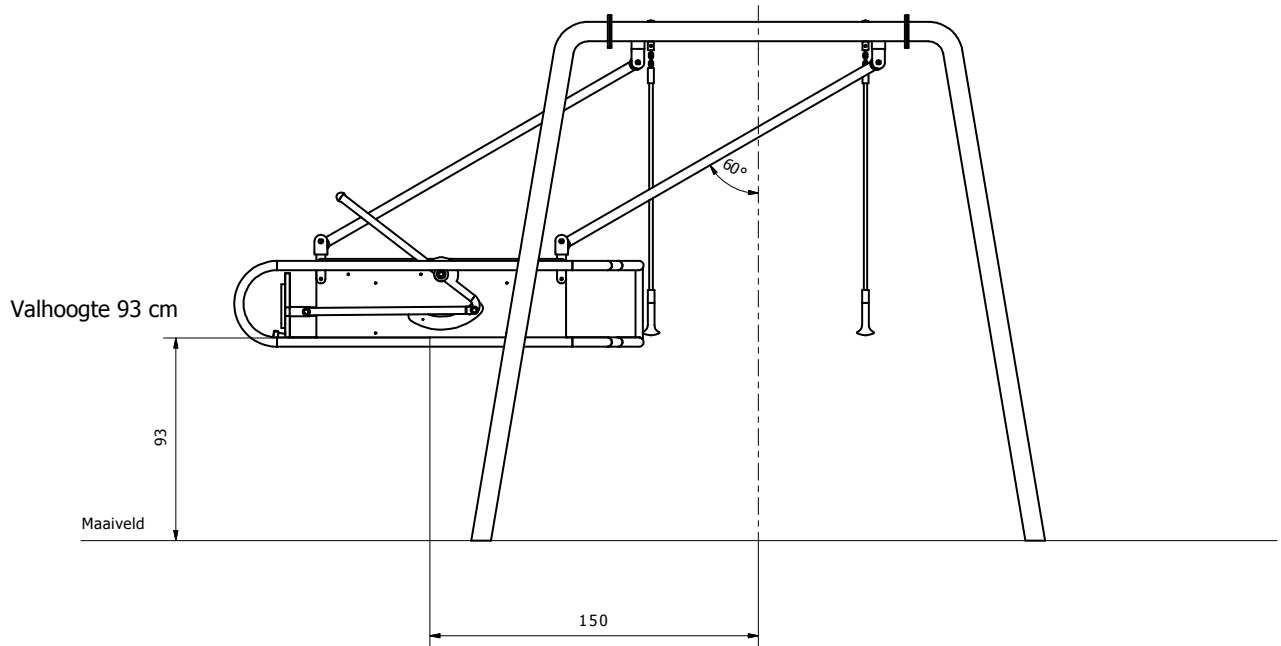

Afmetingen	262 x 300 x 240 cm
Vrije ruimte	364 x 750 cm
Afmetingen rolstoelbak	108 x 150 cm
Breedte ingang	100 cm
Valhoogte	93 cm
Voldoet aan NEN EN 1176 – 1 : 2017	Ja
Leeftijdscategorie	3 - 12 jaar

OVERZICHT

MATERIAALSPECIFICATIES

Stevige constructie gemaakt van zwart staal S235JR, gereinigd in het zandstraalproces. Beschermd tegen corrosie door verzinken en poedercoaten met polyester verf.

1. Zwart staal
2. Zandstralen
3. Ijzerfosfatering
4. Zinkbasis
5. Polyester verf

Panelen van kleurrijk 15 mm HDPE polyethyleen van de hoogste kwaliteit. Volledig vocht- en UV bestendig.