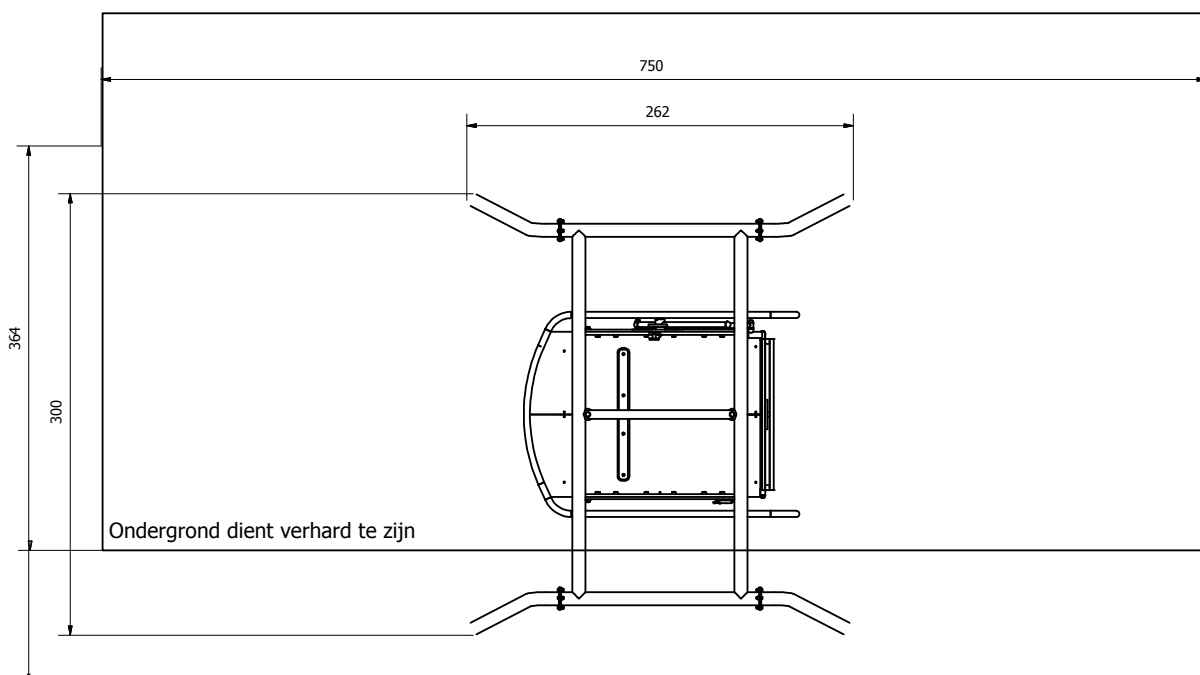

Afmetingen	262 x 300 x 240 cm
Vrije ruimte	364 x 750 cm
Afmetingen rolstoelbak	108 x 150 cm
Breedte ingang	100 cm
Valhoogte	93 cm
Voldoet aan NEN EN 1176 – 1 : 2017	Ja
Leeftijdscategorie	3 - 12 jaar

OVERZICHT

MATERIAALSPECIFICATIES

Stevige constructie gemaakt van zwart staal S235JR, gereinigd in het zandstraalproces. Beschermd tegen corrosie door verzinken en poedercoaten met polyester verf.

1. Zwart staal
2. Zandstralen
3. Ijzerfosfatering
4. Zinkbasis
5. Polyester verf

Panelen van kleurrijk 15 mm HDPE polyethyleen van de hoogste kwaliteit. Volledig vocht- en UV bestendig.