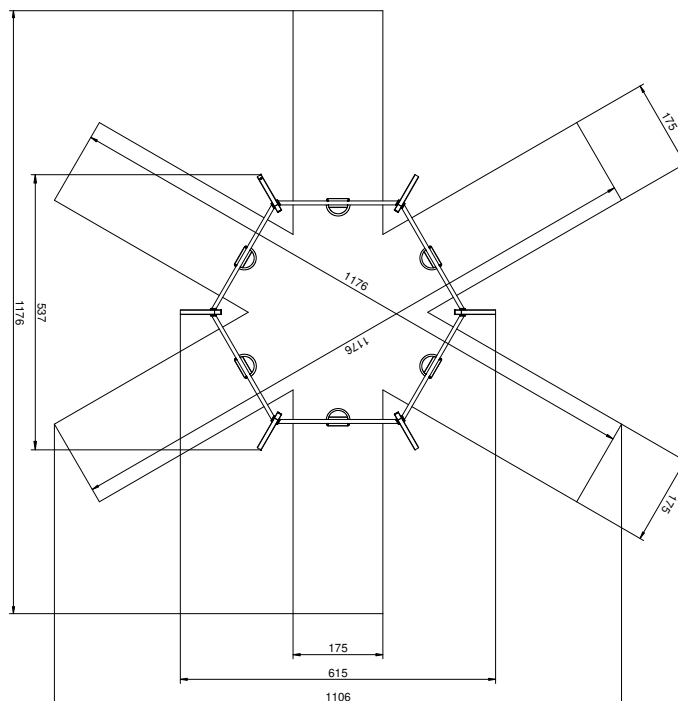

Afmetingen	537 x 615 x 267 cm
Vrije ruimte	1106 x 1176 cm
Valhoogte	129 cm
Voldoet aan NEN EN 1176 - 1 : 2017	Ja
Leeftijdscategorie	2 - 12 jaar

OVERZICHT

MATERIAALSPECIFICATIES

Stevige constructie gemaakt van metaal, gereinigd tijdens het zandstraalproces. De staanders worden beschermd tegen corrosie door de QUALICOAT polyester verf.

Rugleuning van de zitting: stalen constructie bekleed met zacht polyurethaan. De uiteinden zijn gemaakt van polyamide.

De zittingen zijn gemaakt van een aluminium constructie bedekt met zacht EPDM-rubber, opgehangen aan 6 mm RVS kettingen.