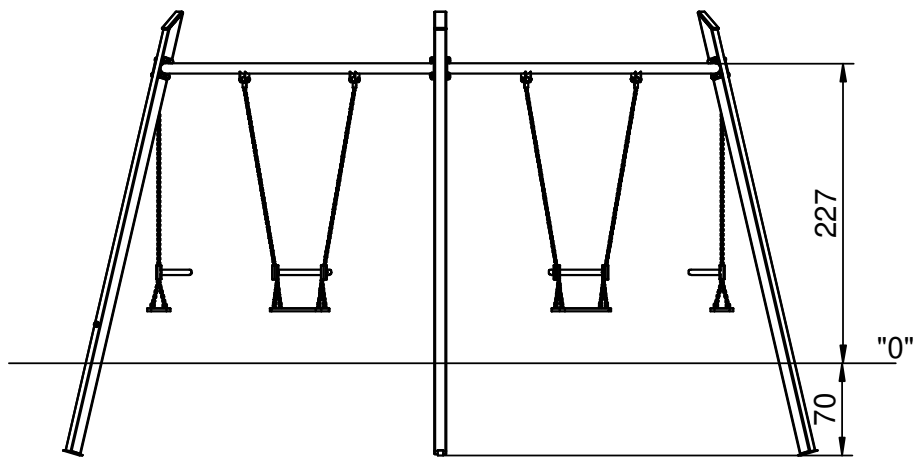

Afmetingen	537 x 615 x 267 cm
Vrije ruimte	1106 x 1176 cm
Valhoogte	129 cm
Voldoet aan NEN EN 1176 - 1 : 2017	Ja
Leeftijdscategorie	2 - 12 jaar

OVERZICHT

MATERIAALSPECIFICATIES

Stevige constructie gemaakt van metaal, gereinigd tijdens het zandstraalproces. De staanders worden beschermd tegen corrosie door de QUALICOAT polyester verf.

Rugleuning van de zitting: stalen constructie bekleed met zacht polyurethaan. De uiteinden zijn gemaakt van polyamide.

De zittingen zijn gemaakt van een aluminium constructie bedekt met zacht EPDM-rubber, opgehangen aan 6 mm RVS kettingen.