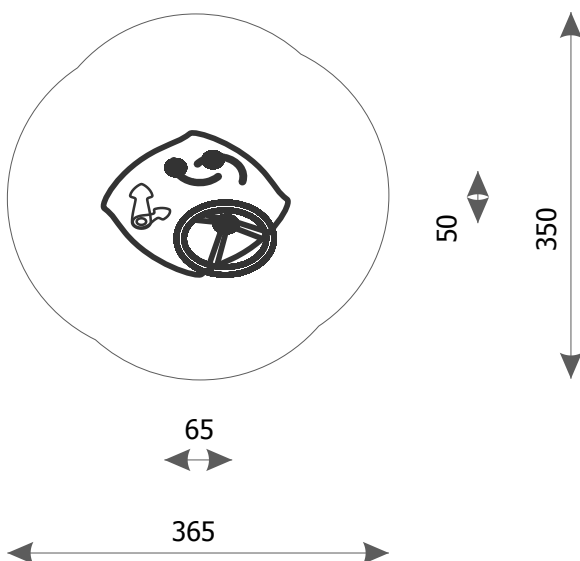

Productkaart 2018 Educatief spelpaneel metaal

Spelen

Integratie

Afmetingen: 50 x 65 x 70 cm
Valruimte: 350 x 365 cm
Totale hoogte: 70 cm
Nederlandse certificering: NEE
Leeftijd: 1 tot 7 jaar

Materiaal:
Staander: Dubbel gecoat metaal
Paneel: HPL
Verankeringsdiepte: 70 cm