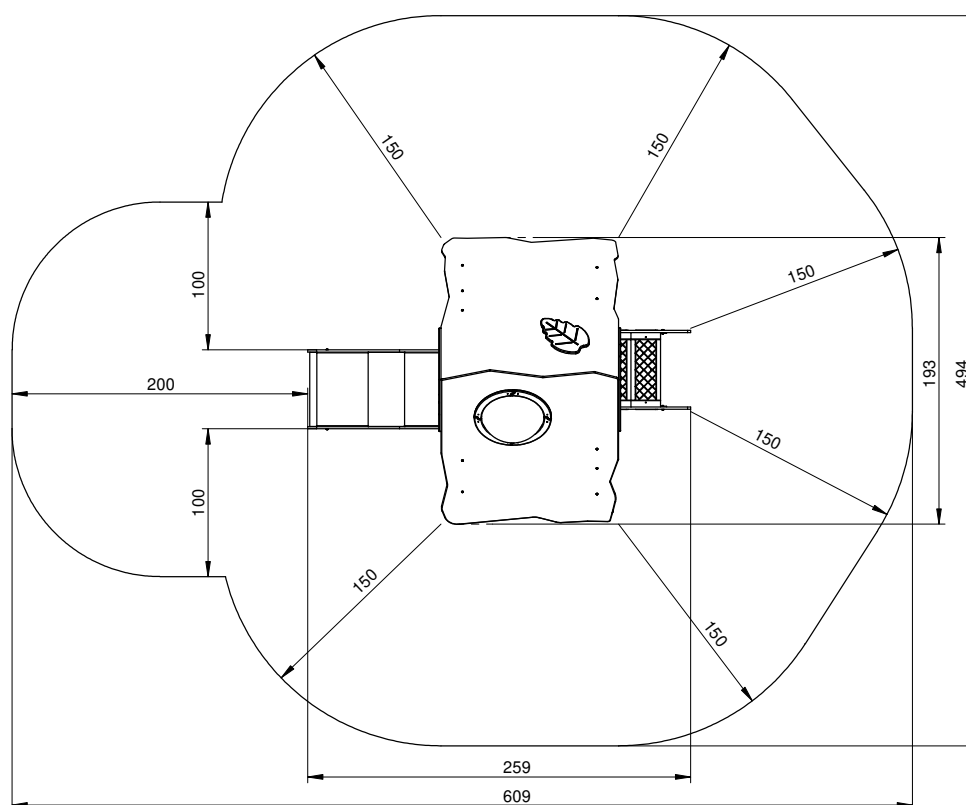

Afmetingen	193 x 259 x 218 cm
Vrije ruimte	494 x 609 cm
Valhoogte	59 cm
Voldoet aan NEN EN 1176 – 1 : 2017	Ja
Leeftijdscategorie	2 - 4

OVERZICHT

MATERIAALSPECIFICATIES

Panelen en platformen gemaakt van 13 mm HPL (zware platen van 8 mm) van de hoogste kwaliteit. Volledig vocht- en UV bestendig.

Stevige constructie gemaakt van RVS (AISI 304), bestand tegen alle weersomstandigheden.

Bolraam met een diameter van 400 mm. Gemaakt van 5 mm dik polycarbonaat.

Glijbanen voor kleine kinderen gemaakt van polyesterhars. Zijwanden gemaakt van HDPE 15 mm van de hoogste kwaliteit. Volledig vocht- en UV bestendig.

Panelen van kleurrijk 15 mm HDPE polyethyleen van de hoogste kwaliteit. Volledig vocht- en UV bestendig.