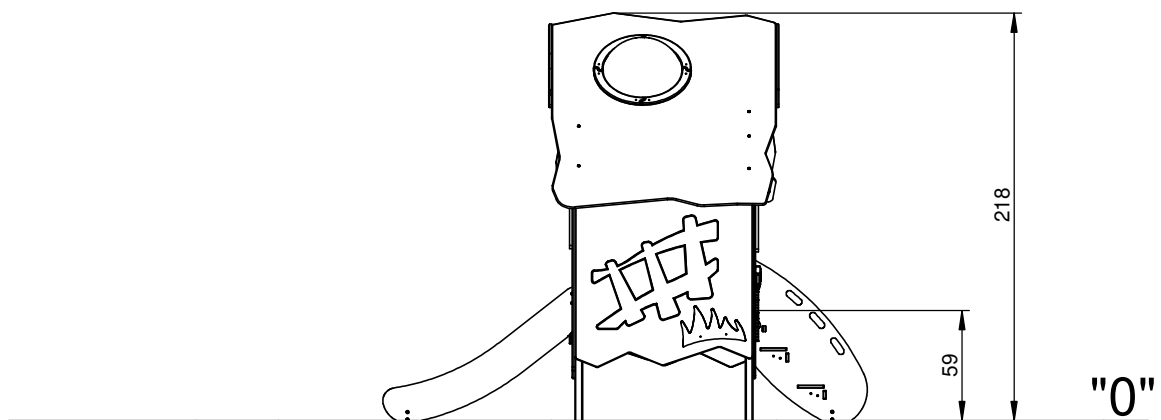

Afmetingen	193 x 259 x 218 cm
Vrije ruimte	494 x 609 cm
Valhoogte	59 cm
Voldoet aan NEN EN 1176 – 1 : 2017	Ja
Leeftijdscategorie	2 - 4

OVERZICHT

MATERIAALSPECIFICATIES

Panelen en platformen gemaakt van 13 mm HPL (zware platen van 8 mm) van de hoogste kwaliteit. Volledig vocht- en UV bestendig.

Stevige constructie gemaakt van RVS (AISI 304), bestand tegen alle weersomstandigheden.

Bolraam met een diameter van 400 mm. Gemaakt van 5 mm dik polycarbonaat.

Glijbanen voor kleine kinderen gemaakt van polyesterhars. Zijwanden gemaakt van HDPE 15 mm van de hoogste kwaliteit. Volledig vocht- en UV bestendig.

Panelen van kleurrijk 15 mm HDPE polyethyleen van de hoogste kwaliteit. Volledig vocht- en UV bestendig.