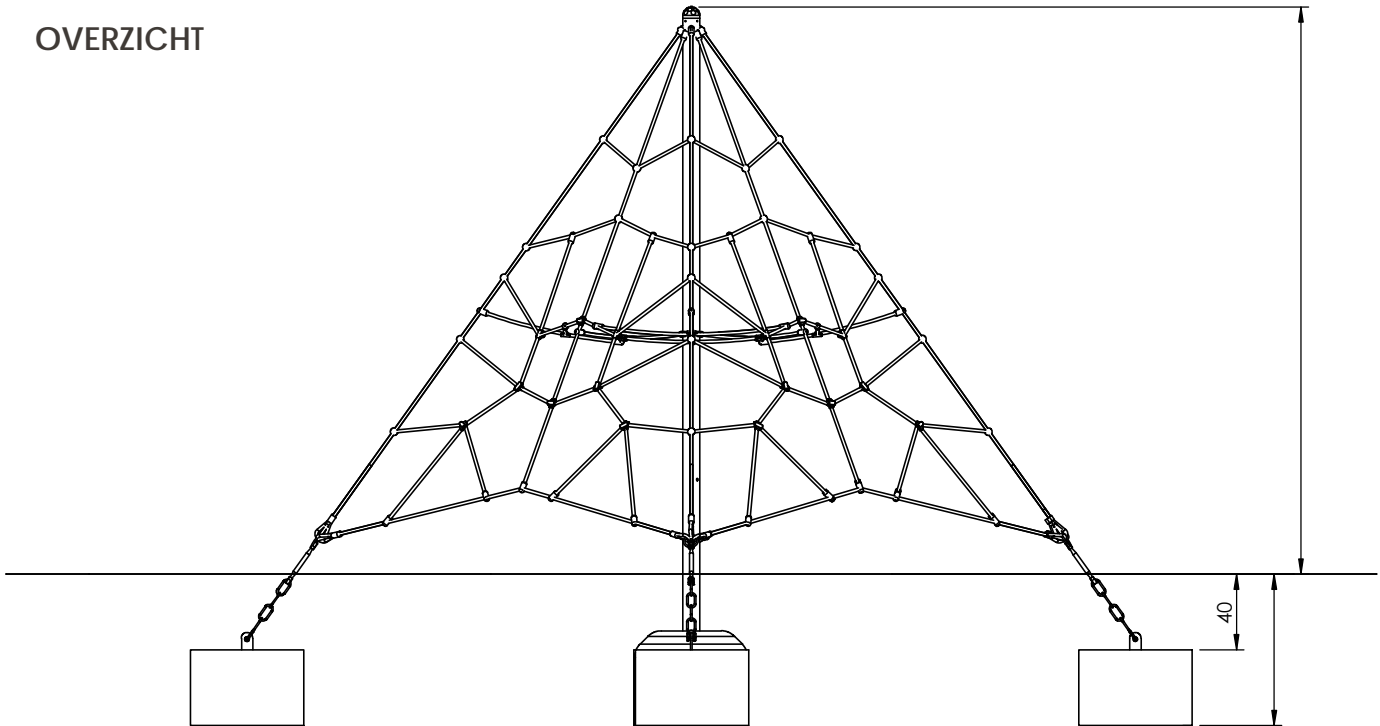

9101 Piramide maxi Klimtoestel

Afmetingen	425 x 425 x 300 cm
Vrije ruimte	725 x 725 cm
Valhoogte	150 cm
Voldoet aan NEN EN 1176 – 1 : 2017	Ja
Leeftijdscategorie	4 - 12

OVERZICHT

MATERIAALSPECIFICATIES

De standers worden afgewerkt met afdekkoppen van zacht EPDM rubber.

Stevige constructie gemaakt van RVS (AISI 304), bestand tegen alle weersomstandigheden.

Dwarsverbindingen van touwen geklemd in aluminium hulzen. Gebruikt in aanbouwelementen die een extreem hoge sterkte vereisen.

RVS spanners aan de uiteinden van de piramides om de touwen op spanning te brengen..

Touwuiteinden geperst in een aluminium huls.