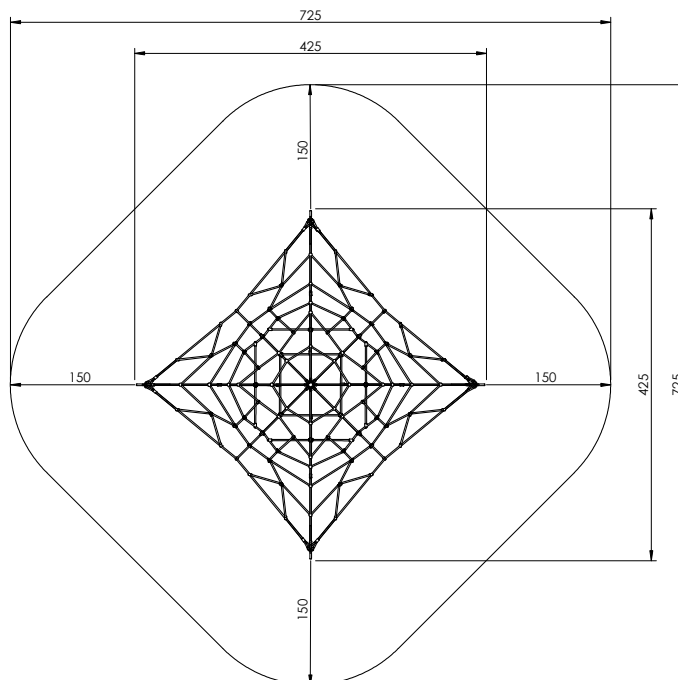

9101 Piramide maxi Klimtoestel

Afmetingen	425 x 425 x 300 cm
Vrije ruimte	725 x 725 cm
Valhoogte	150 cm
Voldoet aan NEN EN 1176 – 1 : 2017	Ja
Leeftijdscategorie	4 - 12

OVERZICHT

MATERIAALSPECIFICATIES

De standers worden afgewerkt met afdekkoppen van zacht EPDM rubber.