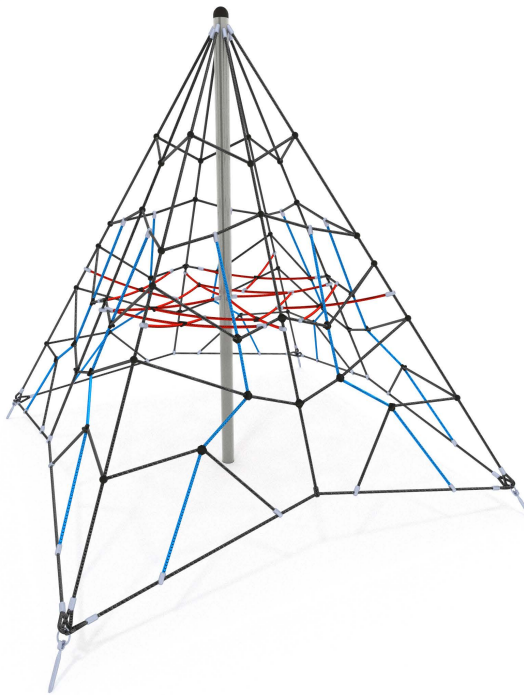

9101 Piramide maxi Klimtoestel

Afmetingen	425 x 425 x 300 cm
Vrije ruimte	725 x 725 cm
Valhoogte	150 cm
Voldoet aan NEN EN 1176 – 1 : 2017	Ja
Leeftijdscategorie	4 - 12

OVERZICHT

MATERIAALSPECIFICATIES

De standers worden afgewerkt met afdekkoppen van zacht EPDM rubber.

Stevige constructie gemaakt van RVS (AISI 304), bestand tegen alle weersomstandigheden.

Dwarsverbindingen van touwen geklemd in aluminium hulzen. Gebruikt in aanbouwelementen die een extreem hoge sterkte vereisen.

RVS spanners aan de uiteinden van de piramides om de touwen op spanning te brengen..

Touwuiteinden geperst in een aluminium huls.