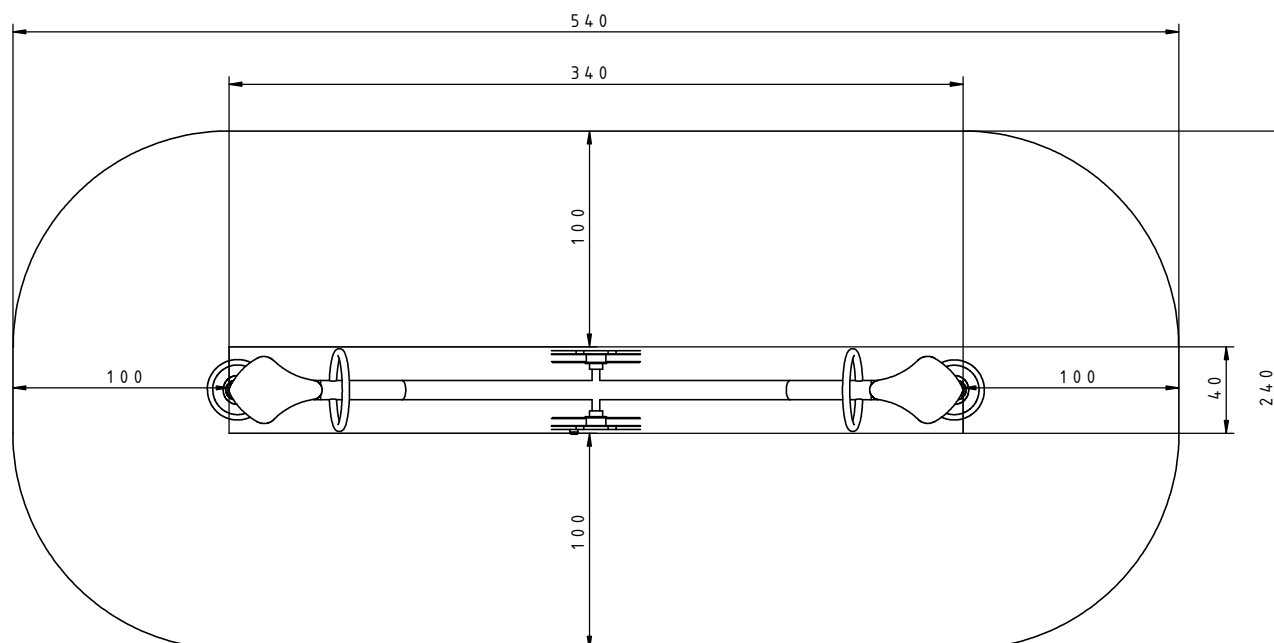

Afmetingen	40 x 340 x 114 cm
Vrije ruimte	240 x 540 cm
Valhoogte	98 cm
Voldoet aan NEN EN 1176 - 1 : 2017	Ja
Leeftijdscategorie	3 - 12 jaar

OVERZICHT

MATERIAALSPECIFICATIES

Stevige constructie gemaakt van RVS (AISI 304), bestand tegen alle weersomstandigheden.

Panelen van kleurrijk 15 mm HDPE polyethyleen van de hoogste kwaliteit. Volledig vocht- en UV bestendig.