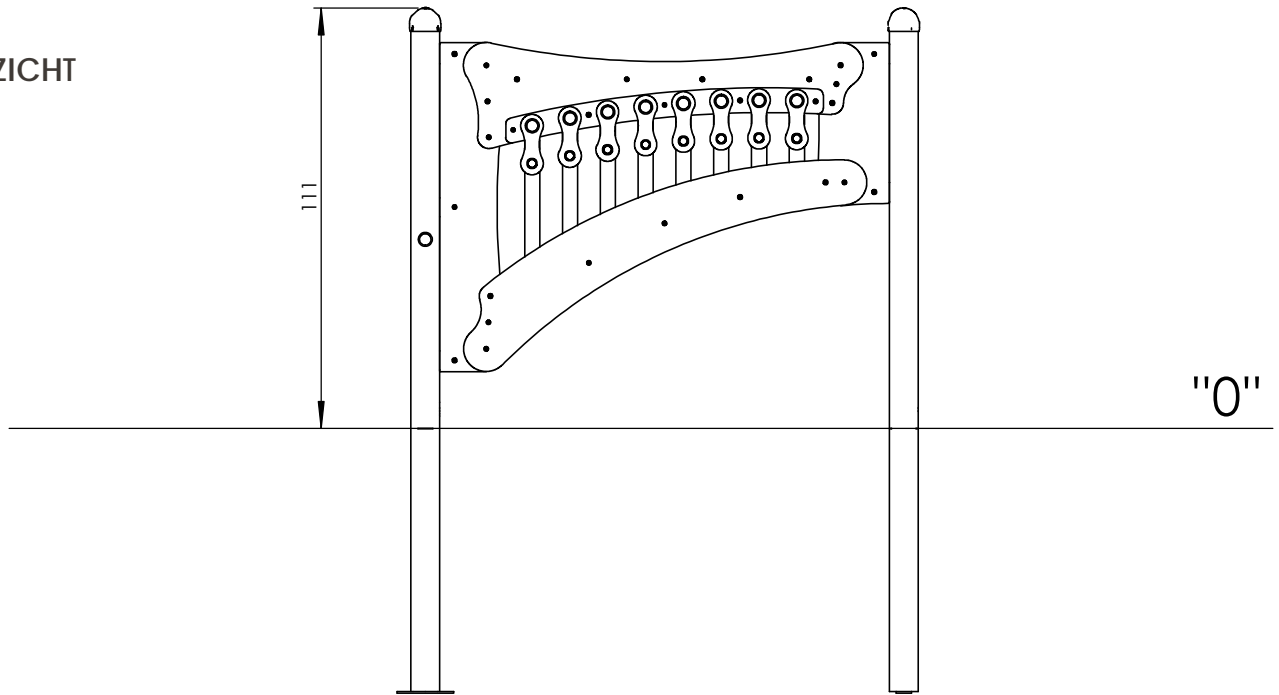

Afmetingen	15 x 110 x 175 cm
Vrije ruimte	315 x 410 cm

OVERZICHT

MATERIAALSPECIFICATIES

Stevige constructie gemaakt van RVS (AISI 304), bestand tegen alle weersomstandigheden.

Panelen van kleurrijk 15 mm HDPE polyethyleen van de hoogste kwaliteit. Volledig vocht- en UV bestendig.

De standers worden afgewerkt met afdekkoppen van zacht EPDM rubber.