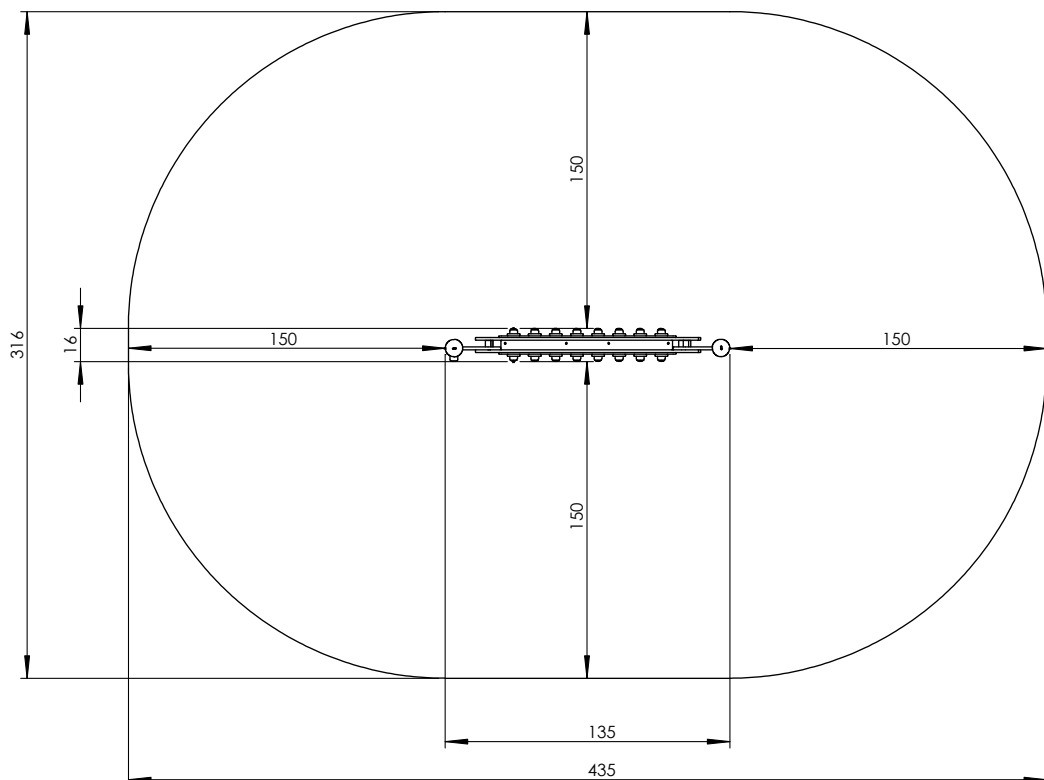

Afmetingen	15 x 110 x 175 cm
Vrije ruimte	315 x 410 cm

OVERZICHT

MATERIAALSPECIFICATIES

Stevige constructie gemaakt van RVS (AISI 304), bestand tegen alle weersomstandigheden.

Panelen van kleurrijk 15 mm HDPE polyethyleen van de hoogste kwaliteit. Volledig vocht- en UV bestendig.

De standers worden afgewerkt met afdekkoppen van zacht EPDM rubber.