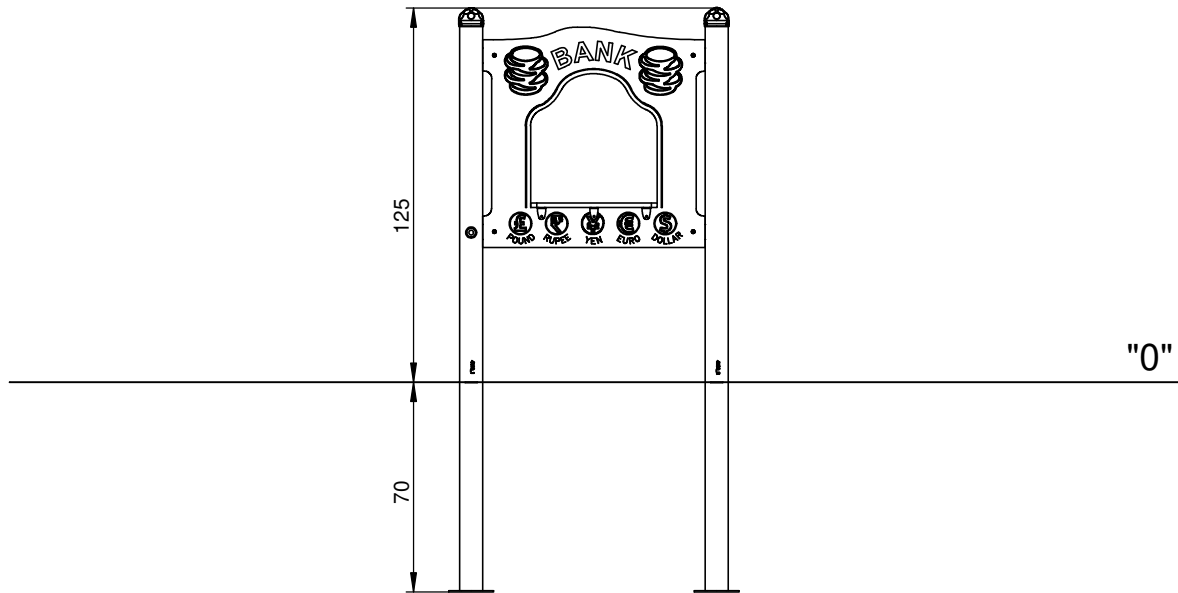

## 4127 Spelpaneel bank

Afmetingen	20 x 90 x 125 cm
Vrije ruimte	320 x 390 cm
Valhoogte	N.V.T
Voldoet aan NEN EN 1176 - 1 : 2017	Ja
Leeftijdscategorie	1 - 7

## MATERIAALSPECIFICATIES

Stevige constructie gemaakt van RVS (AISI 304), bestand tegen alle weersomstandigheden.

Panelen van kleurrijk 15 mm HDPE polyethyleen van de hoogste kwaliteit. Volledig vocht- en UV bestendig.