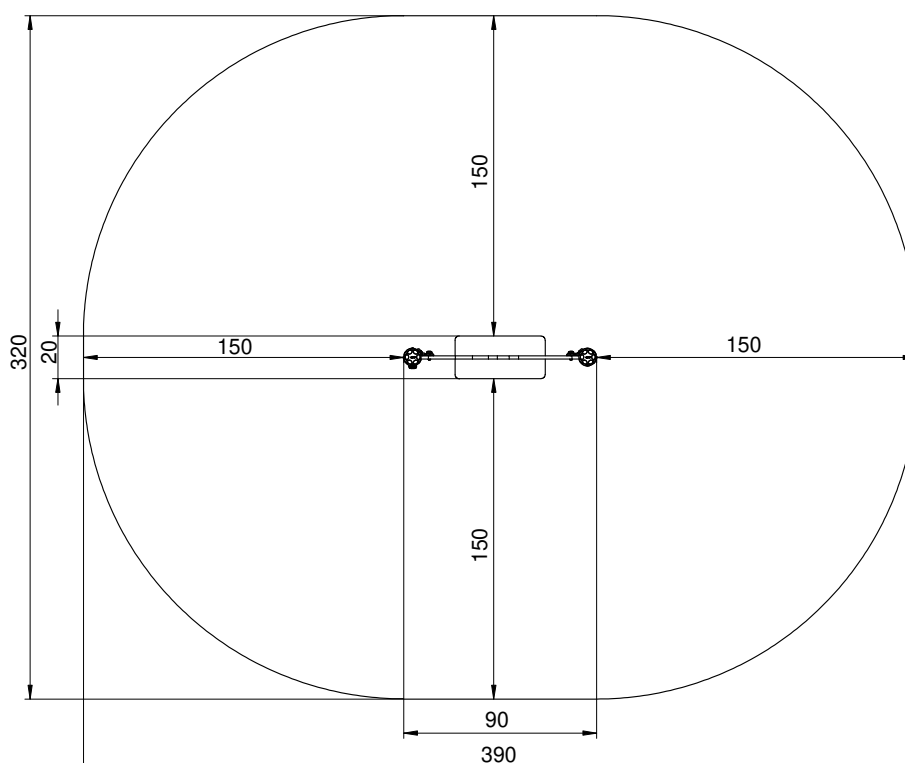

## 4127 Spelpaneel bank

Afmetingen	20 x 90 x 125 cm
Vrije ruimte	320 x 390 cm
Valhoogte	N.V.T
Voldoet aan NEN EN 1176 - 1 : 2017	Ja
Leeftijdscategorie	1 - 7