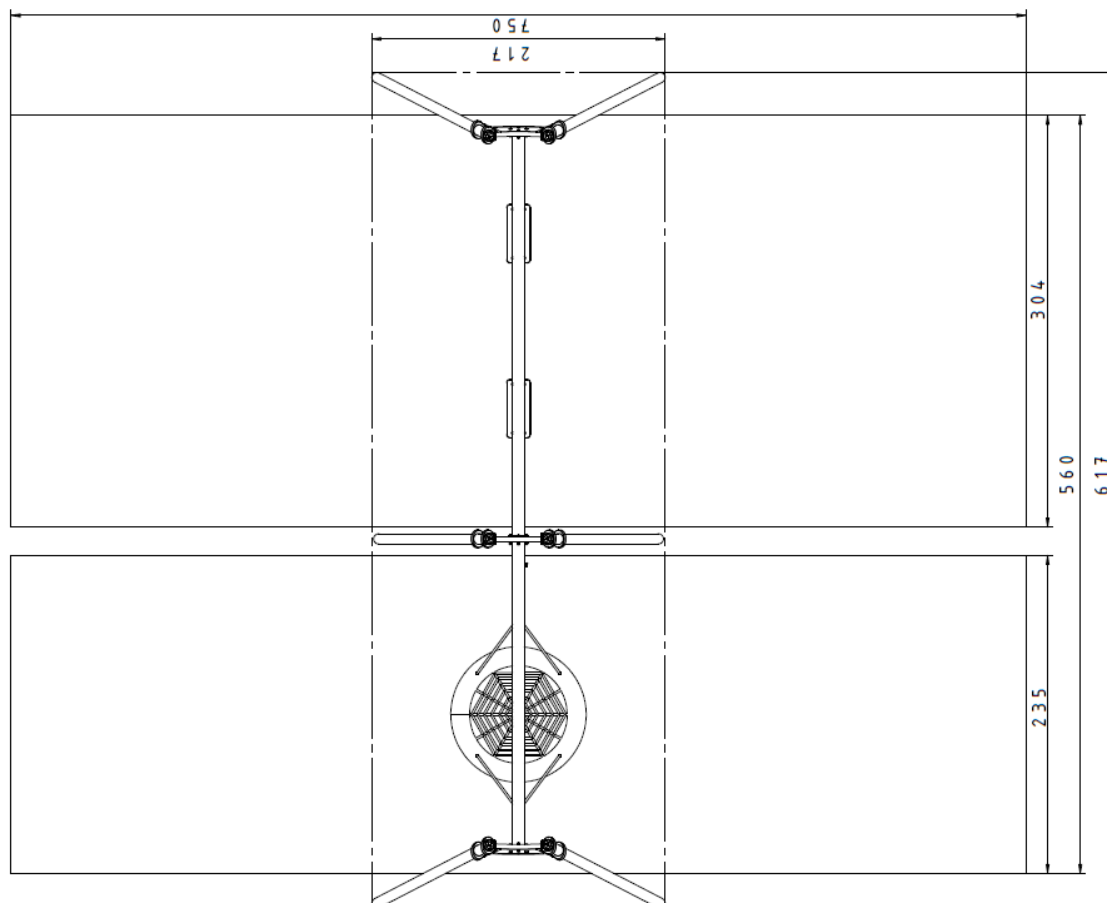

3021 RVS combinatieschommel

Afmetingen	217 x 617 x 245 cm
Vrije ruimte	750 x 560 cm
Valhoogte	133 cm
Voldoet aan NEN EN 1176 – 1 : 2017	Ja
Leeftijdscategorie	3 -12 jaar

OVERZICHT

MATERIAALSPECIFICATIES

Stevige constructie gemaakt van RVS (AISI 304), bestand tegen alle weersomstandigheden.

Panelen van kleurrijk 15 mm HDPE polyethyleen van de hoogste kwaliteit. Volledig vocht- en UV bestendig.

De standers worden afgewerkt met afgedektoppen van zacht EPDM rubber.

Alle bevestigingsmaterialen zoals schroeven, moeren en ringen zijn gemaakt van RVS. Deze worden afgedekt met vandalismebestendige afgedektoppen.

Schommelhaken met dubbele lagers van RVS garanderen een stille werking van het mechanisme

Nestkorf met een diameter van 100 cm, opgehangen aan 6 mm RVS kettingen. Metalen frame bedekt met zacht polypropyleen touw

De zittingen zijn gemaakt van een aluminium constructie bedekt met zacht EPDM rubber, opgehangen aan 6 mm RVS kettingen.