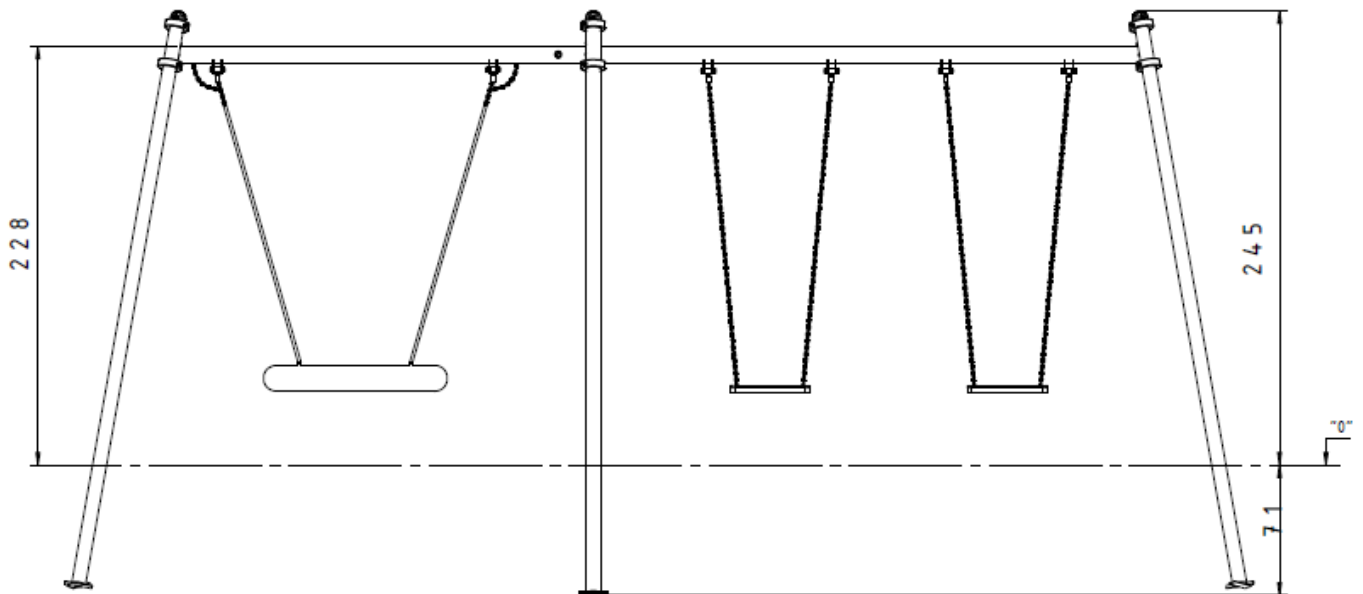

3021 RVS combinatieschommel

Afmetingen	217 x 617 x 245 cm
Vrije ruimte	750 x 560 cm
Valhoogte	133 cm
Voldoet aan NEN EN 1176 – 1 : 2017	Ja
Leeftijdscategorie	3 -12 jaar

OVERZICHT

MATERIAALSPECIFICATIES

Stevige constructie gemaakt van RVS (AISI 304), bestand tegen alle weersomstandigheden.

Panelen van kleurrijk 15 mm HDPE polyethyleen van de hoogste kwaliteit. Volledig vocht- en UV bestendig.

De standers worden afgewerkt met afgedektoppen van zacht EPDM rubber.

Alle bevestigingsmaterialen zoals schroeven, moeren en ringen zijn gemaakt van RVS. Deze worden afgedekt met vandalismebestendige afgedektoppen.

Schommelhaken met dubbele lagers van RVS garanderen een stille werking van het mechanisme

Nestkorf met een diameter van 100 cm, opgehangen aan 6 mm RVS kettingen. Metalen frame bedekt met zacht polypropyleen touw

De zittingen zijn gemaakt van een aluminium constructie bedekt met zacht EPDM rubber, opgehangen aan 6 mm RVS kettingen.