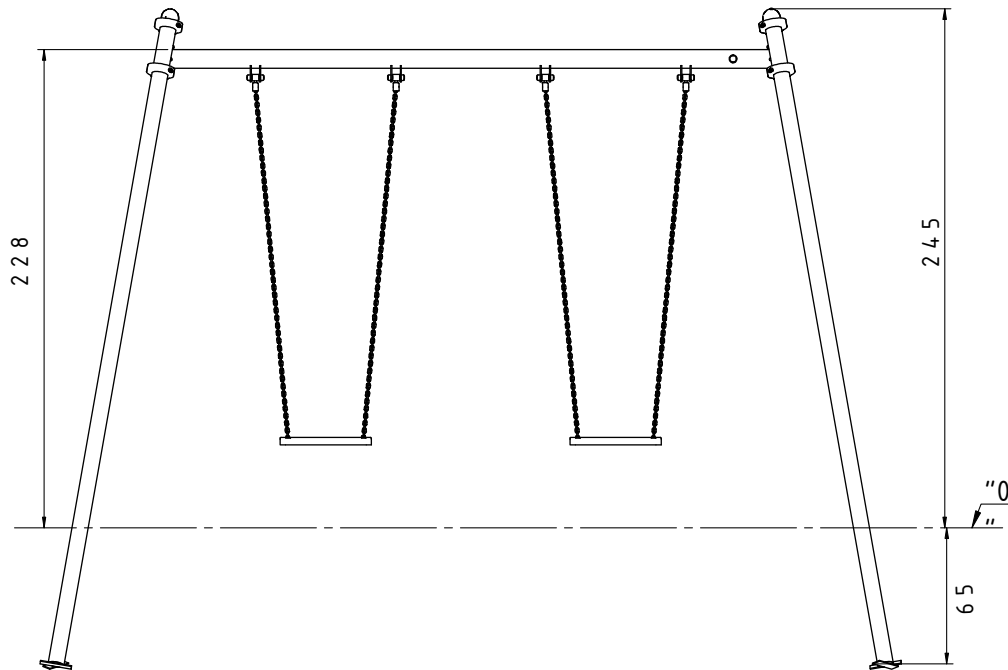

OVERZICHT

MATERIAALSPECIFICATIES

Stevige constructie gemaakt van zwart staal S235JR, gereinigd in het zandstraalproces. Beschermd tegen corrosie door verzinken, gepoedercoat met polyester verf