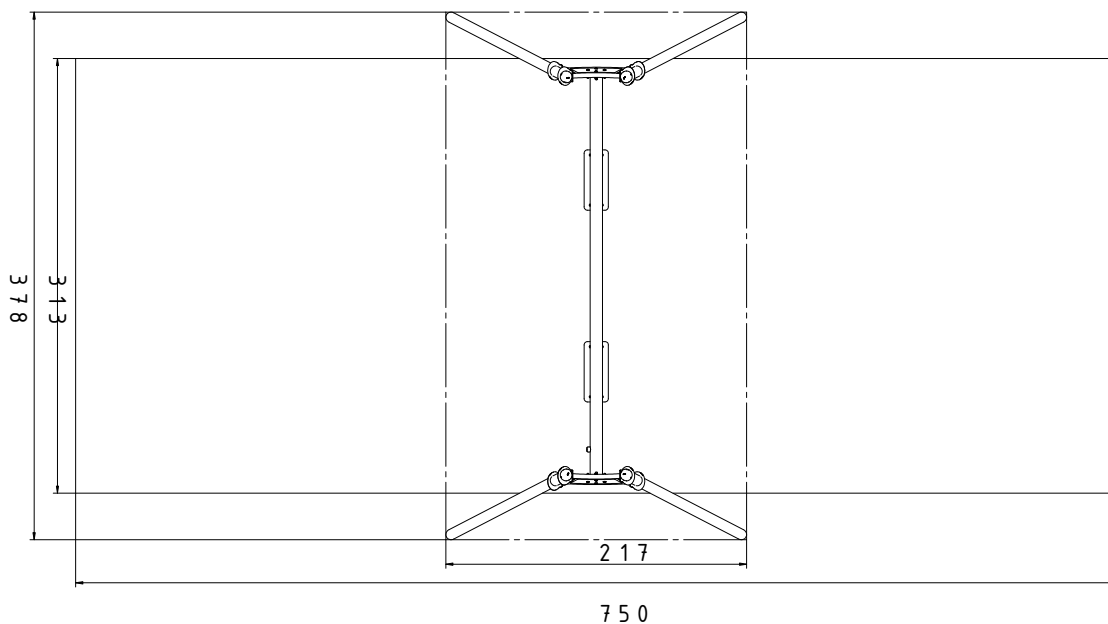

## 3020 RVS dubbele schommel

Afmetingen	217 x 378 x 245 cm
Vrije ruimte	378 x 750 cm
Valhoogte	128 cm
Voldoet aan NEN EN 1176 – 1 : 2017	Ja
Leeftijdscategorie	3 -12 jaar

Schommelhaken met dubbele lagers van RVS garanderen een stille werking van het mechanisme

Nestkorf met een diameter van 100 cm, opgehangen aan 6 mm RVS kettingen. Metalen frame bedekt met zacht polypropyleen touw