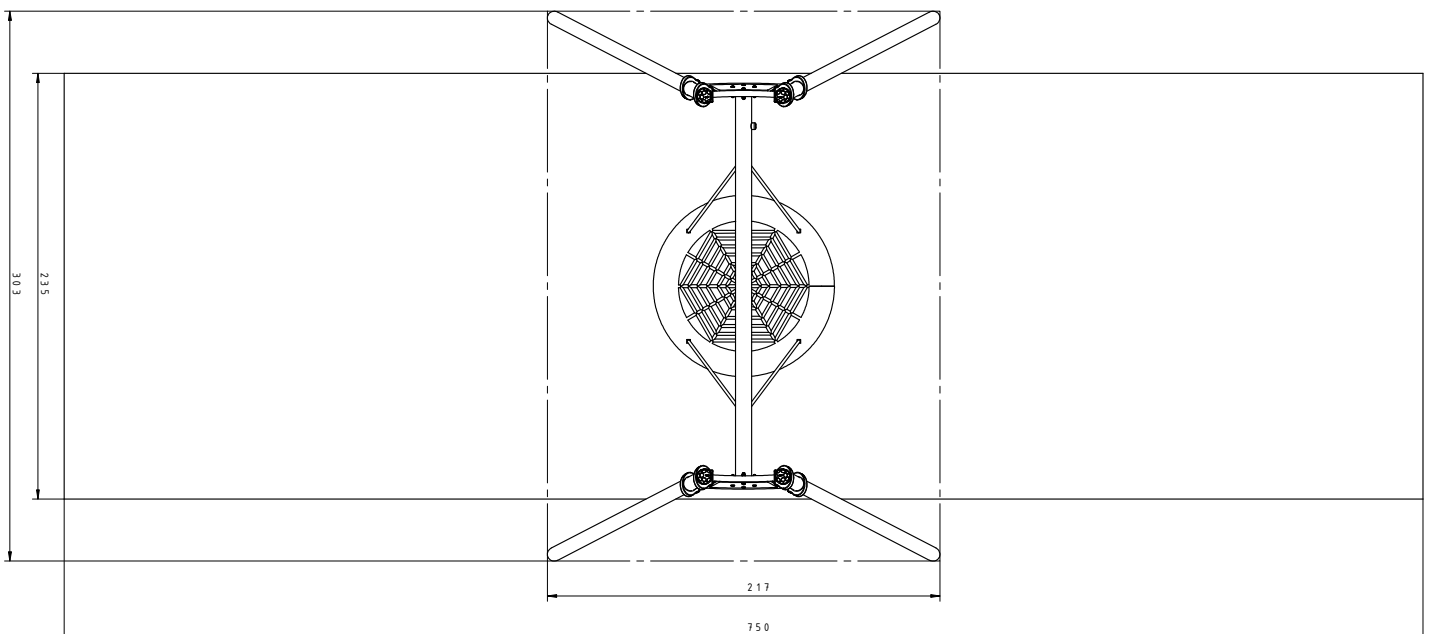

RVS nestschommel

Afmetingen	217 x 303 x 245 cm
Vrije ruimte	303 x 750 cm
Valhoogte	133 cm
Voldoet aan NEN EN 1176 - 1 : 2017	Ja
Leeftijdscategorie	3 -12 jaar

MATERIAALSPECIFICATIES

Stevige constructie gemaakt van zwart staal S235JR, gereinigd in het zandstraalproces. Beschermd tegen corrosie door verzinken, gepoedercoat met polyester verf

De staanders worden afgewerkt met afgedoppen van zacht EPDM rubber

Schommelhaken met dubbele lagere van RVS garanderen een stille werking van het mechanisme

Nestkorf met een diameter van 100 cm, opgehangen aan 6 mm RVS kettingen. Metalen frame bedekt met zacht polypropyleen touw