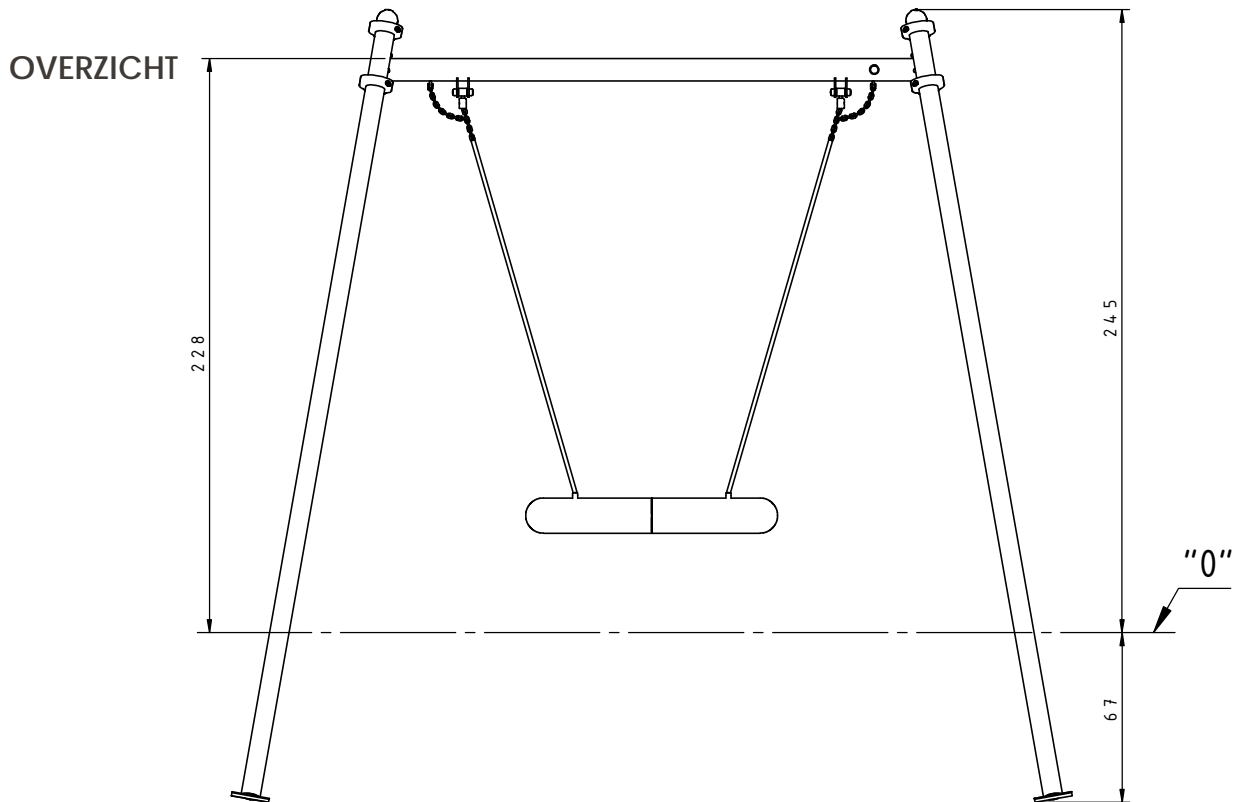

RVS nestschommel

Afmetingen	217 x 303 x 245 cm
Vrije ruimte	303 x 750 cm
Valhoogte	133 cm
Voldoet aan NEN EN 1176 - 1 : 2017	Ja
Leeftijdscategorie	3 -12 jaar

MATERIAALSPECIFICATIES

Stevige constructie gemaakt van zwart staal S235JR, gereinigd in het zandstraalproces. Beschermd tegen corrosie door verzinken, gepoedercoat met polyester verf

De staanders worden afgewerkt met afgedoppen van zacht EPDM rubber

Schommelhaken met dubbele lagere van RVS garanderen een stille werking van het mechanisme

Nestkorf met een diameter van 100 cm, opgehangen aan 6 mm RVS kettingen. Metalen frame bedekt met zacht polypropyleen touw