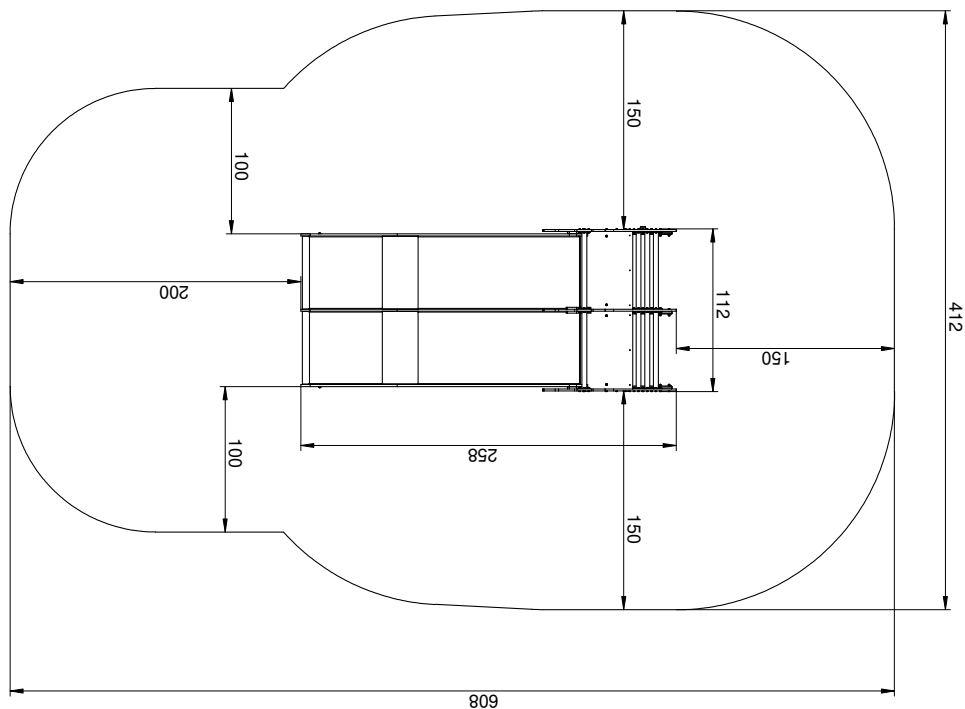

|                                    |                    |
|------------------------------------|--------------------|
| Afmetingen                         | 258 x 112 x 200 cm |
| Vrije ruimte                       | 608 x 412 cm       |
| Valhoogte                          | 120 cm             |
| Voldoet aan NEN EN 1176 - 1 : 2017 | Ja                 |
| Leeftijdscategorie                 | 4 - 12 jaar        |

Panelen en platformen gemaakt van 13 mm HPL (zwarte platen van 8 mm) van de hoogste kwaliteit. Volledig vocht- en UV bestendig.