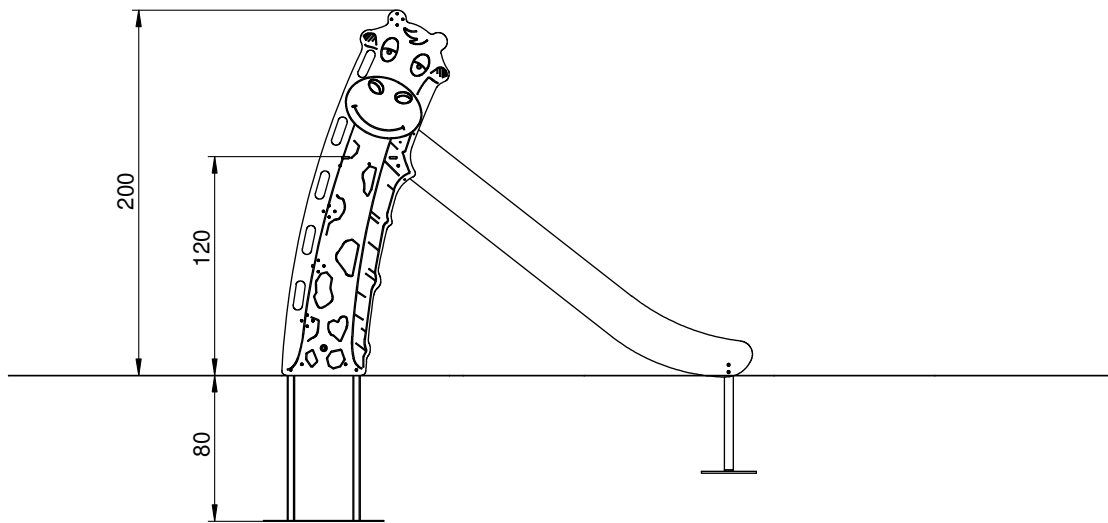

|                                    |                    |
|------------------------------------|--------------------|
| Afmetingen                         | 258 x 112 x 200 cm |
| Vrije ruimte                       | 608 x 412 cm       |
| Valhoogte                          | 120 cm             |
| Voldoet aan NEN EN 1176 - 1 : 2017 | Ja                 |
| Leeftijdscategorie                 | 4 - 12 jaar        |

## MATERIAALSPECIFICATIES

Stevige constructie gemaakt van RVS (AISI 304), bestand tegen alle weersomstandigheden.

Panelen van kleurrijk 15 mm HDPE polyethyleen van de hoogste kwaliteit. Volledig vocht- en UV bestendig.

Panelen en platformen gemaakt van 13 mm HPL (zwarte platen van 8 mm) van de hoogste kwaliteit. Volledig vocht- en UV bestendig.