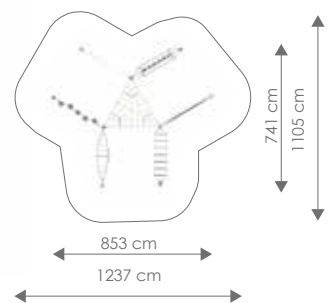

Product nr 9080 INDIGO

€ 8.540,00

Afmetingen: 853 x 741 cm

Vrije ruimte: 1237 x 1105 cm

Totale hoogte: 285 cm

Valhoogte: 130 cm

Schaal 1:400