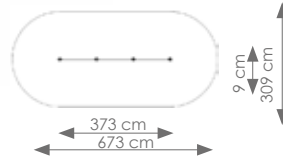

Schaal 1:400

Product nr 4038-2 2-DELIG REGENBOOGDUIKELREK
GECOATE STANGEN

€ 495,00

Afmetingen: 250 x 9 cm

Vrije ruimte: 550 x 309 cm

Valhoogte: 130 cm

Hoogte duikelstangen: 110, 130 cm

Schaal 1:400

Product nr 4038-3 3-DELIG REGENBOOGDUIKELREK
GECOATE STANGEN

€ 695,00

Afmetingen: 373 x 9 cm

Vrije ruimte: 673 x 309 cm

Valhoogte: 150 cm cm

Hoogte duikelstangen: 110, 130, 150 cm

Schaal 1:400

Product nr 4038-4 4-DELIG REGENBOOGDUIKELREK
GECOATE STANGEN

€ 895,00

Afmetingen: 405 x 9 cm

Vrije ruimte: 795 x 309 cm

Valhoogte: 150 cm

Hoogte duikelstangen: 90, 110, 130, 150 cm