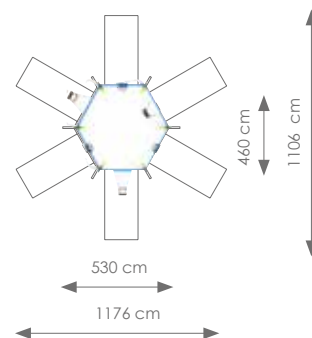

Afmetingen: 460 x 530 cm

Vrije ruimte: 1106 x 1176 cm

Totale hoogte: 315 cm

Valhoogte: 129 cm

Schaal 1:400

Product nr 1691 COLOMBUS
€ 49.990,00

Afmetingen: 727 x 1166 cm

Vrije ruimte: 1095 x 1525 cm