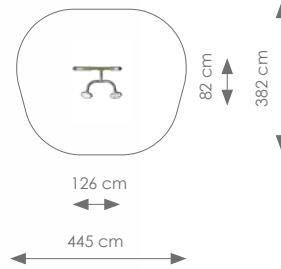

Schaal 1:200