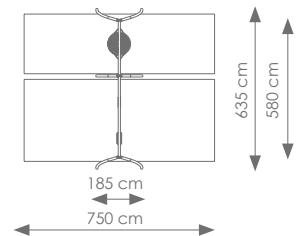

Schaal 1:300