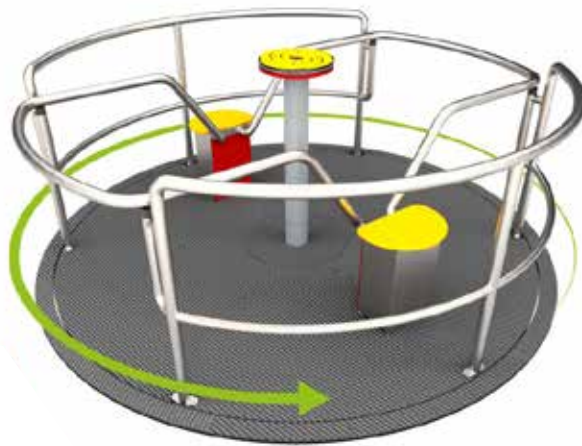

Product nr 3016 SCHOMMEL METAAL

€ 2.995,00

Afmetingen: 130 x 340 cm

Vrije ruimte: 780 x 216 cm

Totale hoogte: 270 cm

Valhoogte: 143 cm

Schaal 1:200