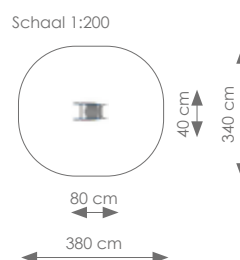

Product nr 5026 VEERFIGUUR SPACE

€ 695,00

Afmetingen: 80 x 40 cm
 Vrije ruimte: 380 x 340 cm
 Totale hoogte: 75 cm
 Valhoogte: 40 cm

SINGLE

Product nr 5013 VEERWIP PAARDEN

€ 695,00

Afmetingen: 31 x 171 cm

Vrije ruimte: 331 x 471 cm