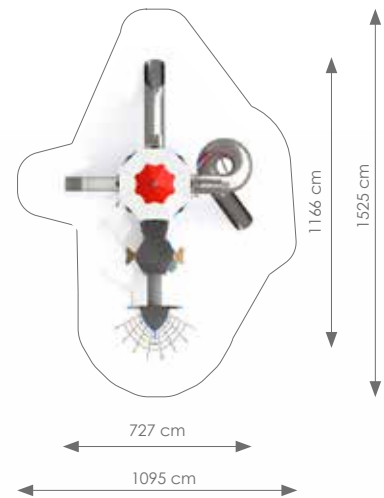

Schaal 1:300