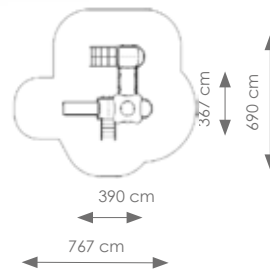

Schaal 1:400