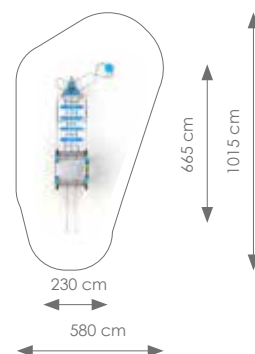

Schaal 1:300