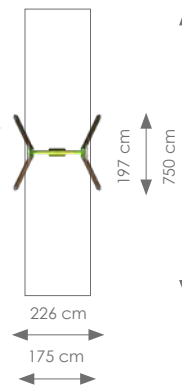

Afmetingen: 197 x 345 cm
Vrije ruimte: 750 x 307 cm
Totale hoogte: 251 cm
Valhoogte: 132 cm

Schaal 1:200

Product nr 8004 ENKELE SCHOMMEL HOUT
€ 795,00

Afmetingen: 197 x 226 cm
Vrije ruimte: 750 x 175 cm
Totale hoogte: 251 cm
Valhoogte: 128 cm