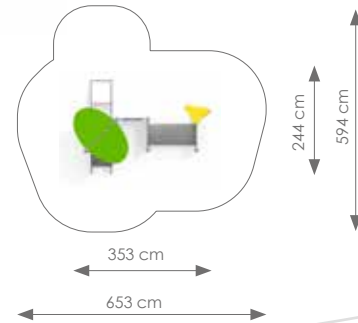

Product nr 1657 SPACE ROCKET
€ 12.595,00

Afmetingen: 490 x 280 cm

Vrije ruimte: 840 x 580 cm

Totale hoogte: 480 cm

Podesthoogte: 210 cm

Valhoogte: 210 cm

Product nr 1658 ARLES

€ 3.895,00

Afmetingen: 353 x 244 cm

Vrije ruimte: 653 x 594 cm

Totale hoogte: 273 cm

Podesthoogte: 59 cm

Valhoogte: 70 cm

Schaal 1:200

Product nr 1659 SAVENAY

€ 8.660,00

Afmetingen: 606 x 761 cm

Vrije ruimte: 981 x 1068 cm

Totale hoogte: 361 cm

Podesthoogte: 120 cm

Valhoogte: 120 cm

Schaal 1:300

Product nr 1660 FELICETO

€ 2.895,00