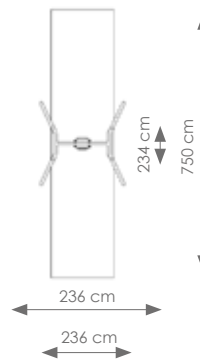

Product nr 3001 ENKELE SCHOMMEL

€ 995,00

Afmetingen: 236 x 234 cm

Vrije ruimte: 236 x 750 cm

Totale hoogte: 228 cm

Valhoogte: 132 cm

Schaal 1:200