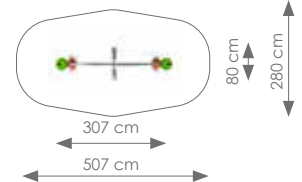

Afmetingen: 307 X 80 cm
Vrije ruimte: 507 X 280 cm
Totale hoogte: 124 cm
Valhoogte: 75 cm

Schaal 1:200