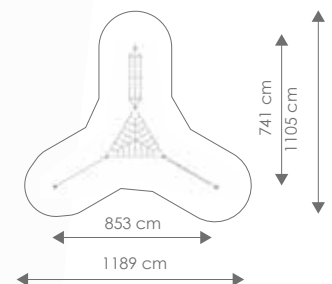

Schaal 1:400