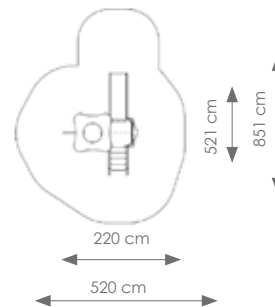

Schaal 1:300

Product nr 8905 WOODBURN
€ 3.995,00

Afmetingen: 220 x 521 cm
Vrije ruimte: 520 x 851 cm
Totale hoogte: 296 cm
Podesthoogte: 150 cm
Valhoogte: 150 cm