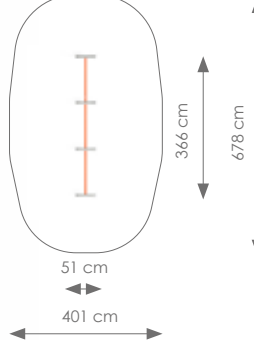

Schaal 1:200