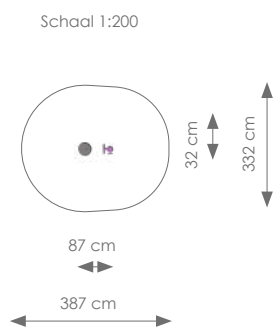

Product nr 7802 FITNESS METAAL

€ 945,00

Afmetingen: 99 x 76 cm

Vrije ruimte: 399 x 452 cm

Totale hoogte: 200 cm

Valhoogte: 32 cm

Product nr 7803 FITNESS METAAL
€ 795,00

Afmetingen: 87 x 32 cm
Vrije ruimte: 387 x 332 cm
Totale hoogte: 200 cm
Valhoogte: 27 cm