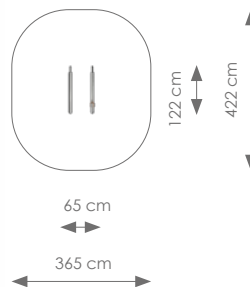

Schaal 1:200

Product nr 7506 FITNESS METAAL
€ 890,00

Afmetingen: 104 x 146 cm
Vrije ruimte: 460 x 474 cm
Totale hoogte: 207 cm
Valhoogte: 192 cm

Schaal 1:200

Product nr 7507 FITNESS METAAL
€ 590,00

Afmetingen: 65 x 122 cm
Vrije ruimte: 365 x 422 cm
Totale hoogte: 100 cm
Valhoogte: 100 cm