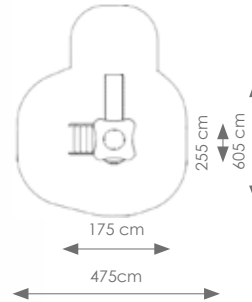

Afmetingen: 95 x 320 cm
Vrije ruimte: 395 x 670 cm
Totale hoogte: 200 cm
Podesthoogte: 90 cm
Valhoogte: 90 cm

Schaal 1:300

Product nr 8901 NORWOOD

€ 2.995,00

Afmetingen: 175 x 255 cm

Vrije ruimte: 475 x 605 cm