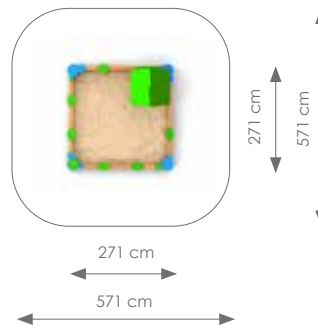

Schaal 1:200

Product nr 8053 ZANDBAK COWBOY 2

€ 3.995,00

Afmetingen: 423 x 423 cm

Vrije ruimte: 723 x 723 cm

Totale hoogte: 205 cm

Valhoogte: 78 cm