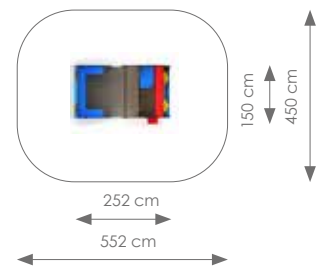

Schaal 1:200

Product nr 4044 GRAAFMACHINE GLIJBAN
€ 5.880,00

Afmetingen: 489 x 340 cm

Vrije ruimte: 789 x 691 cm

Totale hoogte: 235 cm

Podesthoogte: 59 cm

Valhoogte: 59 cm