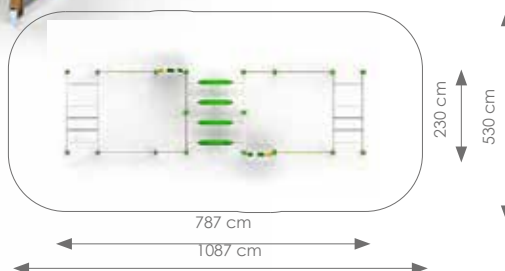

Product nr 8063 DENVER

€ 1.750,00

Afmetingen: 430 x 240 cm

Vrije ruimte: 730 x 540 cm

Totale hoogte: 160 cm

Valhoogte: 120 cm

Schaal 1:200

Product nr 8054 APENKOOI