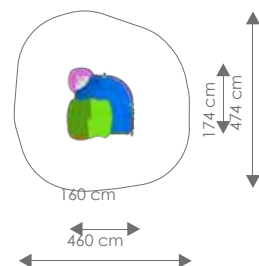

Schaal 1:200