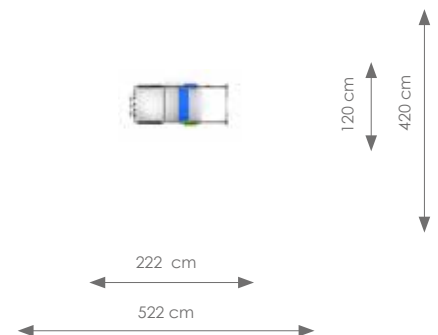

Product nr 2034 WINKELTJE

€ 2.495,00

Afmetingen: 222 x 120 cm

Vrije ruimte: 522 x 420 cm

Totale hoogte: 128 cm

Valhoogte: 25 cm

Schaal 1:300

Product nr 7001 LILLYFEE