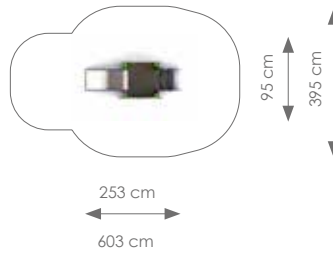

Schaal 1:400

Product nr 8038 GLIJBAAAN HAPPY ANIMAL
€ 1.995,00

Afmetingen: 253 x 95 cm
Vrije ruimte: 603 x 395 cm
Totale hoogte: 170 cm
Podesthoogte: 59 cm
Valhoogte: 59 cm

Schaal 1:200

Product nr 8041 (60 CM) WATERLOO
€ 2.450,00