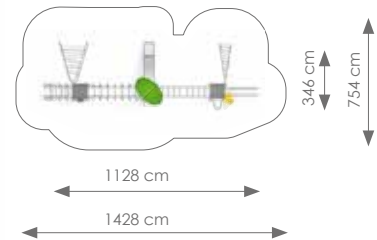

Schaal 1:400