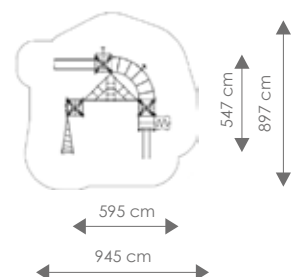

Product nr 1913 WESTFORD

€ 7.495,00

Afmetingen: 595 x 547 cm

Vrije ruimte: 945 x 897 cm

Totale hoogte: 320 cm

Podesthoogte: 120, 140 cm

Valhoogte: 195 cm

Schaal 1:400

Product nr 1915 MILANO

€ 6.310,00

Afmetingen: 430 x 385 cm

Vrije ruimte: 795 x 735 cm

Totale hoogte: 340 cm

Podesthoogte: 140 cm

Valhoogte: 140 cm

Schaal 1:400