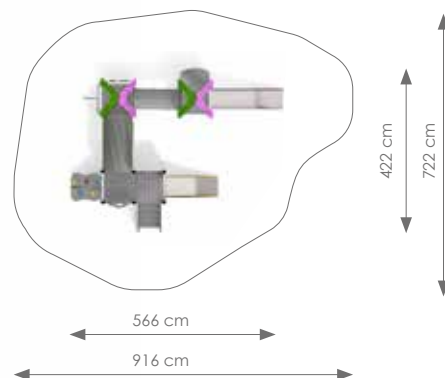

Afmetingen: 566 x 422 cm

Vrije ruimte: 916 x 722 cm

Totale hoogte: 320 cm

Podesthoogte: 90, 120 cm

Valhoogte: 120 cm

Schaal 1:200

Product nr 1010 SYDNEY

€ 8.450,00