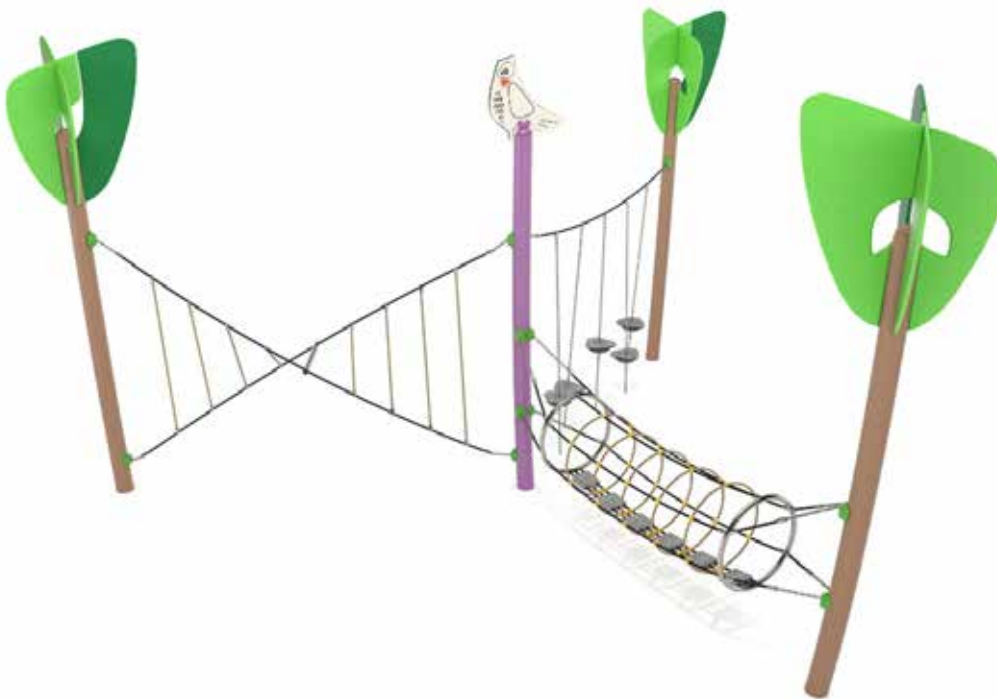

Product nr 9051 ACER

€ 4.995,00

Afmetingen: 622 x 539 cm

Vrije ruimte: 917 x 817 cm

Totale hoogte: 339 cm

Valhoogte: 130 cm