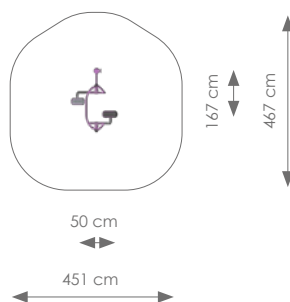

Schaal 1:200