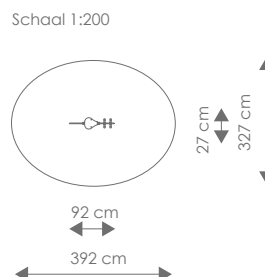

Product nr 5006 VEERFIGUUR ZEBRA

€ 495,00

Afmetingen: 27 x 95 cm

Vrije ruimte: 327 x 395 cm

Totale hoogte: 82 cm

Valhoogte: 50 cm

Product nr 5007 VEERFIGUUR NEUSHOORN

€ 495,00

Afmetingen: 27 x 106 cm

Vrije ruimte: 327 x 406 cm

Totale hoogte: 84 cm

Valhoogte: 50 cm

Product nr 5008 VEERFIGUUR PELIKAAN

€ 495,00

Afmetingen: 27 x 92 cm

Vrije ruimte: 327 x 392 cm

Totale hoogte: 92 cm

Valhoogte: 50 cm