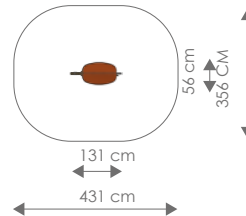

Schaal 1:200

Product nr 2019 BANK SCHAAP

€ 1.295,00

Afmetingen: 125 x 100 cm

Vrije ruimte: 425 x 400 cm

Totale hoogte: 82 cm

Valhoogte: 34 cm

Zithoogte: 34 cm