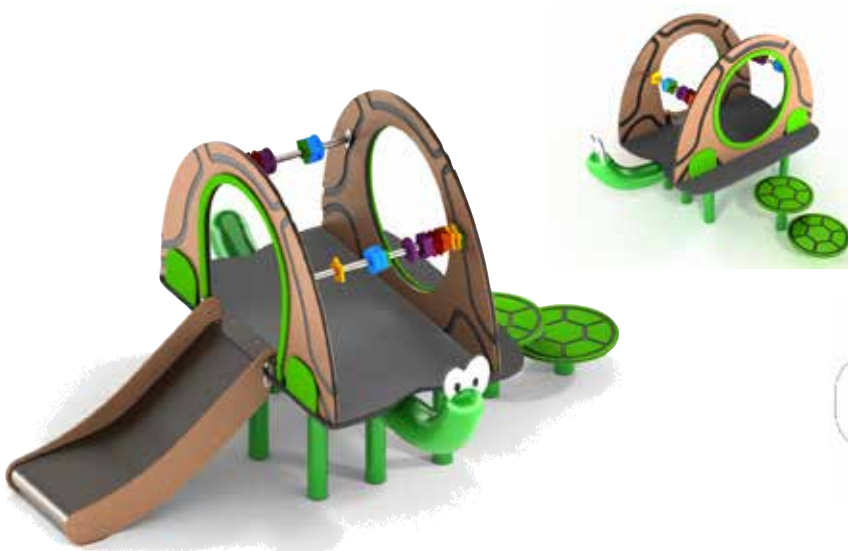

Totale hoogte: 134 cm

Podesthoogte: 59 cm

Valhoogte: 59 cm

Schaal 1:200

Product nr 2023 SCHILDPAD GLIJBAN

€ 1.945,00

Afmetingen: 289 x 225 cm

Vrije ruimte: 639 x 525 cm