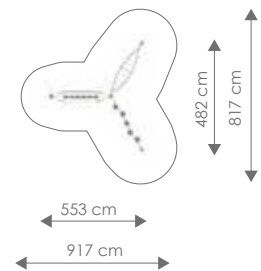

Product nr 9071 CORAL

€ 3.495,00

Afmetingen: 553 x 482 cm

Vrije ruimte: 917 x 817 cm

Totale hoogte: 285 cm

Valhoogte: 130 cm

Schaal 1:400