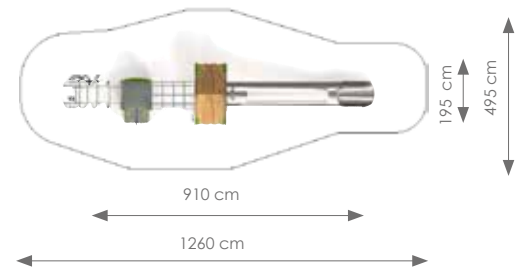

Schaal 1:200