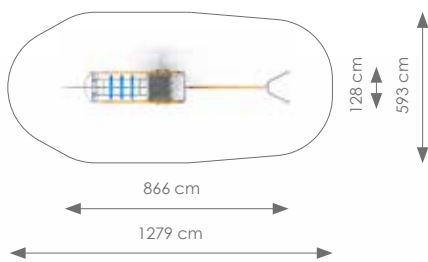

Product nr 8502 TRICERATOPS

€ 5.985,00

Afmetingen: 244 x 579 cm

Vrije ruimte: 544 x 879 cm

Totale hoogte: 313 cm

Podesthoogte: 120, 150 cm

Valhoogte: 150 cm

Schaal 1:200

Schaal 1:300

Product nr 8503 ALLOSAURUS
€ 6.260,00

Afmetingen: 866 x 128 cm
Vrije ruimte: 1279 x 593 cm
Totale hoogte: 302 cm
Podesthoogte: 90 cm
Valhoogte: 278 cm

Schaal 1:200

Product nr 8504 Apatosaurus RVS klimtoestel
€ 8.250,00