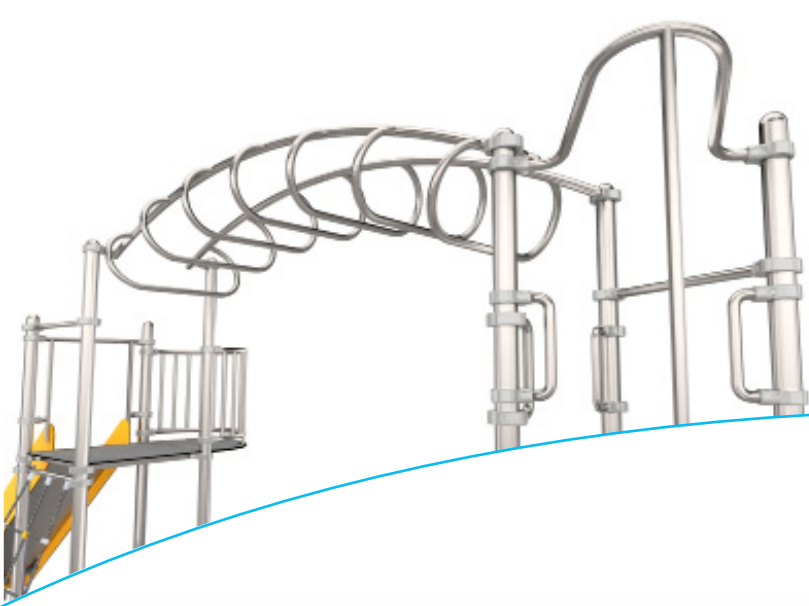

Totale hoogte: 387 cm

Podesthoogte: 90, 120 150 cm

Valhoogte: 153 cm

Schaal 1:400

AQUARIUS RVS

Product nr 1615 FREJUS
€ 5.890,00

Afmetingen: 732 x 294 cm

Vrije ruimte: 1083 x 632 cm