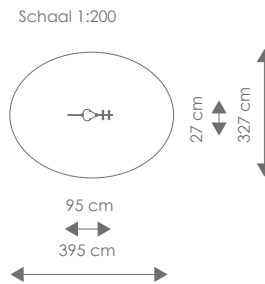

Valhoogte: 50 cm

Product nr 5006 VEERFIGUUR ZEBRA

€ 495,00

Afmetingen: 27 x 95 cm

Vrije ruimte: 327 x 395 cm

Totale hoogte: 82 cm

Valhoogte: 50 cm

Product nr 5007 VEERFIGUUR NEUSHOORN