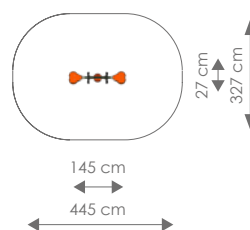

Product nr 5034 VEERWIP KOE

€ 695,00

Afmetingen: 27 x 145 cm

Vrije ruimte: 327 x 445 cm

Totale hoogte: 118 cm

Valhoogte: 72 cm

Schaal 1:200