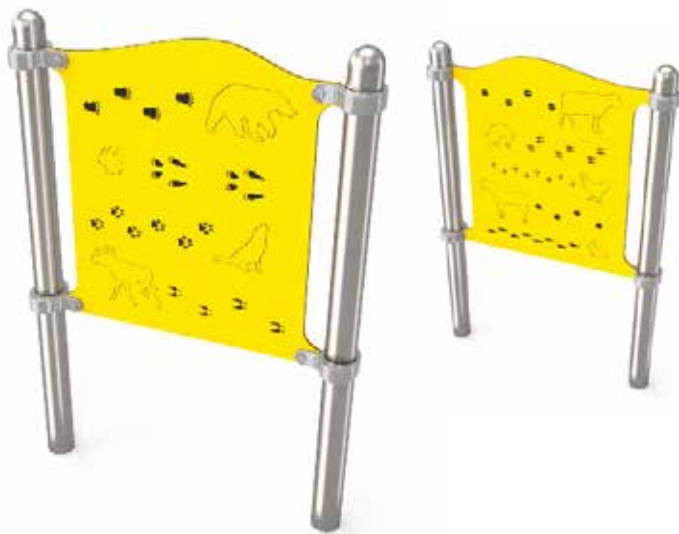

Product nr 4107 SPELPANEEL SPOREN
€ 375,00
Afmetingen: 13 x 90 cm
Vrije ruimte: 313 x 390 cm
Hoogte: 125 cm