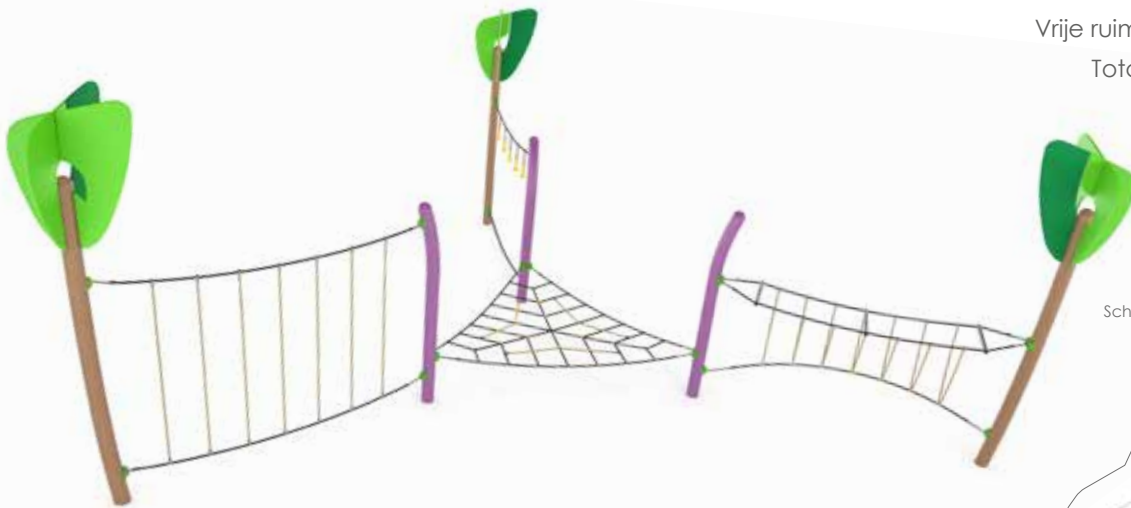

Product nr 9060 WILLOW
€ 11.850,00

Afmetingen: 917 x 810 cm
Vrije ruimte: 1237 x 1105 cm
Totale hoogte: 345 cm
Valhoogte: 130 cm

Schaal 1:400