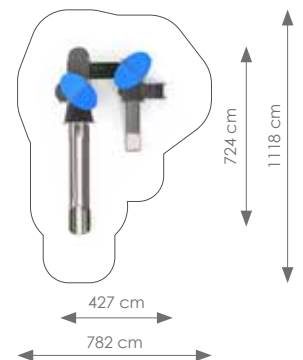

Afmetingen: 427 x 724 cm

Vrije ruimte: 782 x 1118 cm

Totale hoogte: 424 cm

Podesthoogte: 120, 150, 200, 210, 230 cm

Valhoogte: 230 cm

Schaal 1:300

Product nr 16-611122-7 LAGOS

€ 11.990,00