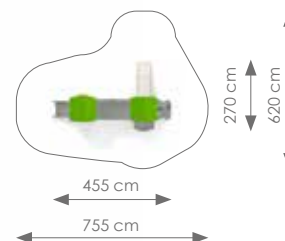

Product nr 1909 BALTIMORE

€ 5.850,00

Afmetingen: 455 x 270 cm

Vrije ruimte: 755 x 620 cm

Totale hoogte: 280 cm

Podesthoogte: 90 cm

Valhoogte: 90 cm

Schaal 1:300

Product nr 1910 MEMPHIS

€ 3.330,00

Afmetingen: 440 x 185 cm

Vrije ruimte: 790 x 485 cm

Totale hoogte: 315 cm

Podesthoogte: 120 cm

Valhoogte: 120 cm

Product nr 1911 MALIBU