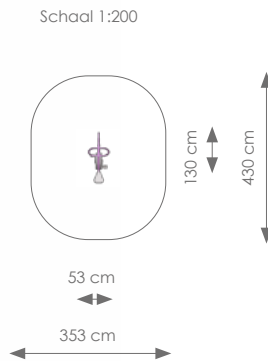

Product nr 7818 FITNESS METAAL
€ 995,00

Afmetingen: 53 x 130 cm
Vrije ruimte: 353 x 430 cm
Totale hoogte: 134 cm
Valhoogte: 77 cm

Product nr 7819 FITNESS METAAL
€ 620,00

Afmetingen: 50 x 159 cm
Vrije ruimte: 350 x 459 cm
Totale hoogte: 85 cm
Valhoogte: 85 cm