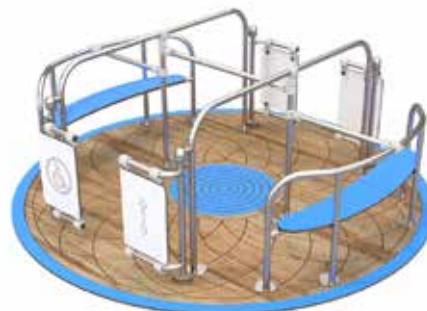

Product nr 4078 ROLSTOEL DRAAIMOLEN

€ 5.795,00

Afmetingen: 260 x 260 cm

Vrije ruimte: 660 x 660 cm

Totale hoogte: 93 cm

Valhoogte: 93 cm

Product nr 3015 ROLSTOELSCHOMMEL ZONDER HEK
€ 5.875,00

Afmetingen: 300 x 262 cm
Vrije ruimte: 264 x 750 cm
Totale hoogte: 240 cm
Valhoogte: 93 cm