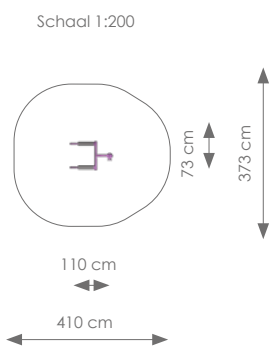

Product nr 7804 FITNESS METAAL
€ 820,00

Afmetingen: 99 x 35 cm
Vrije ruimte: 399 x 335 cm
Totale hoogte: 200 cm
Valhoogte: 64 cm