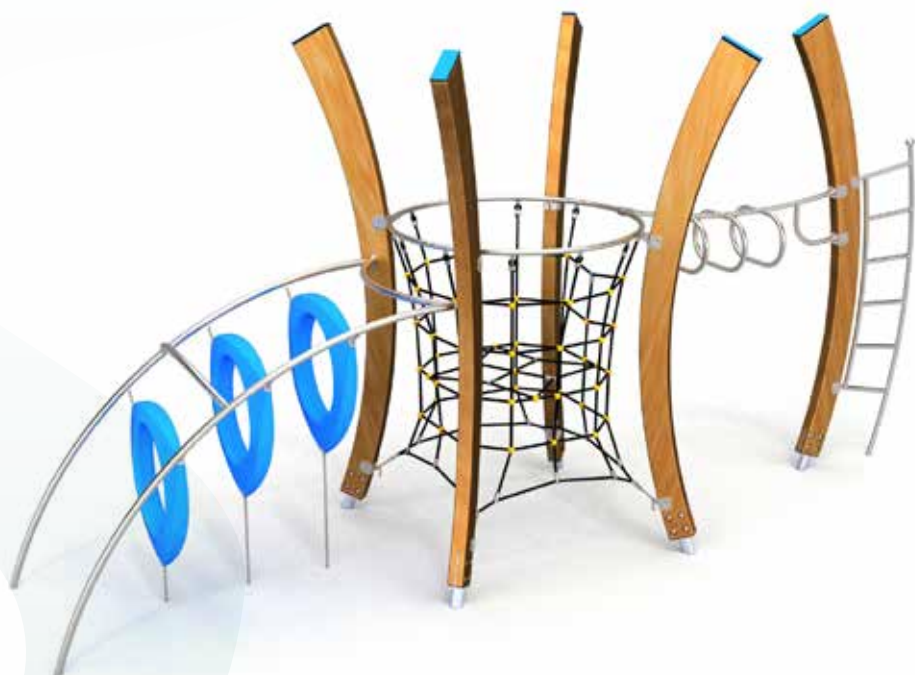

Product nr 8511 STOCKHOLM
€ 4.850,00

Afmetingen: 617 x 205 cm

Vrije ruimte: 958 x 573 cm

Totale hoogte: 313 cm

Valhoogte: 211 cm