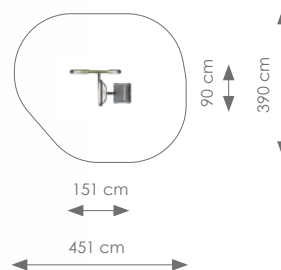

Product nr 7707 FITNESS RVS

€ 945,00

Afmetingen: 128 x 72 cm

Vrije ruimte: 445 x 372 cm

Totale hoogte: 210 cm

Valhoogte: 64 cm

Schaal 1:200

Product nr 7708 FITNESS RVS