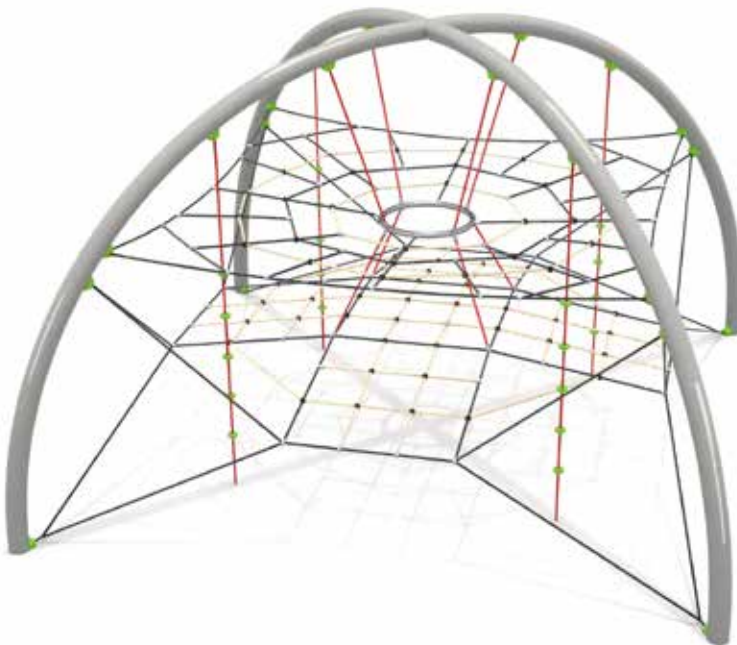

Product nr 9121 SPIDER

€ 5.640,00

Afmetingen: 644 x 644 cm

Vrije ruimte: 950 x 950 cm

Totale hoogte: 309 cm

Valhoogte: 191 cm