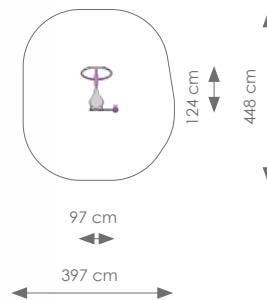

Schaal 1:200