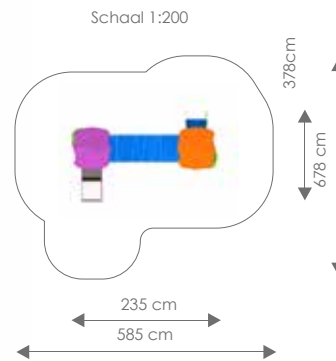

Schaal 1:200

MINI

Product nr 7010 DEWBERRY
€ 3.595,00

Afmetingen: 235 x 378 cm
Vrije ruimte: 585 x 678 cm
Totale hoogte: 220 cm
Podesthoogte: 59 cm
Valhoogte: 115 cm

Schaal 1:200

Product nr 7011 PHOEBE
€ 2.275,00