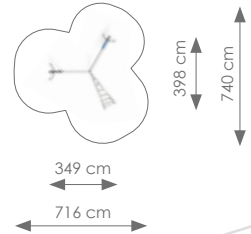

Valhoogte: 209 cm

Schaal 1:400

Product nr 1641 TOULON
€ 2.350,00

Afmetingen: 349 x 398 cm
Vrije ruimte: 716 x 740 cm
Totale hoogte: 210 cm
Valhoogte: 203 cm

Schaal 1:400

Product nr 1642 VALENCE
€ 1.995,00

Afmetingen: 244 x 92 cm
Vrije ruimte: 643 x 493 cm
Totale hoogte: 240 cm
Valhoogte: 222 cm