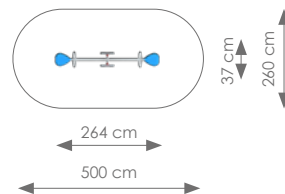

Product nr 4006 DRAAIBOWL

€ 990,00

Afmetingen: 54 x 54 cm

Vrije ruimte: 455 x 455 cm

Totale hoogte: 52 cm

Valhoogte: 52 cm

Schaal 1:200

Product nr 4008 RVS WIP