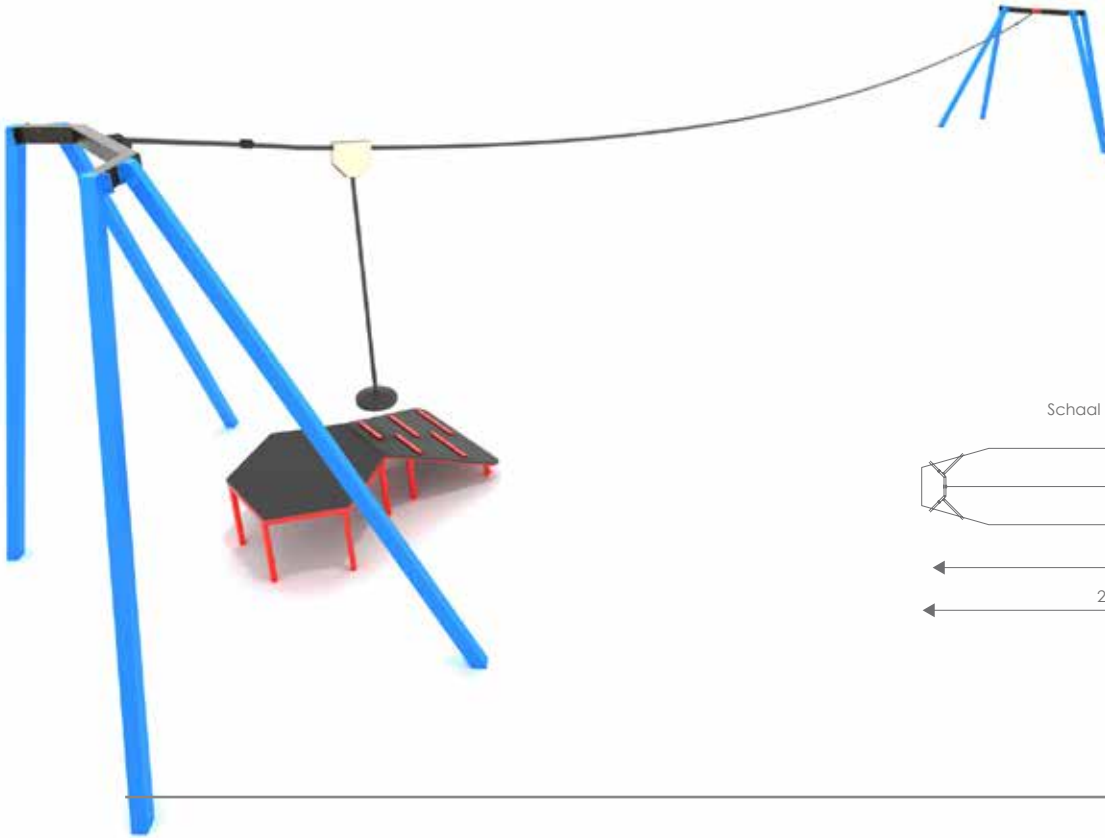

Totale hoogte: 330 cm

Podesthoogte: 60 cm

Valhoogte: 99 cm

Schaal 1:400

Product nr 4050 KABELBAAN MET VAST

STARTPLATEAU

€ 4.850,00

Afmetingen: 400 x 2343 cm