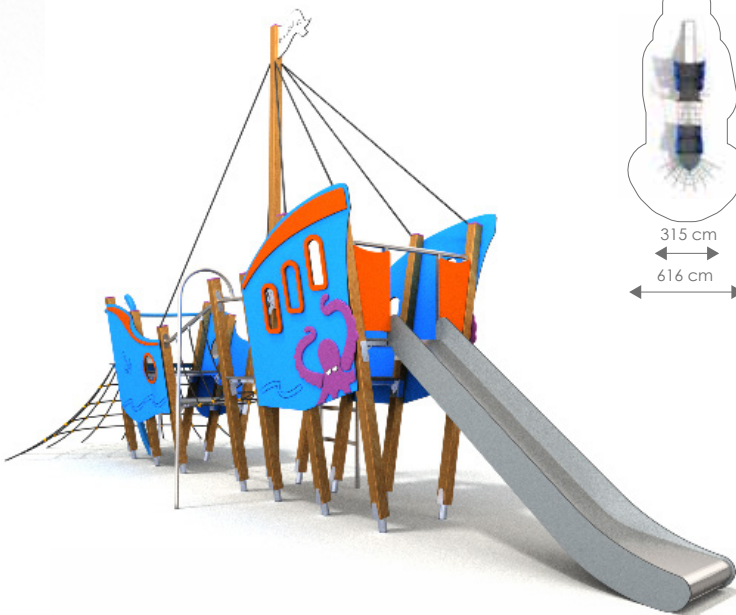

Product nr 8027 DOLPHIN
€ 13.695,00

Afmetingen: 315 x 894 cm

Vrije ruimte: 616 x 1244 cm

Totale hoogte: 460 cm

Podesthoogte: 77, 108, 117, 140 cm

Valhoogte: 140 cm