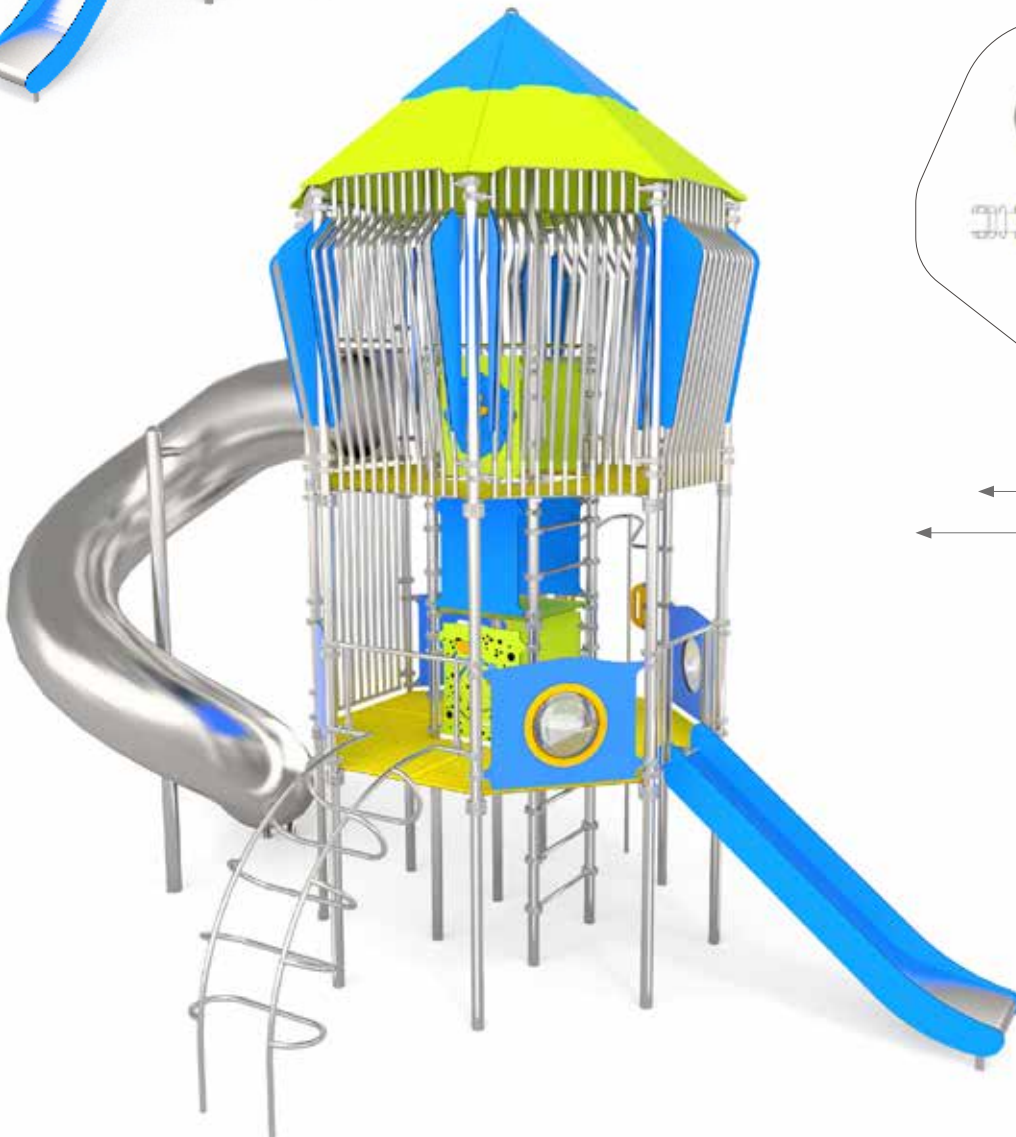

Schaal 1:200