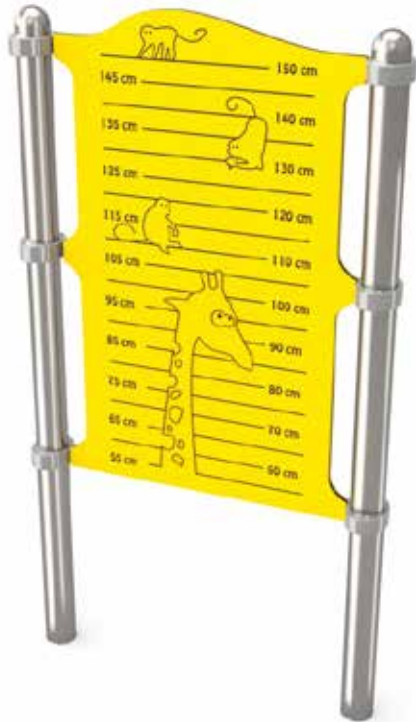

Product nr 4129 SPELPANEEL MEETLAT
€ 450,00