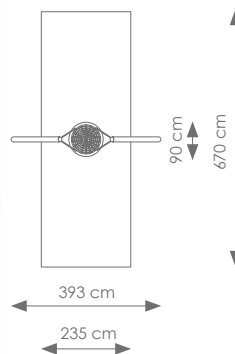

Product nr 3011 BOOG NESTSCHOMMEL MINI

€ 1.850,00

Afmetingen: 90 x 393 cm

Vrije ruimte: 670 x 235 cm

Totale hoogte: 187 cm

Valhoogte: 112 cm

Schaal 1:200