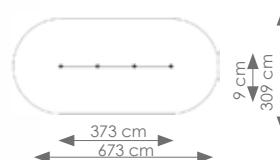

Schaal 1:400