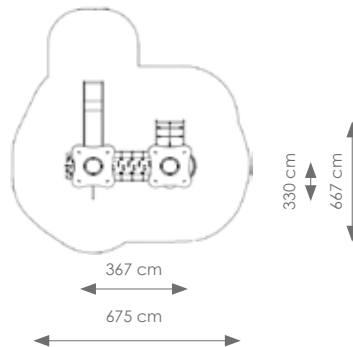

Schaal 1:300

Product nr 8907 COTTONWOOD

€ 5.285,00

Afmetingen: 367 x 330 cm

Vrije ruimte: 675 x 667 cm

Totale hoogte: 296 cm

Podesthoogte: 90, 120 cm

Valhoogte: 120 cm