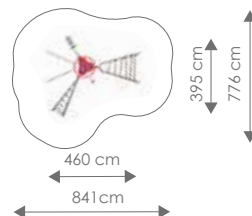

Afmetingen: 395 x 460 cm

Vrije ruimte: 776 x 841 cm

Totale hoogte: 232 cm

Valhoogte: 200 cm

Schaal 1:400

Product nr 1053 MANHATTAN

€ 2.260,00

Afmetingen: 377 x 527 cm