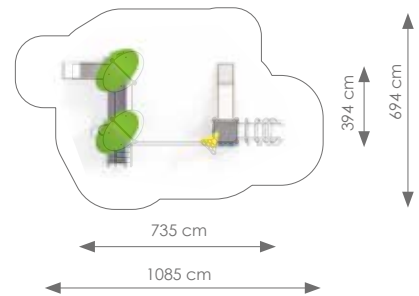

Schaal 1:300