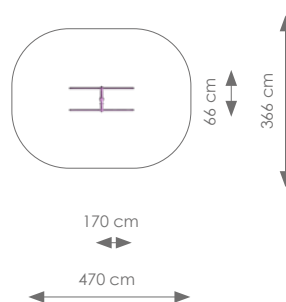

Schaal 1:200