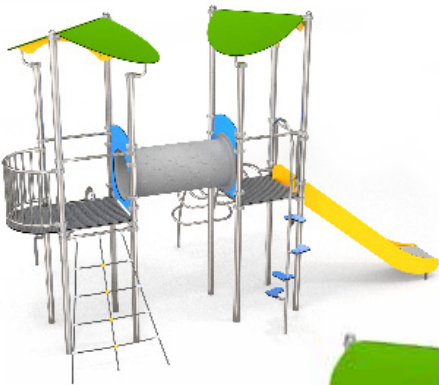

PARIS MET TRAP

€ 7.990,00

Afmetingen: 628 x 306 cm

Vrije ruimte: 978 x 610 cm

Totale hoogte: 364 cm

Podesthoogte: 150 cm

Valhoogte: 150 cm

Schaal 1:300