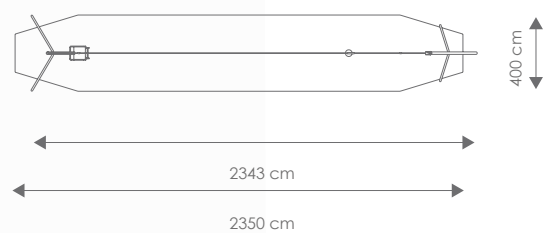

Vrije ruimte: 400 x 2350 cm

Totale hoogte: 376 cm

Podesthoogte: 80 cm

Valhoogte: 99 cm

Schaal 1:400

Schaal 1:400

Product nr 4059 DUBBELE KABELBAAN

€ 9.250,00