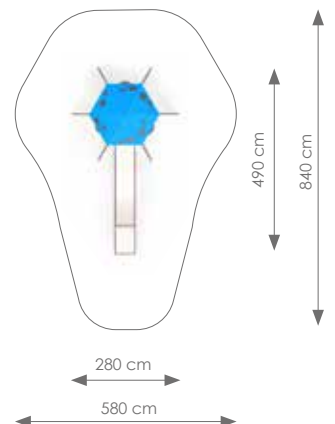

Product nr 1657 SPACE ROCKET
€ 12.595,00

Afmetingen: 490 x 280 cm

Vrije ruimte: 840 x 580 cm

Totale hoogte: 480 cm

Podesthoogte: 210 cm

Valhoogte: 210 cm

Product nr 1658 ARLES

€ 3.895,00