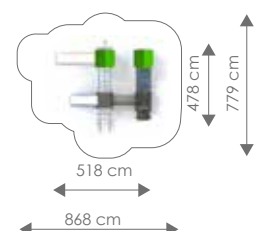

Product nr 117014 HONGKONG

€ 8.995,00

Afmetingen: 476 x 514 cm

Vrije ruimte: 864 x 761 cm

Totale hoogte: 345 cm

Podesthoogte: 90, 140 cm

Valhoogte: 140 cm

Schaal 1:400