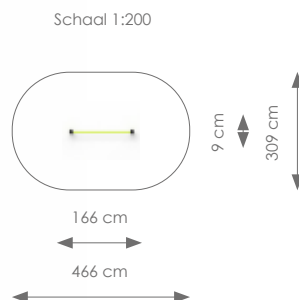

Product nr 7602 CALISTHENICS METAAL
€ 395,00

Afmetingen: 166 x 9 cm
Vrije ruimte: 466 x 309 cm
Totale hoogte: 244 cm
Valhoogte: 132 cm