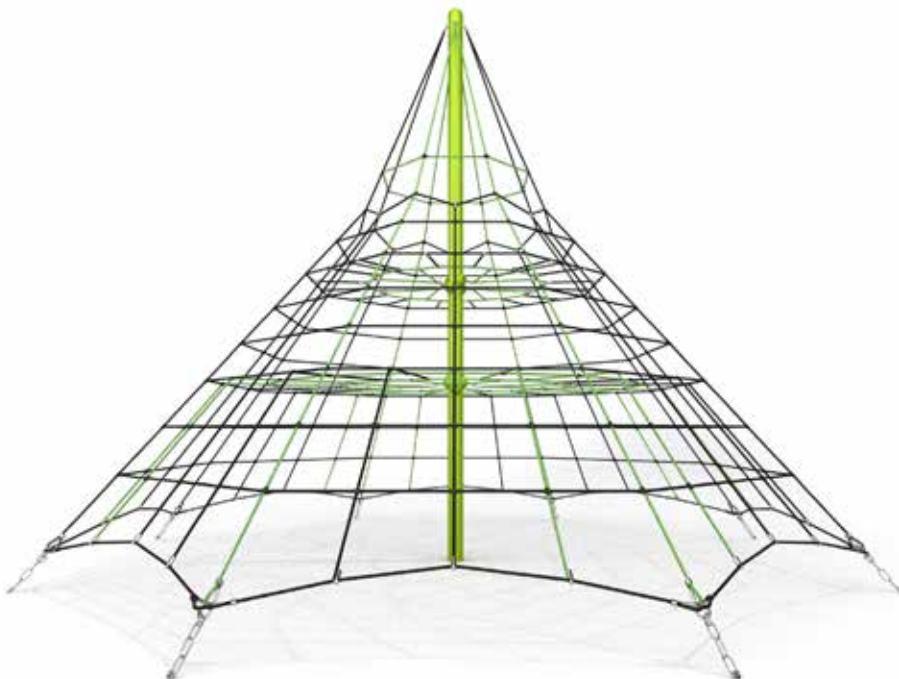

Product nr 9104 ARCOS

€ 5.995,00

Afmetingen: 671 x 671 cm

Vrije ruimte: 971 x 971 cm

Totale hoogte: 500 cm

Valhoogte: 150 cm