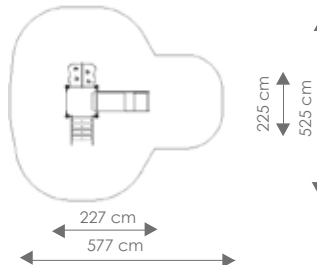

Schaal 1:200

Product nr 1907 ARCADIA

€ 2.795,00

Afmetingen: 227 x 225 cm

Vrije ruimte: 577 x 525 cm

Totale hoogte: 176 cm

Podesthoogte: 90 cm

Valhoogte: 90 cm