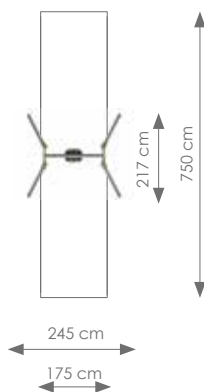

Vrije ruimte: 856 x 760 cm

Totale hoogte: 364 cm

Valhoogte: 150 cm

Schaal 1:300

Schaal 1:200

Product nr 3018 RVS SCHOMMEL MET
VEILIGHEIDSZITING
€ 1.195,00

Afmetingen: 217 x 245 cm
Vrije ruimte: 750 x 175 cm
Totale hoogte: 245 cm
Valhoogte: 132 cm