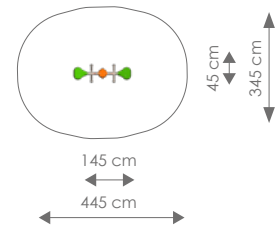

Afmetingen: 145 x 45 cm
Vrije ruimte: 445 x 345 cm
Totale hoogte: 85 cm
Valhoogte: 77 cm

Schaal 1:200