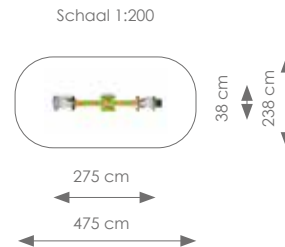

Product nr 8013 HOUTEN WIP 2-ZITS

€ 780,00

Afmetingen: 38 x 275 cm

Vrije ruimte: 238 x 475 cm

Totale hoogte: 126 cm

Valhoogte: 95 cm

Product nr 5020 HOND

€ 995,00

Afmetingen: 179 x 122 cm

Vrije ruimte: 480 x 423 cm

Totale hoogte: 89 cm

Valhoogte: 99 cm