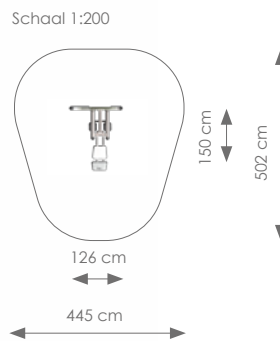

Product nr 7713 FITNESS RVS
€ 1.840,00

Afmetingen: 126 x 119 cm
Vrije ruimte: 445 x 422 cm
Totale hoogte: 210 cm
Valhoogte: 55 cm