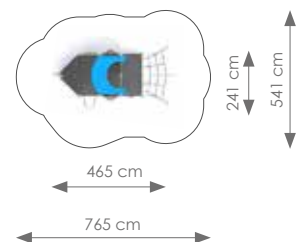

Schaal 1:300