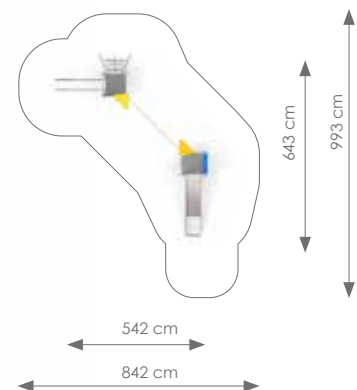

Product nr 1618 ORANGE
€ 5.650,00

Afmetingen: 542 x 643 cm
Vrije ruimte: 842 x 993 cm
Totale hoogte: 355 cm
Podesthoogte: 150 cm
Valhoogte: 249 cm

Schaal 1:300