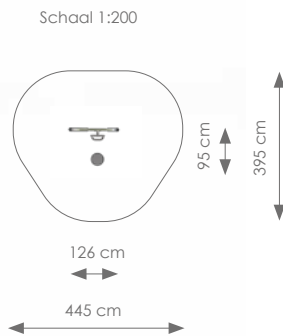

Afmetingen: 126 x 89 cm

Vrije ruimte: 462 x 389 cm

Totale hoogte: 210 cm

Valhoogte: 36 cm

Product nr 7703 FITNESS RVS
€ 965,00

Afmetingen: 126 x 86 cm
Vrije ruimte: 445 x 386 cm
Totale hoogte: 210 cm
Valhoogte: 27 cm