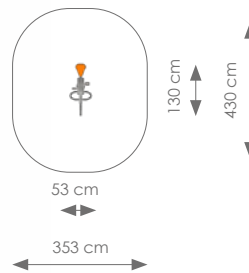

Schaal 1:200

Product nr 7517 FITNESS METAAL

€ 1.375,00

Afmetingen: 95 x 110 cm

Vrije ruimte: 395 x 449 cm

Totale hoogte: 266 cm

Valhoogte: 62 cm