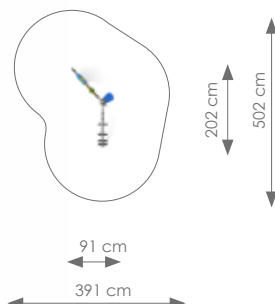

Schaal 1:200