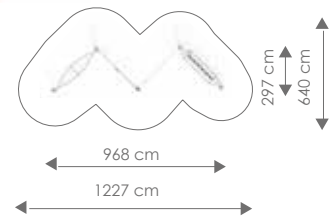

Product nr 9053 PLANETREE

€ 5.680,00

Afmetingen: 968 x 297 cm

Vrije ruimte: 1227 x 640 cm

Totale hoogte: 345 cm

Valhoogte: 130 cm

Schaal 1:400

Product nr 9052 CEDAR

€ 4.880,00

Afmetingen: 404 x 388 cm

Vrije ruimte: 731 x 721 cm

Totale hoogte: 345 cm

Valhoogte: 130 cm

Schaal 1:400