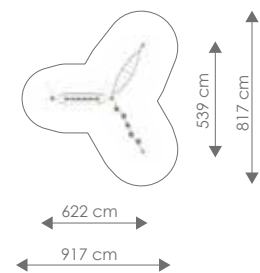

Schaal 1:400