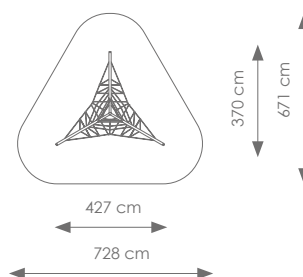

Afmetingen: 431 x 603 cm
Vrije ruimte: 799 x 903 cm
Totale hoogte: 313 cm
Valhoogte: 211 cm

Schaal 1:300

Product nr 8511 STOCKHOLM
€ 4.850,00

Afmetingen: 617 x 205 cm

Vrije ruimte: 958 x 573 cm

Totale hoogte: 313 cm

Product nr 8514 BERLIN

€ 6.990,00

Afmetingen: 665 x 230 cm

Vrije ruimte: 1015 x 580 cm

Totale hoogte: 313 cm

Valhoogte: 150 cm

Schaal 1:300

Product nr 8515 SELFOSS

€ 3.330,00

Afmetingen: 427 x 370 cm

Vrije ruimte: 728 x 671 cm

Totale hoogte: 266 cm

Valhoogte: 139 cm

Schaal 1:300

Product nr 8516 ZESKANTSCHOMMEL DINO

€ 4.595,00

Afmetingen: 460 x 530 cm

Vrije ruimte: 1106 x 1176 cm

Totale hoogte: 315 cm

Valhoogte: 129 cm

Schaal 1:400

Product nr 1691 COLOMBUS
€ 49.990,00

Afmetingen: 727 x 1166 cm

Vrije ruimte: 1095 x 1525 cm