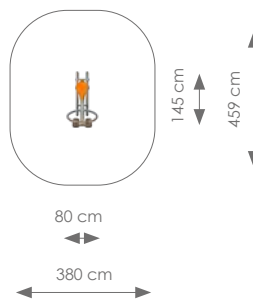

Schaal 1:200