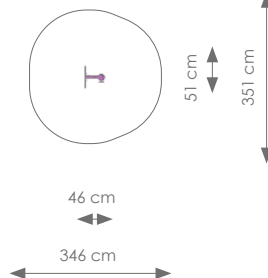

Schaal 1:200