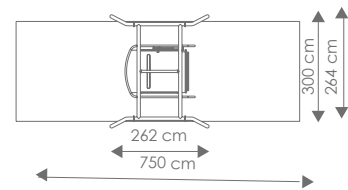

Afmetingen: 300 x 262 cm
Vrije ruimte: 264 x 750 cm
Totale hoogte: 240 cm
Valhoogte: 93 cm

Schaal 1:200

Product nr 3015 ROLSTOELSCHOMMEL MET HEK
€ 7.995,00