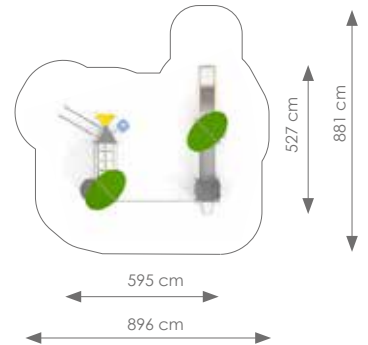

Schaal 1:300