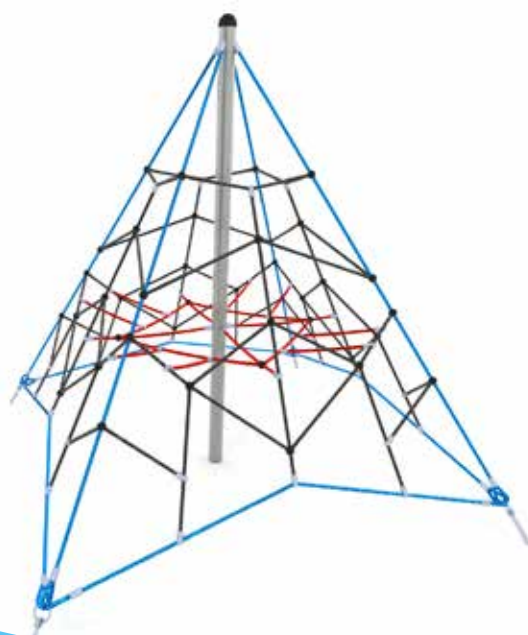

Product nr 9102 PIRAMIDE SMURF

€ 2.550,00

Afmetingen: 356 x 356 cm

Vrije ruimte: 656 x 656 cm

Totale hoogte: 250 cm

Valhoogte: 99 cm

Schaal 1:200