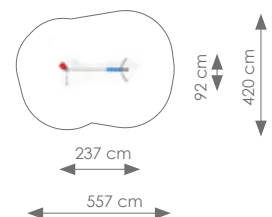

Product nr 1645 PARADOU
€ 1.495,00

Afmetingen: 237 x 92 cm
Vrije ruimte: 557 x 420 cm
Totale hoogte: 180 cm
Valhoogte: 174 cm

Schaal 1:300