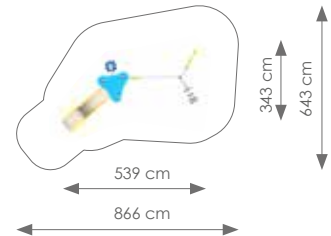

Schaal 1:300

Product nr 117013 DALLAS

€ 8.225,00

Afmetingen: 476 x 511 cm

Vrije ruimte: 776 x 864 cm

Totale hoogte: 343 cm

Podesthoogte: 90, 140 cm

Valhoogte: 140 cm