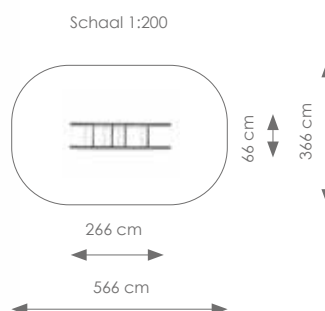

Product nr 7608 CALISTHENICS METAAL

€ 750,00

Afmetingen: 165 x 69 cm

Vrije ruimte: 465 x 369 cm

Totale hoogte: 94 cm

Valhoogte: 74 cm