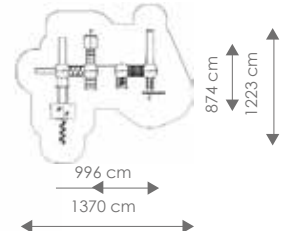

Product nr 1917 WASHINGTON

€ 13.280,00

Afmetingen: 996 x 874 cm

Vrije ruimte: 1370 x 1223 cm

Totale hoogte: 340 cm

Podesthoogte: 90, 140, 180 cm

Valhoogte: 240 cm

Schaal 1:400