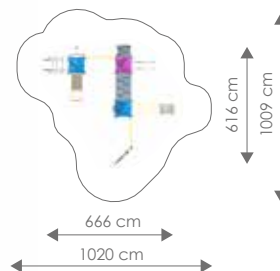

Afmetingen: 666 x 616 cm

Vrije ruimte: 1020 x 1009 cm

Totale hoogte: 366 cm

Podesthoogte: 90, 140 cm

Valhoogte: 212 cm

Schaal 1:400

ACTIVE METAAL

Product nr 117015 BRISBANE