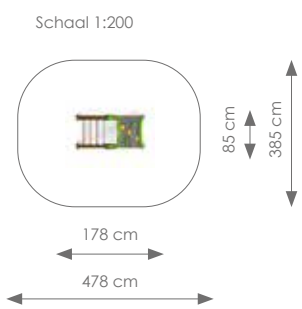

Product nr 8010 CHICO

€ 695,00

Afmetingen: 85 x 178 cm

Vrije ruimte: 385 x 478 cm

Totale hoogte: 151 cm

Valhoogte: 151 cm