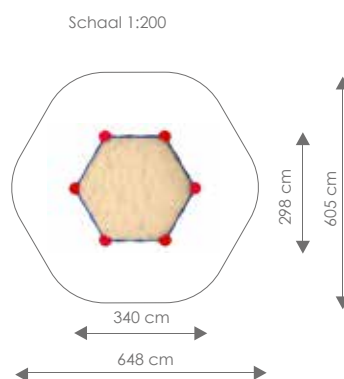

Product nr 2004 ZANDBAK VIERKANT

€ 590,00

Afmetingen: 185 x 185 cm

Vrije ruimte: 489 x 489 cm

Totale hoogte: 34 cm

Valhoogte: 34 cm