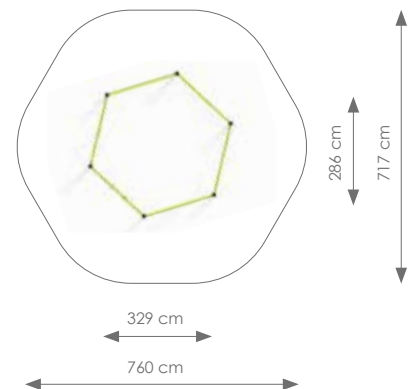

Schaal 1:200