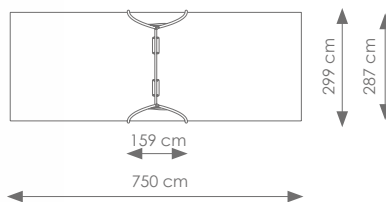

Totale hoogte: 244 cm

Valhoogte: 132 cm

Schaal 1:300

Product nr 3013 RVS DUO SCHOMMEL
€ 1.495,00

Afmetingen: 159 x 299 cm
Vrije ruimte: 750 x 287 cm
Totale hoogte: 255 cm
Valhoogte: 132 cm

Schaal 1:200

Product nr 3014 FAMILIESCHOMMEL
€ 4.395,00

Afmetingen: 631 x 297 cm
Vrije ruimte: 990 x 175 cm
Totale hoogte: 252 cm
Valhoogte: 151 cm

Schaal 1:400

Product nr 4068 HANGCAROUSEL
€ 2.795,00

Afmetingen: 270 x 270 cm
Vrije ruimte: 870 x 870 cm
Totale hoogte: 235 cm
Valhoogte: 35 cm