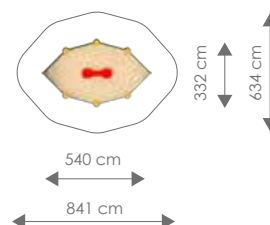

Product nr 2006 ZANDBAK BOOT

€ 1.475,00

Afmetingen: 332 x 540 cm

Vrije ruimte: 634 x 841 cm

Totale hoogte: 64 cm

Valhoogte: 60 cm

Schaal 1:400

Product nr 2024 ZANDBAK

€ 2.490,00

Afmetingen: 332 x 540 cm

Vrije ruimte: 632 x 840 cm

Totale hoogte: 198 cm

Valhoogte: 37 cm

Schaal 1:400