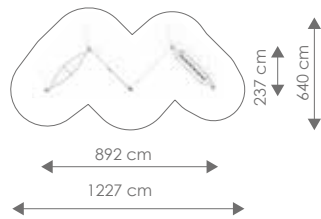

Schaal 1:400