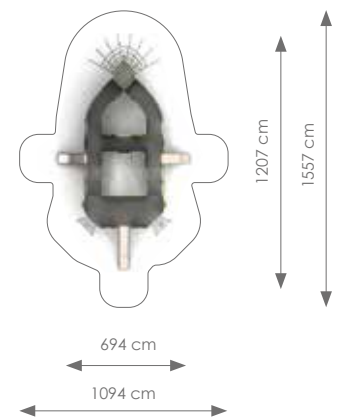

Schaal 1:400