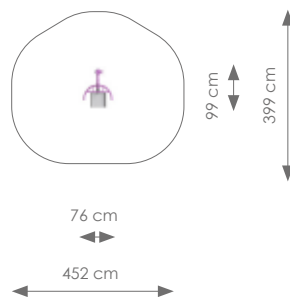

Schaal 1:200