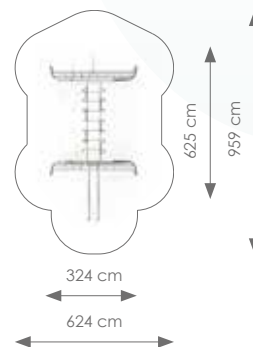

RVS typeplaatjes

Product nr 8501 STEGOSAURUS

€ 4.650,00

Afmetingen: 324 x 625 cm

Vrije ruimte: 624 x 959 cm

Totale hoogte: 244 cm

Valhoogte: 200 cm

Schaal 1:300