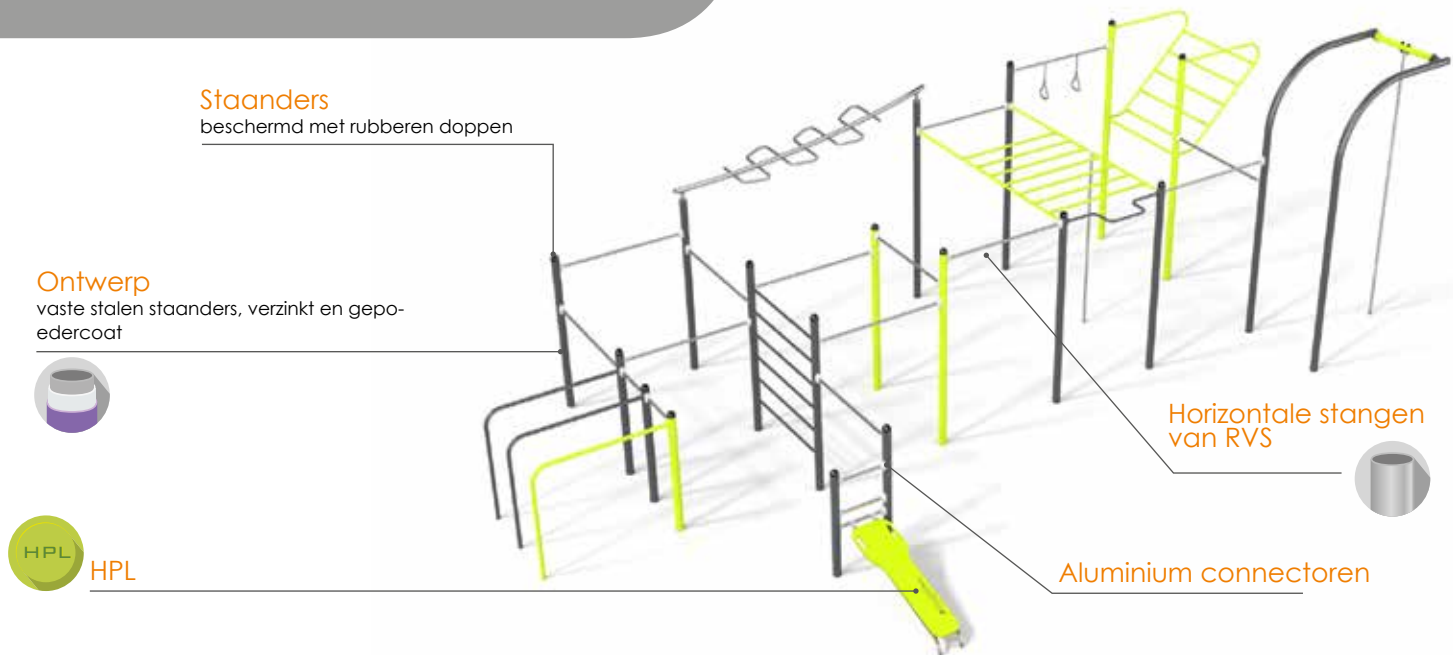

RVS staanders

Polyethyleen panelen
bestand tegen alle weersinvloeden

Afwerking van staanders
in de vorm van metalen doppen

Podesten gemaakt van
anti-slip HPL

Extra stevig touw,
gemaakt van
Polypropyleen
met stalen kern

**Traptreden van
anti-slip HPL**

Gegalvaniseerde metalen voeten
beschermen de houten staanders
tegen invloeden van buitenaf

DINO

Ontwerp
Gebogen staanders van geïmpregneerd
verlijmd hout

RVS

Klimnetten
vervaardigd van polypropyleen
touw met stalen kern

**Gegalvaniseerde metalen
voeten**
beschermen de houten staanders
tegen invloeden van buitenaf

MINI

ACROBAT

SPORT

STREET WORKOUT

INOX

Standers
beschermd met rubberen
doppen

Standers
verzinkt en gepoedercoat