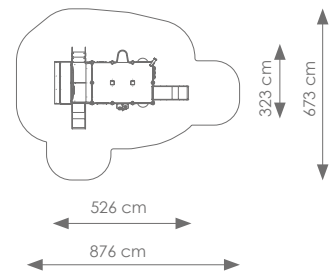

Product nr 4046 BRANDWEERAUTO

€ 9.995,00

Afmetingen: 526 x 323 cm

Vrije ruimte: 876 x 673 cm

Totale hoogte: 227 cm

Podesthoogte: 59, 90 cm

Valhoogte: 90 cm

Schaal 1:300