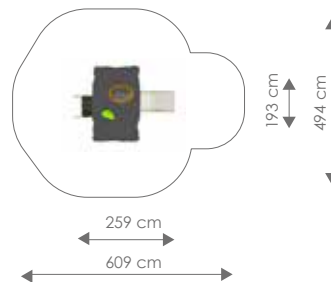

Schaal 1:200

Product nr 2910 LILLYHOUSE
€ 3.495,00

Afmetingen: 125 x 193 cm

Vrije ruimte: 423 x 444 cm

Totale hoogte: 169 cm

Podesthoogte: 10 cm

Valhoogte: 10 cm