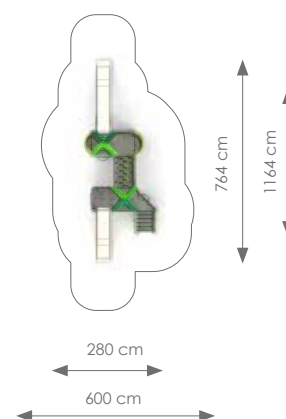

Schaal 1:300