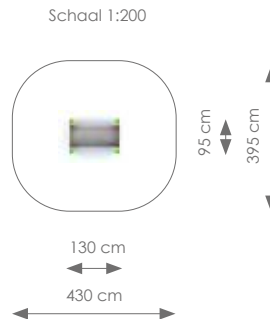

Product nr 8071 HOUTEN KRIIPTUNNEL

€ 895,00

Afmetingen: 95 x 130 cm

Vrije ruimte: 395 x 430 cm

Totale hoogte: 100 cm

Valhoogte: 100 cm

Product nr 8056 SPELPANELEN SPEELHOF

€ 2.850,00