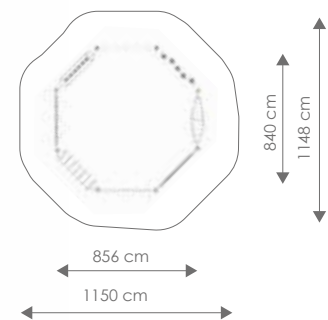

Product nr 9056 LARCH
€ 10.380,00

Afmetingen: 856 x 840 cm
Vrije ruimte: 1150 x 1148 cm
Totale hoogte: 345 cm
Valhoogte: 130 cm

Schaal 1:400