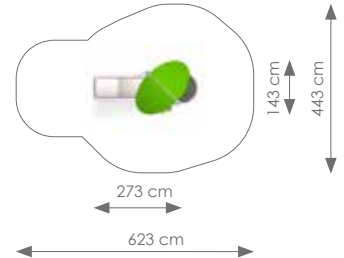

Product nr 1605 ANTIBES
€ 3.650,00

Afmetingen: 143 x 273 cm
Vrije ruimte: 443 x 623 cm
Totale hoogte: 304 cm
Podesthoogte: 90 cm
Valhoogte: 90 cm

Schaal 1:200