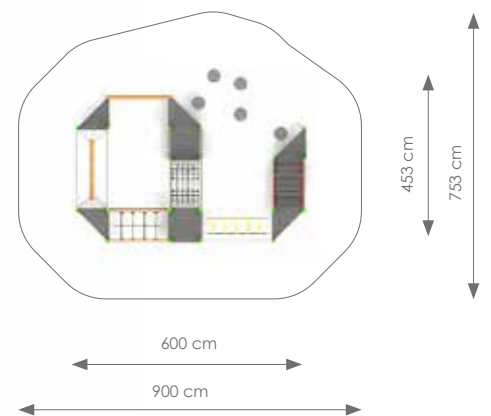

Product nr 8914 PAXTON

€ 6.350,00

Afmetingen: 453 x 600 cm

Vrije ruimte: 753 x 900 cm

Totale hoogte: 155 cm

Podesthoogte: 59 cm

Valhoogte: 59 cm

Schaal 1:200