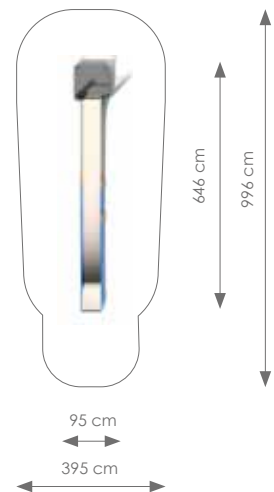

Schaal 1:200

Product nr 8073 KRIJTBORD
€ 535,00

Afmetingen: 131 x 131 cm
Vrije ruimte: 431 x 431 cm
Totale hoogte: 140 cm