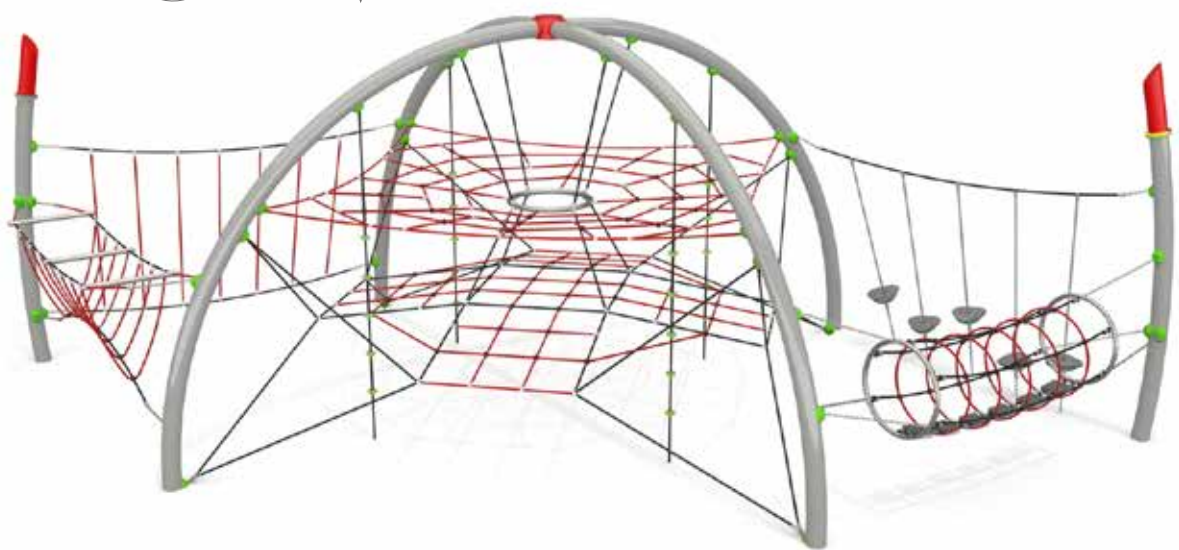

Product nr 9127 BIG SPIDER
€ 8.995,00

Afmetingen: 941 x 460 cm

Vrije ruimte: 1310 x 795 cm

Totale hoogte: 309 cm

Valhoogte: 191 cm

Product nr 6301 ARKEMA VOETBALARENA 1
€ 21.990,00

Afmetingen: 1234 x 2128 cm
Totale hoogte: 367 cm