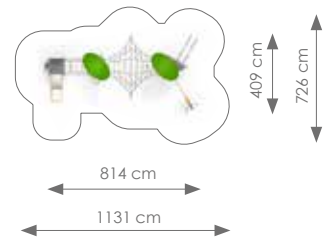

€ 10.350,00

Afmetingen: 814 x 409 cm

Vrije ruimte: 1131 x 726 cm

Totale hoogte: 364 cm

Podesthoogte: 90, 120, 150 cm

Valhoogte: 174 cm

Schaal 1:400

Product nr 1631 ROCHEFORT