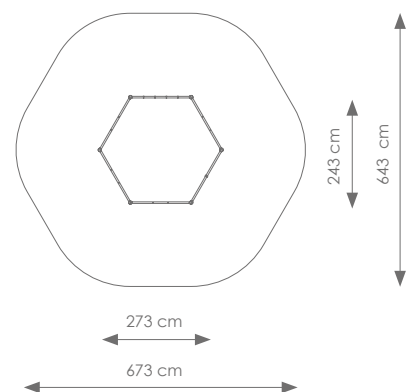

Schaal 1:200