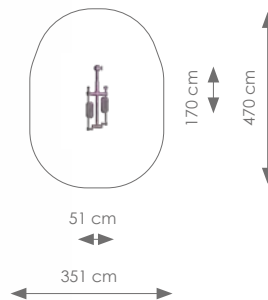

Schaal 1:200