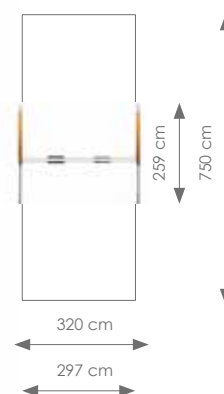

Schaal 1:200