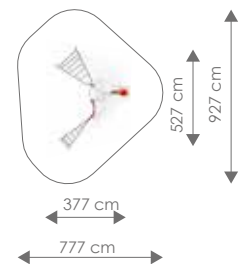

Product nr 1053 MANHATTAN

€ 2.260,00

Afmetingen: 377 x 527 cm

Vrije ruimte: 777 x 927 cm

Totale hoogte: 226 cm

Valhoogte: 213 cm

Schaal 1:400