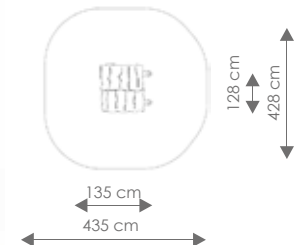

Schaal 1:200