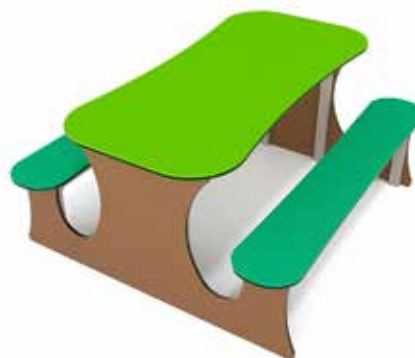

Schaal 1:100