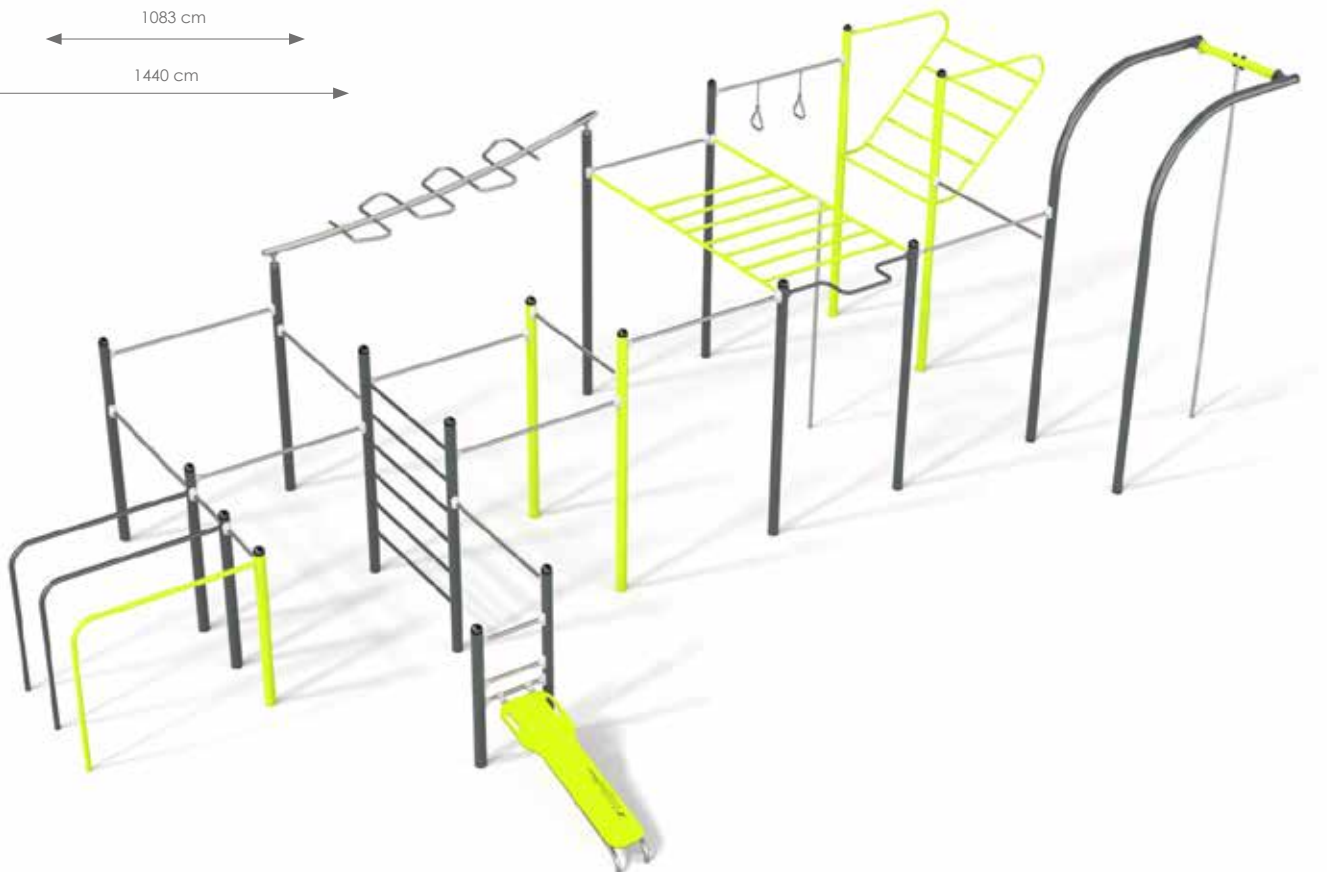

Product nr 7623 CALISTHENICS METAAL
€ 6.780,00

Afmetingen: 1083 x 629 cm
Vrije ruimte: 1440 x 940 cm
Totale hoogte: 360 cm
Valhoogte: 250 cm