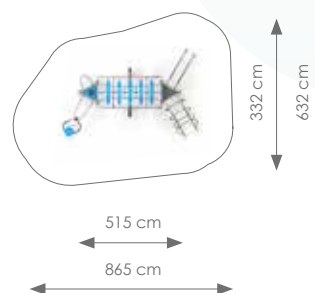

Product nr 8513 TOKIO

€ 5.750,00

Afmetingen: 515 x 332 cm

Vrije ruimte: 865 x 632 cm

Totale hoogte: 313 cm

Podesthoogte: 120 cm

Valhoogte: 150 cm

Schaal 1:300