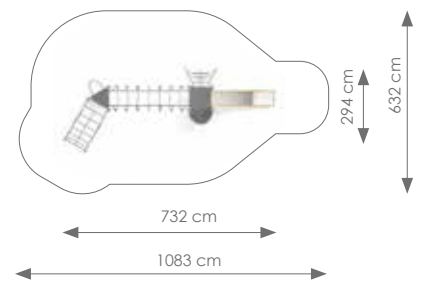

Totale hoogte: 387 cm

Podesthoogte: 150 cm

Valhoogte: 173 cm

Schaal 1:300

Product nr 1616 MARSEILLE

€ 6.995,00

Afmetingen: 840 x 345 cm

Vrije ruimte: 1193 x 645 cm

Totale hoogte: 387 cm

Podesthoogte: 90, 120 150 cm

Valhoogte: 153 cm

Schaal 1:400

AQUARIUS RVS

Product nr 1615 FREJUS
€ 5.890,00

Afmetingen: 732 x 294 cm

Vrije ruimte: 1083 x 632 cm

Totale hoogte: 297 cm

Podesthoogte: 150 cm

Valhoogte: 260 cm

Schaal 1:300

Product nr 1617 NICE
€ 6.475,00

Afmetingen: 461 x 304 cm
Vrije ruimte: 761 x 654 cm
Totale hoogte: 334 cm
Podesthoogte: 90,120 cm
Valhoogte: 120 cm