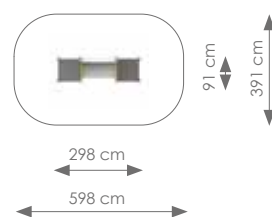

Schaal 1:200