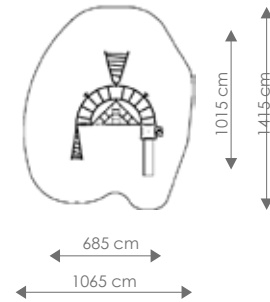

Schaal 1:300