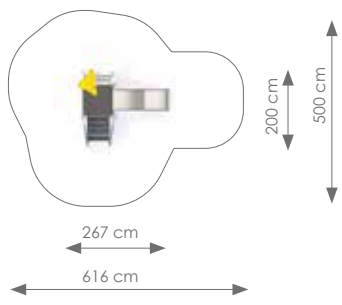

Product nr 1602 VICKY
€ 2.695,00

Afmetingen: 200 x 267 cm
Vrije ruimte: 500 x 616 cm
Totale hoogte: 295 cm
Podesthoogte: 90 cm
Valhoogte: 90 cm

Schaal 1:200