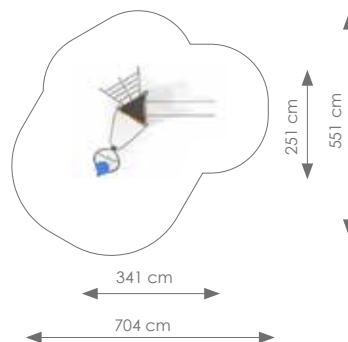

€ 4.850,00

Afmetingen: 685 x 398 cm

Vrije ruimte: 1084 x 744 cm

Totale hoogte: 265 cm

Podesthoogte: 120 cm

Valhoogte: 265 cm

Schaal 1:300

Schaal 1:200