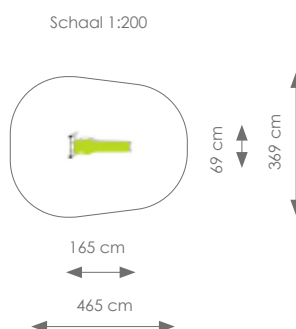

Valhoogte: 102 cm

Product nr 7608 CALISTHENICS METAAL

€ 750,00

Afmetingen: 165 x 69 cm

Vrije ruimte: 465 x 369 cm

Totale hoogte: 94 cm

Valhoogte: 74 cm

Schaal 1:200