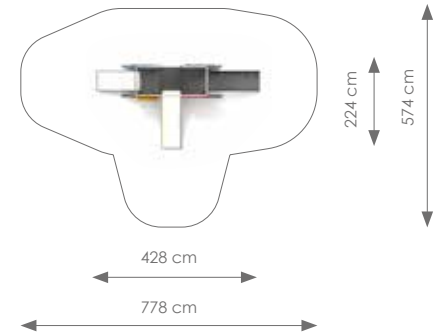

Product nr 2028 TRANSYLVANIA

€ 5.025,00

Afmetingen: 428 x 224 cm

Vrije ruimte: 778 x 574 cm

Totale hoogte: 169 cm

Podesthoogte: 59, 90 cm

Valhoogte: 90 cm

Schaal 1:200