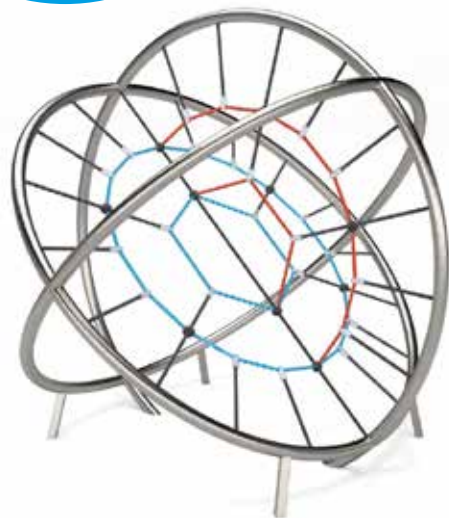

Product nr 9126 SATURNUS

€ 3.995,00

Afmetingen: 230 x 230 cm

Vrije ruimte: 558 x 558 cm

Totale hoogte: 210 cm

Valhoogte: 171 cm

Schaal 1:200

Product nr 9101 PIRAMIDE MAXI

€ 2.860,00

Afmetingen: 425 x 425 cm

Vrije ruimte: 725 x 725 cm

Totale hoogte: 300 cm

Valhoogte: 141 cm

Schaal 1:200

Product nr 9102 PIRAMIDE SMURF

€ 2.550,00

Afmetingen: 356 x 356 cm

Vrije ruimte: 656 x 656 cm

Totale hoogte: 250 cm

Valhoogte: 99 cm

Schaal 1:200