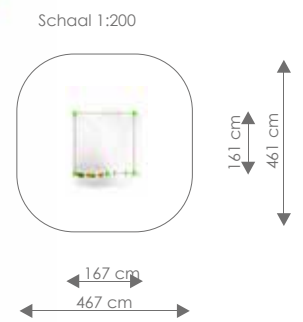

Totale hoogte: 162 cm

Valhoogte: 152 cm

Product nr 8010 CHICO

€ 695,00

Afmetingen: 85 x 178 cm

Vrije ruimte: 385 x 478 cm

Totale hoogte: 151 cm

Valhoogte: 151 cm