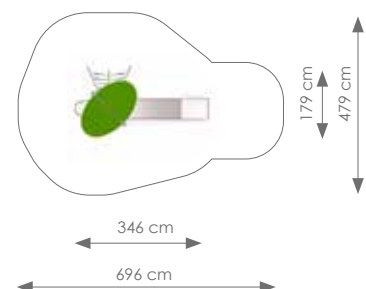

Product nr 1607 BAYONNE
€ 3.750,00

Afmetingen: 179 x 346 cm
Vrije ruimte: 479 x 696 cm
Totale hoogte: 364 cm
Podesthoogte: 150 cm
Valhoogte: 150 cm

Schaal 1:200