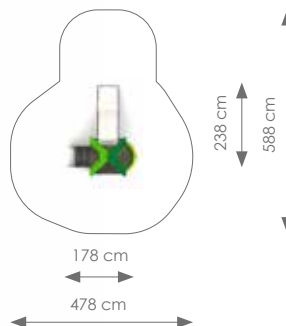

Product nr 8042 SURREY

€ 2.350,00

Afmetingen: 178 x 238 cm

Vrije ruimte: 478 x 588 cm

Totale hoogte: 301 cm

Podesthoogte: 60, 90 cm

Valhoogte: 90 cm

Product nr 8043 LAVAL

€ 2.850,00

Afmetingen: 239 x 247 cm

Vrije ruimte: 589 x 547 cm

Totale hoogte: 301 cm

Podesthoogte: 60, 90 cm

Valhoogte: 90 cm