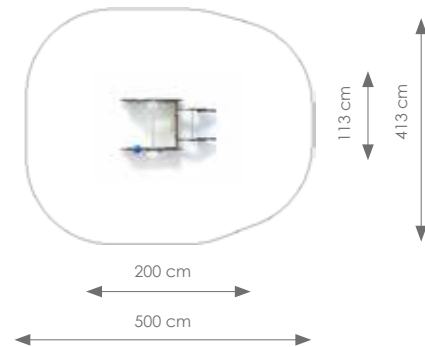

Totale hoogte: 125 cm

Schaal 1:300

Product nr 2032 SPEELHOEK EDUCATIEF

€ 1.995,00

Afmetingen: 122 x 122 cm

Vrije ruimte: 422 x 422 cm

Totale hoogte: 120 cm

Valhoogte: 94 cm

Schaal 1:300

Product nr 2033 SHOVEL

€ 1.695,00

Afmetingen: 200 x 113 cm

Vrije ruimte: 500 x 413 cm

Totale hoogte: 133 cm

Valhoogte: 69 cm

Schaal 1:300