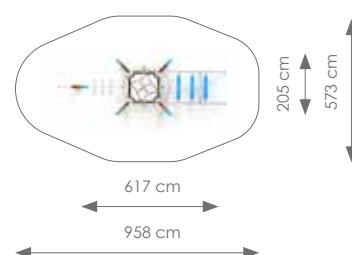

Schaal 1:300