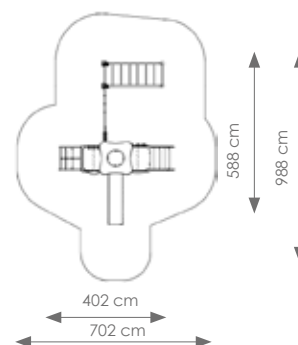

Product nr 8906 WILDWOOD
€ 6.995,00

Afmetingen: 402 x 588 cm
Vrije ruimte: 702 x 988 cm
Totale hoogte: 296 cm
Podesthoogte: 90, 120 cm
Valhoogte: 195 cm

Schaal 1:200