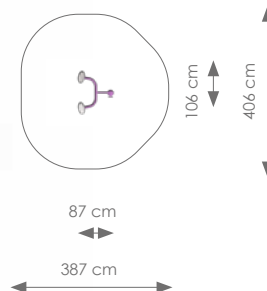

Schaal 1:200

Product nr 7812 FITNESS METAAL

€ 1.340,00

Afmetingen: 185 x 70 cm

Vrije ruimte: 491 x 370 cm

Totale hoogte: 204 cm

Valhoogte: 72 cm