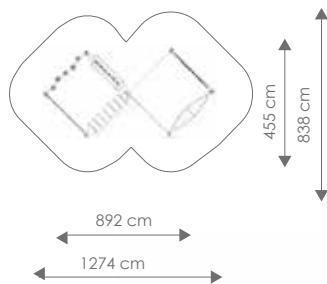

Schaal 1:400