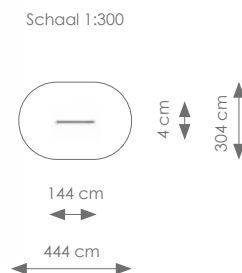

Product nr 7617 CALISTHENICS METAAL

€ 270,00

Afmetingen: 144 x 4 cm

Vrije ruimte: 444 x 304 cm

Totale hoogte: 140 cm

Valhoogte: 140 cm