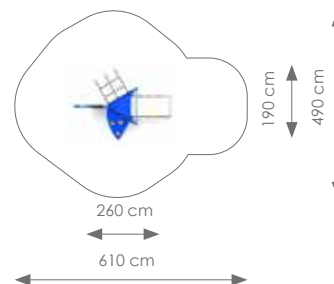

Product nr 2022 METALEN GLIJBAN PAUW

€ 1.595,00

Afmetingen: 260 x 190 cm

Vrije ruimte: 610 x 490 cm

Totale hoogte: 134 cm

Podesthoogte: 59 cm

Valhoogte: 59 cm

Schaal 1:200