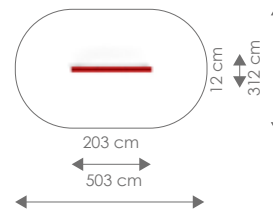

Vrije ruimte: 312 x 503 cm

Totale hoogte: 30 cm

Valhoogte: 30 cm

Schaal 1:200

Product nr 4014 DRAAITOESTEL PIROUETTE

€ 885,00

Afmetingen: 50 x 50 cm

Vrije ruimte: 350 x 350 cm