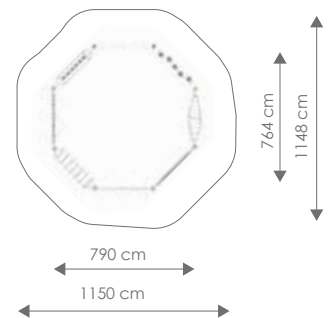

Schaal 1:400