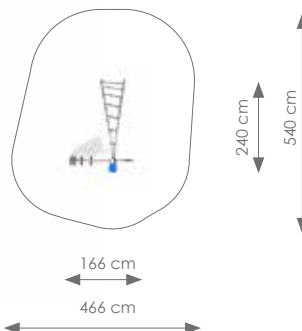

Podesthoogte: 120 cm

Valhoogte: 217 cm

Schaal 1:300

Schaal 1:300

Product nr 1651 ESTAIRES

€ 2.750,00

Afmetingen: 389 x 536 cm

Vrije ruimte: 742 x 913 cm

Totale hoogte: 270 cm

Podesthoogte: 180 cm

Valhoogte: 193 cm

Schaal 1:200

Product nr 1652 YERRES

€ 1.295,00

Afmetingen: 166 x 82 cm

Vrije ruimte: 466 x 382 cm

Totale hoogte: 222 cm

Valhoogte: 150 cm

Schaal 1:200

Product nr 1653 VANVES

€ 1.495,00

Afmetingen: 166 x 240 cm

Vrije ruimte: 466 x 540 cm

Totale hoogte: 222 cm