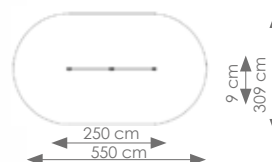

Schaal 1:400