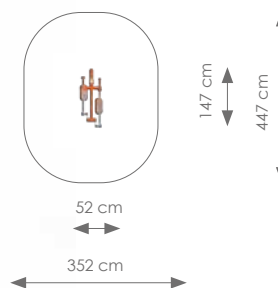

Schaal 1:200