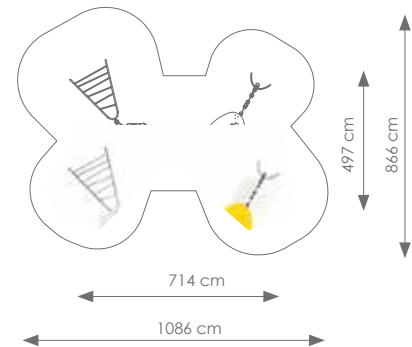

Valhoogte: 96 cm

Schaal 1:200

AQUARIUS RVS

Product nr 1619 PANTIN

€ 6.150,00

Afmetingen: 714 x 497 cm

Vrije ruimte: 1086 x 866 cm

Totale hoogte: 357 cm

Podesthoogte: 120 cm

Valhoogte: 217 cm

Schaal 1:300

Schaal 1:300

Product nr 1651 ESTAIRES

€ 2.750,00

Afmetingen: 389 x 536 cm

Vrije ruimte: 742 x 913 cm