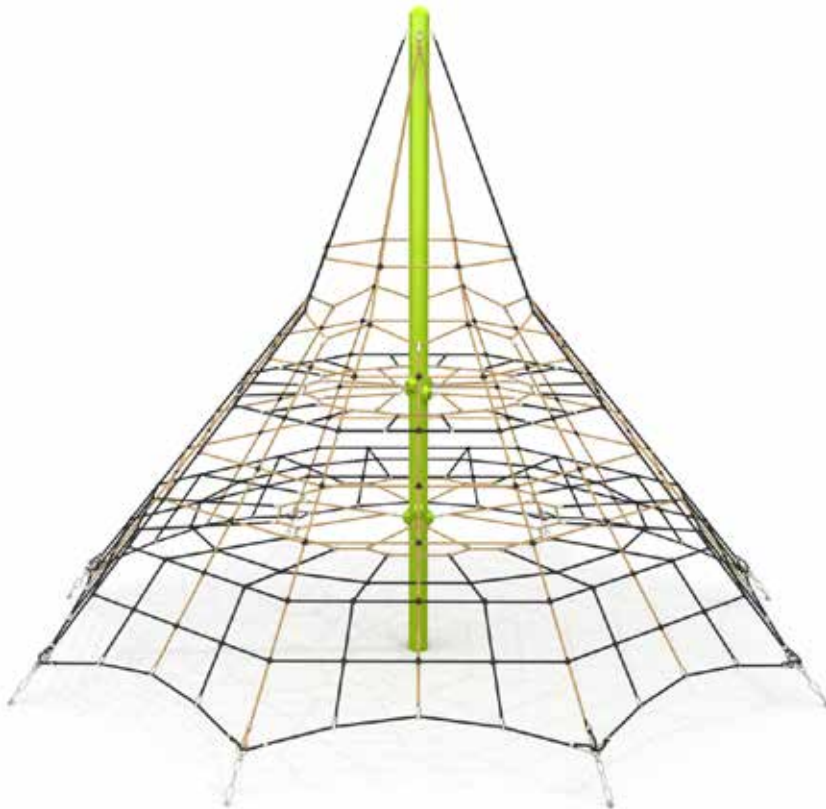

Product nr 9103 APPALACHIA

€ 4.995,00

Afmetingen: 587 x 587 cm

Vrije ruimte: 888 x 888 cm

Totale hoogte: 450 cm

Valhoogte: 100 cm