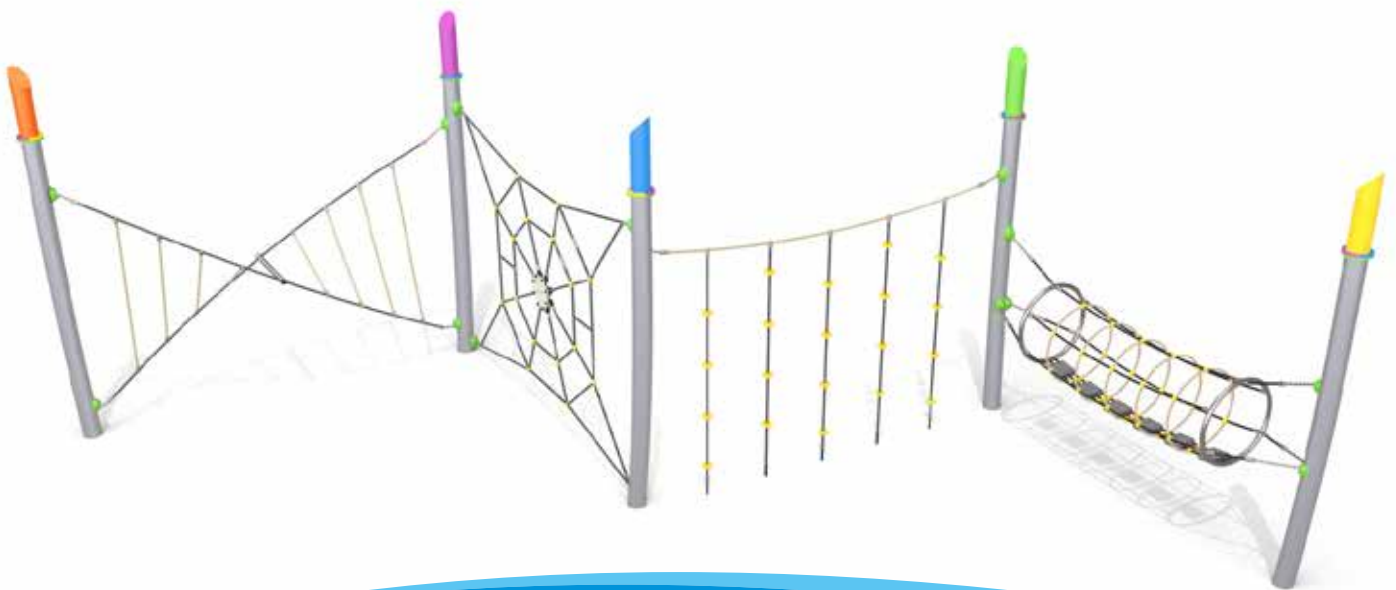

Schaal 1:400

Schaal 1:400

Product nr 9073 CYAAN
€ 3.995,00

Afmetingen: 892 x 237 cm
Vrije ruimte: 1227 x 640 cm
Totale hoogte: 285 cm
Valhoogte: 130 cm

Schaal 1:400

Product nr 9074 AZURE

€ 5.880,00

Afmetingen: 1329 x 237 cm