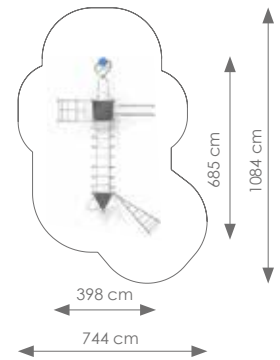

€ 4.850,00

Afmetingen: 685 x 398 cm

Vrije ruimte: 1084 x 744 cm

Totale hoogte: 265 cm

Podesthoogte: 120 cm

Valhoogte: 265 cm

Schaal 1:300

Schaal 1:200

Product nr 1662 COLOMBE

€ 2.495,00

Afmetingen: 341 x 251 cm

Vrije ruimte: 704 x 551 cm

Totale hoogte: 242 cm

Podesthoogte: 150 cm

Valhoogte: 150 cm

Product nr 1664 AGAY