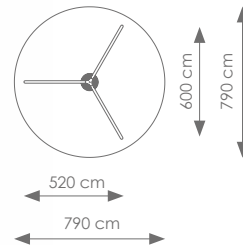

Schaal 1:400

Product nr 3002 NESTSCHOMMEL

€ 1.895,00

Afmetingen: 276 x 233 cm

Vrije ruimte: 276 x 828 cm

Totale hoogte: 228 cm

Valhoogte: 133 cm