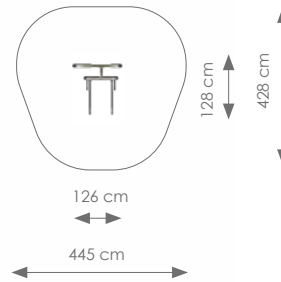

Schaal 1:200