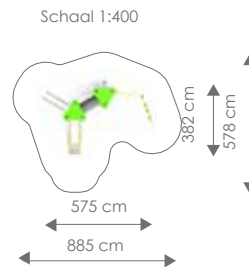

€ 1.645,00

Afmetingen: 329 x 286 x 180 cm

Vrije ruimte: 629 x 586 cm

Valhoogte: 150 cm

Hoogte duikelstangen: 80, 95, 110, 130, 150 cm

ACTIVE METAAL

Product nr 1001 SAN PAULO
€ 4.950,00

Afmetingen: 382 x 578 cm
Vrije ruimte: 734 x 885 cm
Totale hoogte: 296 cm
Podesthoogte: 120 cm
Valhoogte: 142 cm