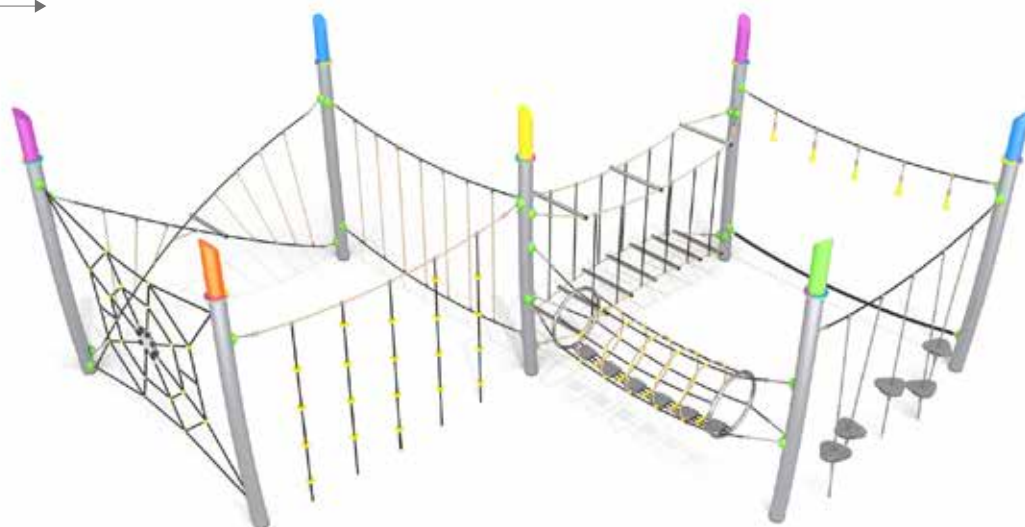

Product nr 9075 SIENNA

€ 6.995,00

Afmetingen: 892 x 455 cm

Vrije ruimte: 1274 x 838 cm

Totale hoogte: 285 cm

Valhoogte: 130 cm