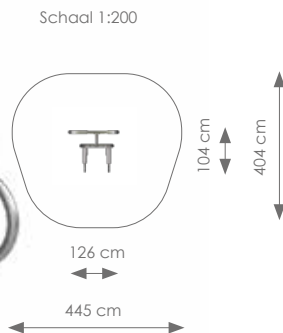

Product nr 7704 FITNESS RVS
€ 970,00

Afmetingen: 126 x 95 cm
Vrije ruimte: 445 x 395 cm
Totale hoogte: 210 cm
Valhoogte: 60 cm