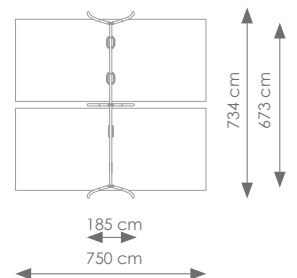

Schaal 1:300