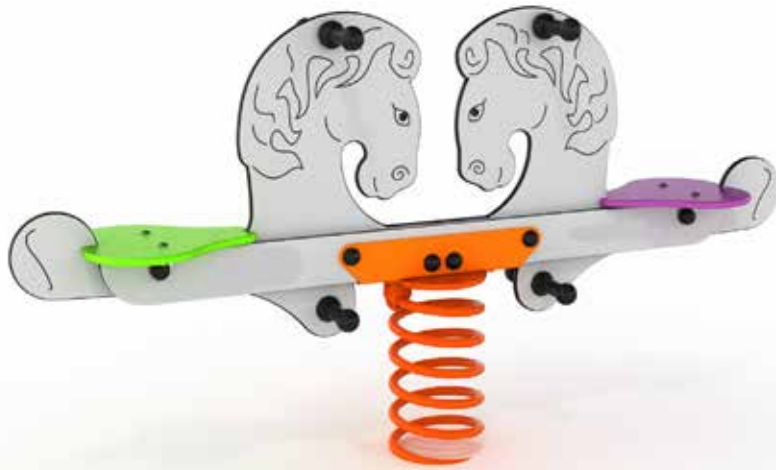

SINGLE

Product nr 5013 VEERWIP PAARDEN

€ 695,00

Afmetingen: 31 x 171 cm

Vrije ruimte: 331 x 471 cm

Totale hoogte: 90 cm

Valhoogte: 80 cm