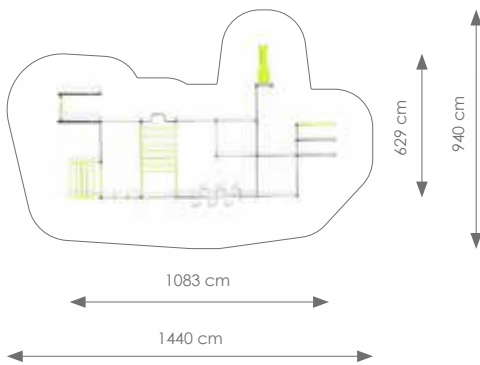

Schaal 1:300