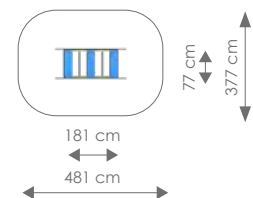

Afmetingen: 77 x 181 cm
Vrije ruimte: 377 x 481 cm
Totale hoogte: 105 cm
Valhoogte: 79 cm

Schaal 1:200