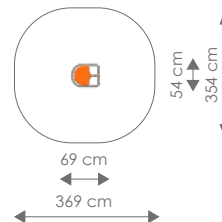

Afmetingen: 54 x 69 cm
Vrije ruimte: 354 x 369 cm
Totale hoogte: 78 cm
Valhoogte: 45 cm

Schaal 1:200

Product nr 5014 VEERFIGUUR WALVIS
€ 595,00