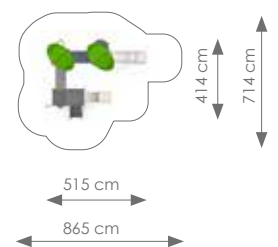

€ 11.480,00

Afmetingen: 515 x 414 cm

Vrije ruimte: 865 x 714 cm

Totale hoogte: 334 cm

Podesthoogte: 90, 120 cm

Valhoogte: 120 cm

Schaal 1:400

Product nr 1632 LONGVILLE
€ 8.240,00