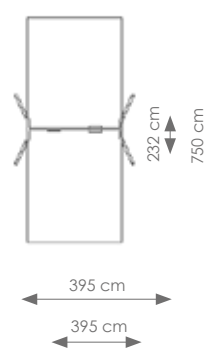

Product nr 3003 DUO SCHOMMEL METAAL

€ 1.250,00

Afmetingen: 395 x 232 cm

Vrije ruimte: 395 x 750 cm

Totale hoogte: 228 cm

Valhoogte: 128 cm

Schaal 1:200