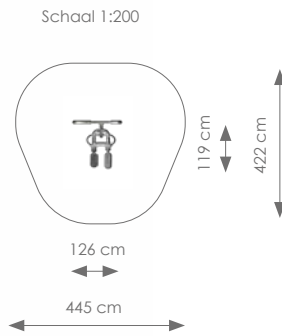

Product nr 7713 FITNESS RVS
€ 1.840,00

Afmetingen: 126 x 119 cm
Vrije ruimte: 445 x 422 cm
Totale hoogte: 210 cm
Valhoogte: 55 cm

Product nr 7714 FITNESS RVS
€ 1.595,00

Afmetingen: 126 x 150 cm
Vrije ruimte: 445 x 502 cm
Totale hoogte: 210 cm
Valhoogte: 52 cm

Product nr 7715 FITNESS RVS
€ 1.750,00

Afmetingen: 126 x 117 cm
Vrije ruimte: 445 x 466 cm
Totale hoogte: 214 cm
Valhoogte: 65 cm