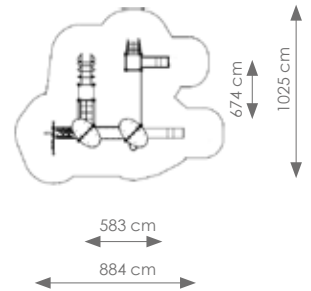

Afmetingen: 674 x 583 cm

Vrije ruimte: 1025 x 884 cm

Totale hoogte: 364 cm

Valhoogte: 150 cm

Schaal 1:200

AQUARIUS RVS

Product nr 1017-16-612180-7 MIDDLETOWN RVS
€ 13.750,00

Afmetingen: 506 x 460 cm