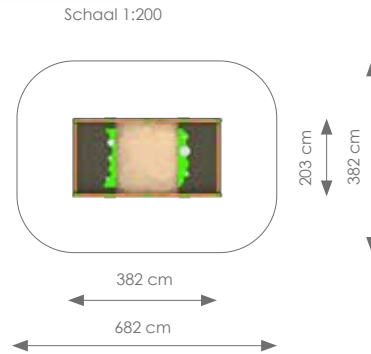

In verschillende afmetingen leverbaar!

Product nr 8030 ZANDBAK HOUT VIERKANT
€ 795,00

Afmetingen: A x B
A=121,171,221,271,321,371 cm
B=121,171,221,271,321,371 cm
Vrije ruimte: (A+300) x (B+300) cm
Totale hoogte: 30 cm
Valhoogte: 30 cm