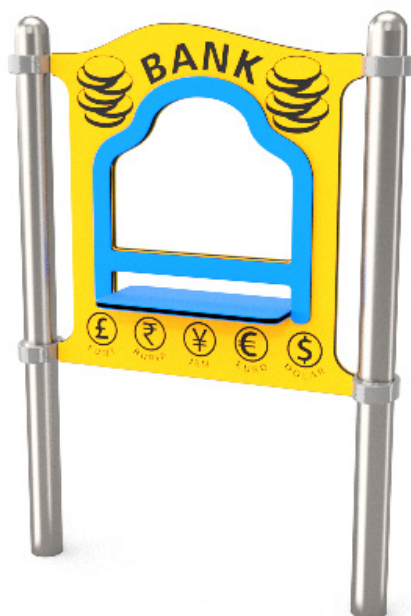

Product nr 4127 SPELPANEEL BANK
€ 495,00

Afmetingen: 20 x 90 cm
Vrije ruimte: 320 x 390 cm
Hoogte: 125 cm