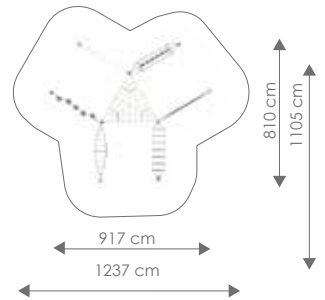

Product nr 9060 WILLOW
€ 11.850,00

Afmetingen: 917 x 810 cm
Vrije ruimte: 1237 x 1105 cm
Totale hoogte: 345 cm
Valhoogte: 130 cm

Schaal 1:400