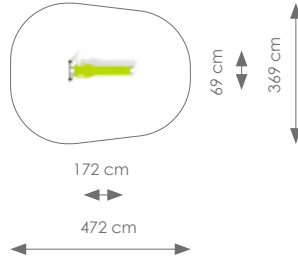

Valhoogte: 102 cm

Product nr 7608 CALISTHENICS METAAL

€ 750,00

Afmetingen: 165 x 69 cm

Vrije ruimte: 465 x 369 cm

Totale hoogte: 94 cm

Valhoogte: 74 cm

Schaal 1:200