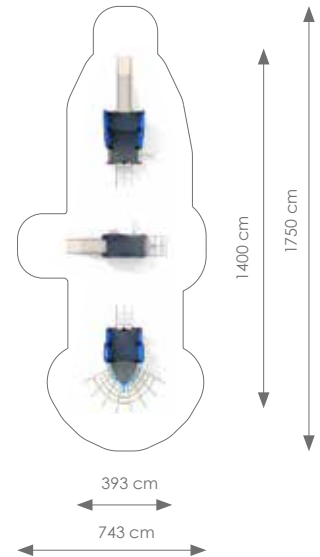

Product nr 8069 FLIPPER

€ 16.500,00

Afmetingen: 1400 x 393 cm

Vrije ruimte: 1750 x 743 cm

Totale hoogte: 450 cm

Podesthoogte: 90, 108, 117, 140 cm

Valhoogte: 140 cm

Schaal 1:300