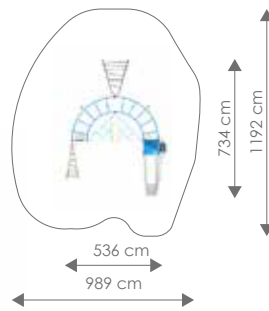

ACTIVE METAAL

Product nr 1051 LOS ANGELES

€ 5.460,00

Afmetingen: 536 x 734 cm

Vrije ruimte: 989 x 1192 cm

Totale hoogte: 360 cm

Podesthoogte: 140 cm

Valhoogte: 195 cm

Schaal 1:400