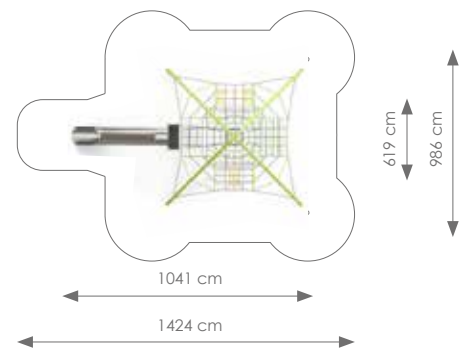

Schaal 1:300

Product nr 9106 ARMSTRONG

€ 4.245,00

Afmetingen: 830 x 830 cm

Vrije ruimte: 1130 x 1130 cm

Totale hoogte: 400 cm

Valhoogte: 99 cm

Schaal 1:300