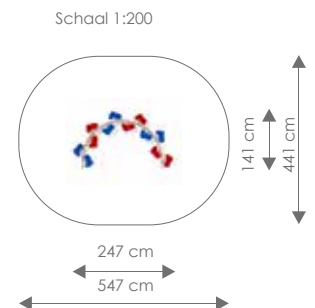

Product nr 7016 LOLA
€ 1.050,00

Afmetingen: 141 x 247 cm
Vrije ruimte: 441 x 547 cm
Totale hoogte: 30 cm
Valhoogte: 30 cm