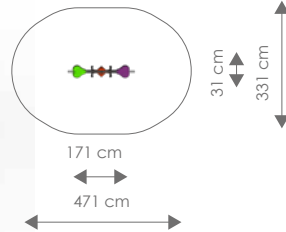

Schaal 1:200