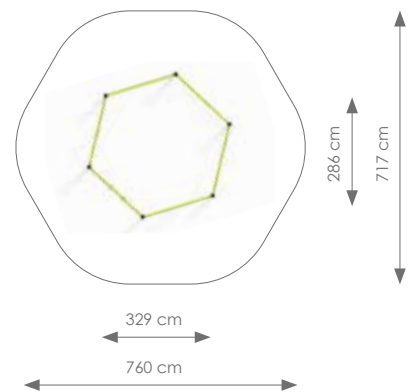

Afmetingen: 286 x 329 cm

Vrije ruimte: 717 x 760 cm

Totale hoogte: 236 cm

Valhoogte: 195 cm

Schaal 1:200

Product nr 1925 SALVADOR SQUARE RVS
€ 3.995,00

Afmetingen: 273 x 243 cm

Vrije ruimte: 673 x 643 cm