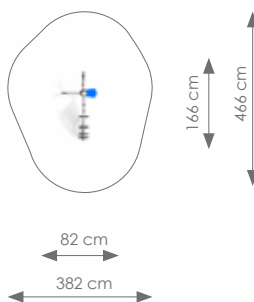

Podesthoogte: 120 cm

Valhoogte: 217 cm

Schaal 1:300

Schaal 1:300

Product nr 1651 ESTAIRES

€ 2.750,00

Afmetingen: 389 x 536 cm

Vrije ruimte: 742 x 913 cm

Totale hoogte: 270 cm

Podesthoogte: 180 cm

Valhoogte: 193 cm

Schaal 1:200

Product nr 1652 YERRES

€ 1.295,00

Afmetingen: 166 x 82 cm

Vrije ruimte: 466 x 382 cm