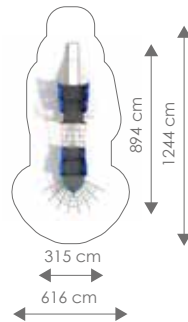

Schaal 1:400