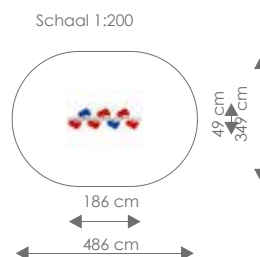

Product nr 7016 LOLA
€ 1.050,00

Afmetingen: 141 x 247 cm
Vrije ruimte: 441 x 547 cm
Totale hoogte: 30 cm
Valhoogte: 30 cm