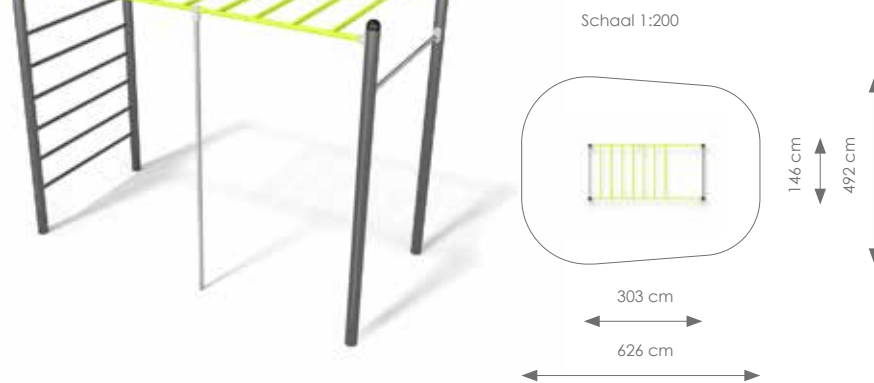

Product nr 7604 CALISTHENICS METAAL
€ 1.380,00

Afmetingen: 303 x 146 cm
Vrije ruimte: 626 x 492 cm
Totale hoogte: 244 cm
Valhoogte: 184 cm