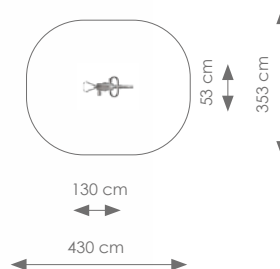

Schaal 1:200