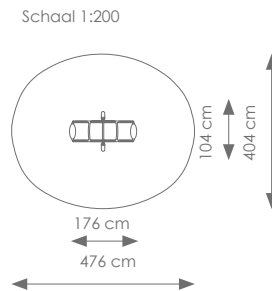

Product nr 4020 METALEN STAWIP JUMPER
€ 1.495,00

Afmetingen: 104 x 176 cm
Vrije ruimte: 404 x 476 cm
Totale hoogte: 116 cm
Valhoogte: 56 cm

Product nr 4021 LOOPTON
€ 1.195,00

Afmetingen: 105 x 49 cm
Vrije ruimte: 405 x 349 cm
Totale hoogte: 133 cm
Valhoogte: 55 cm