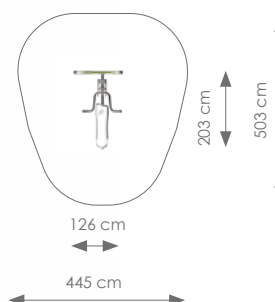

Schaal 1:200

Product nr 7710 FITNESS RVS

€ 1.075,00

Afmetingen: 126 x 62 cm

Vrije ruimte: 445 x 362 cm

Totale hoogte: 210 cm