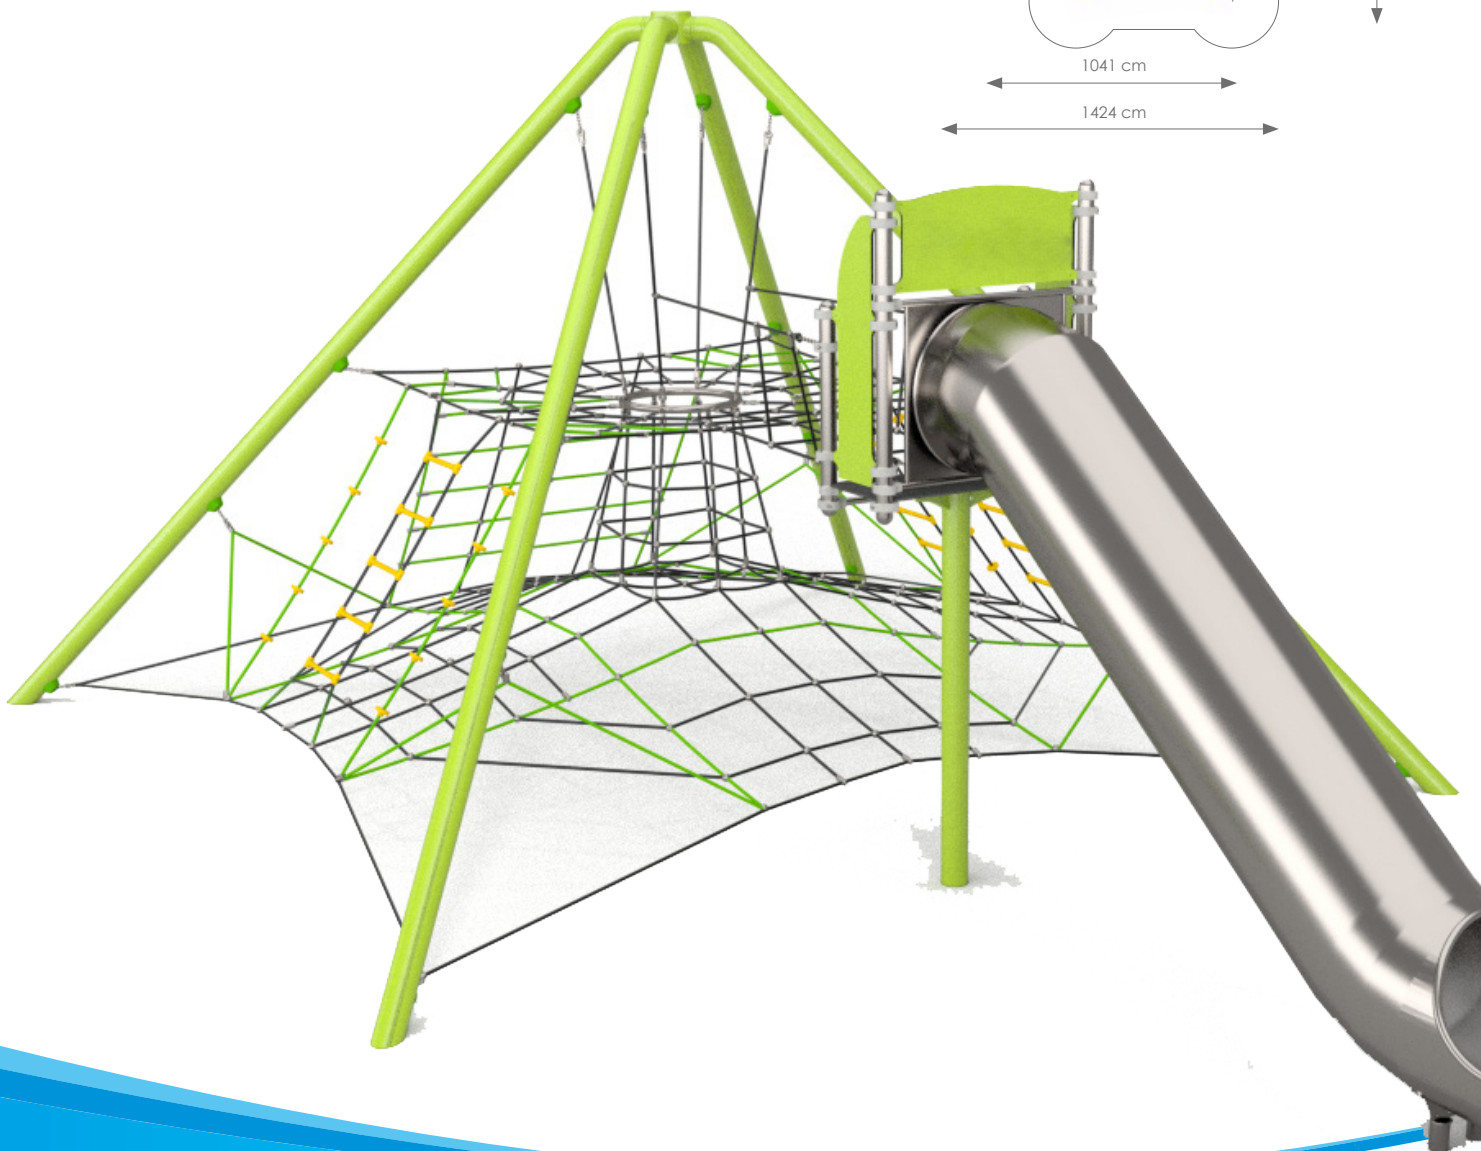

Product nr 9128 ARCHON
€ 11.500,00

Afmetingen: 1041 x 619 cm
Vrije ruimte: 1424 x 986 cm
Totale hoogte: 409 cm
Valhoogte: 200 cm

Schaal 1:300