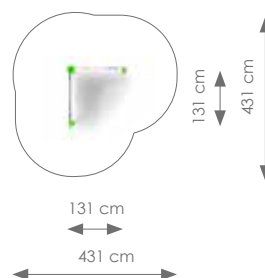

Schaal 1:200