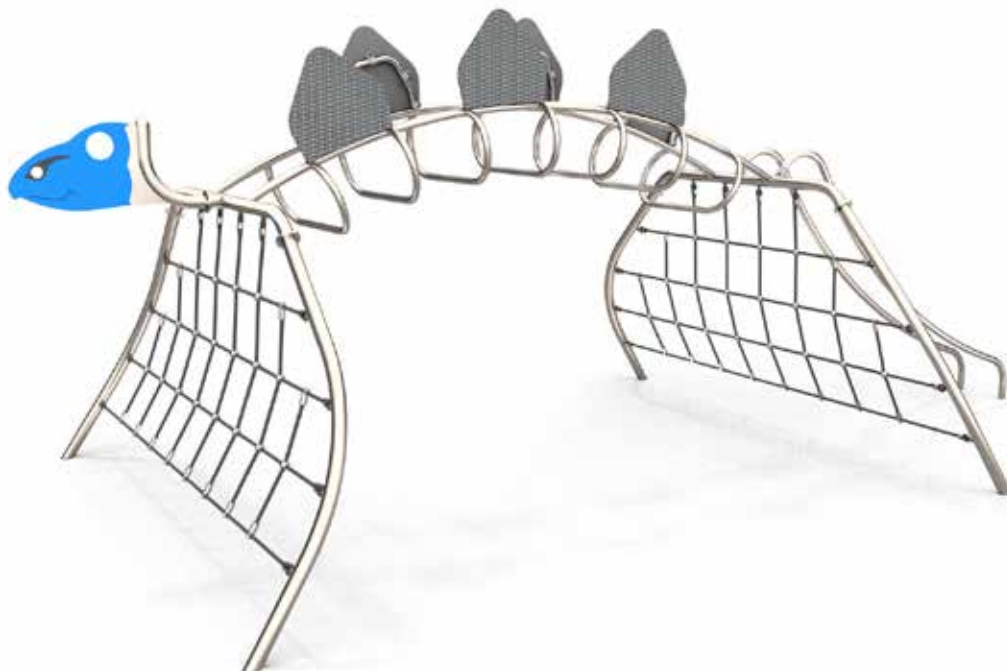

Gecertificeerde RVS kettingen

Bescherming tegen roest dankzij verzinkt staal met poedercoating

RVS glijbanen met polyethyleen zijpanelen voor duurzaamheid

RVS bevestigingsmateriaal

Afdekdoppen

Geïmpregneerd, verlijmd hout

RVS typeplaatjes

Product nr 8501 STEGOSAURUS

€ 4.650,00

Afmetingen: 324 x 625 cm

Vrije ruimte: 624 x 959 cm

Totale hoogte: 244 cm

Valhoogte: 200 cm

Schaal 1:300