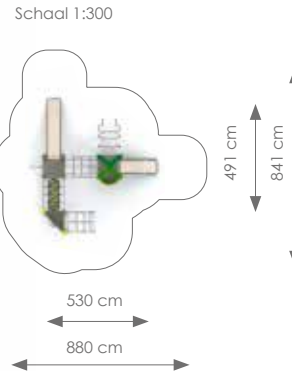

Product nr 8020 BANZAI
€ 5.250,00

Afmetingen: 530 x 491 cm

Vrije ruimte: 880 x 841 cm

Totale hoogte: 301 cm

Podesthoogte: 90, 120, 150 cm

Valhoogte: 150 cm