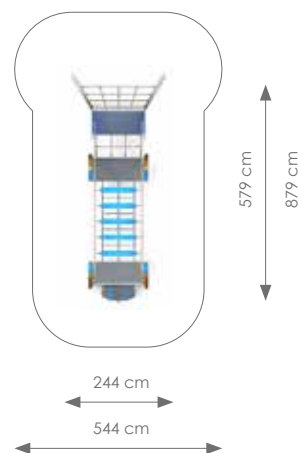

Product nr 8502 TRICERATOPS

€ 5.985,00

Afmetingen: 244 x 579 cm

Vrije ruimte: 544 x 879 cm

Totale hoogte: 313 cm

Podesthoogte: 120, 150 cm

Valhoogte: 150 cm

Schaal 1:200

Schaal 1:300

Product nr 8503 ALLOSAURUS
€ 6.260,00

Afmetingen: 866 x 128 cm
Vrije ruimte: 1279 x 593 cm
Totale hoogte: 302 cm
Podesthoogte: 90 cm
Valhoogte: 278 cm

Schaal 1:200

Product nr 8504 Apatosaurus RVS klimtoestel
€ 8.250,00