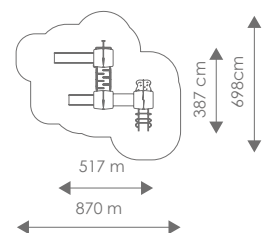

Product nr 1938 DALLAS MET TRAP

€ 8.995,00

Afmetingen: 517 x 387 cm

Vrije ruimte: 870 x 698 cm

Totale hoogte: 340 cm

Podesthoogte: 90, 140 cm

Valhoogte: 140 cm

Schaal 1:400