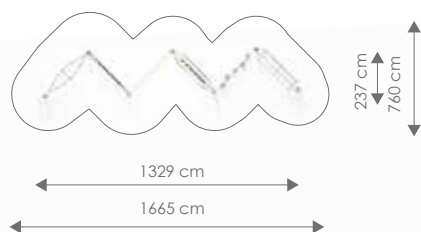

Schaal 1:400

Schaal 1:400

Product nr 9073 CYAAN
€ 3.995,00

Afmetingen: 892 x 237 cm
Vrije ruimte: 1227 x 640 cm
Totale hoogte: 285 cm
Valhoogte: 130 cm

Schaal 1:400

Product nr 9074 AZURE

€ 5.880,00

Afmetingen: 1329 x 237 cm