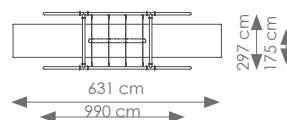

Afmetingen: 631 x 297 cm
Vrije ruimte: 990 x 175 cm
Totale hoogte: 252 cm
Valhoogte: 151 cm

Schaal 1:400

Product nr 4068 HANGCAROUSEL
€ 2.795,00