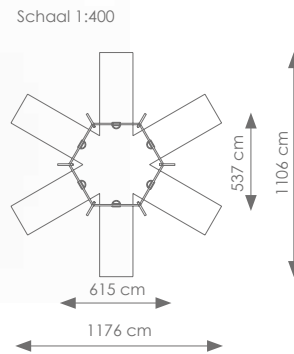

€ 2.250,00

Afmetingen: 695 x 233 cm

Vrije ruimte: 695 x 750 cm

Totale hoogte: 187 cm

Valhoogte: 112 cm

Schaal 1:200

Product nr 3012 ZESHOEKSCHOMMEL METAAL
€ 3.750,00

Afmetingen: 615 x 537 cm
Vrije ruimte: 1176 x 1106 cm
Hoogte: 267 cm
Valhoogte: 129 cm