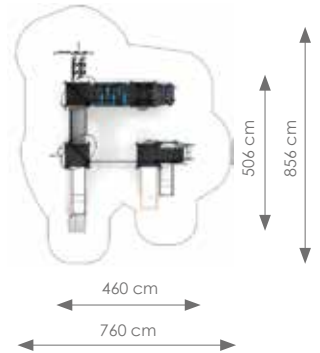

Afmetingen: 506 x 460 cm

Vrije ruimte: 856 x 760 cm

Totale hoogte: 257 cm

Podesthoogte: 90, 140cm

Valhoogte: 150 cm

Schaal 1:300

Product nr 1914 ORLEANS

€ 9.375,00