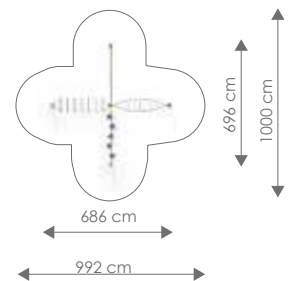

Schaal 1:400