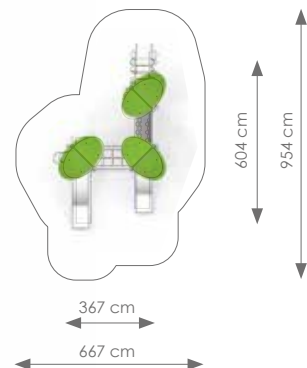

Schaal 1:300