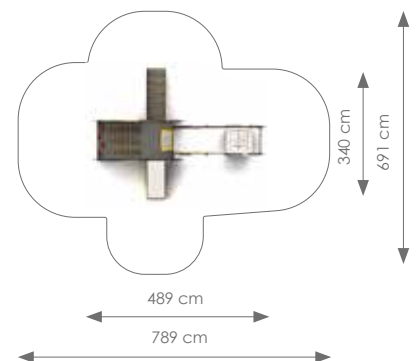

Podesthoogte: 59 cm

Valhoogte: 59 cm

Schaal 1:200

Product nr 4030 LOKOMOTIEF

€ 2.475,00

Afmetingen: 94 x 196 cm

Vrije ruimte: 394 x 496 cm

Totale hoogte: 147 cm