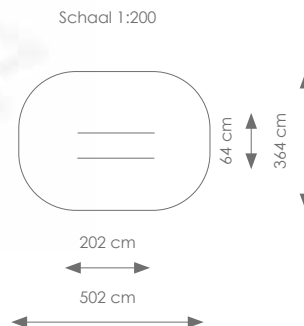

Calistenics is een sport die wordt uitgevoerd door je **eigen lichaamsgewicht** te gebruiken in combinatie met de **Calistenics sporttoestellen**. Het doel van deze sport is het opbouwen van een krachtig en lenig lichaam. De toestellen zijn geschikt voor een **full-body workout**.

De collectie is uitermate geschikt voor het creëren van outdoor sportfaciliteiten, recreatiegebieden en overige openbare ruimtes. Ook combinaties van meerdere toestellen bij elkaar behoren tot de mogelijkheden.

Product nr 7601 CALISTHENICS METAAL
€ 395,00

Afmetingen: 202 x 64 cm
Vrije ruimte: 502 x 364 cm
Totale hoogte: 142 cm
Valhoogte: 142 cm