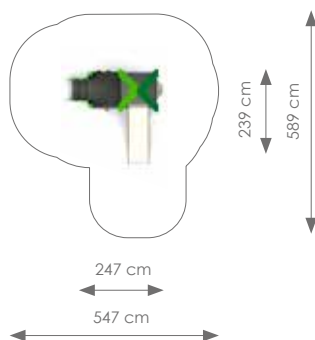

Product nr 8042 SURREY

€ 2.350,00

Afmetingen: 178 x 238 cm

Vrije ruimte: 478 x 588 cm

Totale hoogte: 301 cm

Podesthoogte: 60, 90 cm

Valhoogte: 90 cm

Schaal 1:200

Product nr 8043 LAVAL

€ 2.850,00

Afmetingen: 239 x 247 cm

Vrije ruimte: 589 x 547 cm

Totale hoogte: 301 cm

Podesthoogte: 60, 90 cm

Valhoogte: 90 cm