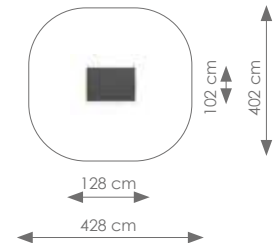

Product nr 4025 WAGON

€ 2.295,00

Afmetingen: 102 x 128 cm

Vrije ruimte: 402 x 428 cm

Totale hoogte: 142 cm

Valhoogte: 55 cm

Schaal 1:200