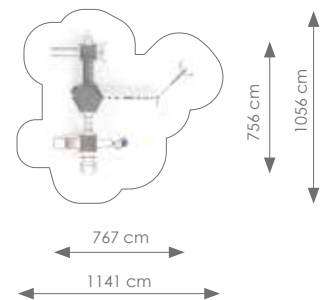

Schaal 1:300

Product nr 1645 PARADOU
€ 1.495,00

Afmetingen: 237 x 92 cm
Vrije ruimte: 557 x 420 cm
Totale hoogte: 180 cm
Valhoogte: 174 cm

Schaal 1:300

AQUARIUS RVS

Product nr 1669 CAVAILLON MET DAK
€ 13.995,00

Afmetingen: 767 x 756 cm
Vrije ruimte: 1141 x 1056 cm
Totale hoogte: 434 cm
Valhoogte: 216 cm

Schaal 1:400

Product nr 1647 ROBION

€ 1.495,00

Afmetingen: 205 x 93 cm

Vrije ruimte: 512 x 408 cm

Totale hoogte: 180 cm