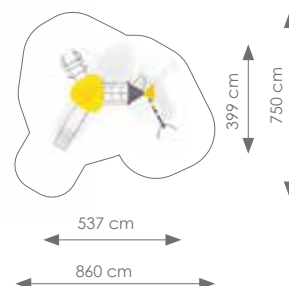

€ 4.995,00

Afmetingen: 537 x 399 cm

Vrije ruimte: 860 x 750 cm

Totale hoogte: 385 cm

Podesthoogte: 150 cm

Valhoogte: 167 cm

Schaal 1:300

AQUARIUS RVS