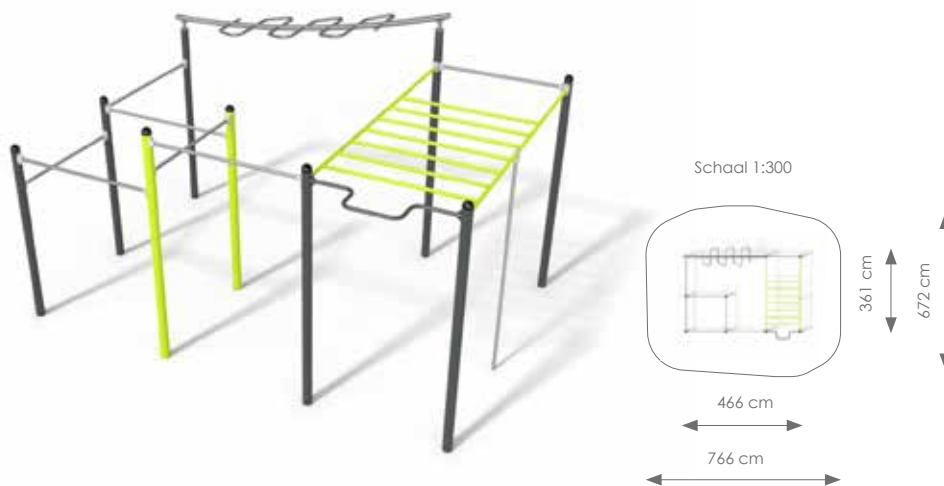

Product nr 7613 CALISTHENICS METAAL
€ 2.850,00

Afmetingen: 466 x 361 cm

Vrije ruimte: 766 x 672 cm

Totale hoogte: 287 cm

Valhoogte: 166 cm