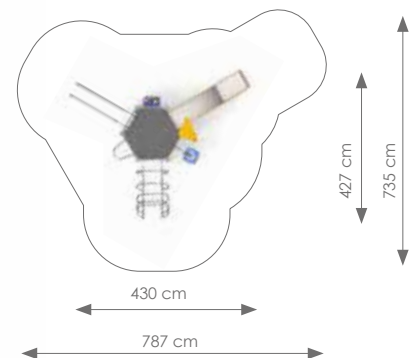

Product nr 1610 CALAIS

€ 5.750,00

Afmetingen: 430 x 427 cm

Vrije ruimte: 787 x 735 cm

Totale hoogte: 355 cm

Podesthoogte: 150 cm

Valhoogte: 150 cm

Schaal 1:200