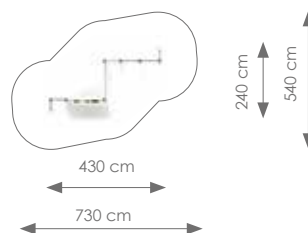

160 cm: € 2.495,00

200 cm: € 2.995,00

Afmetingen: 245 x 280 cm

Vrije ruimte: 545 x 580 cm / 634 x 599 cm

Totale hoogte: 160 / 200 cm

Valhoogte: 150 cm / 190 cm

Schaal 1:300

Schaal 1:300