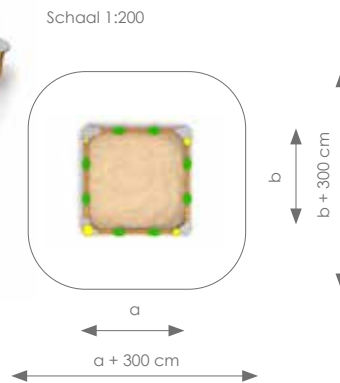

Product nr 8029 ZANDBAK MET SCHUIFDEKSELS
€ 1.450,00

Afmetingen: 203 x 382 cm
Vrije ruimte: 503 x 682 cm
Totale hoogte: 40 cm
Valhoogte: 40 cm

In verschillende afmetingen leverbaar!

Product nr 8030 ZANDBAK HOUT VIERKANT
€ 795,00

Afmetingen: A x B
A=121,171,221,271,321,371 cm
B=121,171,221,271,321,371 cm
Vrije ruimte: (A+300) x (B+300) cm
Totale hoogte: 30 cm
Valhoogte: 30 cm

Product nr 8050 ZANDBAKHUISJE MET TICTACTOE
€ 2.595,00

Afmetingen: 270 x 181 cm
Vrije ruimte: 570 x 482 cm
Totale hoogte: 261 cm
Podesthoogte: 30 cm
Valhoogte: 30 cm