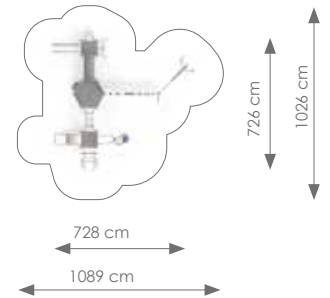

Valhoogte: 150 cm

Schaal 1:300

Product nr 1636 AFORTVILLE

€ 13.695,00

Afmetingen: 1125 x 952 cm

Vrije ruimte: 1476 x 1296 cm

Totale hoogte: 434 cm

Podesthoogte: 150 cm

Valhoogte: 299 cm

Schaal 1:400

AQUARIUS RVS

Product nr 1637 CAVAILLON
€ 10.750,00

Afmetingen: 728 x 726 cm
Vrije ruimte: 1089 x 1026 cm
Totale hoogte: 257 cm
Podesthoogte: 90, 120 cm
Valhoogte: 216 cm

Schaal 1:400