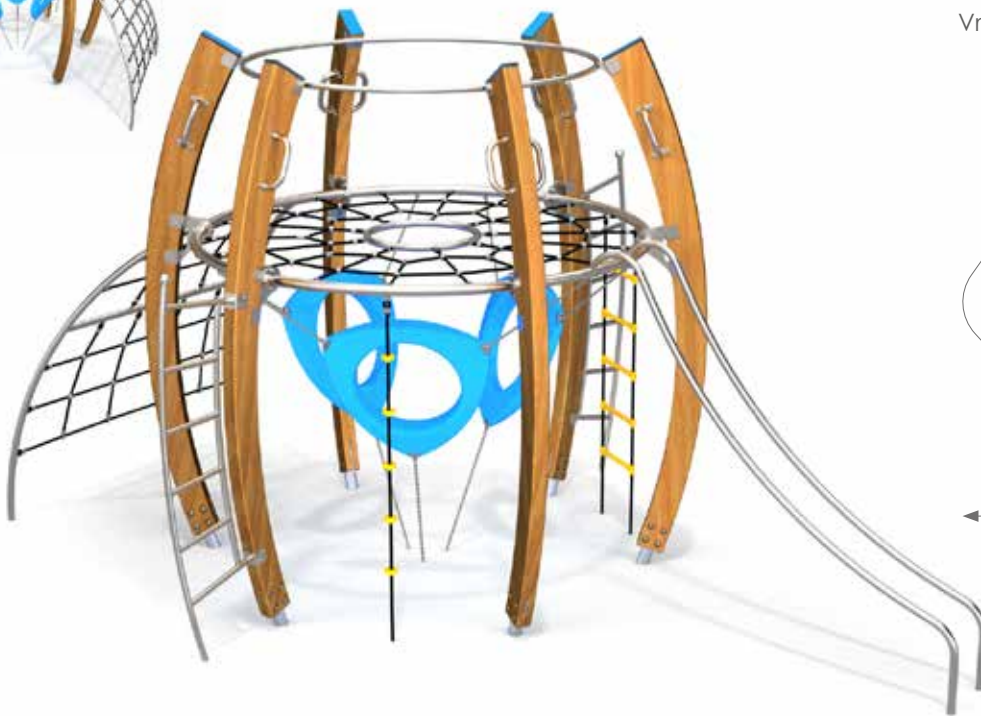

Totale hoogte: 356 cm

Valhoogte: 129 cm

Schaal 1:200

Product nr 8509 NESTSCHOMMEL DINO
€ 2.790,00

Afmetingen: 270 x 259 cm
Vrije ruimte: 235 x 750 cm
Totale hoogte: 308 cm
Valhoogte: 132 cm

Schaal 1:200

Product nr 8510 NEW YORK
€ 4.995,00