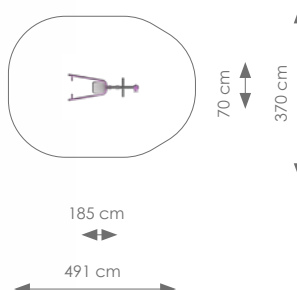

Schaal 1:200