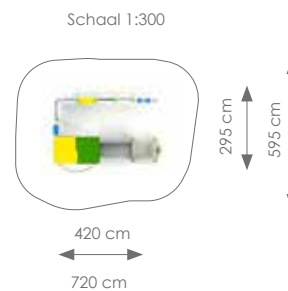

Product nr 8071 HOUTEN KRIIPTUNNEL

€ 895,00

Afmetingen: 95 x 130 cm

Vrije ruimte: 395 x 430 cm

Totale hoogte: 100 cm

Valhoogte: 100 cm

Product nr 8056 SPELPANELEN SPEELHOF

€ 2.850,00

Afmetingen: 420 x 295 cm

Vrije ruimte: 720 x 595 cm

Totale hoogte: 250 cm

Valhoogte: 90 cm