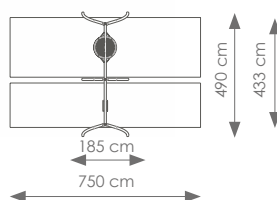

Afmetingen: 185 x 490 cm

Vrije ruimte: 750 x 433 cm

Totale hoogte: 244 cm

Valhoogte: 133 cm

ACTIVE METAAL

Product nr 3026 COMBINATIESCHOMMEL STYLE

€ 2.750,00

Afmetingen: 185 x 633 cm