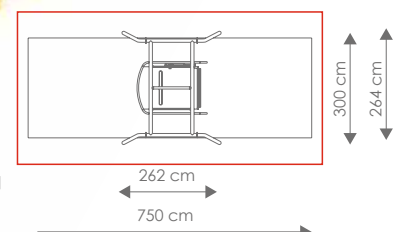

Schaal 1:200