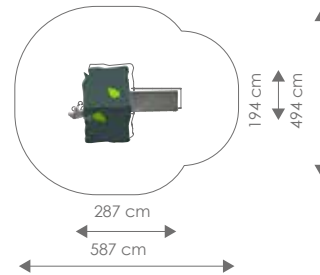

€ 3.840,00

Afmetingen: 194 x 287 cm

Vrije ruimte: 494 x 587 cm

Totale hoogte: 218 cm

Podesthoogte: 59 cm

Valhoogte: 59 cm

Schaal 1:200

Product nr 7002 LILLY