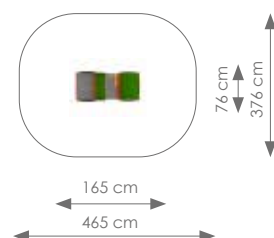

Product nr 5023 VEERWIP VIS

€ 2.245,00

Afmetingen: 275 x 115 cm

Vrije ruimte: 475 x 315 cm

Totale hoogte: 109 cm

Valhoogte: 70 cm

Schaal 1:200

Product nr 5033 VEERWIP DRAKENBOOT
€ 2.495,00