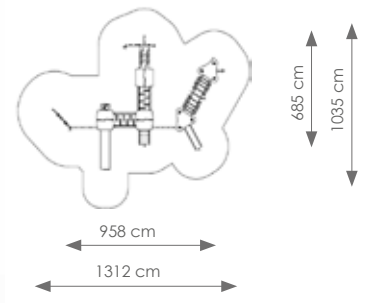

Product nr 1916 JAMESTOWN
€ 13.500,00

Afmetingen: 958 x 685 cm
Vrije ruimte: 1312 x 1035 cm
Totale hoogte: 340 cm
Valhoogte: 195 cm

Schaal 1:400