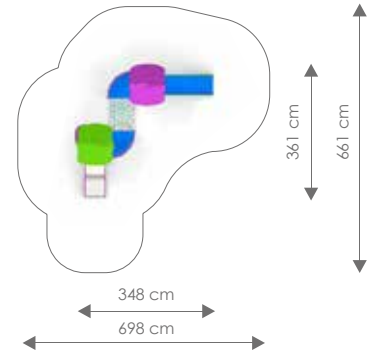

Schaal 1:200

Product nr 7009 TIZZYWING
€ 3.390,00

Afmetingen: 174 x 160 cm
Vrije ruimte: 474 x 460 cm
Totale hoogte: 171 cm
Podesthoogte: 10 cm
Valhoogte: 58 cm