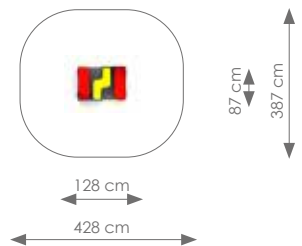

Product nr 4035 WAGON

€ 1.595,00

Afmetingen: 87 x 128 cm

Vrije ruimte: 387 x 428 cm

Totale hoogte: 72 cm

Valhoogte: 55 cm

Schaal 1:200