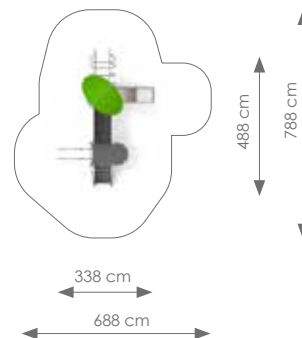

Product nr 1622 RENNES
€ 6.250,00

Afmetingen: 338 x 488 cm
Vrije ruimte: 688 x 788 cm
Totale hoogte: 304 cm
Podesthoogte: 90 cm
Valhoogte: 90 cm

Schaal 1:300