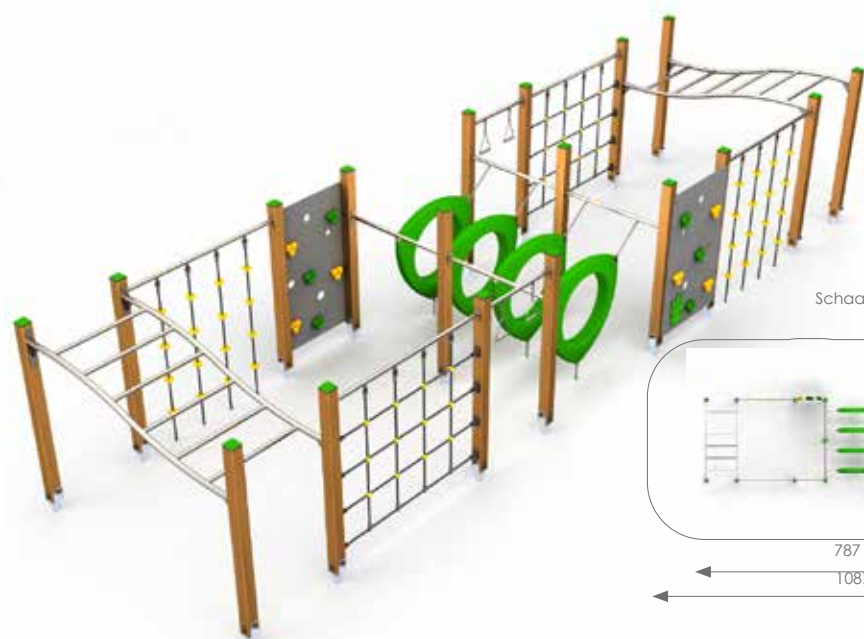

Product nr 8063 DENVER

€ 1.750,00

Afmetingen: 430 x 240 cm

Vrije ruimte: 730 x 540 cm

Totale hoogte: 160 cm

Valhoogte: 120 cm

Schaal 1:200

Product nr 8054 APENKOOI