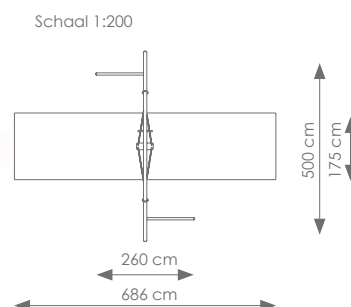

Afmetingen: 260 x 500 cm
Vrije ruimte: 686 x 175 cm
Totale hoogte: 280 cm
Valhoogte: 131 cm