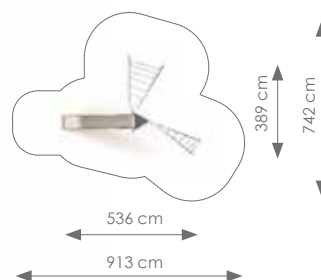

Podesthoogte: 120 cm

Valhoogte: 217 cm

Schaal 1:300

Schaal 1:300

Product nr 1651 ESTAIRES

€ 2.750,00

Afmetingen: 389 x 536 cm

Vrije ruimte: 742 x 913 cm

Totale hoogte: 270 cm

Podesthoogte: 180 cm

Valhoogte: 193 cm

Schaal 1:200

Product nr 1652 YERRES

€ 1.295,00

Afmetingen: 166 x 82 cm

Vrije ruimte: 466 x 382 cm