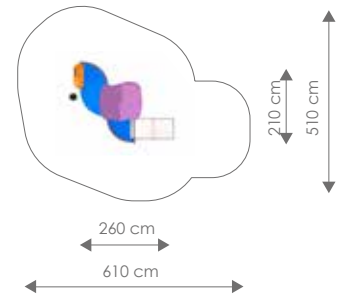

Product nr 7006 LUCKETTE

€ 3.990,00

Afmetingen: 260 x 210 cm

Vrije ruimte: 610 x 510 cm

Totale hoogte: 220 cm

Podesthoogte: 29, 59 cm

Valhoogte: 110 cm

Schaal 1:200