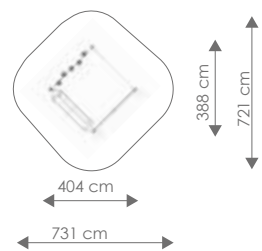

Afmetingen: 404 x 388 cm

Vrije ruimte: 731 x 721 cm

Totale hoogte: 345 cm

Valhoogte: 130 cm

Schaal 1:400

ACROBAT

Product nr 9054 POPLAR
€ 8.390,00

Afmetingen: 1394 x 297 cm
Vrije ruimte: 1665 x 640 cm
Totale hoogte: 345 cm
Valhoogte: 130 cm