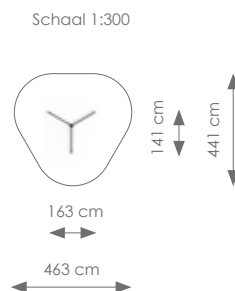

Product nr 7621 CALISTHENICS METAAL
€ 350,00

Afmetingen: 141 x 163 cm
Vrije ruimte: 441 x 463 cm
Totale hoogte: 134 cm
Valhoogte: 122 cm