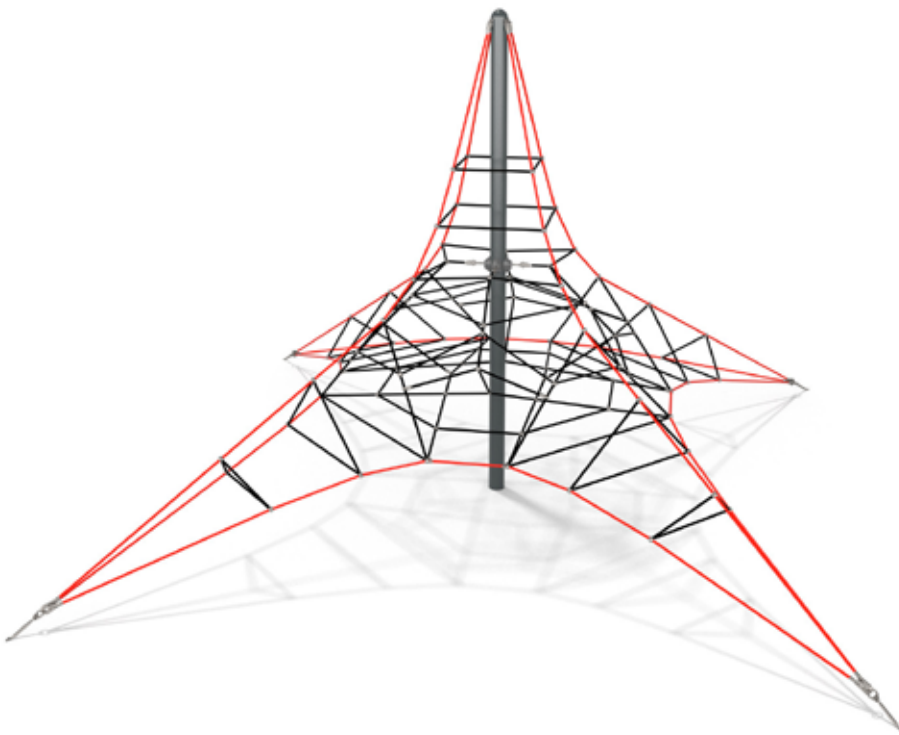

Schaal 1:300

Product nr 9106 ARMSTRONG

€ 4.245,00

Afmetingen: 830 x 830 cm

Vrije ruimte: 1130 x 1130 cm

Totale hoogte: 400 cm

Valhoogte: 99 cm

Schaal 1:300