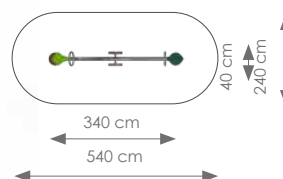

Product nr 4008 RVS WIP

€ 1.290,00

Afmetingen: 40 x 340 cm

Vrije ruimte: 240 x 540 cm

Totale hoogte: 114 cm

Valhoogte: 98 cm

Schaal 1:200