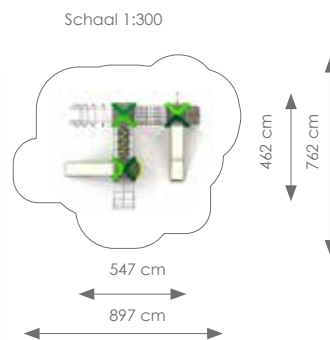

Product nr 8021 RHAPSODY
€ 6.675,00

Afmetingen: 547 x 462 cm

Vrije ruimte: 897 x 762 cm

Totale hoogte: 351 cm

Podesthoogte: 120, 150 cm

Valhoogte: 150 cm