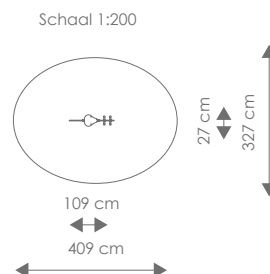

Product nr 5001 VEERFIGUUR NIJLPAARD

€ 495,00

Afmetingen: 27 x 109 cm

Vrije ruimte: 327 x 409 cm

Totale hoogte: 84 cm

Valhoogte: 50 cm

Product nr 5004 VEERFIGUUR PANDA

€ 495,00

Afmetingen: 27 x 97 cm

Vrije ruimte: 327 x 397 cm

Totale hoogte: 83 cm

Valhoogte: 50 cm