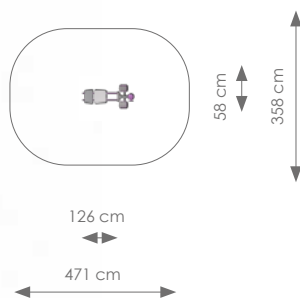

Schaal 1:200

Product nr 7808 FITNESS METAAL
€ 790,00

Afmetingen: 80 x 100 cm
Vrije ruimte: 380 x 400 cm
Totale hoogte: 200 cm
Valhoogte: 40 cm

Schaal 1:200

Product nr 7809 FITNESS METAAL
€ 1.025,00

Afmetingen: 126 x 58 cm
Vrije ruimte: 471 x 358 cm
Totale hoogte: 200 cm
Valhoogte: 47 cm