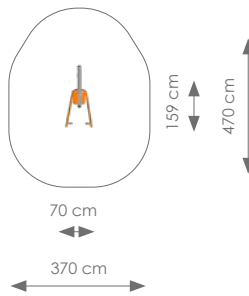

Schaal 1:200