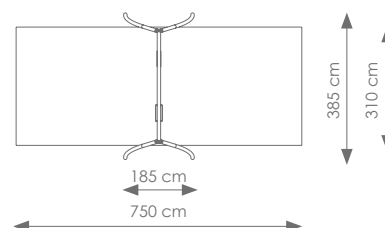

€ 1.350,00

Afmetingen: 185 x 385 cm

Vrije ruimte: 750 x 310 cm

Totale hoogte: 244 cm

Valhoogte: 128 cm

Schaal 1:200

Product nr 3025 COMBINATIESCHOMMEL STYLE

€ 2.375,00

Afmetingen: 185 x 490 cm

Vrije ruimte: 750 x 433 cm

Totale hoogte: 244 cm

Valhoogte: 133 cm

ACTIVE METAAL

Product nr 3026 COMBINATIESCHOMMEL STYLE

€ 2.750,00

Afmetingen: 185 x 633 cm