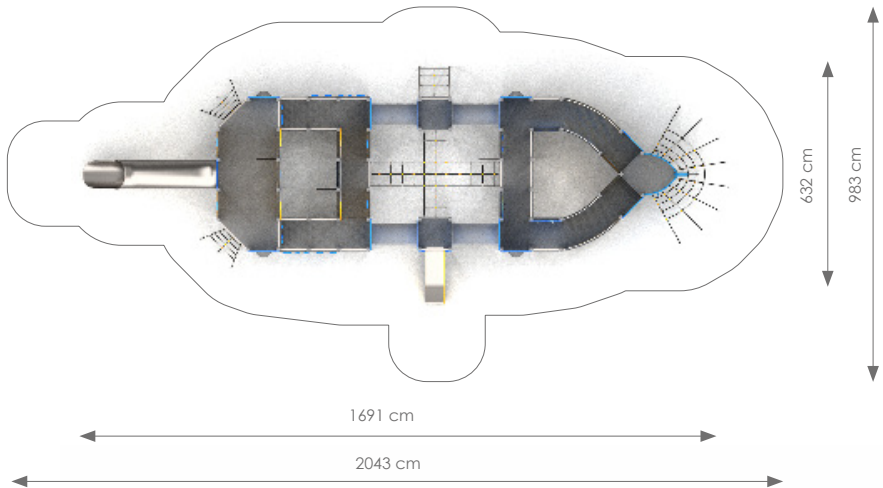

Podesthoogte: 90, 150 cm

Valhoogte: 150 cm

Schaal 1:400

Product nr 8040 KINGSTON
 € 31.995,00
 Afmetingen: 632 x 1691 cm
 Vrije ruimte: 983 x 2043 cm
 Totale hoogte: 453 cm
 Podesthoogte: 90, 120, 150 cm
 Valhoogte: 150 cm