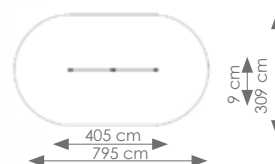

Schaal 1:400