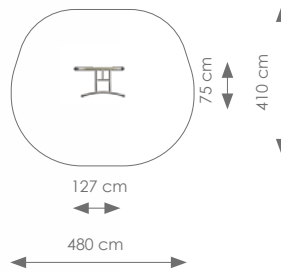

Schaal 1:200