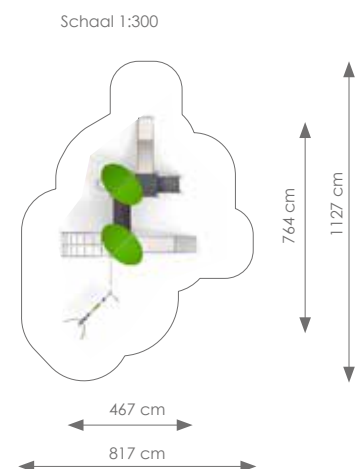

Product nr 1626 NARBONNE
€ 11.850,00

Afmetingen: 467 x 764 cm
Vrije ruimte: 817 x 1127 cm
Totale hoogte: 364 cm
Podesthoogte: 120, 150 cm
Valhoogte: 224 cm