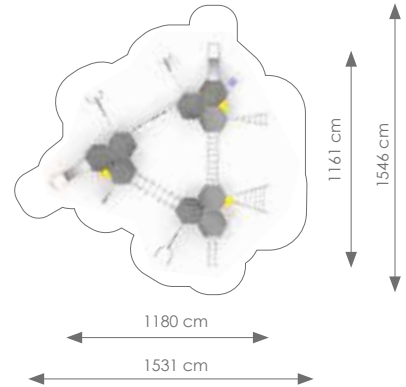

Afmetingen: 1180 x 1161 cm

Vrije ruimte: 1531 x 1546 cm

Totale hoogte: 359 cm

Podesthoogte: 90, 120, 150 cm

Valhoogte: 247 cm

Schaal 1:400

AQUARIUS RVS

Product nr 1668 CALAIS MET TRAP
€ 3.895,00