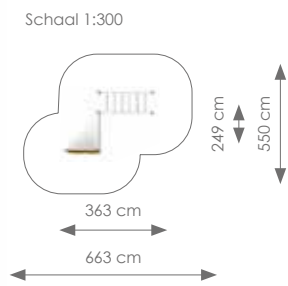

Product nr 8009 TRAVERSE

€ 1.095,00

Afmetingen: 249 x 363 cm

Vrije ruimte: 550 x 663 cm

Totale hoogte: 162 cm

Valhoogte: 152 cm