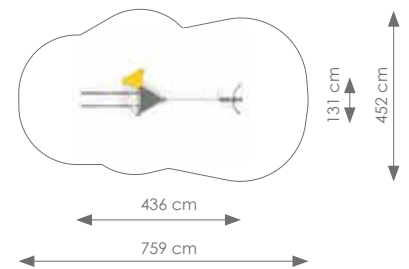

Afmetingen: 436 x 131 cm

Vrije ruimte: 759 x 452 cm

Totale hoogte: 325 cm

Podesthoogte: 120 cm

Valhoogte: 184 cm

Schaal 1:200

Product nr 1604 RODEZ

€ 4.995,00

Afmetingen: 210 x 332 cm

Vrije ruimte: 510 x 682 cm

Totale hoogte: 334 cm

Podesthoogte: 90, 120 cm

Valhoogte: 120 cm

Schaal 1:200

Product nr 1605 ANTIBES
€ 3.650,00

Afmetingen: 143 x 273 cm
Vrije ruimte: 443 x 623 cm
Totale hoogte: 304 cm
Podesthoogte: 90 cm
Valhoogte: 90 cm