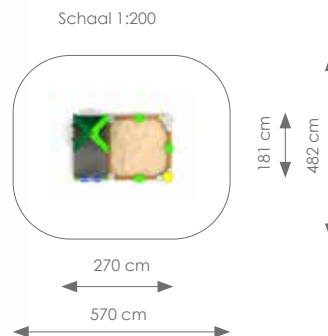

Product nr 8050 ZANDBAKHUISJE MET TICTACTOE
€ 2.595,00

Afmetingen: 270 x 181 cm
Vrije ruimte: 570 x 482 cm
Totale hoogte: 261 cm
Podesthoogte: 30 cm
Valhoogte: 30 cm