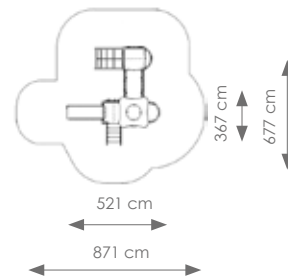

Product nr 8909 WOODLAND

€ 8.250,00

Afmetingen: 521 x 367 cm

Vrije ruimte: 871 x 677 cm

Totale hoogte: 296 cm

Podesthoogte: 90, 120 cm

Valhoogte: 155 cm

Schaal 1:400