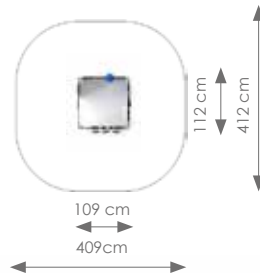

Totale hoogte: 316 cm

Podesthoogte: 10, 90 cm

Valhoogte: 90 cm

Schaal 1:400

Product nr 2028 TRANSYLVANIA

€ 5.025,00

Afmetingen: 428 x 224 cm

Vrije ruimte: 778 x 574 cm

Totale hoogte: 169 cm

Podesthoogte: 59, 90 cm

Valhoogte: 90 cm

Schaal 1:200

Product nr 2030 SPEELHUIS EDUCATIEF

€ 1.895,00

Afmetingen: 109 x 112 cm

Vrije ruimte: 409 x 412 cm

Totale hoogte: 125 cm

Schaal 1:300

Product nr 2032 SPEELHOEK EDUCATIEF

€ 1.995,00

Afmetingen: 122 x 122 cm

Vrije ruimte: 422 x 422 cm

Totale hoogte: 120 cm

Valhoogte: 94 cm