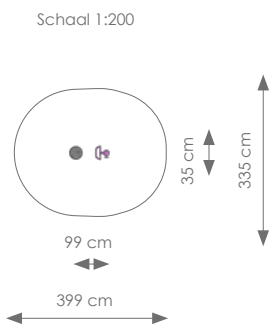

Product nr 7802 FITNESS METAAL

€ 945,00

Afmetingen: 99 x 76 cm

Vrije ruimte: 399 x 452 cm

Totale hoogte: 200 cm

Valhoogte: 32 cm

Product nr 7803 FITNESS METAAL
€ 795,00

Afmetingen: 87 x 32 cm
Vrije ruimte: 387 x 332 cm
Totale hoogte: 200 cm
Valhoogte: 27 cm