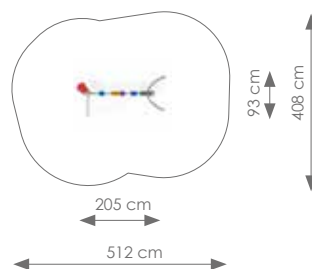

Product nr 1647 ROBION

€ 1.495,00

Afmetingen: 205 x 93 cm

Vrije ruimte: 512 x 408 cm

Totale hoogte: 180 cm

Valhoogte: 167 cm

Schaal 1:200