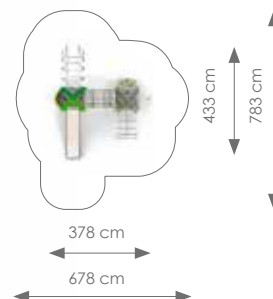

Schaal 1:300

Product nr 8017 ABRIDGE
€ 4.250,00

Afmetingen: 378 x 433 cm
Vrije ruimte: 678 x 783 cm
Totale hoogte: 321 cm
Podesthoogte: 120 cm
Valhoogte: 120 cm

Schaal 1:300

Product nr 8020 BANZAI
€ 5.250,00