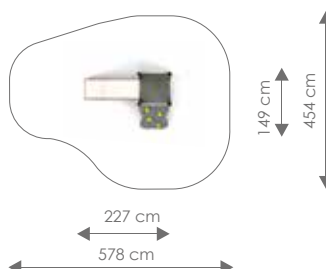

Schaal 1:200