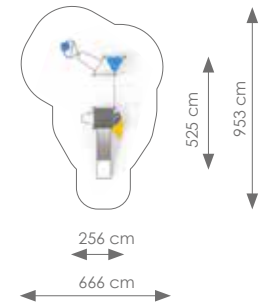

Schaal 1:300

AQUARIUS RVS

Product nr 1623 SEDAM

€ 5.460,00

Afmetingen: 256 x 525 cm

Vrije ruimte: 666 x 953 cm

Totale hoogte: 325 cm

Podesthoogte: 120 cm

Valhoogte: 232 cm

Schaal 1:400

Product nr 1624 MENTON

€ 11.995,00

Afmetingen: 424 x 586 cm

Vrije ruimte: 724 x 936 cm

Totale hoogte: 364 cm

Podesthoogte: 90, 120, 150 cm