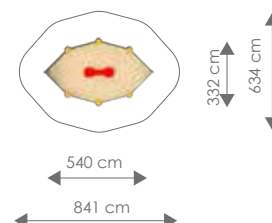

Afmetingen: 332 x 540 cm

Vrije ruimte: 632 x 840 cm

Totale hoogte: 198 cm

Valhoogte: 37 cm

Schaal 1:400

Product nr 2008 ZANDTAFELTJE

€ 155,00

Afmetingen: 55 x 55 cm