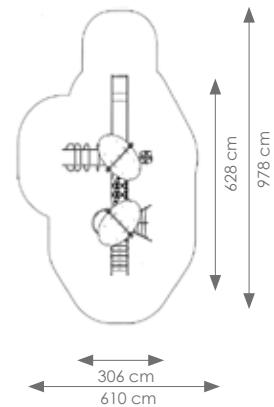

PARIS MET TRAP

€ 7.990,00

Afmetingen: 628 x 306 cm

Vrije ruimte: 978 x 610 cm

Totale hoogte: 364 cm

Podesthoogte: 150 cm

Valhoogte: 150 cm

Schaal 1:300

Product nr 1620 PARIS

€ 6.880,00

Afmetingen: 323 x 556 cm

Vrije ruimte: 628 x 906 cm

Totale hoogte: 364 cm

Podesthoogte: 150 cm

Valhoogte: 150 cm

Schaal 1:300