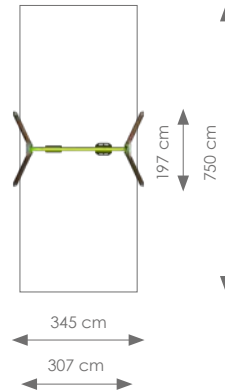

Schaal 1:200

Product nr 8003 DUBBELE SCHOMMEL HOUT
€ 1.080,00

Afmetingen: 197 x 345 cm
Vrije ruimte: 750 x 307 cm
Totale hoogte: 251 cm
Valhoogte: 132 cm