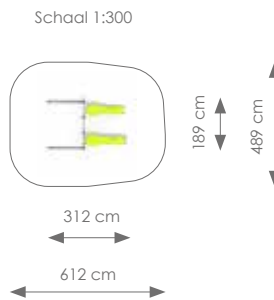

Product nr 7616 CALISTHENICS METAAL

€ 1.445,00

Afmetingen: 312 x 189 cm

Vrije ruimte: 612 x 489 cm

Totale hoogte: 94 cm

Valhoogte: 70 cm