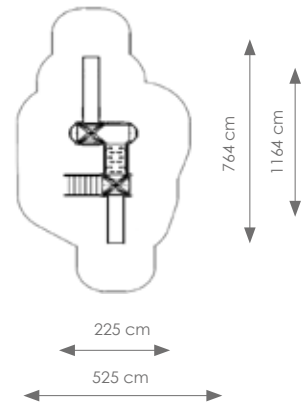

Valhoogte: 180 cm

Schaal 1:300

Product nr 8929 CHERMOND

€ 7.250,00

Afmetingen: 222 x 695 cm

Vrije ruimte: 522 x 1045 cm

Totale hoogte: 381 cm

Podesthoogte: 30, 120, 180 cm