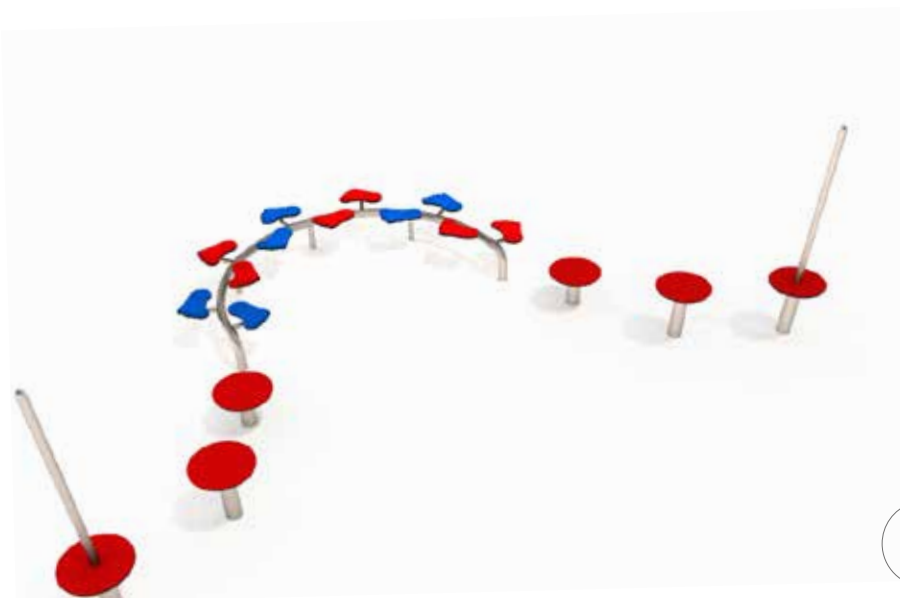

Schaal 1:200

Product nr 7021 BOBBLE
€ 990,00

Afmetingen: 26 x 35 cm
Vrije ruimte: 326 x 335 cm
Totale hoogte: 102 cm
Valhoogte: 31 cm

Schaal 1:200

Product nr 7022 MEGAN
€ 990,00

Afmetingen: 31 x 306 cm
Vrije ruimte: 331 x 606 cm
Totale hoogte: 116 cm
Valhoogte: 43 cm