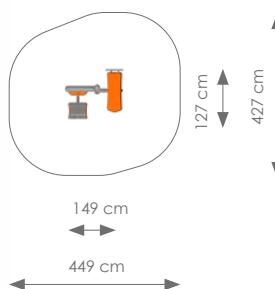

Schaal 1:200