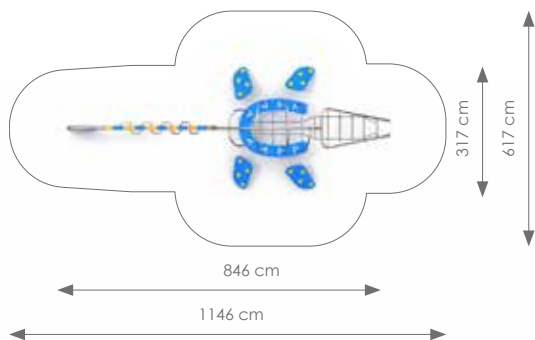

Product nr 8502 TRICERATOPS

€ 5.985,00

Afmetingen: 244 x 579 cm

Vrije ruimte: 544 x 879 cm

Totale hoogte: 313 cm

Podesthoogte: 120, 150 cm

Valhoogte: 150 cm

Schaal 1:200

Schaal 1:300

Product nr 8503 ALLOSAURUS
€ 6.260,00

Afmetingen: 866 x 128 cm
Vrije ruimte: 1279 x 593 cm
Totale hoogte: 302 cm
Podesthoogte: 90 cm
Valhoogte: 278 cm

Schaal 1:200

Product nr 8504 Apatosaurus RVS klimtoestel
€ 8.250,00

Afmetingen: 846 x 317 cm
Vrije ruimte: 1146 x 617 cm
Totale hoogte: 199 cm
Podesthoogte: 59 cm
Valhoogte: 131 cm

Schaal 1:300

Product nr 8505 BRACHIOSAURUS
€ 10.920,00

Afmetingen: 905 x 356 cm
Vrije ruimte: 1246 x 718 cm
Totale hoogte: 286 cm
Valhoogte: 211 cm