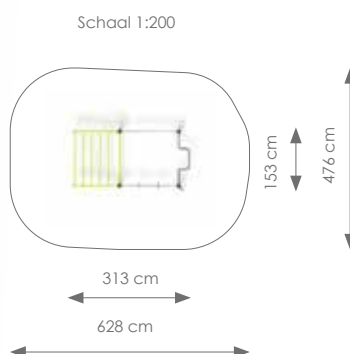

CALISTHENICS

Product nr 7606 CALISTHENICS METAAL

€ 1.490,00

Afmetingen: 313 x 153 cm

Vrije ruimte: 628 x 476 cm

Totale hoogte: 310 cm

Valhoogte: 172 cm

Product nr 7607 CALISTHENICS METAAL

€ 475,00

Afmetingen: 266 x 66 cm

Vrije ruimte: 566 x 366 cm

Totale hoogte: 102 cm

Valhoogte: 102 cm