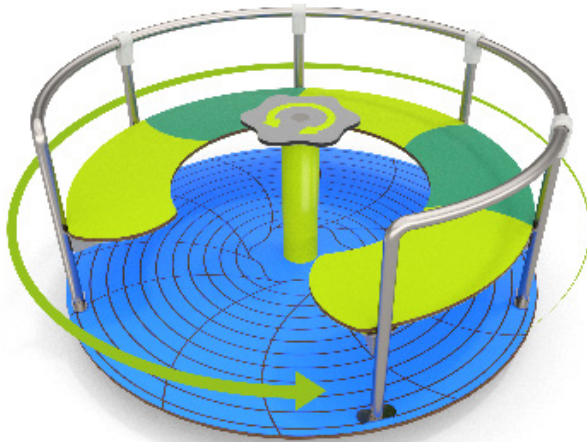

Product nr 4002 RVS DRAAIMOLEN

€ 1.875,00

Afmetingen: 150 x 150 cm

Vrije ruimte: 550 x 550 cm

Totale hoogte: 70 cm

Valhoogte: 70 cm