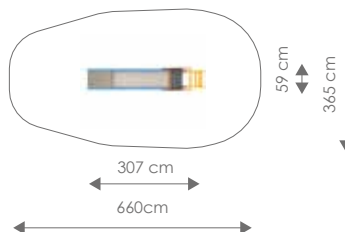

Totale hoogte: 290 cm

Podesthoogte: 90 cm

Valhoogte: 90 cm

Schaal 1:400

736 cm

1036 cm

Product nr 1006 HYACINT

€ 1.695,00

Afmetingen: 59 x 307 cm

Vrije ruimte: 365 x 660 cm

Totale hoogte: 221 cm

Podesthoogte: 150 cm

Valhoogte: 150 cm

Schaal 1:200

Product nr 4036 BALANCEERBALK

€ 995,00