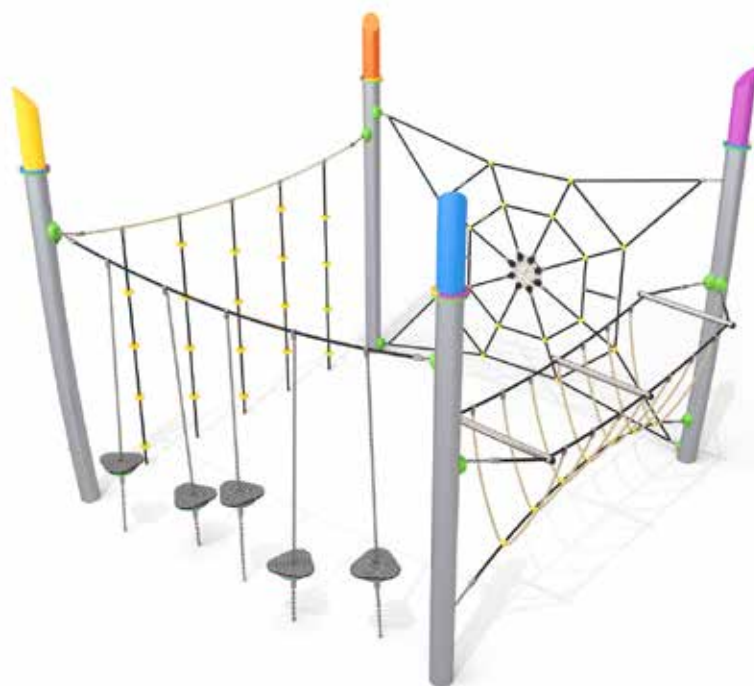

Product nr 9071 CORAL

€ 3.495,00

Afmetingen: 553 x 482 cm

Vrije ruimte: 917 x 817 cm

Totale hoogte: 285 cm

Valhoogte: 130 cm

Schaal 1:400