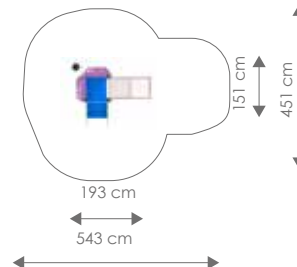

Schaal 1:200

Product nr 7011 PHOEBE
€ 2.275,00

Afmetingen: 151 x 193 cm
Vrije ruimte: 451 x 543 cm
Totale hoogte: 257 cm
Podesthoogte: 59 cm
Valhoogte: 110 cm