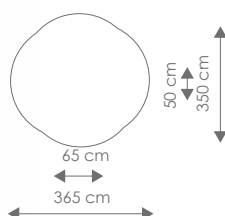

Product nr 2018 SPELPANEEL BARBAPAPA

€ 395,00

Afmetingen: 50 x 65 cm

Vrije ruimte: 350 x 365 cm

Totale hoogte: 70 cm