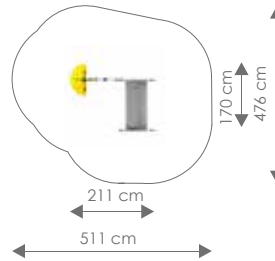

Afmetingen: 405 x 9 cm

Vrije ruimte: 795 x 309 cm

Valhoogte: 150 cm

Hoogte duikelstangen: 90, 110, 130, 150 cm

Schaal 1:400

Schaal 1:200

Product nr 2002 KINDERHOEK

€ 1.495,00