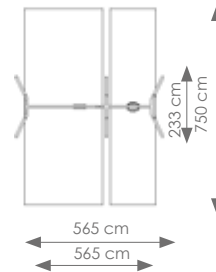

ACTIVE METAAL

Product nr 3004 COMBINATIESCHOMMEL

€ 1.990,00

Afmetingen: 565 x 233 cm

Vrije ruimte: 565 x 750 cm

Totale hoogte: 228 cm

Valhoogte: 133 cm

Schaal 1:200