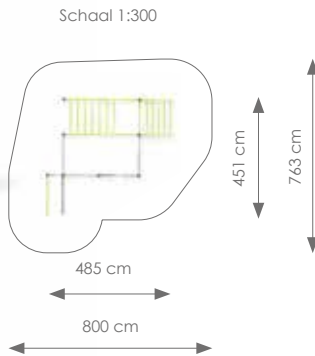

Product nr 7615 CALISTHENICS METAAL

€ 2.995,00

Afmetingen: 485 x 451 cm

Vrije ruimte: 800 x 763 cm

Totale hoogte: 310 cm

Valhoogte: 172 cm