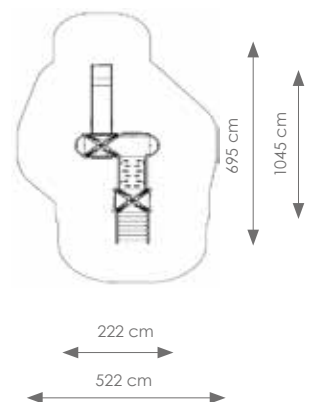

Product nr 8929 CHERMOND

€ 7.250,00

Afmetingen: 222 x 695 cm

Vrije ruimte: 522 x 1045 cm

Totale hoogte: 381 cm

Podesthoogte: 30, 120, 180 cm

Valhoogte: 180 cm

Schaal 1:300