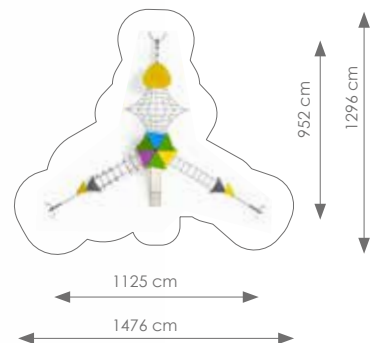

Product nr 1636 AFORTVILLE

€ 13.695,00

Afmetingen: 1125 x 952 cm

Vrije ruimte: 1476 x 1296 cm

Totale hoogte: 434 cm

Podesthoogte: 150 cm

Valhoogte: 299 cm

Schaal 1:400