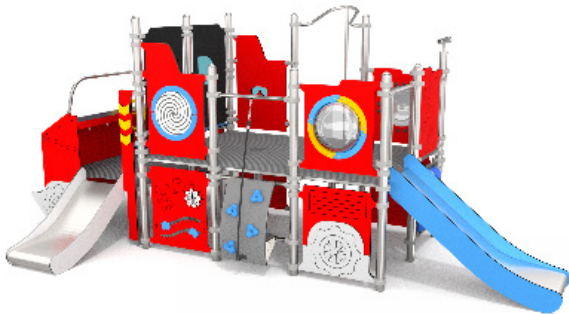

Product nr 4046 BRANDWEERAUTO

€ 9.995,00

Afmetingen: 526 x 323 cm

Vrije ruimte: 876 x 673 cm

Totale hoogte: 227 cm

Podesthoogte: 59, 90 cm

Valhoogte: 90 cm

Schaal 1:300