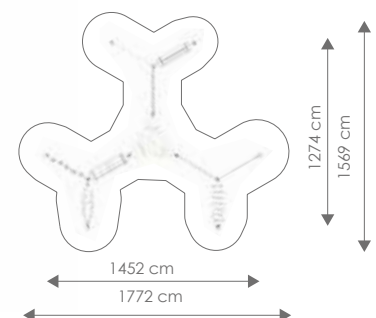

Product nr 9061 CHESTNUT

€ 14.280,00

Afmetingen: 1452 x 1274 cm

Vrije ruimte: 1772 x 1569 cm

Totale hoogte: 345 cm

Valhoogte: 130 cm

Schaal 1:500

Product nr 9053 PLANETREE