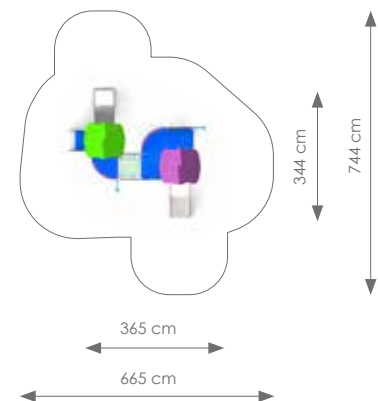

Schaal 1:200