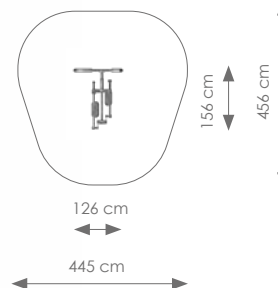

Schaal 1:200