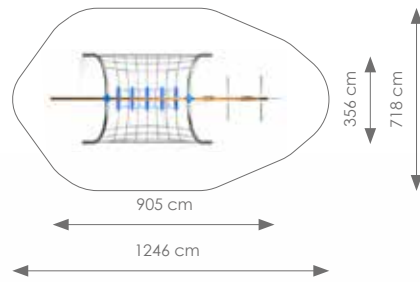

Schaal 1:300