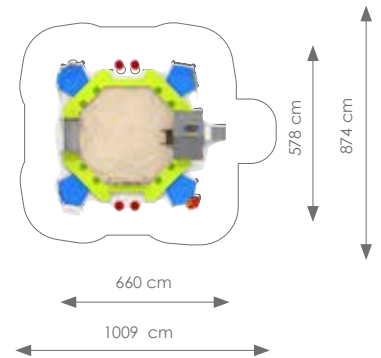

Afmetingen: 660 x 578 cm

Vrije ruimte: 1010 x 878 cm

Totale hoogte: 219 cm

Podesthoogte: 23, 39, 59 cm

Valhoogte: 59 cm

Schaal 1:300

Product nr 7044 AMELIA

€ 4.920,00