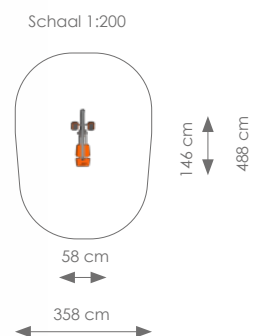

Product nr 7514 FITNESS METAAL
€ 1.750,00

Afmetingen: 68 x 143 cm
Vrije ruimte: 368 x 446 cm
Totale hoogte: 195 cm
Valhoogte: 52 cm