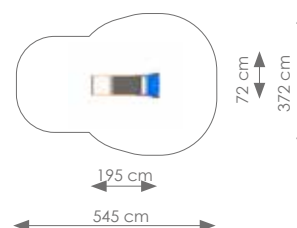

Schaal 1:200