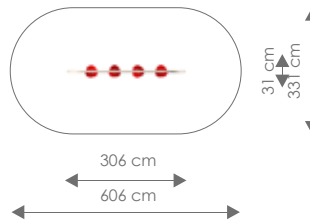

Schaal 1:200

Product nr 7021 BOBBLE
€ 990,00

Afmetingen: 26 x 35 cm
Vrije ruimte: 326 x 335 cm
Totale hoogte: 102 cm
Valhoogte: 31 cm

Schaal 1:200

Product nr 7022 MEGAN
€ 990,00

Afmetingen: 31 x 306 cm
Vrije ruimte: 331 x 606 cm
Totale hoogte: 116 cm
Valhoogte: 43 cm