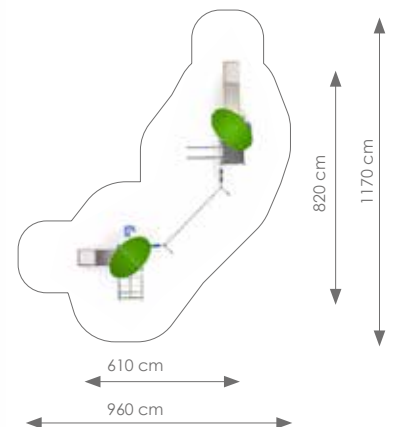

Afmetingen: 467 x 764 cm
Vrije ruimte: 817 x 1127 cm
Totale hoogte: 364 cm
Podesthoogte: 120, 150 cm
Valhoogte: 224 cm

AQUARIUS RVS

Product nr 1627 TOURS
€ 8.950,00

Afmetingen: 610 x 820 cm

Vrije ruimte: 960 x 1170 cm

Totale hoogte: 334 cm

Podesthoogte: 90, 120

Valhoogte: 216 cm

Schaal 1:300

Product nr 1628 LYON
€ 10.950,00

Afmetingen: 735 x 394 cm
Vrije ruimte: 1085 x 694 cm
Totale hoogte: 325 cm
Podesthoogte: 90, 120 cm
Valhoogte: 219 cm