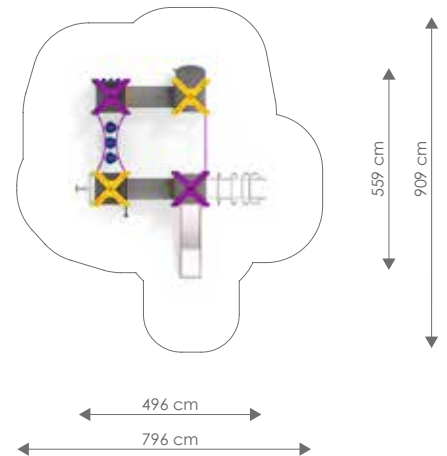

Schaal 1:200