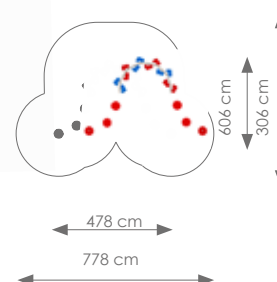

Schaal 1:300

Product nr 7029 VANITY
€ 1.995,00

Afmetingen: 478 x 306 cm
Vrije ruimte: 778 x 606 cm
Totale hoogte: 145 cm
Valhoogte: 45 cm

Product nr 7030 LILLYSLIDE
€ 3.995,00

Afmetingen: 193 x 259 cm

Vrije ruimte: 494 x 609 cm