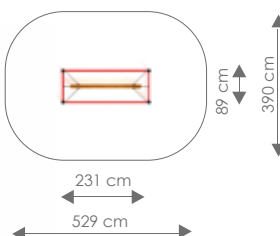

Product nr 4036 BALANCEERBALK

€ 995,00

Afmetingen: 89 x 231 cm

Vrije ruimte: 390 x 529 cm

Totale hoogte: 106 cm

Valhoogte: 24 cm

Schaal 1:200