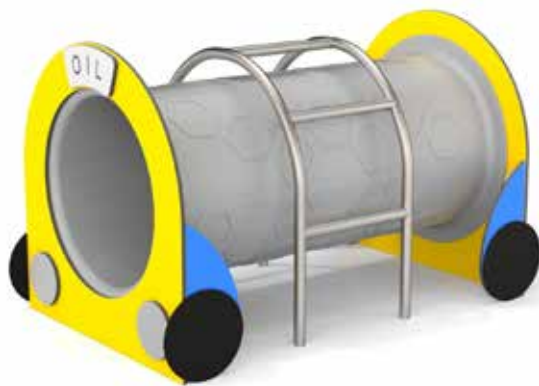

Product nr 4035 WAGON

€ 1.595,00

Afmetingen: 87 x 128 cm

Vrije ruimte: 387 x 428 cm

Totale hoogte: 72 cm

Valhoogte: 55 cm

Schaal 1:200