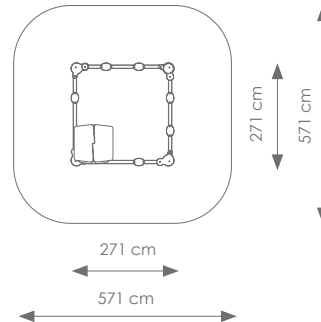

Schaal 1:200

Product nr 8052 ZANDBAK COWBOY

€ 2.140,00

Afmetingen: 271 x 271 cm

Vrije ruimte: 571 x 571 cm

Totale hoogte: 200 cm

Valhoogte: 78 cm