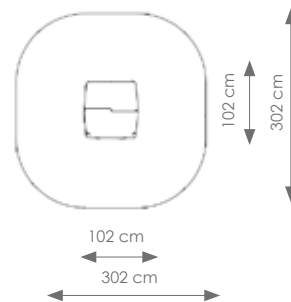

Schaal 1:200