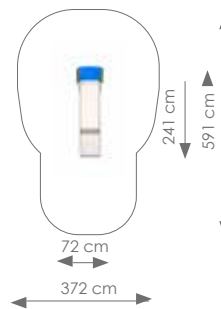

Schaal 1:200

Product nr 7014 **CAITLIN**
€ 1.590,00

Afmetingen: 102 x 110 cm
Vrije ruimte: 402 x 410 cm
Totale hoogte: 161 cm
Valhoogte: 58 cm