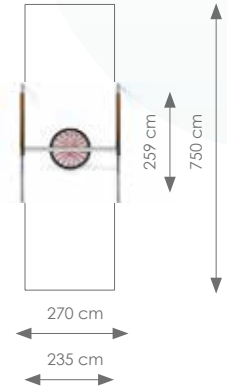

Vrije ruimte: 690 x 693 cm

Totale hoogte: 91 cm

Valhoogte: 91 cm

Schaal 1:200

Product nr 8508 DUBBELE SCHOMMEL DINO

€ 1.975,00

Afmetingen: 320 x 259 cm

Vrije ruimte: 297 x 750 cm

Totale hoogte: 356 cm

Valhoogte: 129 cm

Schaal 1:200

Product nr 8509 NESTSCHOMMEL DINO
€ 2.790,00

Afmetingen: 270 x 259 cm
Vrije ruimte: 235 x 750 cm
Totale hoogte: 308 cm
Valhoogte: 132 cm

Schaal 1:200

Product nr 8510 NEW YORK
€ 4.995,00

Afmetingen: 431 x 603 cm
Vrije ruimte: 799 x 903 cm
Totale hoogte: 313 cm
Valhoogte: 211 cm

Schaal 1:300

Product nr 8511 STOCKHOLM
€ 4.850,00

Afmetingen: 617 x 205 cm

Vrije ruimte: 958 x 573 cm

Totale hoogte: 313 cm