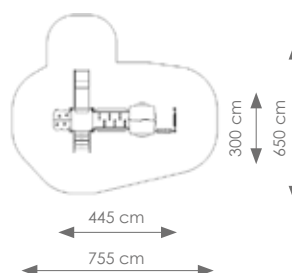

Product nr 1910 MEMPHIS

€ 3.330,00

Afmetingen: 440 x 185 cm

Vrije ruimte: 790 x 485 cm

Totale hoogte: 315 cm

Podesthoogte: 120 cm

Valhoogte: 120 cm

Product nr 1911 MALIBU

€ 5.320,00

Afmetingen: 445 x 300 cm

Vrije ruimte: 755 x 650 cm

Totale hoogte: 215 cm

Podesthoogte: 30, 90 cm

Valhoogte: 90 cm

Schaal 1:300

Product nr 1912 ABBEVILLE