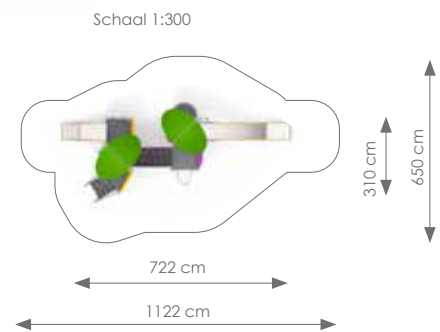

Valhoogte: 150 cm

Schaal 1:300

Product nr 1625 CHAUMONT
€ 12.995,00

Afmetingen: 722 x 310 cm
Vrije ruimte: 1122 x 650 cm
Totale hoogte: 424 cm
Podesthoogte: 90, 120, 180, 210 cm
Valhoogte: 210 cm

Product nr 1626 NARBONNE
€ 11.850,00