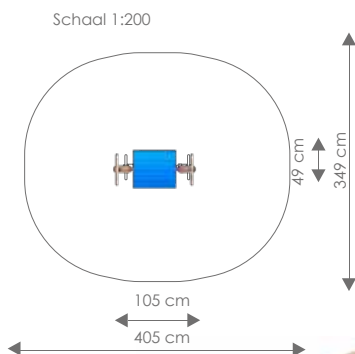

Product nr 4020 METALEN STAWIP JUMPER
€ 1.495,00

Afmetingen: 104 x 176 cm
Vrije ruimte: 404 x 476 cm
Totale hoogte: 116 cm
Valhoogte: 56 cm

Product nr 4021 LOOPTON
€ 1.195,00

Afmetingen: 105 x 49 cm
Vrije ruimte: 405 x 349 cm
Totale hoogte: 133 cm
Valhoogte: 55 cm