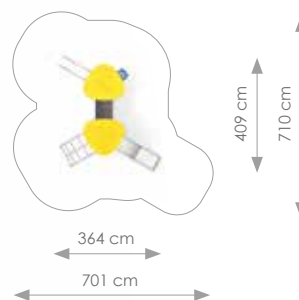

Schaal 1:300