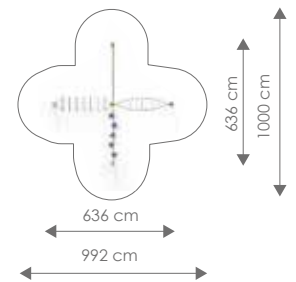

Schaal 1:400