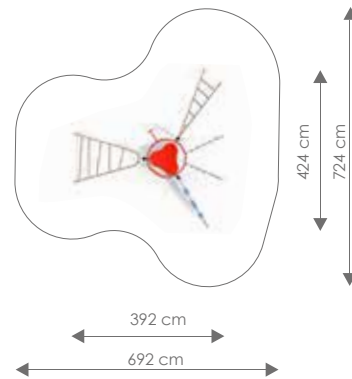

Schaal 1:200