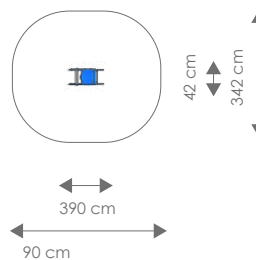

Afmetingen: 42 x 90 cm
Vrije ruimte: 342 x 390 cm
Totale hoogte: 79 cm
Valhoogte: 46 cm

Schaal 1:200