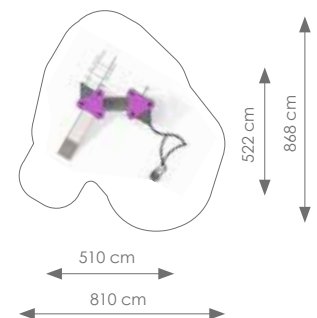

Product nr 1922 LIVERPOOL

€ 6.475,00

Afmetingen: 510 x 522 cm

Vrije ruimte: 773 x 860 cm

Totale hoogte: 316 cm

Podesthoogte: 120, 140 cm

Valhoogte: 148 cm

Schaal 1:300