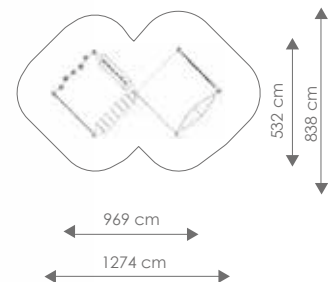

Product nr 9055 BIRCH
€ 9.550,00

Afmetingen: 969 x 532 cm
Vrije ruimte: 1274 x 838 cm
Totale hoogte: 345 cm
Valhoogte: 130 cm

Schaal 1:400