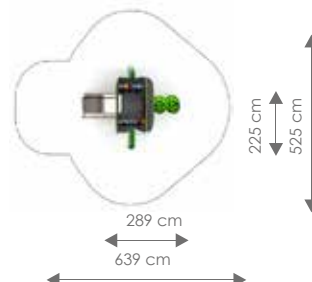

Product nr 2023 SCHILDPAD GLIJBAN

€ 1.945,00

Afmetingen: 289 x 225 cm

Vrije ruimte: 639 x 525 cm

Totale hoogte: 155 cm

Podesthoogte: 59 cm

Valhoogte: 59 cm

Schaal 1:200