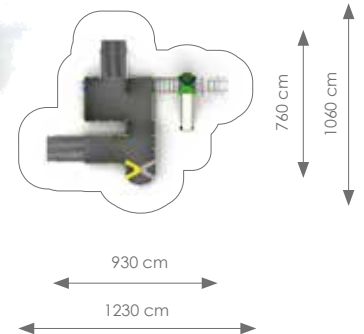

Afmetingen: 930 x 760 cm

Vrije ruimte: 1230 x 1060 cm

Totale hoogte: 321 cm

Podesthoogte: 30, 120 cm

Valhoogte: 120 cm

Schaal 1:400

Product nr 8013 HOUTEN WIP 2-ZITS

€ 780,00