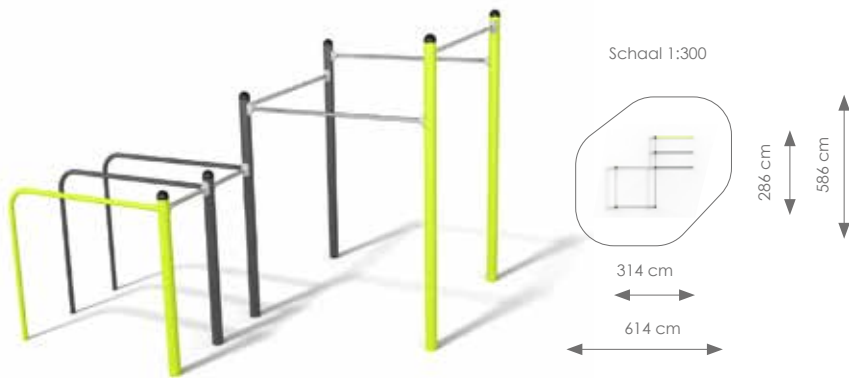

Afmetingen: 314 x 286 cm

Vrije ruimte: 614 x 586 cm

Totale hoogte: 244 cm

Valhoogte: 132 cm

Product nr 7613 CALISTHENICS METAAL
€ 2.850,00

Afmetingen: 466 x 361 cm

Vrije ruimte: 766 x 672 cm

Totale hoogte: 287 cm