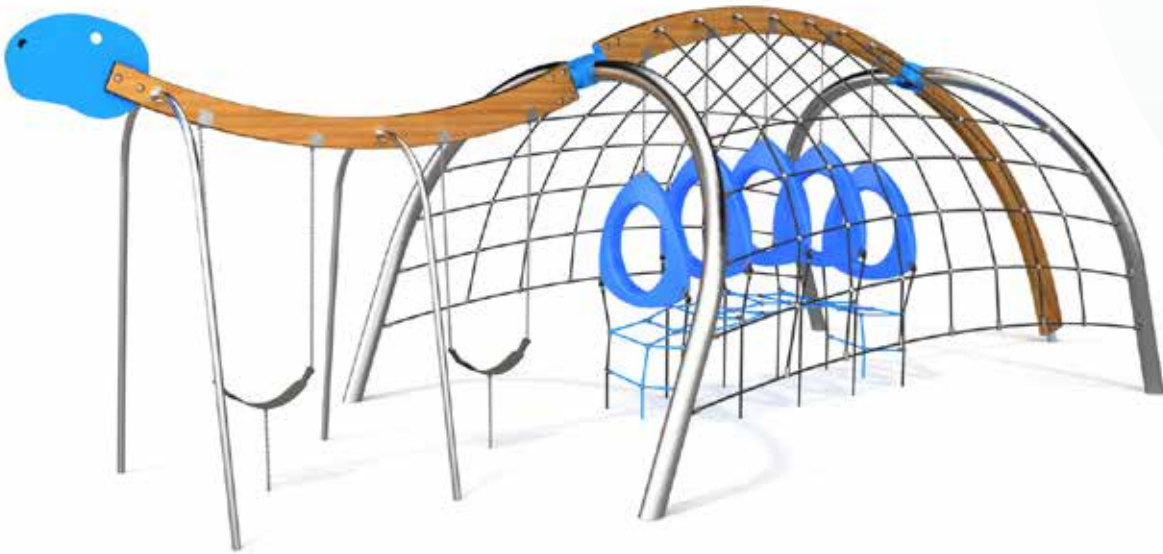

Afmetingen: 846 x 317 cm
Vrije ruimte: 1146 x 617 cm
Totale hoogte: 199 cm
Podesthoogte: 59 cm
Valhoogte: 131 cm

Schaal 1:300

Product nr 8505 BRACHIOSAURUS
€ 10.920,00

Afmetingen: 905 x 356 cm
Vrije ruimte: 1246 x 718 cm
Totale hoogte: 286 cm
Valhoogte: 211 cm