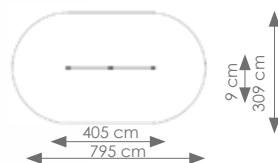

Product nr 4038-4 4-DELIG REGENBOOGDUIKELREK
GECOATE STANGEN

€ 895,00

Afmetingen: 405 x 9 cm

Vrije ruimte: 795 x 309 cm

Valhoogte: 150 cm

Hoogte duikelstangen: 90, 110, 130, 150 cm