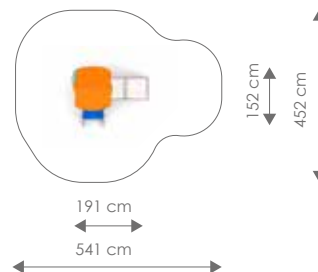

€ 2.250,00

Afmetingen: 191 x 152 cm

Vrije ruimte: 541 x 452 cm

Totale hoogte: 218 cm

Podesthoogte: 59 cm

Valhoogte: 110 cm

Schaal 1:200

Product nr 7003 CHLOE