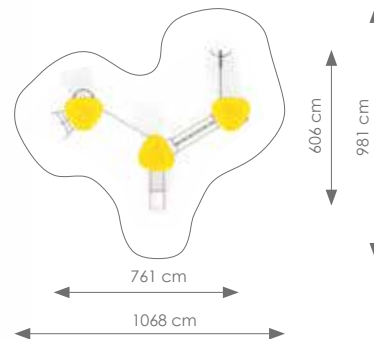

Afmetingen: 606 x 761 cm

Vrije ruimte: 981 x 1068 cm

Totale hoogte: 361 cm

Podesthoogte: 120 cm

Valhoogte: 120 cm

Schaal 1:300

Product nr 1660 FELICETO

€ 2.895,00