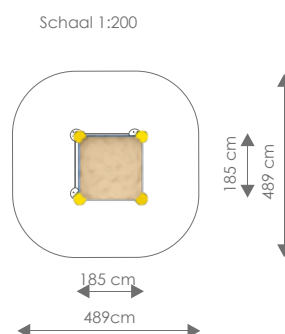

SINGLE

Product nr 2001 ZANDBAK GROOT

€ 1.275,00

Afmetingen: 358 x 318 cm

Vrije ruimte: 658 x 618 cm

Totale hoogte: 37 cm

Valhoogte: 37 cm

Product nr 2003 ZANDBAK ZESHOEK

€ 890,00

Afmetingen: 298 x 340 cm

Vrije ruimte: 605 x 648 cm

Totale hoogte: 34 cm

Valhoogte: 34 cm

Product nr 2004 ZANDBAK VIERKANT

€ 590,00

Afmetingen: 185 x 185 cm

Vrije ruimte: 489 x 489 cm

Totale hoogte: 34 cm

Valhoogte: 34 cm