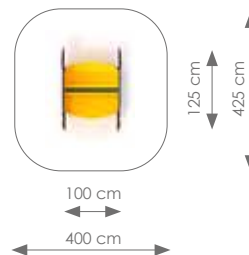

Zithoogte: 34 cm

Schaal 1:200

Product nr 2027 ZANDTAFEL MINDERVALIDE

€ 2.150,00

Afmetingen: 189 x 177 cm

Vrije ruimte: 489 x 477 cm

Totale hoogte: 70 cm

Schaal 1:200