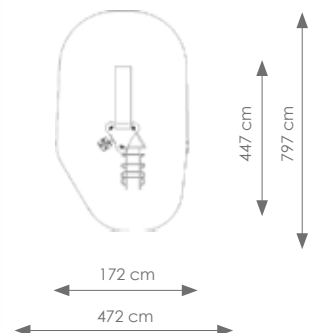

Vrije ruimte: 803 x 865 cm

Totale hoogte: 297 cm

Podesthoogte: 120, 140 cm

Valhoogte: 250 cm

Schaal 1:300

Product nr 1940 SANFORD

€ 2.995,00

Afmetingen: 447 x 172 cm

Vrije ruimte: 797 x 472 cm

Totale hoogte: 316 cm

Podesthoogte: 140 cm

Valhoogte: 140 cm

Schaal 1:300

ACTIVE METAAL

Product nr 1017 MIDDLETOWN

€ 9.850,00