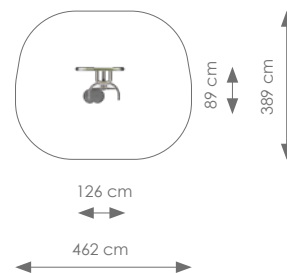

Schaal 1:200