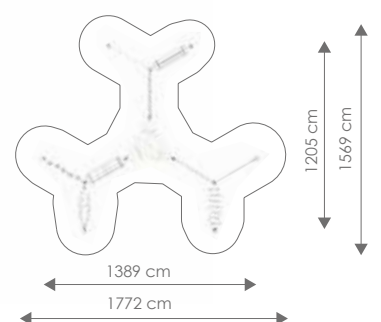

Product nr 9081 IVORY

€ 10.585,00

Afmetingen: 1389 x 1205 cm

Vrije ruimte: 1772 x 1569 cm

Totale hoogte: 285 cm

Valhoogte: 130 cm

Schaal 1:500