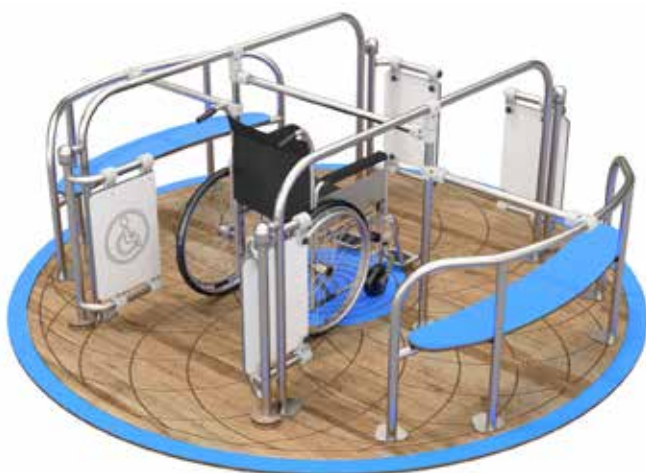

Schaal 1:200

Product nr 4024 ROLSTOEL DRAAIMOLEN

€ 7.250,00

Afmetingen: 247 x 247 cm

Vrije ruimte: 647 x 647 cm

Totale hoogte: 90 cm

Valhoogte: 89 cm

Schaal 1:200

Product nr 4078 ROLSTOEL DRAAIMOLEN

€ 5.795,00

Afmetingen: 260 x 260 cm

Vrije ruimte: 660 x 660 cm

Totale hoogte: 93 cm

Valhoogte: 93 cm

Product nr 3015 ROLSTOELSCHOMMEL ZONDER HEK
€ 5.875,00

Afmetingen: 300 x 262 cm
Vrije ruimte: 264 x 750 cm
Totale hoogte: 240 cm
Valhoogte: 93 cm