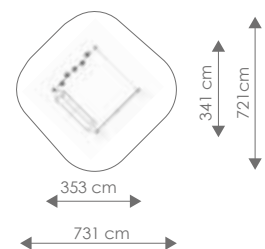

Schaal 1:400

Schaal 1:400

Product nr 9073 CYAAN
€ 3.995,00

Afmetingen: 892 x 237 cm
Vrije ruimte: 1227 x 640 cm
Totale hoogte: 285 cm
Valhoogte: 130 cm

Schaal 1:400

Product nr 9074 AZURE

€ 5.880,00

Afmetingen: 1329 x 237 cm