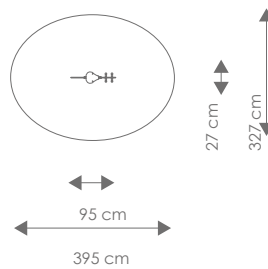

Product nr 5029 VEERFIGUUR HOPPER
€ 795,00

Schaal 1:200