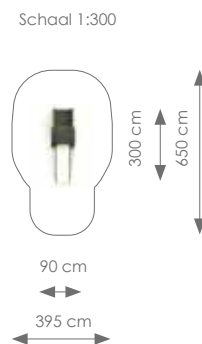

Product nr 8022 CHELONE
€ 2.495,00

Afmetingen: 95 x 300 cm

Vrije ruimte: 395 x 650 cm

Totale hoogte: 182 cm

Podesthoogte: 90 cm

Valhoogte: 90 cm