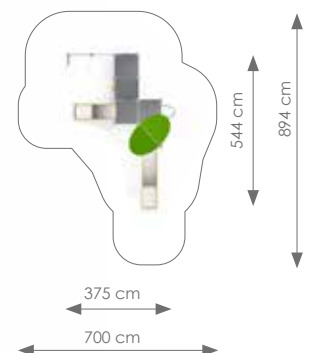

Valhoogte: 218 cm

Schaal 1:300

Product nr 1635 TROYES

€ 8.295,00

Afmetingen: 375 x 544 cm

Vrije ruimte: 700 x 894 cm

Totale hoogte: 364 cm

Podesthoogte: 29, 59, 90, 120, 150 cm

Valhoogte: 150 cm

Schaal 1:300

Product nr 1636 AFORTVILLE

€ 13.695,00

Afmetingen: 1125 x 952 cm

Vrije ruimte: 1476 x 1296 cm

Totale hoogte: 434 cm

Podesthoogte: 150 cm