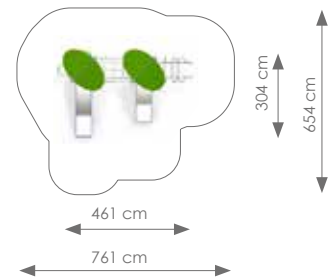

Product nr 1617 NICE
€ 6.475,00

Afmetingen: 461 x 304 cm
Vrije ruimte: 761 x 654 cm
Totale hoogte: 334 cm
Podesthoogte: 90,120 cm
Valhoogte: 120 cm

Schaal 1:300