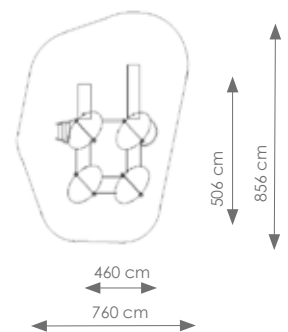

Schaal 1:300