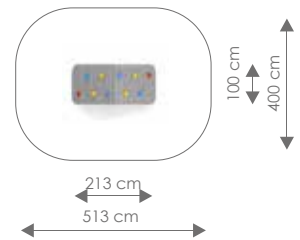

Schaal 1:200