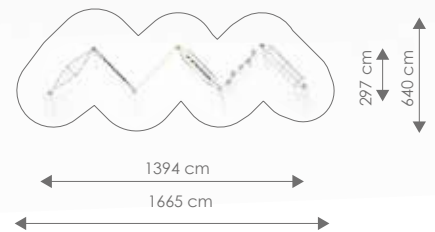

Schaal 1:400