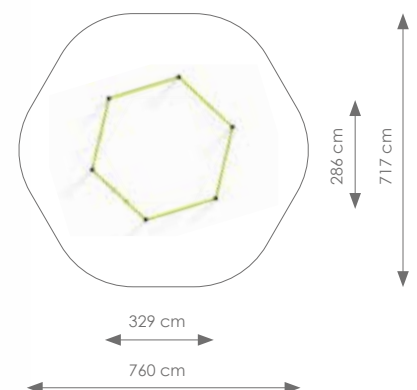

Product nr 1926 SALVADOR
 € 2.150,00

Afmetingen: 286 x 329 cm

Vrije ruimte: 717 x 760 cm

Totale hoogte: 236 cm

Valhoogte: 195 cm

Schaal 1:200

Met klimwand!

Product nr 1927 SALVADOR MET KLIMWAND
€ 3.310,00