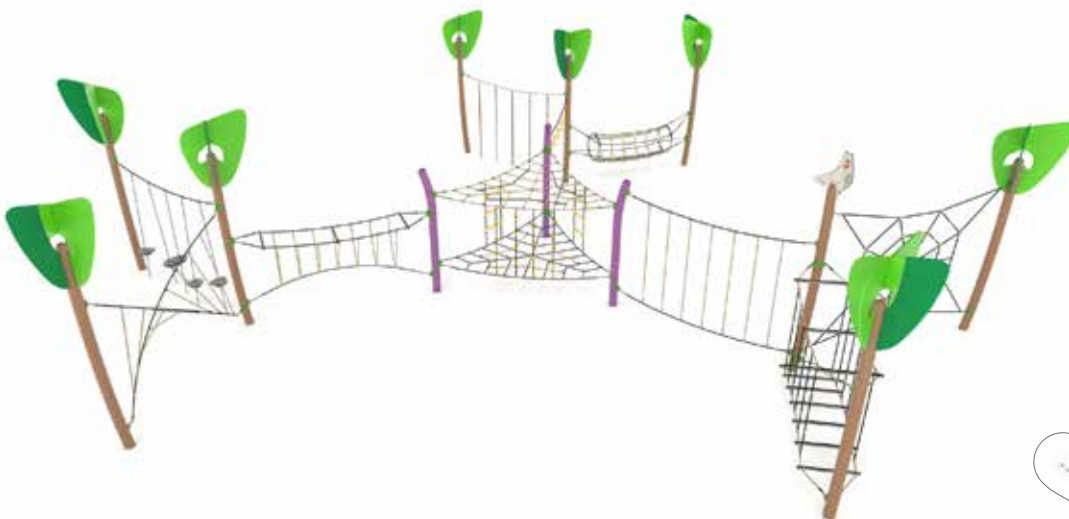

Product nr 9061 CHESTNUT

€ 14.280,00

Afmetingen: 1452 x 1274 cm

Vrije ruimte: 1772 x 1569 cm

Totale hoogte: 345 cm

Valhoogte: 130 cm

Schaal 1:500

Product nr 9053 PLANETREE