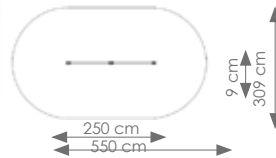

Product nr 4038-2 2-DELIG REGENBOOGDUIKELREK
GECOATE STANGEN

€ 495,00

Afmetingen: 250 x 9 cm

Vrije ruimte: 550 x 309 cm

Valhoogte: 130 cm

Hoogte duikelstangen: 110, 130 cm