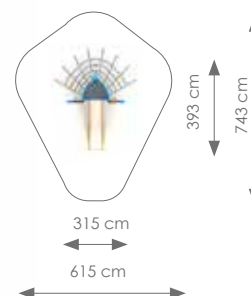

Product nr 8076 MARMARIS

€ 2.785,00

Afmetingen: 315 x 393 cm

Vrije ruimte: 615 x 743 cm

Totale hoogte: 313 cm

Podesthoogte: 120 cm

Valhoogte: 120 cm

Schaal 1:300