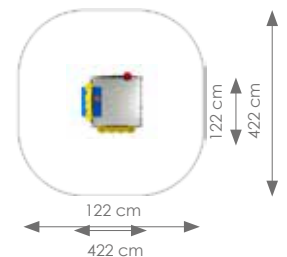

Product nr 2032 SPEELHOEK EDUCATIEF

€ 1.995,00

Afmetingen: 122 x 122 cm

Vrije ruimte: 422 x 422 cm

Totale hoogte: 120 cm

Valhoogte: 94 cm

Schaal 1:300