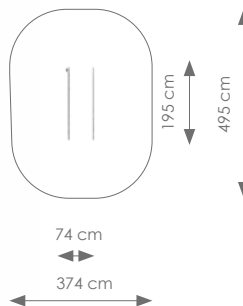

Vrije ruimte: 374 x 495 cm

Totale hoogte: 100 cm

Valhoogte: 100 cm

Schaal 1:200

Product nr 7510 FITNESS METAAL
€ 975,00

Afmetingen: 149 x 127 cm

Vrije ruimte: 449 x 427 cm

Totale hoogte: 107 cm