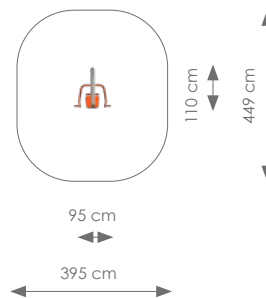

Schaal 1:200