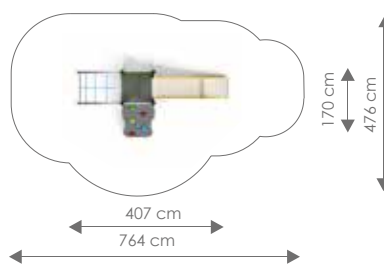

Schaal 1:200

Product nr 1002 DUBAI

€ 2.695,00

Afmetingen: 170 x 407 cm

Vrije ruimte: 476 x 764 cm

Totale hoogte: 204 cm

Podesthoogte: 120 cm

Valhoogte: 120 cm