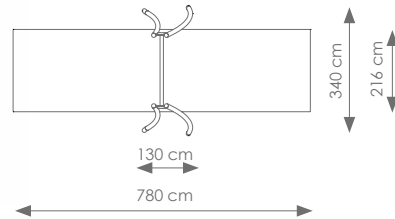

Product nr 3016 SCHOMMEL METAAL

€ 2.995,00

Afmetingen: 130 x 340 cm

Vrije ruimte: 780 x 216 cm

Totale hoogte: 270 cm

Valhoogte: 143 cm

Schaal 1:200