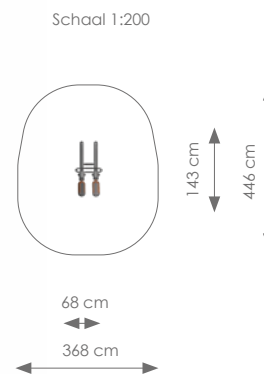

Afmetingen: 11 x 130 cm
Vrije ruimte: 311 x 430 cm
Totale hoogte: 60 cm
Valhoogte: 60 cm

Product nr 7513 FITNESS METAAL
€ 965,00

Afmetingen: 86 x 86 cm
Vrije ruimte: 386 x 386 cm
Totale hoogte: 194 cm

Product nr 7514 FITNESS METAAL
€ 1.750,00