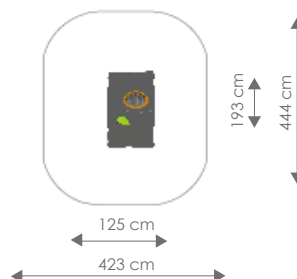

Schaal 1:300

Product nr 7029 VANITY
€ 1.995,00

Afmetingen: 478 x 306 cm
Vrije ruimte: 778 x 606 cm
Totale hoogte: 145 cm
Valhoogte: 45 cm

Product nr 7030 LILLYSLIDE
€ 3.995,00

Afmetingen: 193 x 259 cm

Vrije ruimte: 494 x 609 cm

Totale hoogte: 218 cm

Podesthoogte: 59 cm

Valhoogte: 59 cm

Schaal 1:200

Product nr 2910 LILLYHOUSE
€ 3.495,00

Afmetingen: 125 x 193 cm

Vrije ruimte: 423 x 444 cm

Totale hoogte: 169 cm

Podesthoogte: 10 cm

Valhoogte: 10 cm

Schaal 1:200

Product nr 7023 MANDY

€ 1.440,00

Afmetingen: 193 x 170 cm

Vrije ruimte: 493 x 470 cm

Totale hoogte: 108 cm