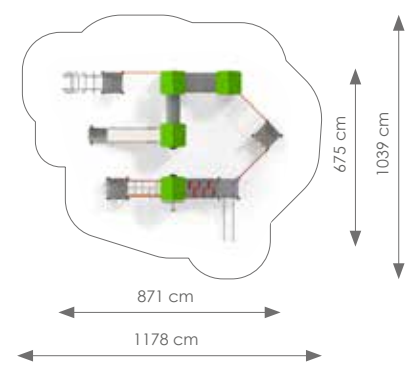

Valhoogte: 140 cm

Schaal 1:300

Product nr 1015 GALGARY
€ 19.990,00

Afmetingen: 871 x 675 cm
Vrije ruimte: 1178 x 1039 cm
Totale hoogte: 399 cm
Podesthoogte: 150, 200 cm
Valhoogte: 252 cm

Schaal 1:300

Product nr 1916 JAMESTOWN
€ 13.500,00