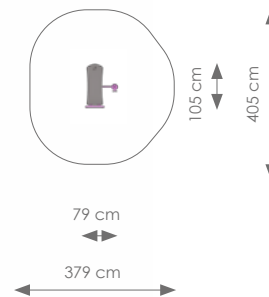

Schaal 1:200

Product nr 7806 FITNESS METAAL
€ 645,00

Afmetingen: 96 x 100 cm
Vrije ruimte: 434 x 485 cm
Totale hoogte: 206 cm
Valhoogte: 200 cm

Schaal 1:200

Product nr 7807 FITNESS METAAL
€ 675,00

Afmetingen: 79 x 105 cm
Vrije ruimte: 379 x 405 cm
Totale hoogte: 200 cm
Valhoogte: 64 cm