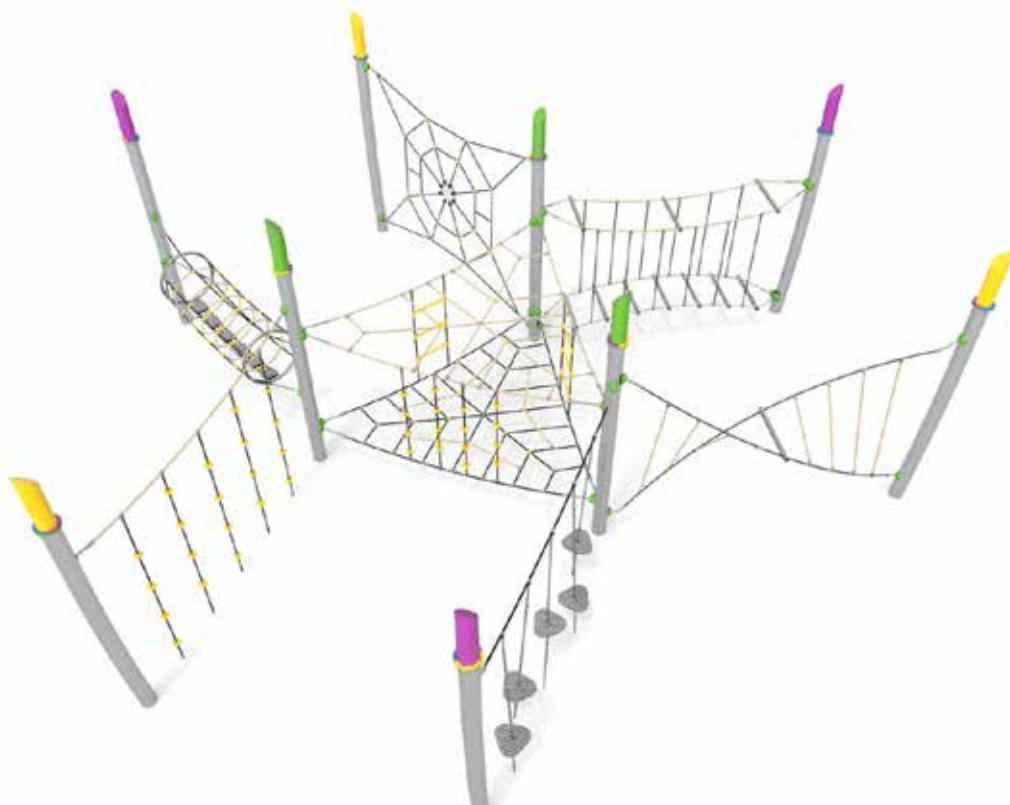

Product nr 9080 INDIGO

€ 8.540,00

Afmetingen: 853 x 741 cm

Vrije ruimte: 1237 x 1105 cm

Totale hoogte: 285 cm

Valhoogte: 130 cm

Schaal 1:400

Product nr 9081 IVORY

€ 10.585,00

Afmetingen: 1389 x 1205 cm

Vrije ruimte: 1772 x 1569 cm

Totale hoogte: 285 cm

Valhoogte: 130 cm

Schaal 1:500