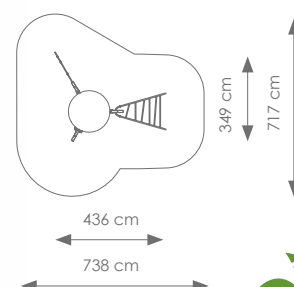

Totale hoogte: 356 cm

Valhoogte: 129 cm

Schaal 1:200

Product nr 8509 NESTSCHOMMEL DINO
€ 2.790,00

Afmetingen: 270 x 259 cm
Vrije ruimte: 235 x 750 cm
Totale hoogte: 308 cm
Valhoogte: 132 cm

Schaal 1:200

Product nr 8510 NEW YORK
€ 4.995,00

Afmetingen: 431 x 603 cm
Vrije ruimte: 799 x 903 cm
Totale hoogte: 313 cm
Valhoogte: 211 cm

Schaal 1:300

Product nr 8511 STOCKHOLM
€ 4.850,00

Afmetingen: 617 x 205 cm

Vrije ruimte: 958 x 573 cm

Totale hoogte: 313 cm

Valhoogte: 211 cm

Schaal 1:300

Product nr 8512 TORONTO
€ 2.470,00

Afmetingen: 436 x 349 cm

Vrije ruimte: 738 x 717 cm

Totale hoogte: 313 cm

Valhoogte: 252 cm

Schaal 1:300

Product nr 8513 TOKIO

€ 5.750,00

Afmetingen: 515 x 332 cm

Vrije ruimte: 865 x 632 cm

Totale hoogte: 313 cm

Podesthoogte: 120 cm

Valhoogte: 150 cm

Schaal 1:300