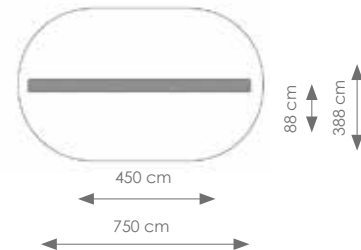

Product nr 8916 DUBBELE BALANCEERBALK
€ 1.350,00

Afmetingen: 450 x 88 cm
Vrije ruimte: 750 x 388 cm
Totale hoogte: 97 cm
Valhoogte: 30 cm

Schaal 1:200