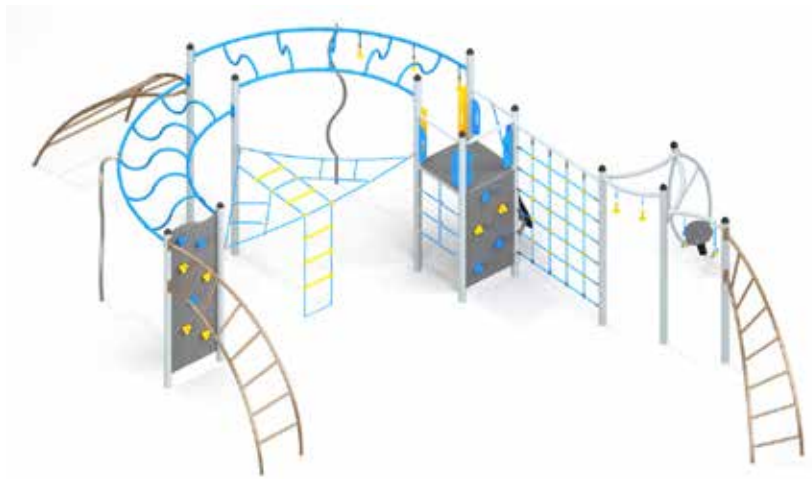

Schaal 1:400

Product nr 1919 JACKSONVILLE

€ 7.475,00

Afmetingen: 1015 x 685 cm

Vrije ruimte: 1415 x 1065 cm

Totale hoogte: 260 cm

Podesthoogte: 140 cm

Valhoogte: 195 cm