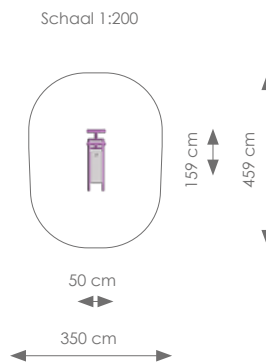

Afmetingen: 53 x 130 cm
Vrije ruimte: 353 x 430 cm
Totale hoogte: 134 cm
Valhoogte: 77 cm

Product nr 7819 FITNESS METAAL
€ 620,00

Afmetingen: 50 x 159 cm
Vrije ruimte: 350 x 459 cm
Totale hoogte: 85 cm
Valhoogte: 85 cm