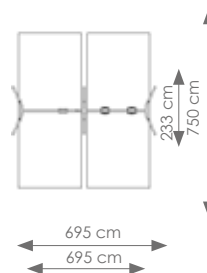

€ 2.250,00

Afmetingen: 695 x 233 cm

Vrije ruimte: 695 x 750 cm

Totale hoogte: 187 cm

Valhoogte: 112 cm

Schaal 1:200

Product nr 3012 ZESHOEKSCHOMMEL METAAL
€ 3.750,00

Afmetingen: 615 x 537 cm
Vrije ruimte: 1176 x 1106 cm
Hoogte: 267 cm
Valhoogte: 129 cm