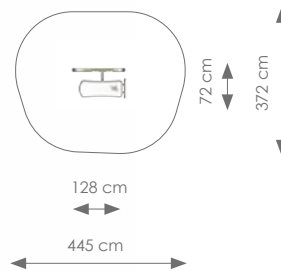

Product nr 7707 FITNESS RVS

€ 945,00

Afmetingen: 128 x 72 cm

Vrije ruimte: 445 x 372 cm

Totale hoogte: 210 cm

Valhoogte: 64 cm

Schaal 1:200

Product nr 7708 FITNESS RVS