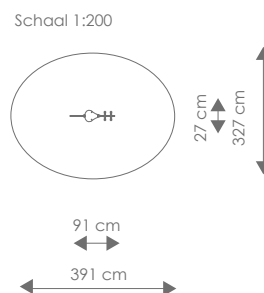

Valhoogte: 50 cm

Product nr 5006 VEERFIGUUR ZEBRA

€ 495,00

Afmetingen: 27 x 95 cm

Vrije ruimte: 327 x 395 cm

Totale hoogte: 82 cm

Valhoogte: 50 cm

Product nr 5007 VEERFIGUUR NEUSHOORN