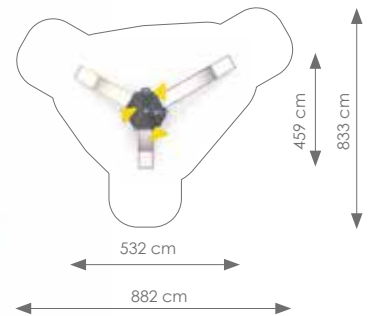

Podesthoogte: 150, 180, 210 cm

Valhoogte: 210 cm

Schaal 1:300

AQUARIUS RVS

Product nr 1612 CAYENNE

€ 7.250,00

Afmetingen: 532 x 459 cm

Vrije ruimte: 882 x 833 cm

Totale hoogte: 415 cm

Podesthoogte: 60, 90, 120, 150, 180, 210 cm

Valhoogte: 210 cm

Schaal 1:300

Product nr 1613 DYON

€ 11.500,00

Afmetingen: 874 x 480 cm

Vrije ruimte: 1224 x 817 cm