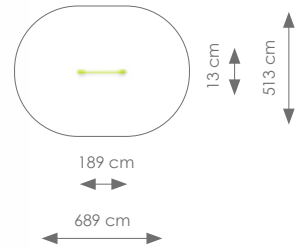

Product nr 7622 CALISTHENICS METAAL
€ 995,00

Afmetingen: 189 x 13 cm
Vrije ruimte: 689 x 513 cm
Totale hoogte: 312 cm
Valhoogte: 300 cm

Schaal 1:300

Schaal 1:300

Product nr 7623 CALISTHENICS METAAL
€ 6.780,00

Afmetingen: 1083 x 629 cm
Vrije ruimte: 1440 x 940 cm
Totale hoogte: 360 cm
Valhoogte: 250 cm