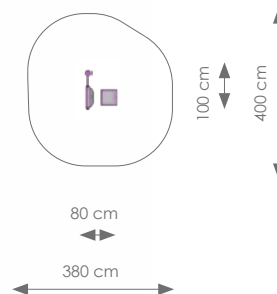

Schaal 1:200