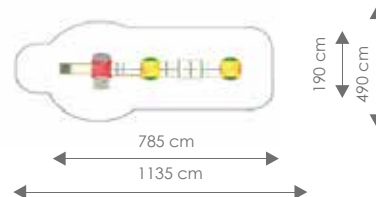

Schaal 1:400