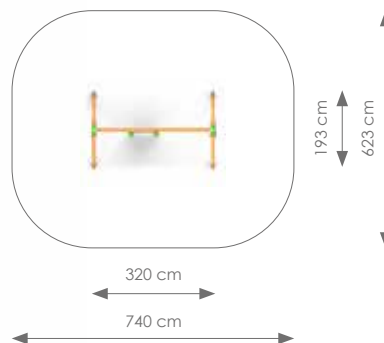

Schaal 1:200