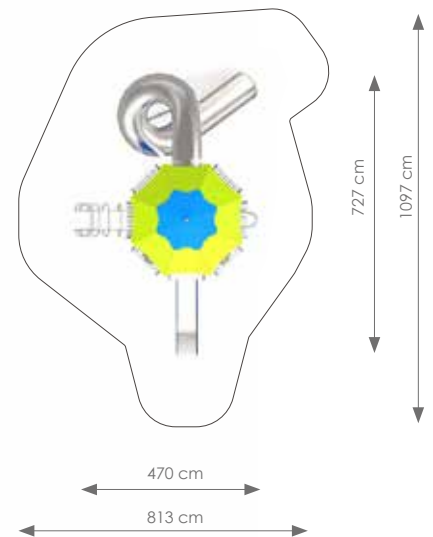

Totale hoogte: 835 cm

Podesthoogte: 120, 150, 330 cm

Valhoogte: 150 cm

Schaal 1:300

AQUARIUS RVS

Product nr 1692 TORCY

€ 36.500,00

Afmetingen: 470 x 727 cm

Vrije ruimte: 813 x 1097 cm

Totale hoogte: 636 cm

Podesthoogte: 150, 330 cm

Valhoogte: 150 cm

Schaal 1:200

Product nr 1601 NANCY
€ 1.385,00

Afmetingen: 193 x 92 cm
Vrije ruimte: 495 x 393 cm
Totale hoogte: 182 cm
Podesthoogte: 90 cm
Valhoogte: 90 cm