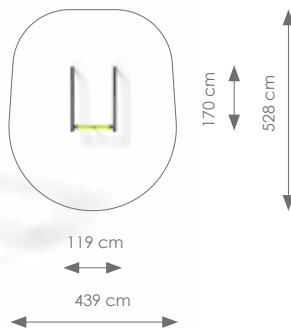

Schaal 1:200