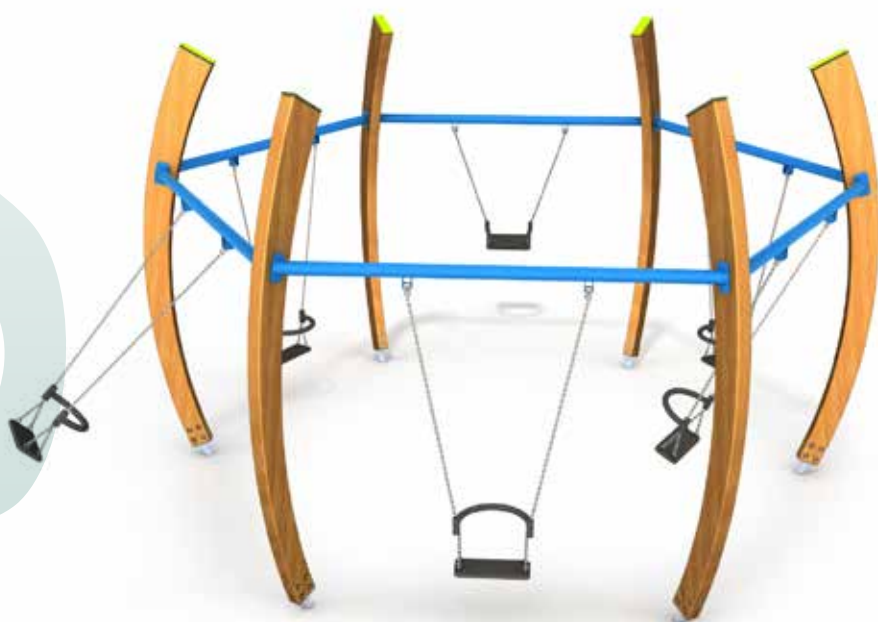

Product nr 8516 ZESKANTSCHOMMEL DINO

€ 4.595,00

Afmetingen: 460 x 530 cm

Vrije ruimte: 1106 x 1176 cm

Totale hoogte: 315 cm

Valhoogte: 129 cm