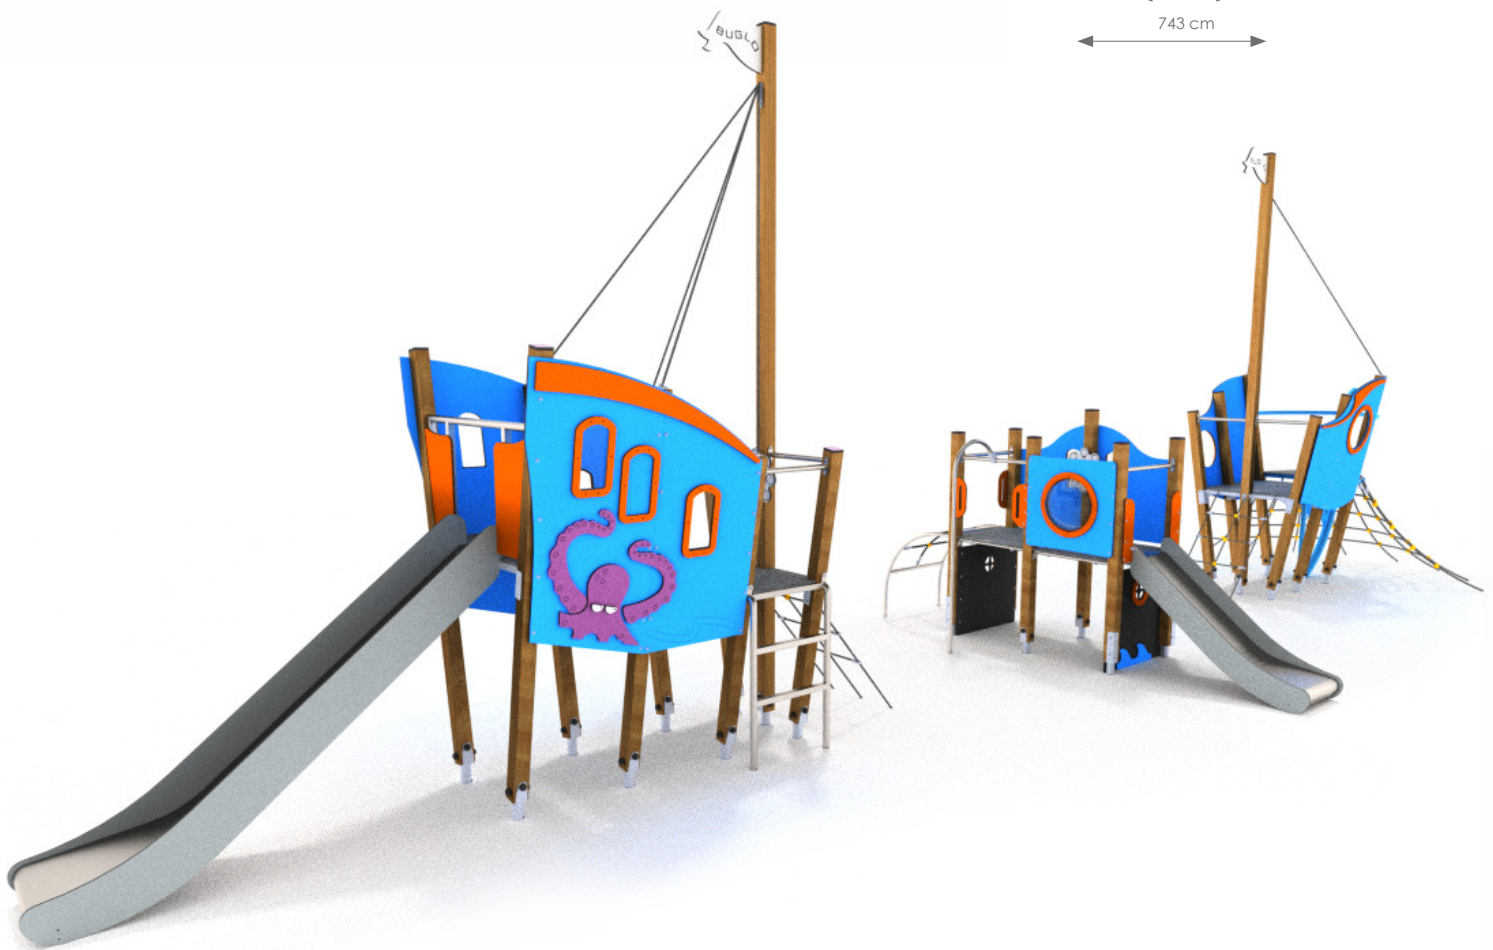

Product nr 8069 FLIPPER

€ 16.500,00

Afmetingen: 1400 x 393 cm

Vrije ruimte: 1750 x 743 cm

Totale hoogte: 450 cm

Podesthoogte: 90, 108, 117, 140 cm

Valhoogte: 140 cm

Schaal 1:300