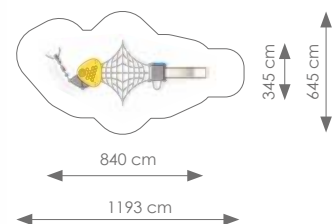

Product nr 1616 MARSEILLE

€ 6.995,00

Afmetingen: 840 x 345 cm

Vrije ruimte: 1193 x 645 cm

Totale hoogte: 387 cm

Podesthoogte: 90, 120 150 cm

Valhoogte: 153 cm

Schaal 1:400