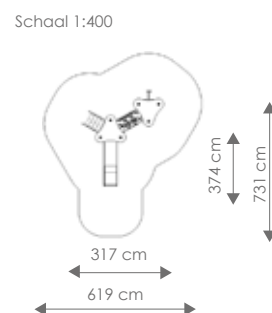

Product nr 1906 SAN ANTONIO
€ 4.650,00

Afmetingen: 374 x 317 cm
Vrije ruimte: 731 x 619 cm
Totale hoogte: 276 cm
Podesthoogte: 120 cm
Valhoogte: 120 cm