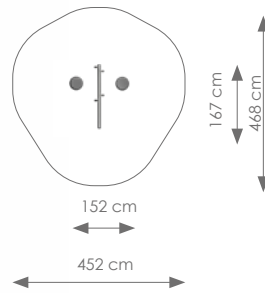

Schaal 1:200