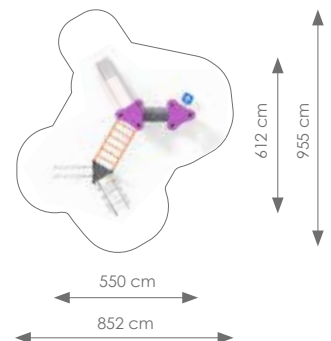

Schaal 1:300