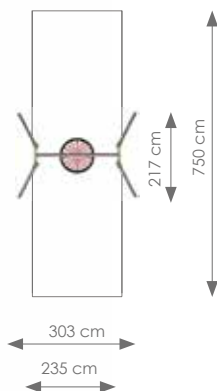

Schaal 1:200

Product nr 3019 RVS NESTSCHOMMEL
€ 1.995,00

Afmetingen: 217 x 303 cm
Vrije ruimte: 750 x 235 cm
Totale hoogte: 245 cm
Valhoogte: 133 cm