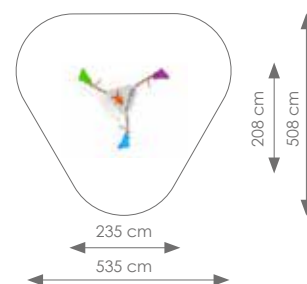

Product nr 5019 VEERWIP 3D WIP

€ 1.150,00

Afmetingen: 208 x 235 cm

Vrije ruimte: 508 x 535 cm

Totale hoogte: 73 cm

Valhoogte: 69 cm

Schaal 1:200