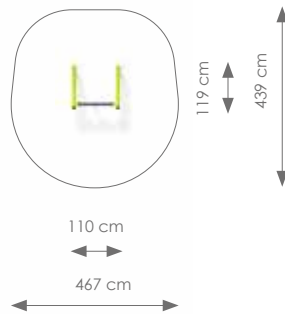

Product nr 7610 CALISTHENICS METAAL
€ 910,00

Afmetingen: 119 x 110 cm
Vrije ruimte: 439 x 467 cm
Totale hoogte: 360 cm
Valhoogte: 250 cm