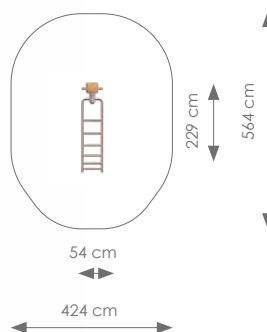

Schaal 1:200