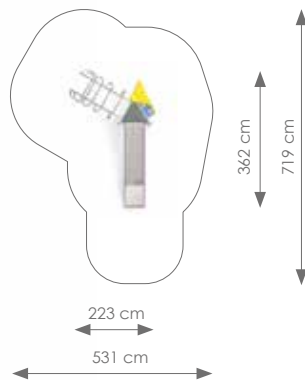

Afmetingen: 179 x 346 cm
Vrije ruimte: 479 x 696 cm
Totale hoogte: 364 cm
Podesthoogte: 150 cm
Valhoogte: 150 cm

Schaal 1:200

AQUARIUS RVS

Schaal 1:200

Product nr 1608 BELFORT
€ 2.995,00

Afmetingen: 223 x 362 cm

Vrije ruimte: 531 x 719 cm

Totale hoogte: 355 cm

Podesthoogte: 150 cm

Valhoogte: 150 cm

Product nr 1609 BORDEAUX
€ 5.995,00

Afmetingen: 317 x 360 cm

Vrije ruimte: 620 x 710 cm

Totale hoogte: 325 cm