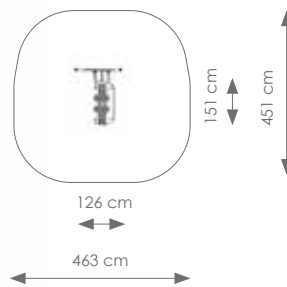

Schaal 1:200