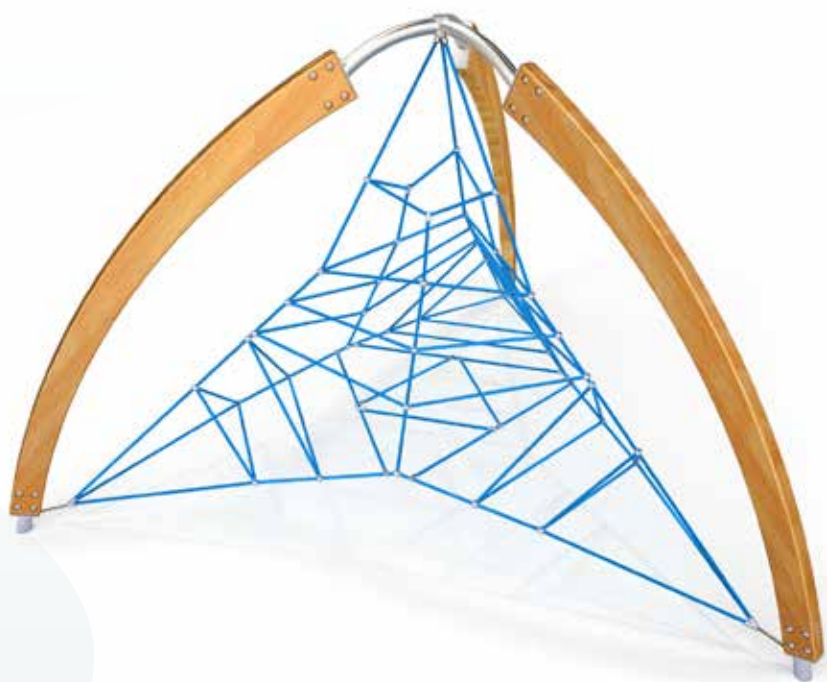

Product nr 8515 SELFOSS

€ 3.330,00

Afmetingen: 427 x 370 cm

Vrije ruimte: 728 x 671 cm

Totale hoogte: 266 cm

Valhoogte: 139 cm

Schaal 1:300

Product nr 8516 ZESKANTSCHOMMEL DINO

€ 4.595,00

Afmetingen: 460 x 530 cm

Vrije ruimte: 1106 x 1176 cm

Totale hoogte: 315 cm

Valhoogte: 129 cm

Schaal 1:400