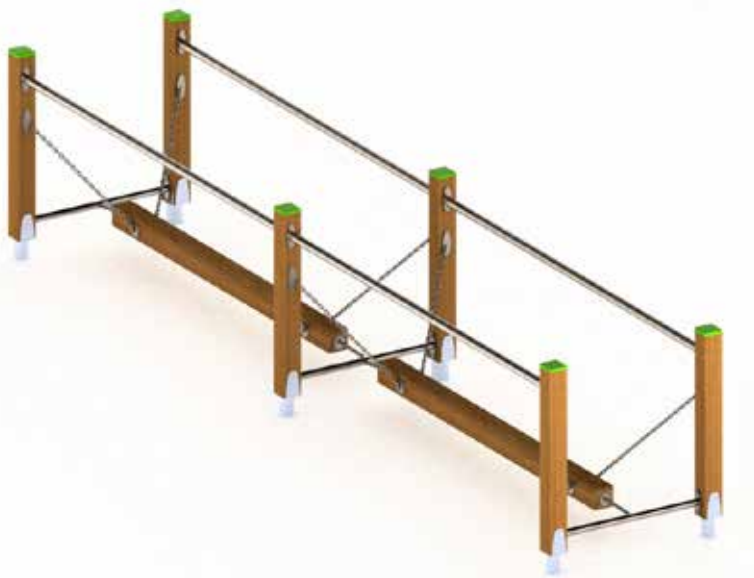

Afmetingen: 35 x 35 cm
Vrije ruimte: 335 x 335 cm
Totale hoogte: 15 / 30 / 45 cm
Valhoogte: 15 / 30 / 45 cm

Schaal 1:200