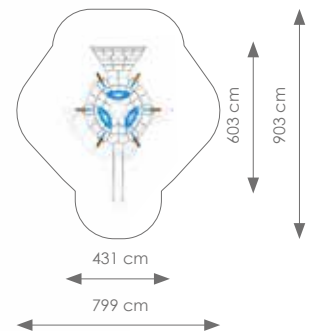

Vrije ruimte: 690 x 693 cm

Totale hoogte: 91 cm

Valhoogte: 91 cm

Schaal 1:200

Product nr 8508 DUBBELE SCHOMMEL DINO

€ 1.975,00

Afmetingen: 320 x 259 cm

Vrije ruimte: 297 x 750 cm

Totale hoogte: 356 cm

Valhoogte: 129 cm

Schaal 1:200

Product nr 8509 NESTSCHOMMEL DINO
€ 2.790,00

Afmetingen: 270 x 259 cm
Vrije ruimte: 235 x 750 cm
Totale hoogte: 308 cm
Valhoogte: 132 cm

Schaal 1:200

Product nr 8510 NEW YORK
€ 4.995,00

Afmetingen: 431 x 603 cm
Vrije ruimte: 799 x 903 cm
Totale hoogte: 313 cm
Valhoogte: 211 cm

Schaal 1:300

Product nr 8511 STOCKHOLM
€ 4.850,00

Afmetingen: 617 x 205 cm

Vrije ruimte: 958 x 573 cm

Totale hoogte: 313 cm