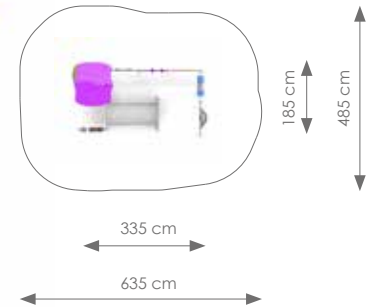

Schaal 1:200