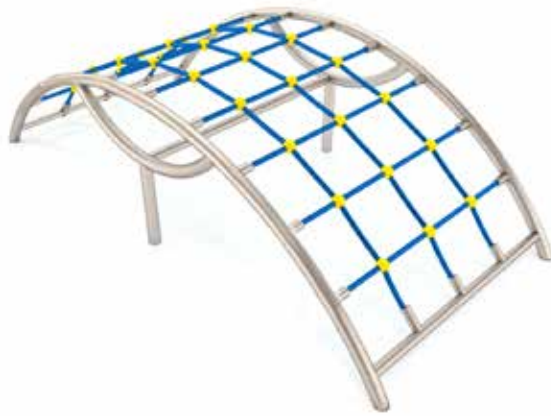

Product nr 7015 PIBBLES
€ 1.295,00

Afmetingen: 94 x 204 cm
Vrije ruimte: 396 x 504 cm
Totale hoogte: 60 cm
Valhoogte: 55 cm