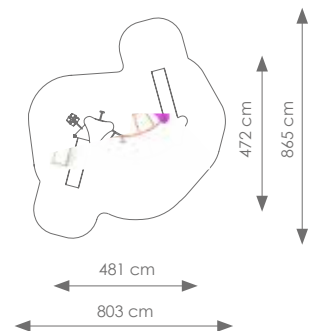

Product nr 1939 NEWPORT

€ 4.885,00

Afmetingen: 481 x 472 cm

Vrije ruimte: 803 x 865 cm

Totale hoogte: 297 cm

Podesthoogte: 120, 140 cm

Valhoogte: 250 cm

Schaal 1:300