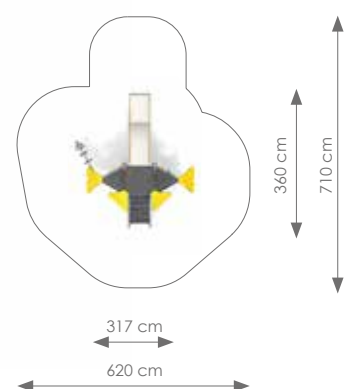

Schaal 1:200