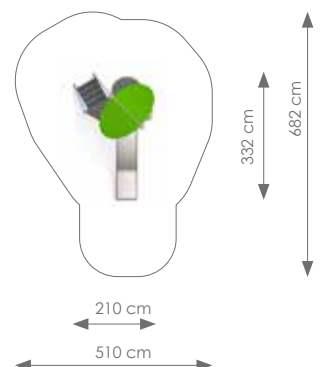

Afmetingen: 436 x 131 cm

Vrije ruimte: 759 x 452 cm

Totale hoogte: 325 cm

Podesthoogte: 120 cm

Valhoogte: 184 cm

Schaal 1:200

Product nr 1604 RODEZ

€ 4.995,00

Afmetingen: 210 x 332 cm

Vrije ruimte: 510 x 682 cm

Totale hoogte: 334 cm

Podesthoogte: 90, 120 cm

Valhoogte: 120 cm

Schaal 1:200

Product nr 1605 ANTIBES
€ 3.650,00

Afmetingen: 143 x 273 cm
Vrije ruimte: 443 x 623 cm
Totale hoogte: 304 cm
Podesthoogte: 90 cm
Valhoogte: 90 cm