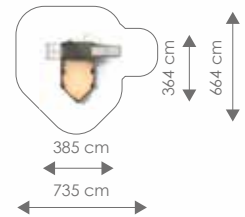

Product nr 8923 PIRATENBOOT
€ 4.450,00

Afmetingen: 364 x 385 cm

Vrije ruimte: 664 x 735 cm

Totale hoogte: 312 cm

Podesthoogte: 90 cm

Valhoogte: 90 cm

Schaal 1:400