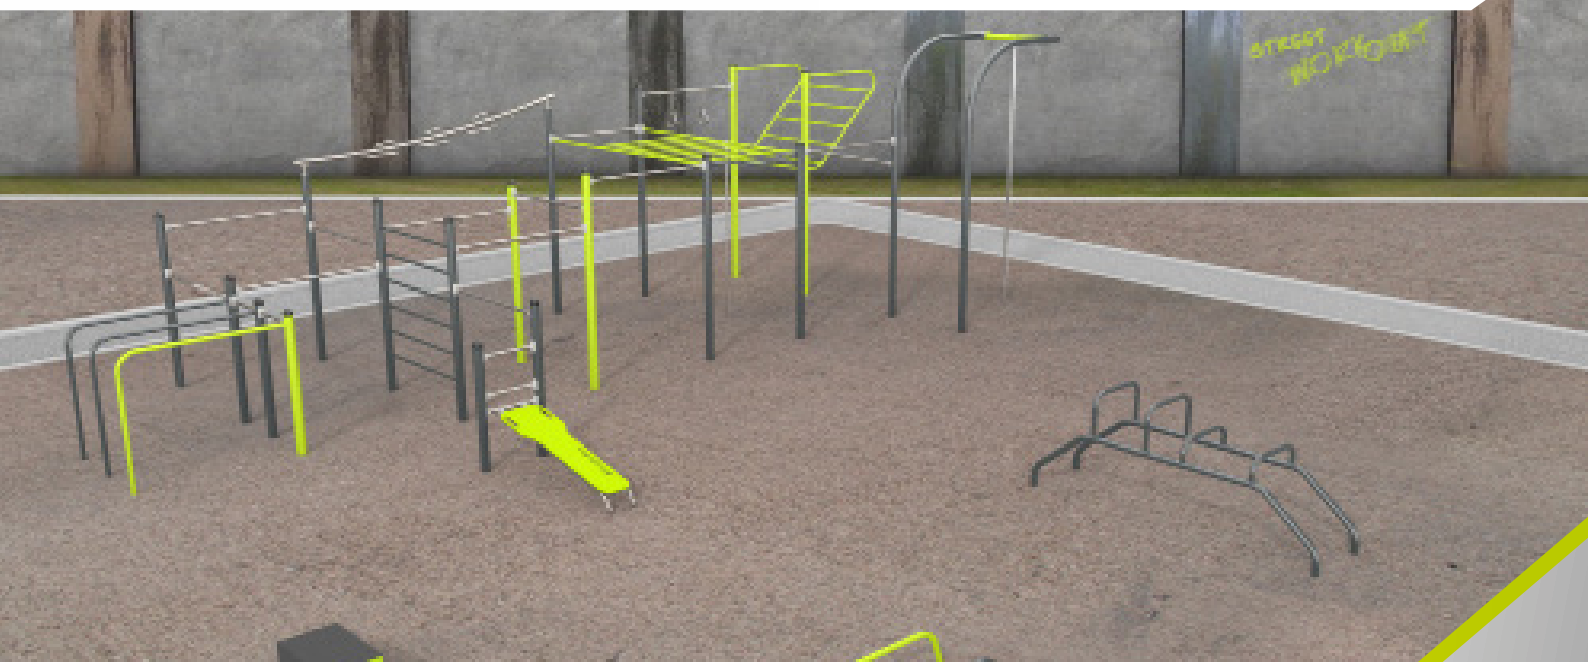

Product nr 7621 CALISTHENICS METAAL
€ 350,00

Afmetingen: 141 x 163 cm
Vrije ruimte: 441 x 463 cm
Totale hoogte: 134 cm
Valhoogte: 122 cm