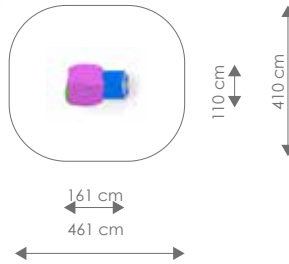

Product nr 7004 JASMINE

€ 1.790,00

Afmetingen: 102 x 110 cm

Vrije ruimte: 402 x 410 cm

Totale hoogte: 171 cm

Podesthoogte: 10 cm

Valhoogte: 58 cm

Schaal 1:200