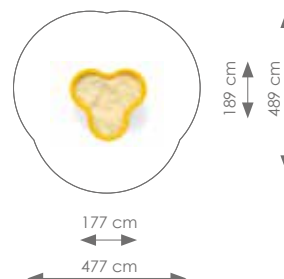

Zithoogte: 34 cm

Schaal 1:200

Product nr 2027 ZANDTAFEL MINDERVALIDE

€ 2.150,00

Afmetingen: 189 x 177 cm

Vrije ruimte: 489 x 477 cm

Totale hoogte: 70 cm

Schaal 1:200