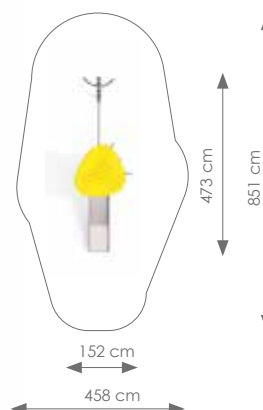

Afmetingen: 473 x 152 cm

Vrije ruimte: 851 x 458 cm

Totale hoogte: 355 cm

Podesthoogte: 120 cm

Valhoogte: 188 cm

Schaal 1:200

AQUARIUS RVS

Product nr 1661 VILLENEUVE