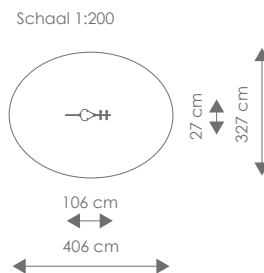

Product nr 5008 VEERFIGUUR PELIKAAN

€ 495,00

Afmetingen: 27 x 92 cm

Vrije ruimte: 327 x 392 cm

Totale hoogte: 92 cm

Valhoogte: 50 cm