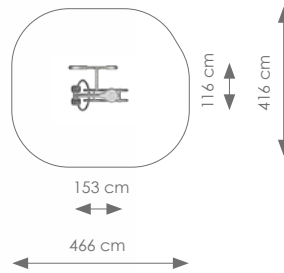

Schaal 1:200