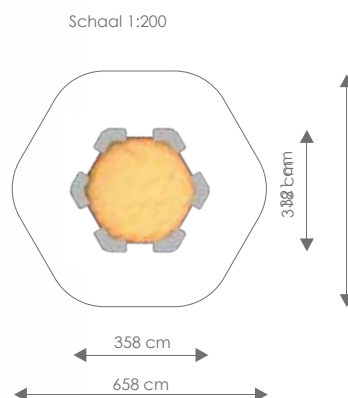

Vrije ruimte: 658 x 618 cm

Totale hoogte: 37 cm

Valhoogte: 37 cm

Product nr 2003 ZANDBAK ZESHOEK

€ 890,00

Afmetingen: 298 x 340 cm

Vrije ruimte: 605 x 648 cm

Totale hoogte: 34 cm