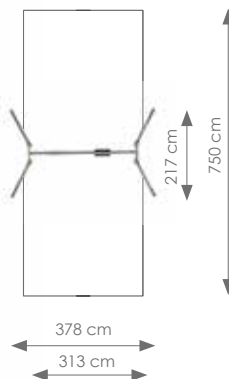

Schaal 1:200

Product nr 3019 RVS NESTSCHOMMEL
€ 1.995,00

Afmetingen: 217 x 303 cm
Vrije ruimte: 750 x 235 cm
Totale hoogte: 245 cm
Valhoogte: 133 cm

Schaal 1:200

Product nr 3020 RVS DUBBELE SCHOMMEL
€ 1.325,00