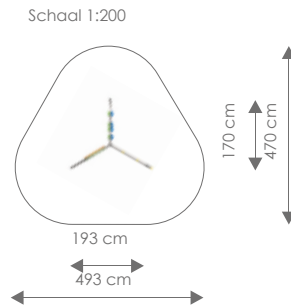

Product nr 7023 MANDY

€ 1.440,00

Afmetingen: 193 x 170 cm

Vrije ruimte: 493 x 470 cm

Totale hoogte: 108 cm

Valhoogte: 104 cm