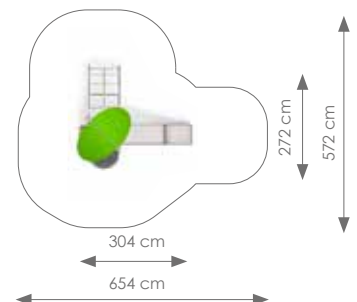

Product nr 1606 AVIGNON
€ 3.950,00

Afmetingen: 272 x 304 cm
Vrije ruimte: 572 x 654 cm
Totale hoogte: 334 cm
Podesthoogte: 120 cm
Valhoogte: 120 cm

Schaal 1:200