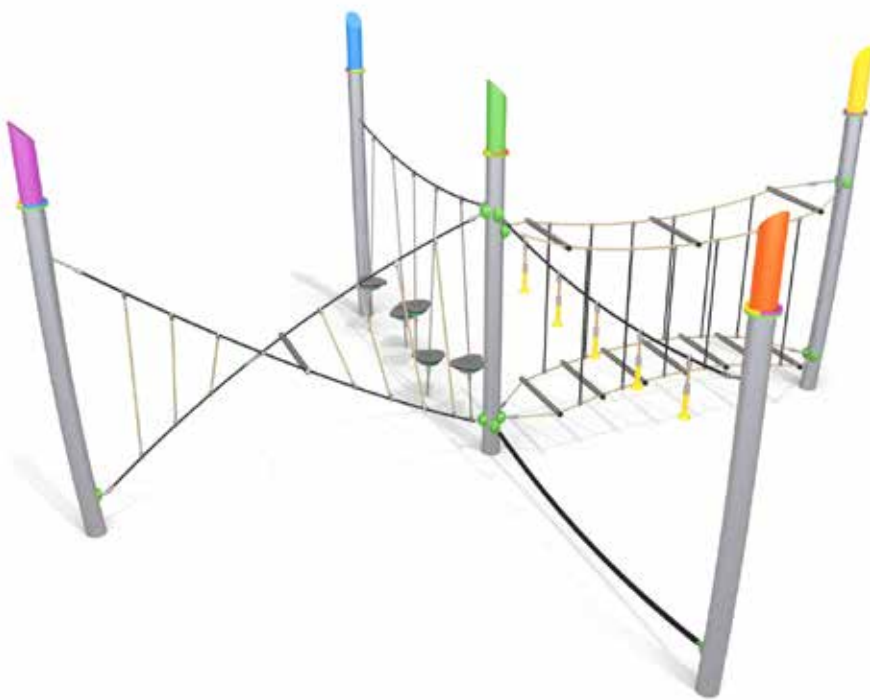

ACROBAT

Product nr 9070 OLIVE

€ 4.280,00

Afmetingen: 636 x 636 cm

Vrije ruimte: 992 x 1000 cm

Totale hoogte: 285 cm

Valhoogte: 130 cm