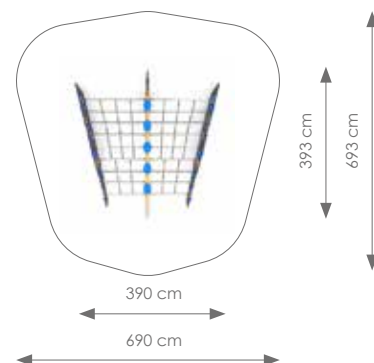

Product nr 8506 PTEROSAURUS
€ 3.995,00

Afmetingen: 439 x 373 cm
Vrije ruimte: 754 x 716 cm
Totale hoogte: 276 cm
Valhoogte: 225 cm

Schaal 1:200

DINO

Product nr 8507 ARCHELON

€ 5.675,00

Afmetingen: 390 x 393 cm

Vrije ruimte: 690 x 693 cm

Totale hoogte: 91 cm

Valhoogte: 91 cm

Schaal 1:200

Product nr 8508 DUBBELE SCHOMMEL DINO

€ 1.975,00

Afmetingen: 320 x 259 cm

Vrije ruimte: 297 x 750 cm