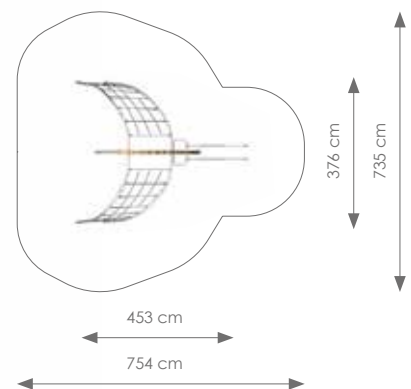

Product nr 8506 PTEROSAURUS
€ 3.995,00

Afmetingen: 439 x 373 cm
Vrije ruimte: 754 x 716 cm
Totale hoogte: 276 cm
Valhoogte: 225 cm

Schaal 1:200