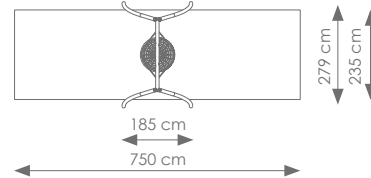

ACTIVE METAAL

Product nr 3022 ENKELE SCHOMMEL STYLE

€ 995,00

Afmetingen: 185 x 239 cm

Vrije ruimte: 750 x 175 cm

Totale hoogte: 244 cm

Valhoogte: 132 cm

Schaal 1:200

Product nr 3023 NESTSCHOMMEL STYLE

€ 1.995,00

Afmetingen: 185 x 279 cm

Vrije ruimte: 750 x 235 cm

Totale hoogte: 244 cm

Valhoogte: 133 cm

Schaal 1:200

Product nr 3024 DUBBELE SCHOMMEL STYLE