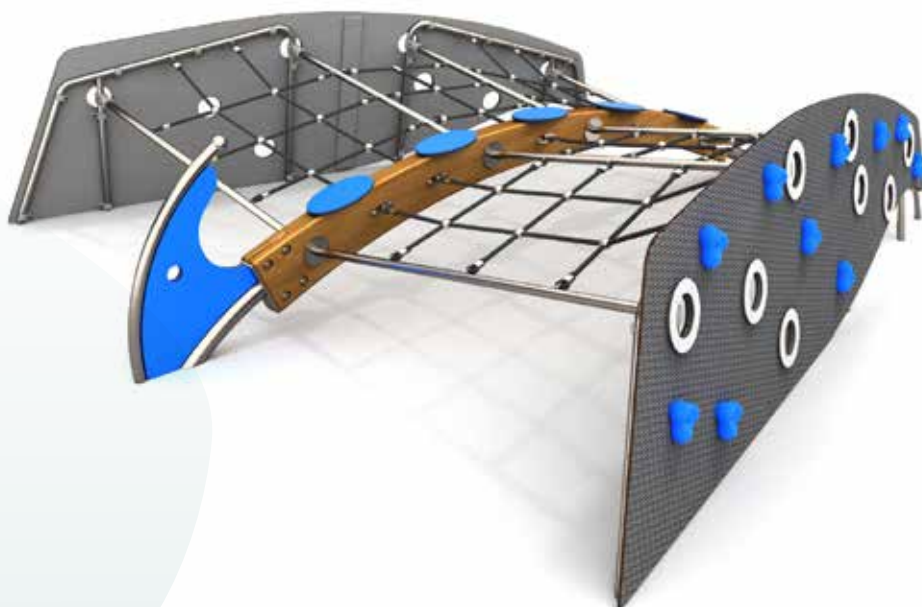

DINO

Product nr 8507 ARCHELON

€ 5.675,00

Afmetingen: 390 x 393 cm

Vrije ruimte: 690 x 693 cm

Totale hoogte: 91 cm

Valhoogte: 91 cm