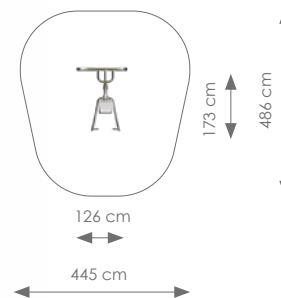

Schaal 1:200