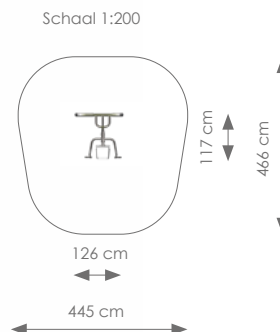

Afmetingen: 126 x 119 cm
Vrije ruimte: 445 x 422 cm
Totale hoogte: 210 cm
Valhoogte: 55 cm

Product nr 7714 FITNESS RVS
€ 1.595,00

Afmetingen: 126 x 150 cm
Vrije ruimte: 445 x 502 cm
Totale hoogte: 210 cm
Valhoogte: 52 cm