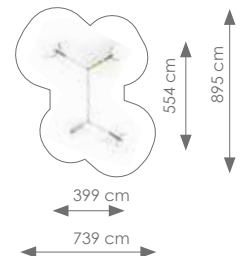

Product nr 1640 TOVERNY
€ 3.895,00

Afmetingen: 399 x 554 cm

Vrije ruimte: 739 x 895 cm

Totale hoogte: 220 cm

Valhoogte: 209 cm

Schaal 1:400