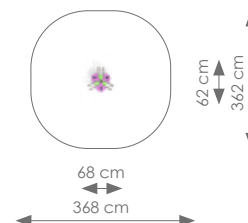

Product nr 5028 VEERFIGUUR BLOEM

€ 795,00

Afmetingen: 62 x 68 cm

Vrije ruimte: 362 x 368 cm

Totale hoogte: 57 cm

Valhoogte: 40 cm

Schaal 1:200