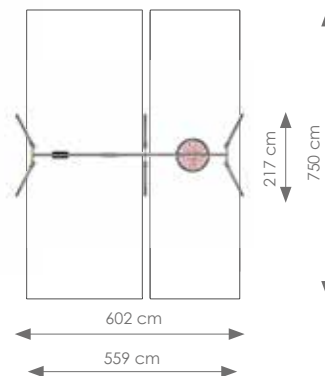

Totale hoogte: 245 cm

Valhoogte: 133 cm

Schaal 1:200

Product nr 4002 RVS DRAAIMOLEN

€ 1.875,00

Afmetingen: 150 x 150 cm

Vrije ruimte: 550 x 550 cm

Totale hoogte: 70 cm