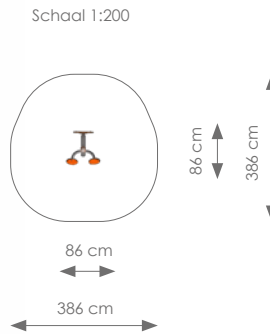

Afmetingen: 11 x 130 cm
Vrije ruimte: 311 x 430 cm
Totale hoogte: 60 cm
Valhoogte: 60 cm

Product nr 7513 FITNESS METAAL
€ 965,00

Afmetingen: 86 x 86 cm
Vrije ruimte: 386 x 386 cm
Totale hoogte: 194 cm

Product nr 7514 FITNESS METAAL
€ 1.750,00