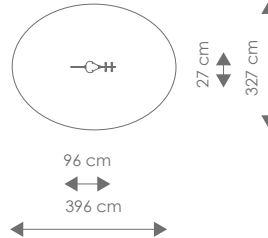

Schaal 1:200

Product nr 5012 MOTOR

€ 495,00

Afmetingen: 27 x 95 cm

Vrije ruimte: 327 x 395 cm

Totale hoogte: 78 cm

Valhoogte: 50 cm