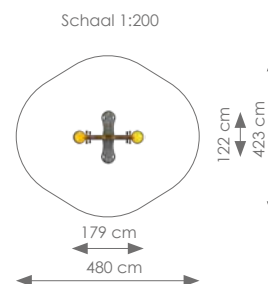

Product nr 8032 VEERWIP 4-ZITS BEER

€ 1.250,00

Afmetingen: 349 x 26 cm

Vrije ruimte: 549 x 226 cm

Totale hoogte: 124 cm

Valhoogte: 98 cm