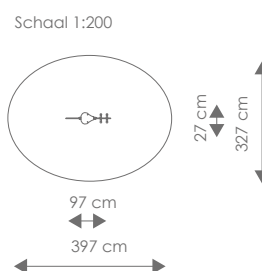

Product nr 5005 VEERFIGUUR KOE

€ 495,00

Afmetingen: 27 x 91 cm

Vrije ruimte: 327 x 391 cm

Totale hoogte: 86 cm

Valhoogte: 50 cm