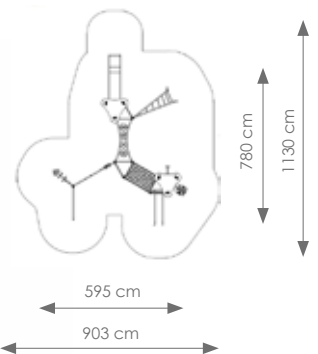

Schaal 1:300