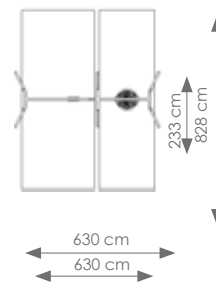

Product nr 3005 COMBINATIESCHOMMEL

€ 2.655,00

Afmetingen: 630 x 233 cm

Vrije ruimte: 630 x 828 cm

Totale hoogte: 228 cm

Valhoogte: 133 cm

Schaal 1:200