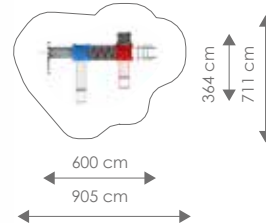

Product nr 1918 CHICAGO

€ 7.330,00

Afmetingen: 364 x 600 cm

Vrije ruimte: 711 x 905 cm

Totale hoogte: 340 cm

Podesthoogte: 90, 140 cm

Valhoogte: 150 cm

Schaal 1:400