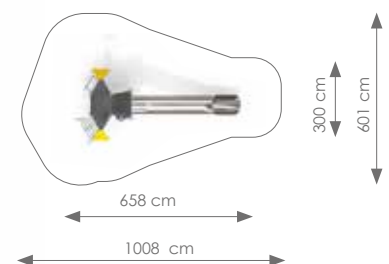

Product nr 1611 CANNES

€ 9.750,00

Afmetingen: 658 x 300 cm

Vrije ruimte: 1008 x 601 cm

Totale hoogte: 364 cm

Podesthoogte: 150, 180, 210 cm

Valhoogte: 210 cm

Schaal 1:300