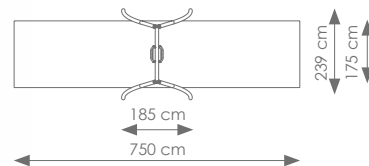

ACTIVE METAAL

Product nr 3022 ENKELE SCHOMMEL STYLE

€ 995,00

Afmetingen: 185 x 239 cm

Vrije ruimte: 750 x 175 cm

Totale hoogte: 244 cm

Valhoogte: 132 cm

Schaal 1:200