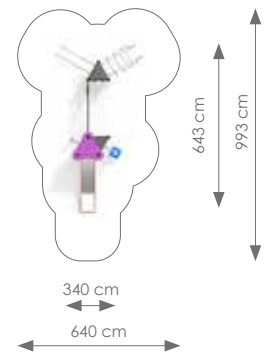

Product nr 1921 VALENCIA

€ 4.995,00

Afmetingen: 340 x 643 cm

Vrije ruimte: 640 x 993 cm

Totale hoogte: 316 cm

Podesthoogte: 120, 140 cm

Valhoogte: 148 cm

Schaal 1:300