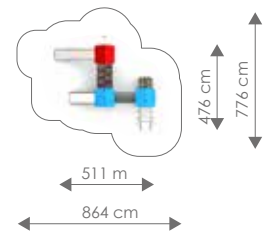

Product nr 117013 DALLAS

€ 8.225,00

Afmetingen: 476 x 511 cm

Vrije ruimte: 776 x 864 cm

Totale hoogte: 343 cm

Podesthoogte: 90, 140 cm

Valhoogte: 140 cm

Schaal 1:400