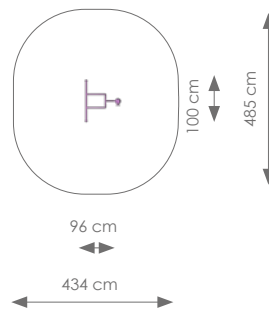

Schaal 1:200