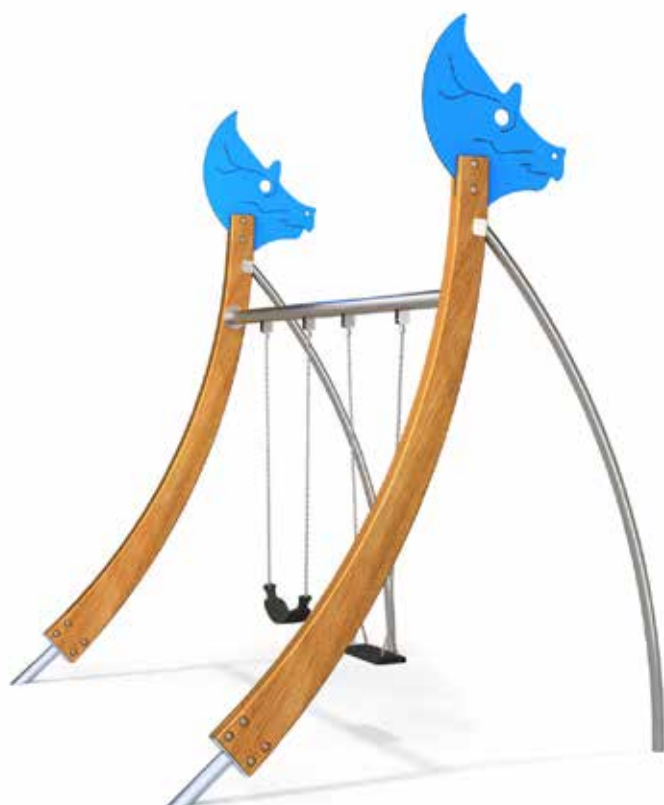

DINO

Product nr 8507 ARCHELON

€ 5.675,00

Afmetingen: 390 x 393 cm

Vrije ruimte: 690 x 693 cm

Totale hoogte: 91 cm

Valhoogte: 91 cm

Schaal 1:200

Product nr 8508 DUBBELE SCHOMMEL DINO

€ 1.975,00

Afmetingen: 320 x 259 cm

Vrije ruimte: 297 x 750 cm

Totale hoogte: 356 cm

Valhoogte: 129 cm

Schaal 1:200