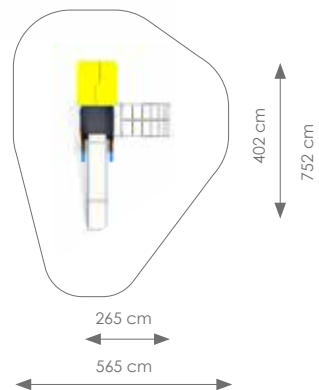

Product nr 8075 OTTAWA

€ 4.340,00

Afmetingen: 265 x 402 cm

Vrije ruimte: 565 x 752 cm

Totale hoogte: 313 cm

Podesthoogte: 150 cm

Valhoogte: 150 cm

Schaal 1:200