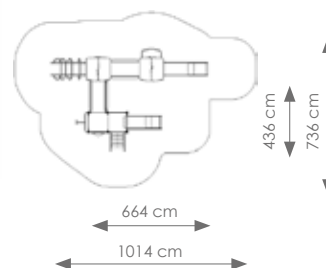

€ 9.450,00

Afmetingen: 664 x 436 cm

Vrije ruimte: 1014 x 736 cm

Totale hoogte: 315 cm

Podesthoogte: 90, 120 cm

Valhoogte: 120 cm

Schaal 1:300

ACTIVE METAAL

Product nr 1913 WESTFORD

€ 7.495,00

Afmetingen: 595 x 547 cm

Vrije ruimte: 945 x 897 cm

Totale hoogte: 320 cm

Podesthoogte: 120, 140 cm

Valhoogte: 195 cm

Schaal 1:400