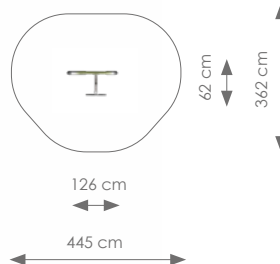

Schaal 1:200