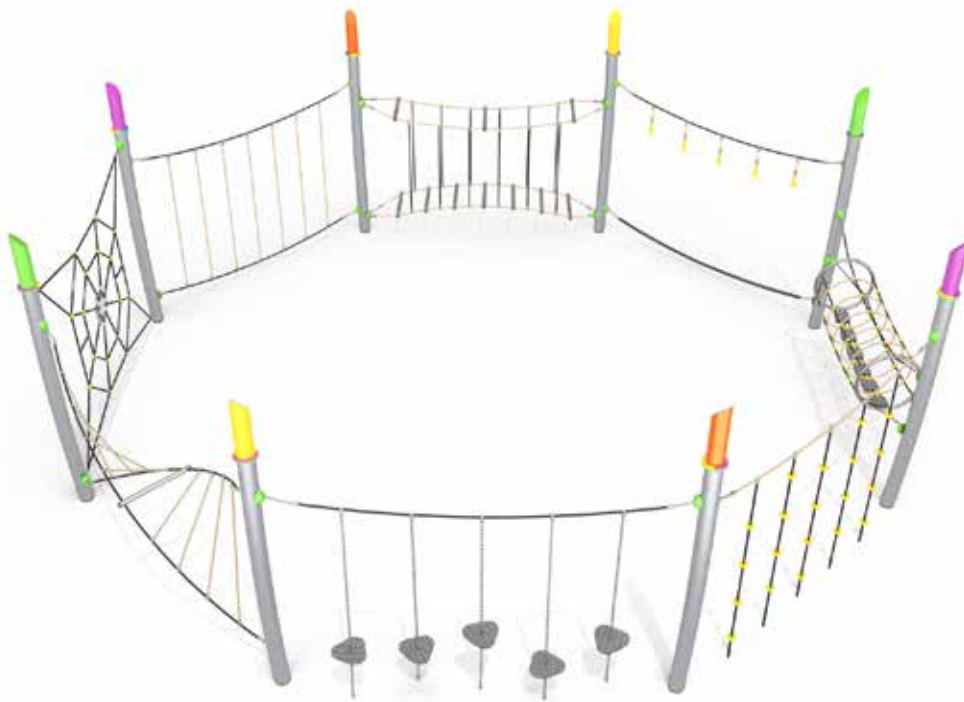

Product nr 9076 CRIMSON
€ 7.425,00

Afmetingen: 790 x 764 cm
Vrije ruimte: 1150 x 1148 cm
Totale hoogte: 285 cm
Valhoogte: 130 cm