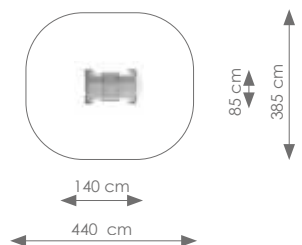

Product nr 4058 Tankwagon

€ 1.245,00

Afmetingen: 85 x 140 cm

Vrije ruimte: 385 x 440 cm

Totale hoogte: 85 cm

Valhoogte: 80 cm

Schaal 1:200