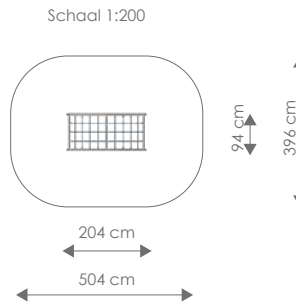

Product nr 7015 PIBBLES
€ 1.295,00

Afmetingen: 94 x 204 cm
Vrije ruimte: 396 x 504 cm
Totale hoogte: 60 cm
Valhoogte: 55 cm