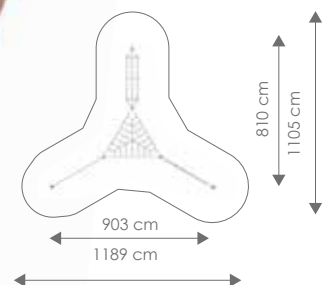

Product nr 9059 ASPEN
€ 5.175,00

Afmetingen: 903 x 810 cm
Vrije ruimte: 1189 x 1105 cm
Totale hoogte: 339 cm
Valhoogte: 130 cm

Schaal 1:400