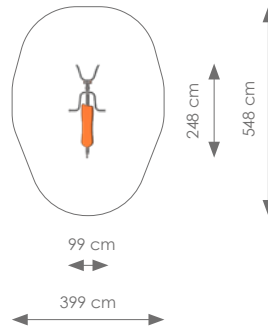

Schaal 1:200