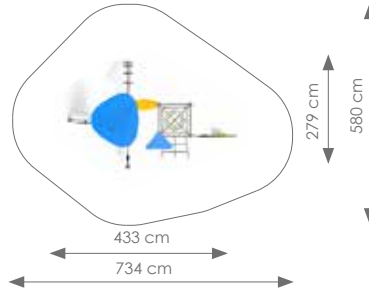

Schaal 1:200

Product nr 1665 ROMAIN
€ 4.995,00

Afmetingen: 433 x 279 cm

Vrije ruimte: 734 x 580 cm

Totale hoogte: 315 cm

Podesthoogte: 20, 40, 59 cm

Valhoogte: 122 cm