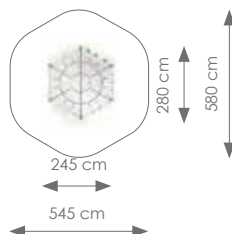

160 cm: € 2.495,00

200 cm: € 2.995,00

Afmetingen: 245 x 280 cm

Vrije ruimte: 545 x 580 cm / 634 x 599 cm

Totale hoogte: 160 / 200 cm

Valhoogte: 150 cm / 190 cm

Schaal 1:300

Schaal 1:300