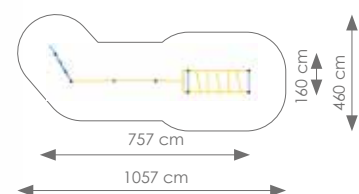

Product nr 117017 MELBOURNE

€ 2.780,00

Afmetingen: 757 x 160 cm

Vrije ruimte: 1057 x 460 cm

Totale hoogte: 148 cm

Valhoogte: 145 cm

Schaal 1:300