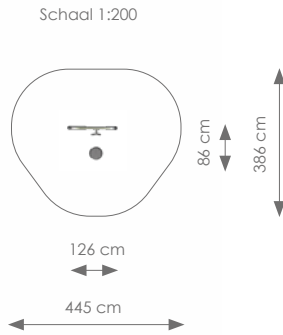

Afmetingen: 126 x 89 cm

Vrije ruimte: 462 x 389 cm

Totale hoogte: 210 cm

Valhoogte: 36 cm

Product nr 7703 FITNESS RVS
€ 965,00

Afmetingen: 126 x 86 cm
Vrije ruimte: 445 x 386 cm
Totale hoogte: 210 cm
Valhoogte: 27 cm