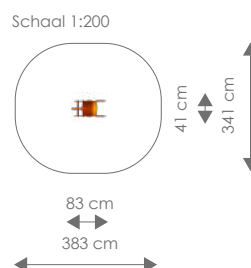

Product nr 5022 VEERFIGUUR HAAN

€ 650,00

Afmetingen: 41 x 83 cm
Vrije ruimte: 341 x 383 cm
Totale hoogte: 100 cm
Valhoogte: 46 cm

Product nr 5024 VEERFIGUUR SCHAAP