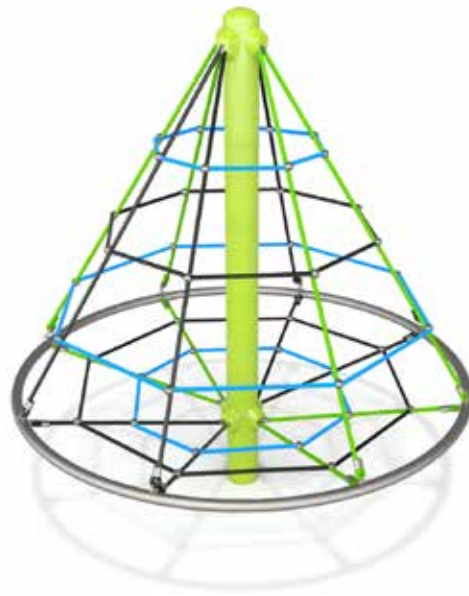

Product nr 9110 ANTARES
€ 2.095,00

Afmetingen: 190 x 190 cm
Vrije ruimte: 490 x 490 cm
Totale hoogte: 200 cm
Valhoogte: 150 cm

Schaal 1:200

Product nr 9128 ARCHON
€ 11.500,00

Afmetingen: 1041 x 619 cm
Vrije ruimte: 1424 x 986 cm
Totale hoogte: 409 cm
Valhoogte: 200 cm

Schaal 1:300