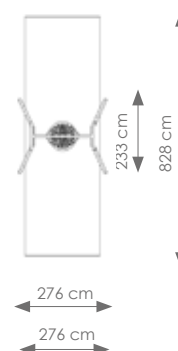

Schaal 1:400

Product nr 3002 NESTSCHOMMEL

€ 1.895,00

Afmetingen: 276 x 233 cm

Vrije ruimte: 276 x 828 cm

Totale hoogte: 228 cm

Valhoogte: 133 cm

Schaal 1:200