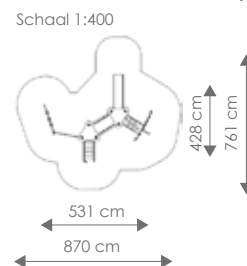

Product nr 1905 SAN MARINO
€ 6.250,00

Afmetingen: 531 x 428 cm
Vrije ruimte: 870 x 761 cm
Totale hoogte: 296 cm
Podesthoogte: 120 cm
Valhoogte: 148 cm