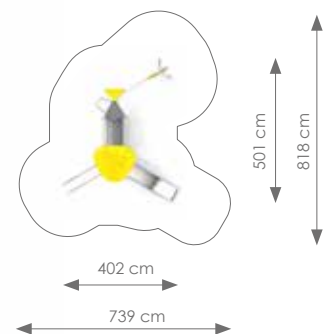

Totale hoogte: 404 cm

Podesthoogte: 150, 210 cm

Valhoogte: 210 cm

Schaal 1:300

Product nr 1614 FONTAINE

€ 5.650,00

Afmetingen: 402 x 501 cm

Vrije ruimte: 739 x 818 cm

Totale hoogte: 387 cm

Podesthoogte: 150 cm

Valhoogte: 173 cm

Schaal 1:300

Product nr 1616 MARSEILLE

€ 6.995,00

Afmetingen: 840 x 345 cm

Vrije ruimte: 1193 x 645 cm