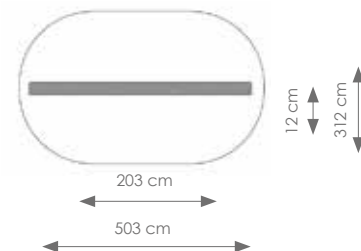

Product nr 8915 EVENWICHTSBALK
€ 350,00

Afmetingen: 203 x 12 cm
Vrije ruimte: 503 x 312 cm
Totale hoogte: 30 cm
Valhoogte: 30 cm

Schaal 1:200