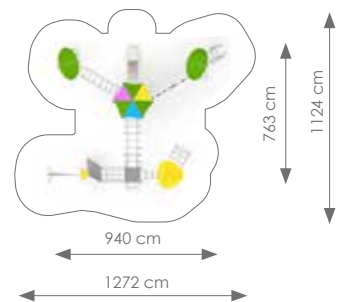

Product nr 1638 SAINT ETIENNE
€ 18.450,00

Afmetingen: 940 x 763 cm
Vrije ruimte: 1272 x 1124 cm
Totale hoogte: 434 cm
Podesthoogte: 90, 120, 150 cm
Valhoogte: 299 cm

Schaal 1:400