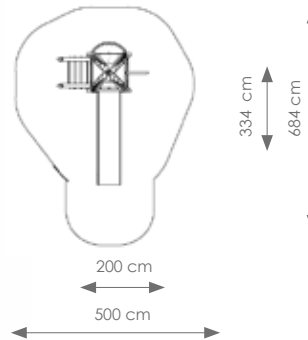

Podesthoogte: 60, 90 cm

Valhoogte: 90 cm

Schaal 1:200

Product nr 8912 MADISON
€ 1.995,00

Afmetingen: 200 x 334 cm
Vrije ruimte: 500 x 684 cm
Totale hoogte: 351 cm
Podesthoogte: 150 cm
Valhoogte: 150 cm

Schaal 1:200