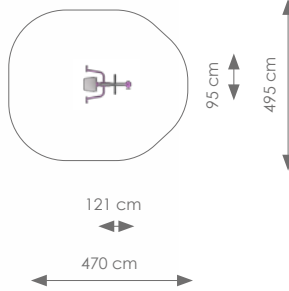

Schaal 1:200