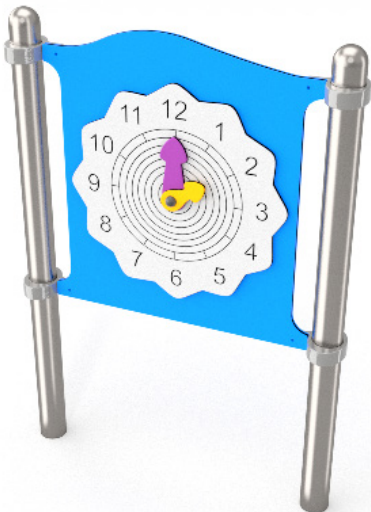

Product nr 4104 SPELPANEEL KLOK
€ 450,00
Afmetingen: 13 x 90 cm
Vrije ruimte 313 x 390 cm
Hoogte: 125 cm