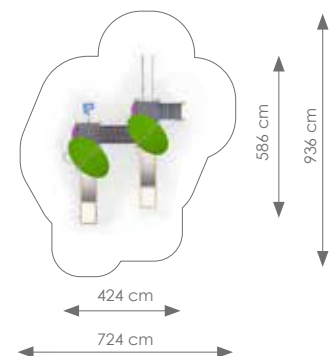

Schaal 1:300