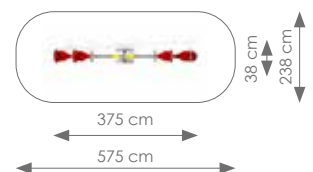

Schaal 1:200

Product nr 4065 METALEN WIP 4-ZITS
€ 1.195,00

Afmetingen: 38 x 375 cm
Vrije ruimte: 238 x 575 cm
Totale hoogte: 123 cm
Valhoogte: 93 cm

Schaal 1:200

SINGLE

Product nr 5015 VEERFIGUUR KOMPAS

€ 745,00