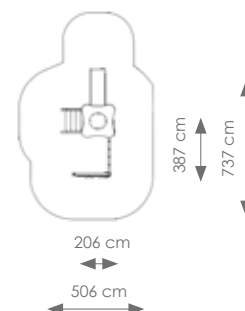

Product nr 8925 BRENTWOOD

€ 3.580,00

Afmetingen: 387 x 206 cm

Vrije ruimte: 737 x 506 cm

Totale hoogte: 268 cm

Podesthoogte: 90 cm

Valhoogte: 120 cm

Schaal 1:400