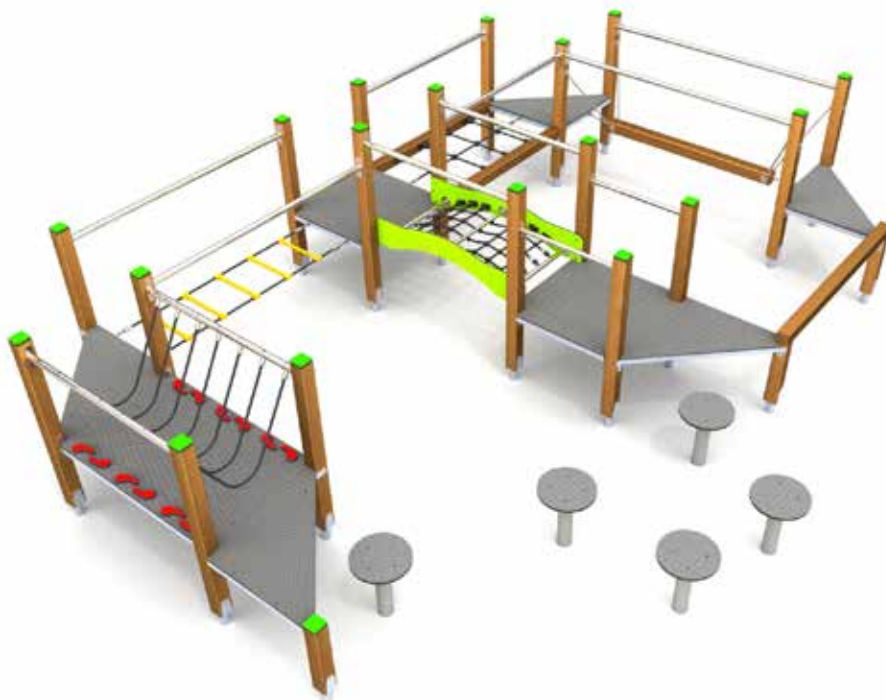

Product nr 8914 PAXTON

€ 6.350,00

Afmetingen: 453 x 600 cm

Vrije ruimte: 753 x 900 cm

Totale hoogte: 155 cm

Podesthoogte: 59 cm

Valhoogte: 59 cm

Schaal 1:200