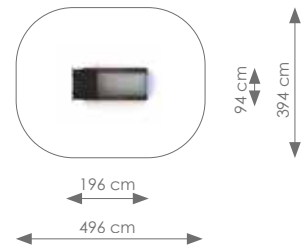

Schaal 1:200