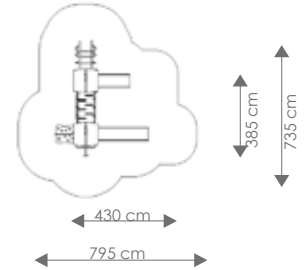

Product nr 1913 WESTFORD

€ 7.495,00

Afmetingen: 595 x 547 cm

Vrije ruimte: 945 x 897 cm

Totale hoogte: 320 cm

Podesthoogte: 120, 140 cm

Valhoogte: 195 cm

Schaal 1:400

Product nr 1915 MILANO

€ 6.310,00

Afmetingen: 430 x 385 cm

Vrije ruimte: 795 x 735 cm

Totale hoogte: 340 cm

Podesthoogte: 140 cm

Valhoogte: 140 cm

Schaal 1:400