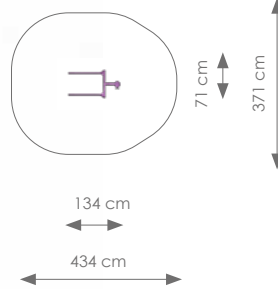

Schaal 1:200