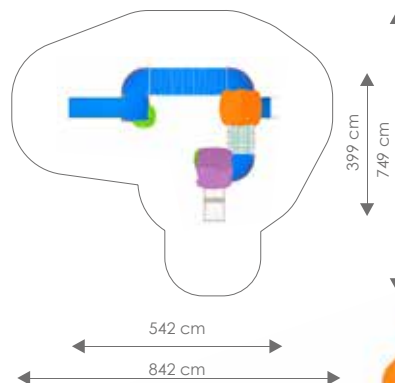

Schaal 1:200

Product nr 7007 THUMBELINA

€ 7.990,00

Afmetingen: 542 x 399 cm

Vrije ruimte: 842 x 749 cm

Totale hoogte: 220 cm

Podesthoogte: 59 cm

Valhoogte: 110 cm