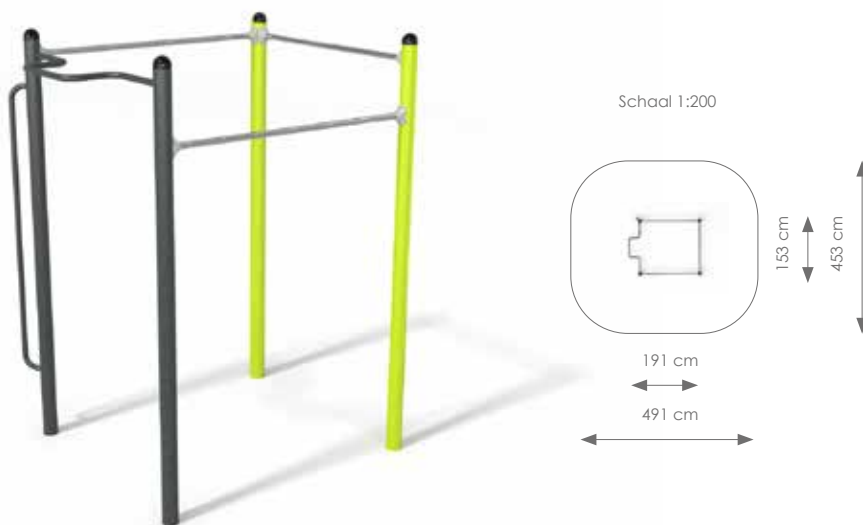

Product nr 7605 CALISTHENICS METAAL
€ 895,00

Afmetingen: 191 x 153 cm
Vrije ruimte: 491 x 453 cm
Totale hoogte: 244 cm
Valhoogte: 132 cm