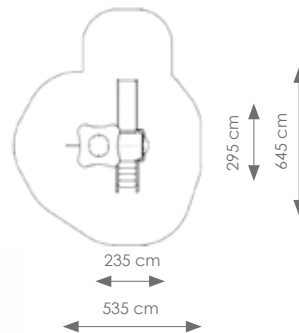

Schaal 1:300

Product nr 8904 REDWOOD
€ 4.250,00

Afmetingen: 235 x 295 cm
Vrije ruimte: 535 x 645 cm
Totale hoogte: 296 cm
Podesthoogte: 90, 120 cm
Valhoogte: 120 cm