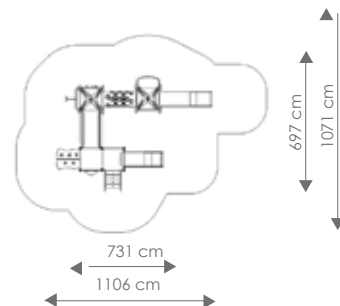

Product nr 1920 LAS PALMAS

€ 6.990,00

Afmetingen: 731 x 697 cm

Vrije ruimte: 1106 x 1071 cm

Totale hoogte: 359 cm

Valhoogte: 200 cm

Schaal 1:400