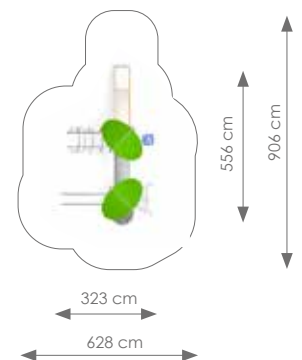

Product nr 1620 PARIS

€ 6.880,00

Afmetingen: 323 x 556 cm

Vrije ruimte: 628 x 906 cm

Totale hoogte: 364 cm

Podesthoogte: 150 cm

Valhoogte: 150 cm

Schaal 1:300