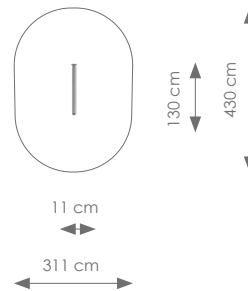

Schaal 1:200