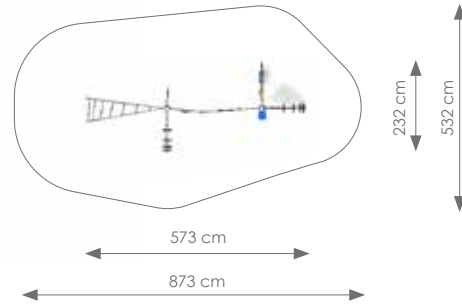

Product nr 1656 TARDES
€ 2.750,00

Afmetingen: 573 x 232 cm

Vrije ruimte: 873 x 532 cm

Totale hoogte: 222 cm

Valhoogte: 150 cm