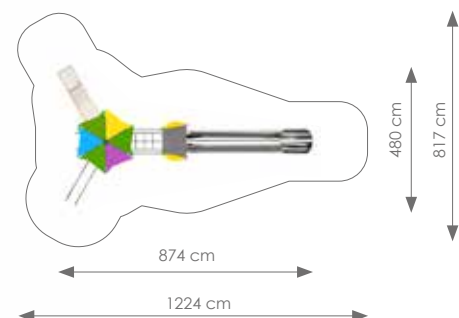

Product nr 1613 DYON

€ 11.500,00

Afmetingen: 874 x 480 cm

Vrije ruimte: 1224 x 817 cm

Totale hoogte: 404 cm

Podesthoogte: 150, 210 cm

Valhoogte: 210 cm

Schaal 1:300