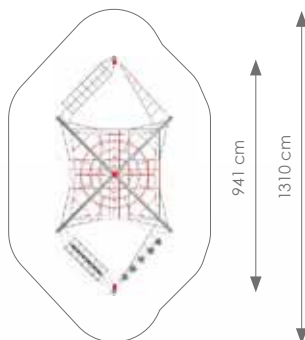

Schaal 1:300