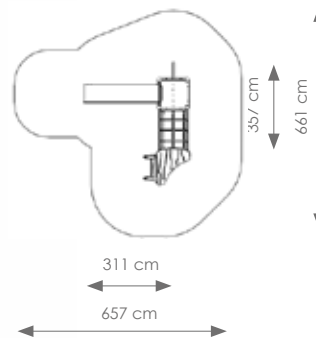

Podesthoogte: 60, 90 cm

Valhoogte: 90 cm

Schaal 1:200

Product nr 8912 MADISON
€ 1.995,00

Afmetingen: 200 x 334 cm
Vrije ruimte: 500 x 684 cm
Totale hoogte: 351 cm
Podesthoogte: 150 cm
Valhoogte: 150 cm

Schaal 1:200