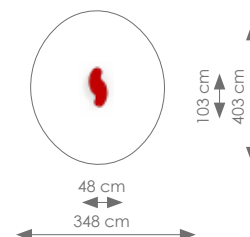

Product nr 4012 VEERELEMENT SURFER

€ 765,00

Afmetingen: 103 x 48 cm

Vrije ruimte: 403 x 348 cm

Totale hoogte: 46 cm

Valhoogte: 46 cm

Schaal 1:200