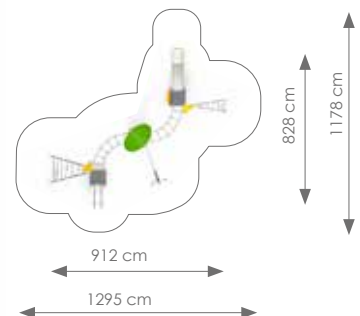

Schaal 1:400