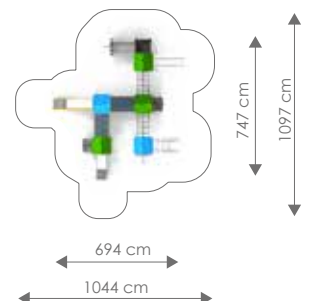

Schaal 1:300