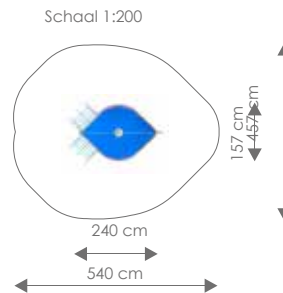

Product nr 7019 PIFF

€ 2.995,00

Afmetingen: 157 x 240 cm

Vrije ruimte: 457 x 540 cm

Totale hoogte: 247 cm

Podesthoogte: 59 cm

Valhoogte: 59 cm