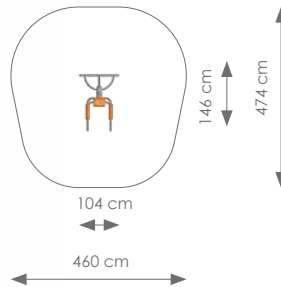

Schaal 1:200