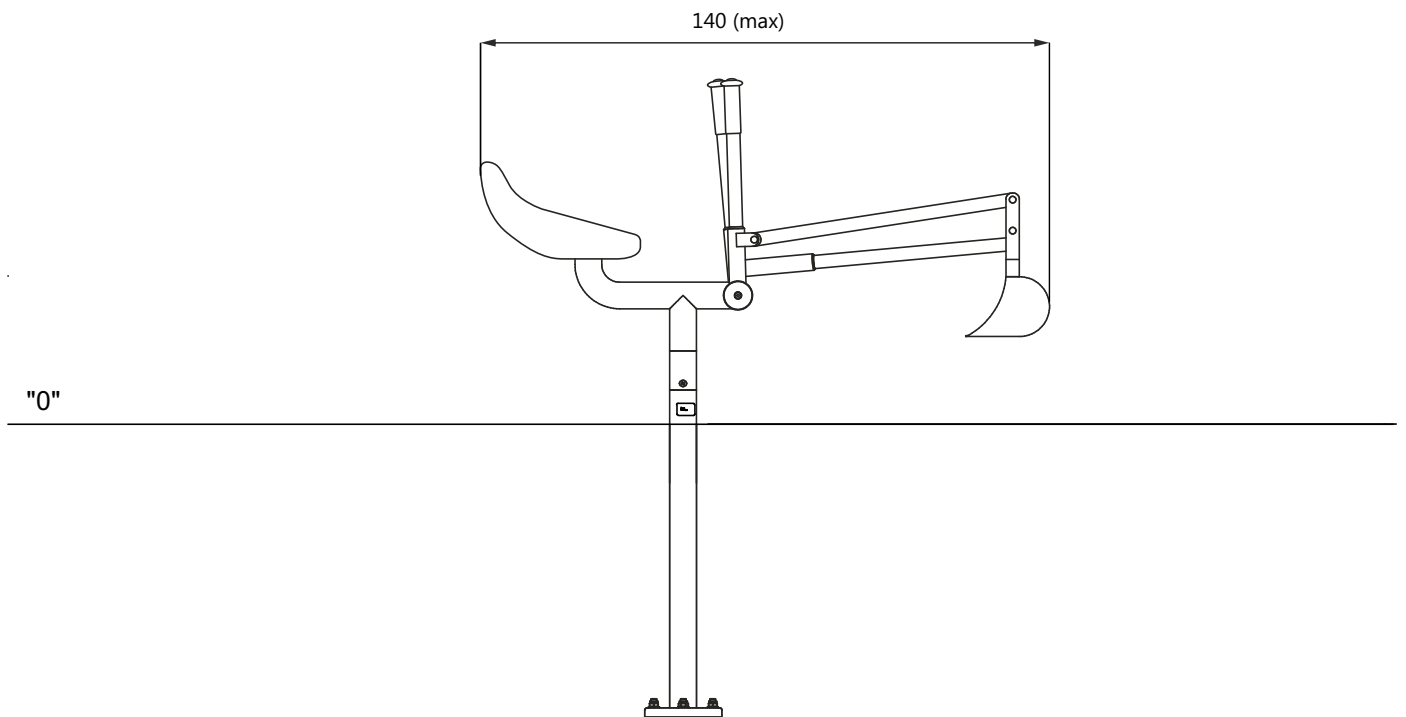

Afmetingen	140 x 34 x 115 cm
Vrije ruimte	550 x 550 cm
Valhoogte	50 cm
Voldoet aan NEN EN 1176 - 1 : 2017	Ja
Leeftijdscategorie	4 - 12

## MATERIAALSPECIFICATIES

Stevige constructie gemaakt van RVS (AISI 304), bestand tegen alle weersomstandigheden.

Alle bevestigingsmaterialen zoals schroeven, moeren en ringen zijn gemaakt van RVS. Deze worden afgedekt met vandalismebestendige afgedoppen.