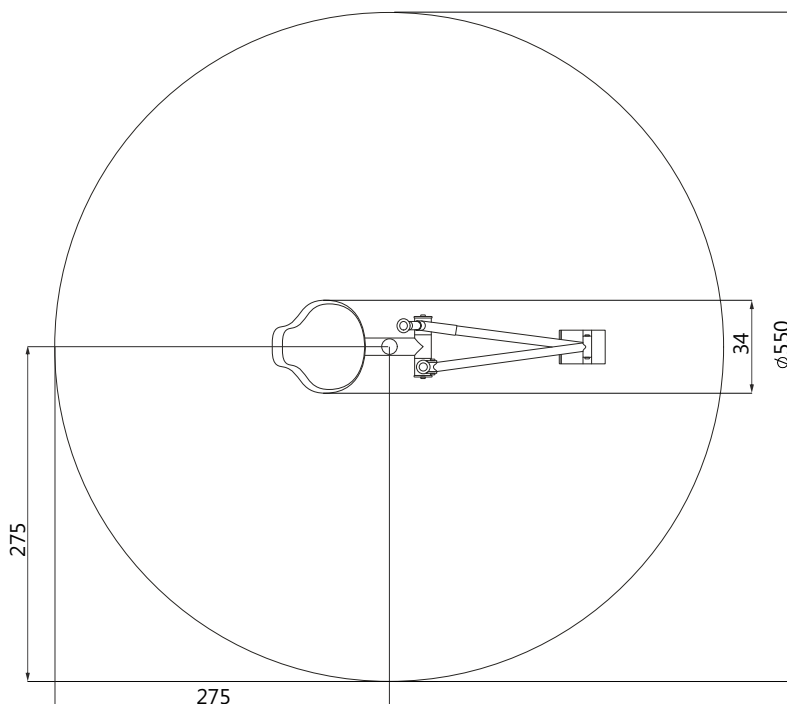

Afmetingen	140 x 34 x 115 cm
Vrije ruimte	550 x 550 cm
Valhoogte	50 cm
Voldoet aan NEN EN 1176 - 1 : 2017	Ja
Leeftijdscategorie	4 - 12