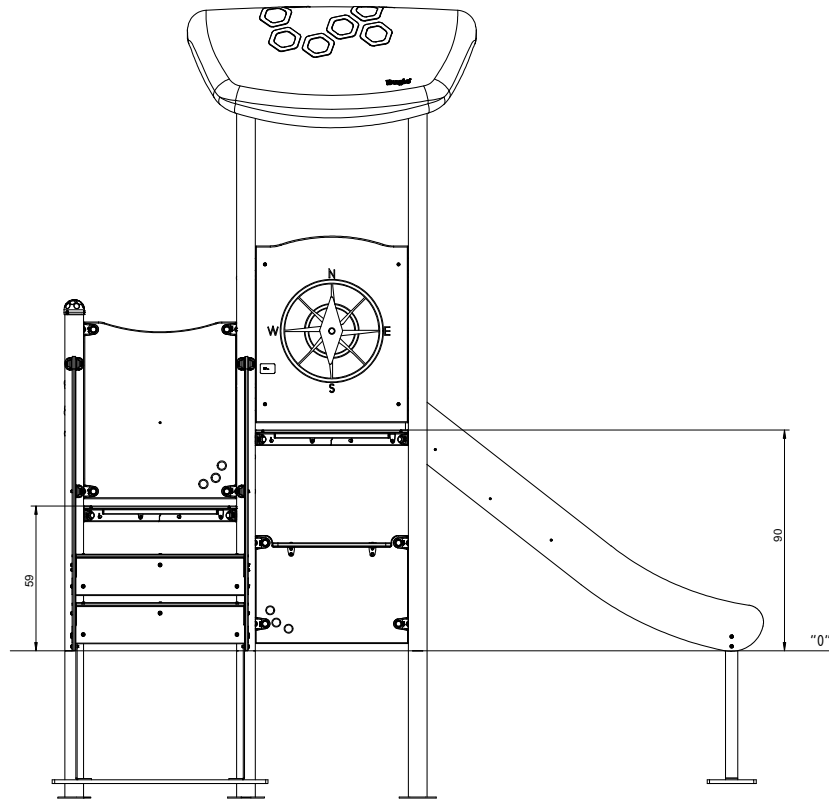

Afmetingen	146 x 285 x 263 cm
Vrije ruimte	446 x 635 cm
Valhoogte	90 cm
Voldoet aan NEN EN 1176 – 1 : 2017	Ja
Leeftijdscategorie	1 - 8 jaar

OVERZICHT

MATERIAALSPECIFICATIES

Stevige constructie gemaakt van RVS (AISI 304), bestand tegen alle weersomstandigheden.

Glijbanen gemaakt van RVS (AISI 304). Zijwanden gemaakt van HDPE 15 mm van de hoogste kwaliteit. Volledig vocht- en UV bestendig.

Panelen en platformen gemaakt van 13 mm HPL (zwarte platen van 8 mm) van de hoogste kwaliteit. Volledig vocht- en UV bestendig.