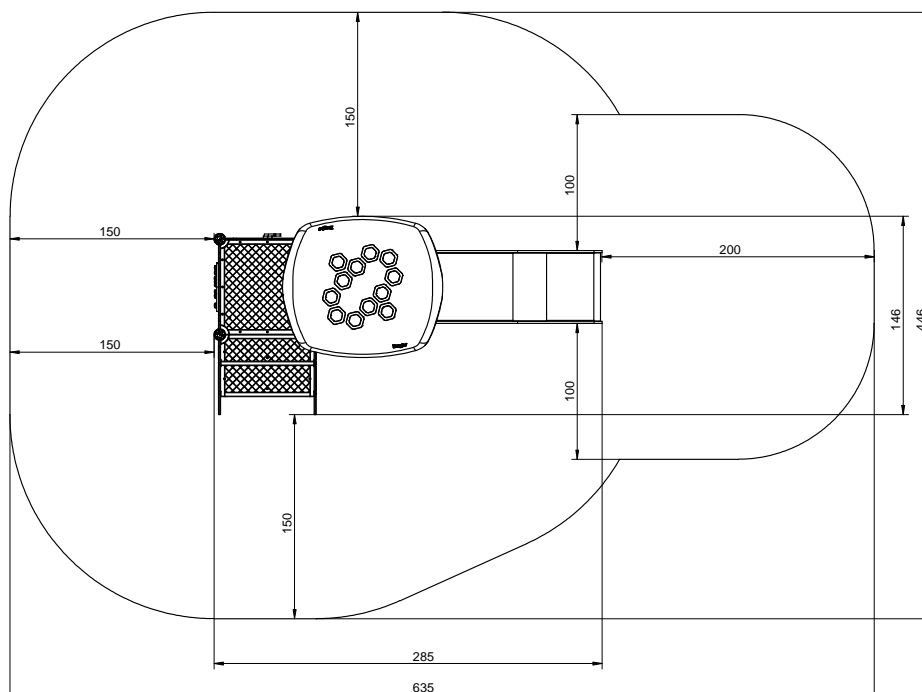

Afmetingen	146 x 285 x 263 cm
Vrije ruimte	446 x 635 cm
Valhoogte	90 cm
Voldoet aan NEN EN 1176 – 1 : 2017	Ja
Leeftijdscategorie	1 - 8 jaar

OVERZICHT

MATERIAALSPECIFICATIES

Stevige constructie gemaakt van RVS (AISI 304), bestand tegen alle weersomstandigheden.

Glijbanen gemaakt van RVS (AISI 304). Zijwanden gemaakt van HDPE 15 mm van de hoogste kwaliteit. Volledig vocht- en UV bestendig.

Panelen en platformen gemaakt van 13 mm HPL (zwarte platen van 8 mm) van de hoogste kwaliteit. Volledig vocht- en UV bestendig.