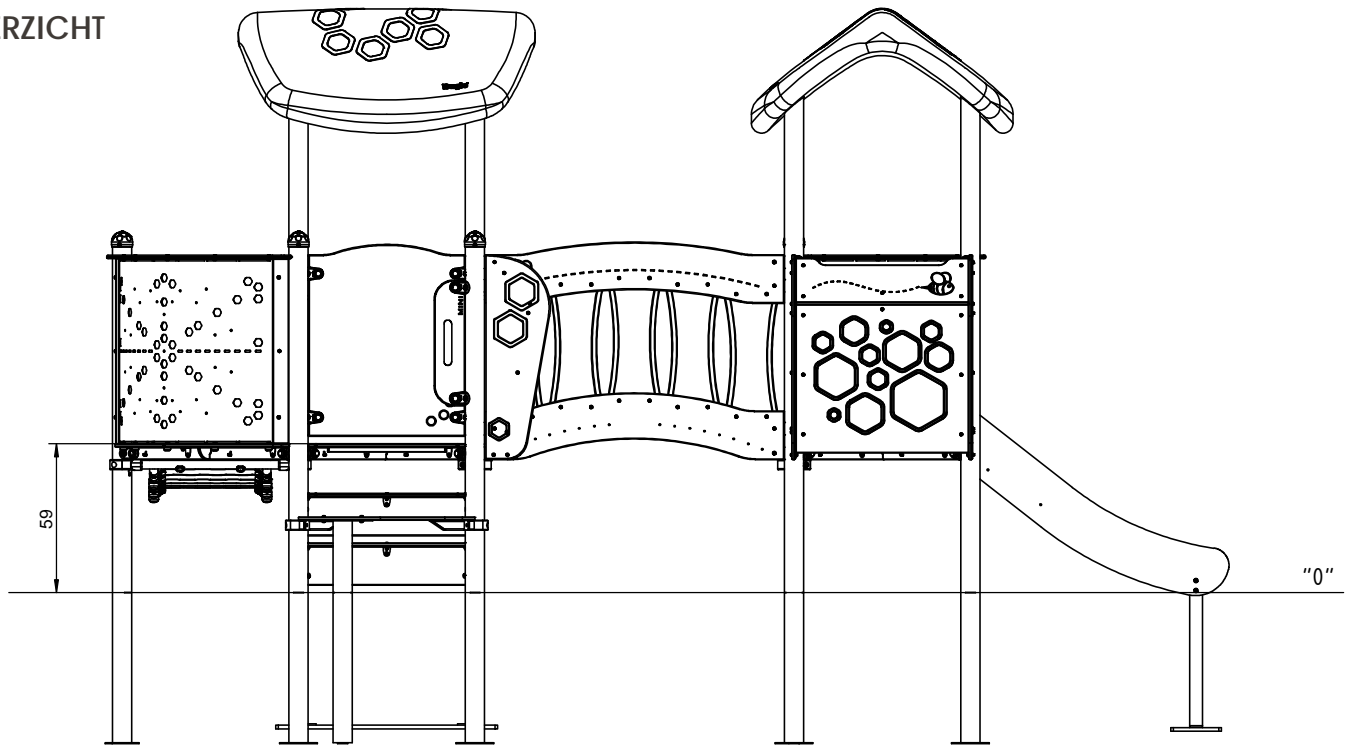

Afmetingen	444 x 445 x 232 cm
Vrije ruimte	744 x 795 cm
Valhoogte	59 cm
Voldoet aan NEN EN 1176 – 1 : 2017	Ja
Leeftijdscategorie	1 - 4 jaar

OVERZICHT

MATERIAALSPECIFICATIES

Stevige constructie gemaakt van RVS (AISI 304), bestand tegen alle weersomstandigheden.

Glijbanen gemaakt van RVS (AISI 304). Zijwanden gemaakt van HDPE 15 mm van de hoogste kwaliteit. Volledig vocht- en UV bestendig.

Panelen van kleurrijk 15 mm HDPE polyethyleen van de hoogste kwaliteit. Volledig vocht- en UV bestendig.

Paneel- en touwverbinders gemaakt van polyamide.

Daken gemaakt van rotatiegegoten polyethyleen.

Balkon gemaakt van 15 mm HDPE.