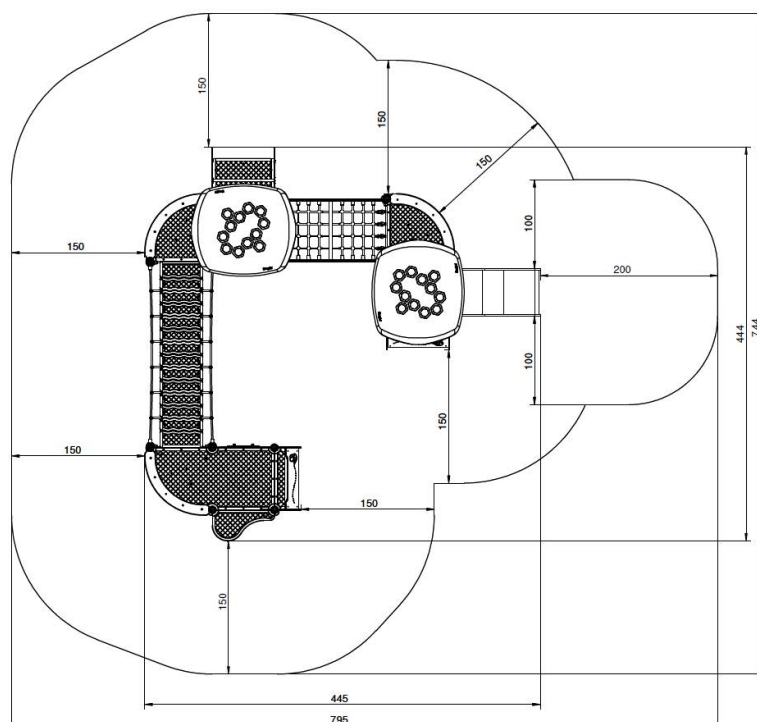

Afmetingen	444 x 445 x 232 cm
Vrije ruimte	744 x 795 cm
Valhoogte	59 cm
Voldoet aan NEN EN 1176 – 1 : 2017	Ja
Leeftijdscategorie	1 - 4 jaar

OVERZICHT

MATERIAALSPECIFICATIES

Stevige constructie gemaakt van RVS (AISI 304), bestand tegen alle weersomstandigheden.