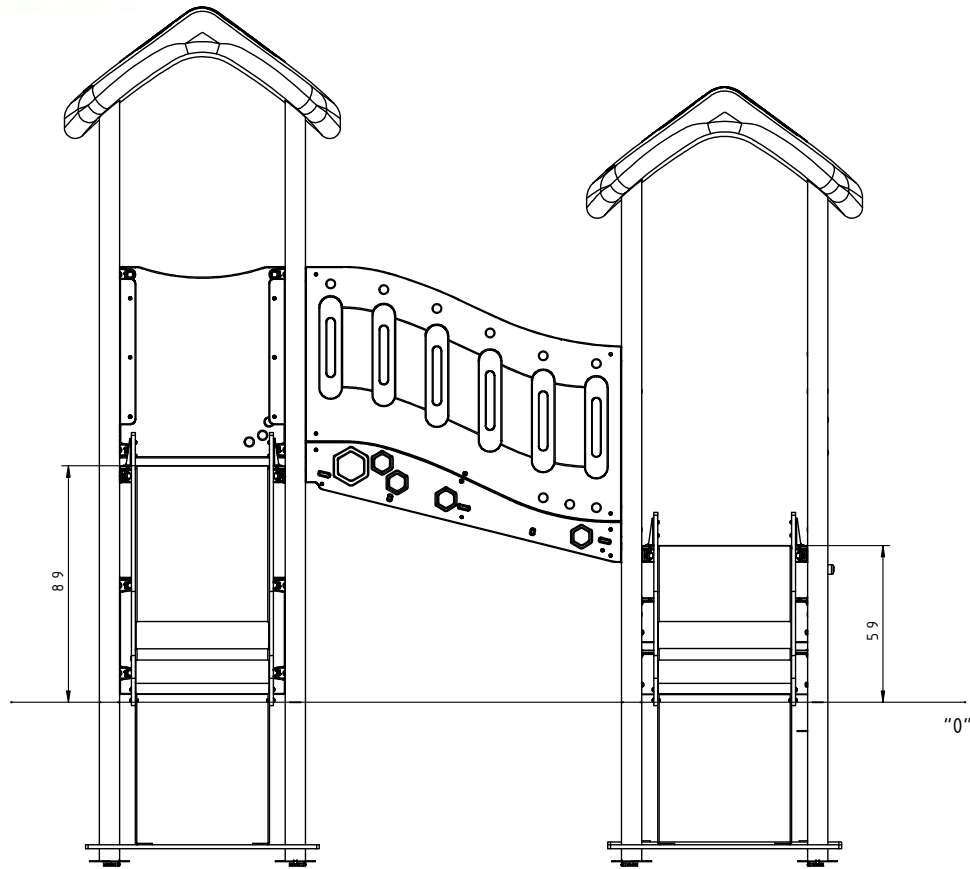

Afmetingen	300 x 270 x 262 cm
Vrije ruimte	620 x 600 cm
Valhoogte	89 cm
Voldoet aan NEN EN 1176 – 1 : 2017	Ja
Leeftijdscategorie	1 - 8 jaar

OVERZICHT

MATERIAALSPECIFICATIES

Stevige constructie gemaakt van RVS (AISI 304), bestand tegen alle weersomstandigheden.

Glijbanen gemaakt van RVS (AISI 304). Zijwanden gemaakt van HDPE 15 mm van de hoogste kwaliteit. Volledig vocht- en UV bestendig.

Panelen en platformen gemaakt van 13 mm HPL (zwarte platen van 8 mm) van de hoogste kwaliteit. Volledig vocht- en UV bestendig.

Paneel- en touwverbinders gemaakt van polyamide.

Daken gemaakt van rotatiegegoten polyethyleen.

Gefreesd educatief spel-paneel gemaakt van 15 mm HDPE.