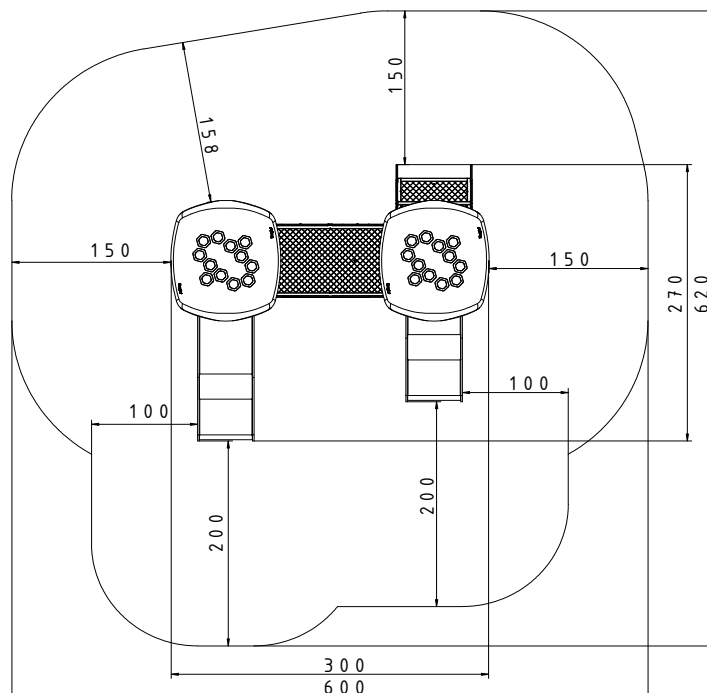

Afmetingen	300 x 270 x 262 cm
Vrije ruimte	620 x 600 cm
Valhoogte	89 cm
Voldoet aan NEN EN 1176 – 1 : 2017	Ja
Leeftijdscategorie	1 - 8 jaar

OVERZICHT

MATERIAALSPECIFICATIES

Stevige constructie gemaakt van RVS (AISI 304), bestand tegen alle weersomstandigheden.

Glijbanen gemaakt van RVS (AISI 304). Zijwanden gemaakt van HDPE 15 mm van de hoogste kwaliteit. Volledig vocht- en UV bestendig.

Panelen en platformen gemaakt van 13 mm HPL (zwarte platen van 8 mm) van de hoogste kwaliteit. Volledig vocht- en UV bestendig.

Paneel- en touwverbinders gemaakt van polyamide.

Daken gemaakt van rotatiegegoten polyethyleen.

Gefreesd educatief spel-paneel gemaakt van 15 mm HDPE.