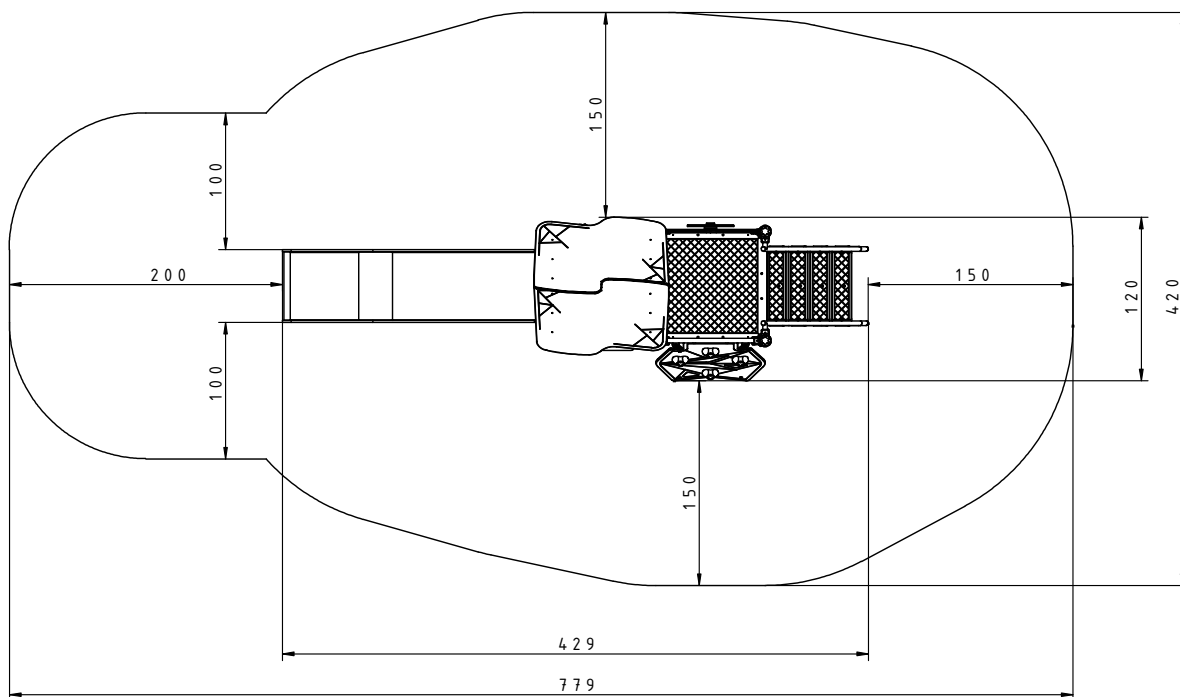

Afmetingen	429 x 120 x 327 cm
Vrije ruimte	779 x 420 cm
Valhoogte	120 cm
Voldoet aan NEN EN 1176 - 1 : 2017	Ja
Leeftijdscategorie	4 - 8

OVERZICHT

MATERIAALSPECIFICATIES

Gefreesd educatief spel-paneel gemaakt van 15 mm HDPE.

Klimgrepen gemaakt van kleurrijk polyesterhars.

Panelen van kleurrijk 15 mm HDPE polyethyleen van de hoogste kwaliteit. Volledig vocht- en UV bestendig bestendig.

Panelen en platformen gemaakt van 13 mm HPL (zwarte platen van 8 mm) van de hoogste kwaliteit. Volledig vocht- en UV bestendig.