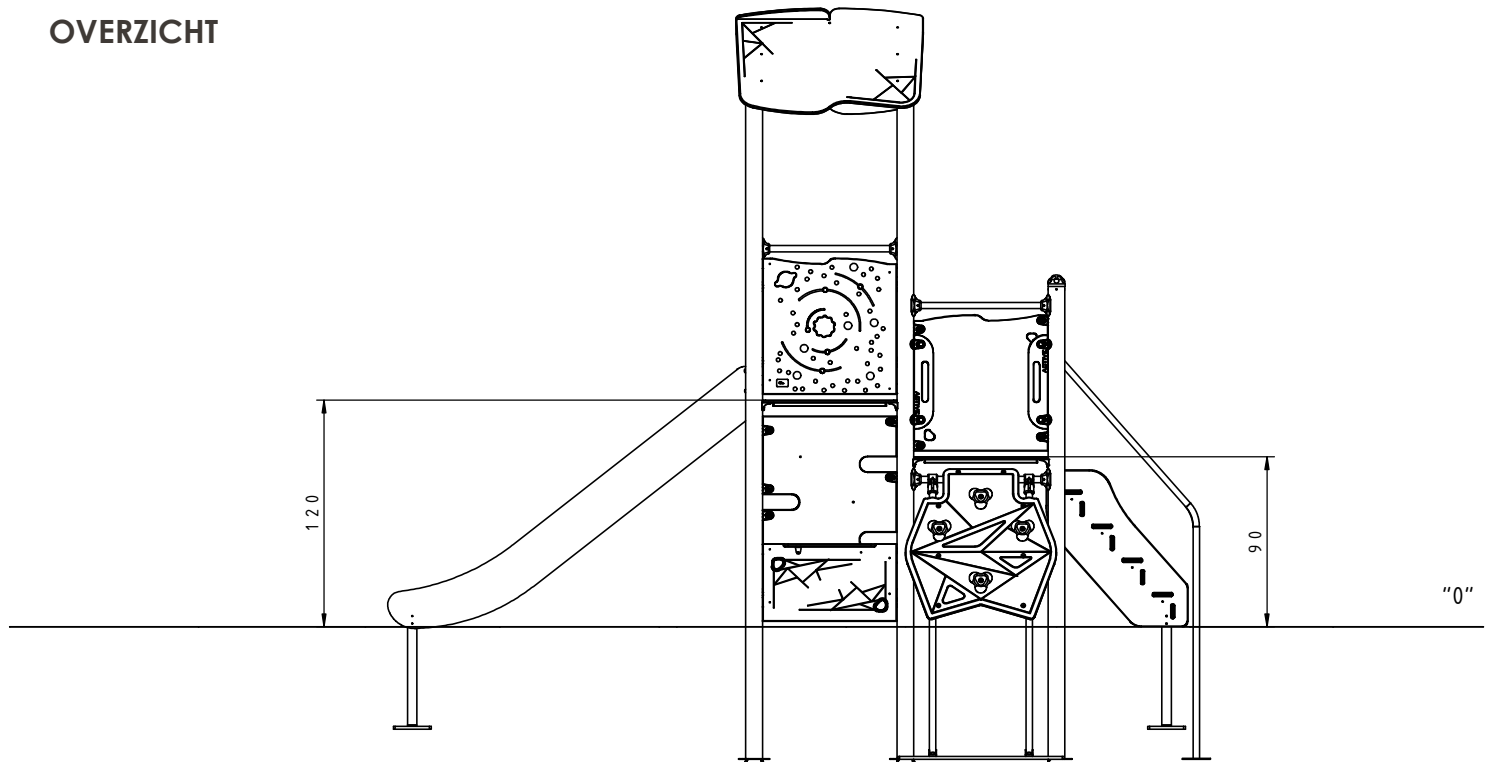

Afmetingen	429 x 120 x 327 cm
Vrije ruimte	779 x 420 cm
Valhoogte	120 cm
Voldoet aan NEN EN 1176 - 1 : 2017	Ja
Leeftijdscategorie	4 - 8

OVERZICHT

MATERIAALSPECIFICATIES

Gefreesd educatief spel-paneel gemaakt van 15 mm HDPE.

Klimgrepen gemaakt van kleurrijk polyesterhars.

Panelen van kleurrijk 15 mm HDPE polyethyleen van de hoogste kwaliteit. Volledig vocht- en UV bestendig bestendig.

Panelen en platformen gemaakt van 13 mm HPL (zwarte platen van 8 mm) van de hoogste kwaliteit. Volledig vocht- en UV bestendig.