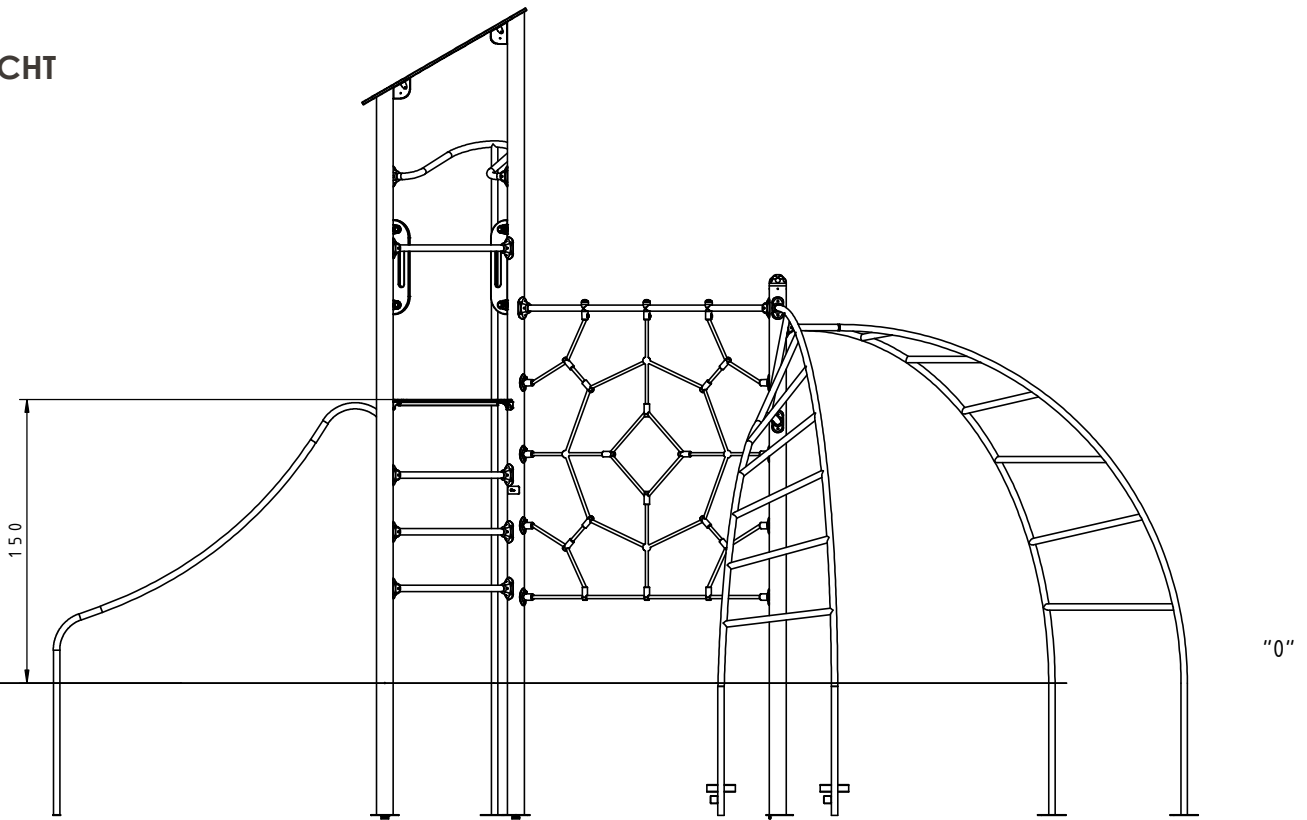

OVERZICHT

MATERIAALSPECIFICATIES