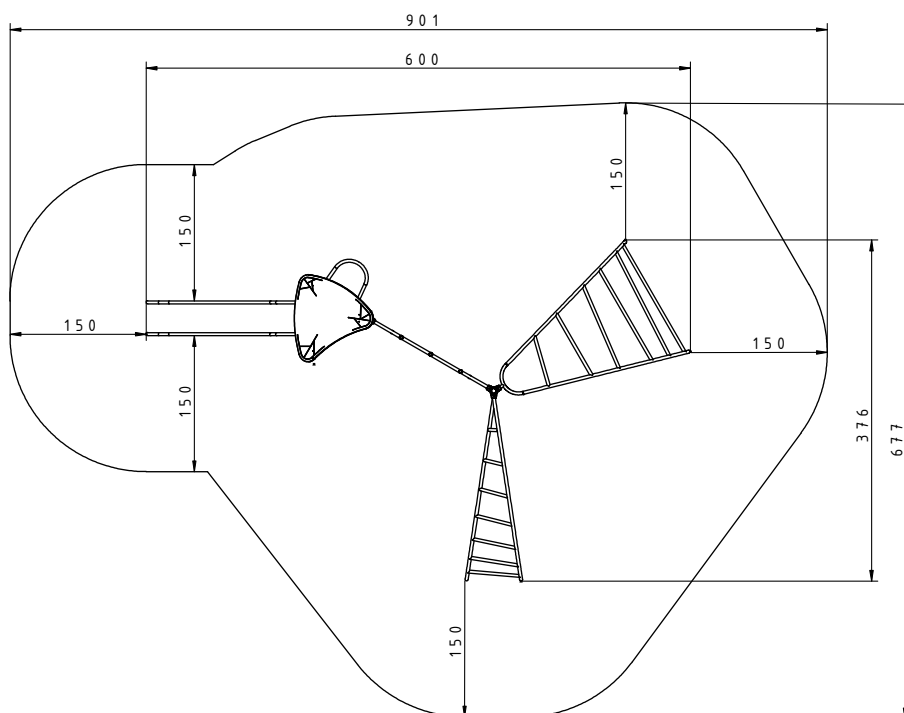

Afmetingen	600 x 376 x 357 cm
Vrije ruimte	901 x 677 cm
Valhoogte	200 cm
Voldoet aan NEN EN 1176 - 1 : 2017	Ja
Leeftijdscategorie	6 - 12

Panelen en platformen gemaakt van 13 mm HPL (zwarte platen van 8 mm) van de hoogste kwaliteit. Volledig vocht- en UV bestendig.

Stevige constructie gemaakt van RVS (AISI 304), bestand tegen alle weersomstandigheden.

Stevige constructie gemaakt van zwart staal S235JR, gereinigd in het zandstraalproces. Beschermd tegen corrosie door verzinken en poedercoaten met polyester verf.