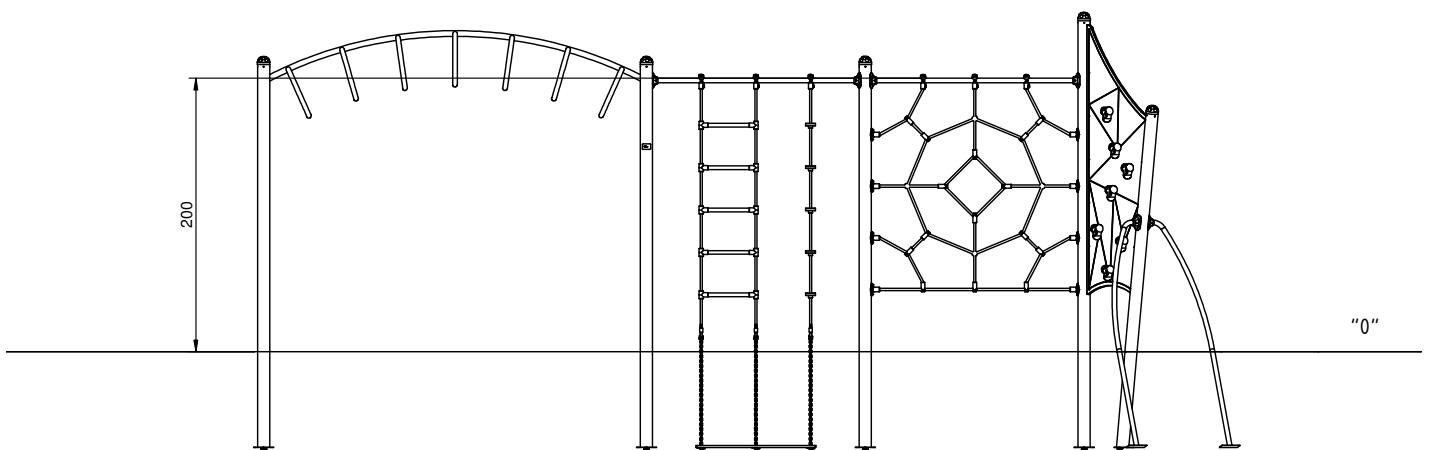

Afmetingen	701 x 130 x 248 cm
Vrije ruimte	1035 x 464 cm
Valhoogte	200 cm
Voldoet aan NEN EN 1176 - 1 : 2017	Ja
Leeftijdscategorie	4 - 12

## MATERIAALSPECIFICATIES

Klimgrepen gemaakt van kleurrijk polyesterhars.

Stevige kabelverbinders gemaakt van spuitgegoten polyamide.

Touwuiteinden geperst in een aluminium huls.

Panelen en platformen gemaakt van 13 mm HPL (zwarte platen van 8 mm) van de hoogste kwaliteit. Volledig vocht- en UV bestendig.

Stevige constructie gemaakt van RVS (AISI 304), bestand tegen alle weersomstandigheden.

Stevige constructie gemaakt van zwart staal S235JR, gereinigd in het zandstraalproces. Beschermd tegen corrosie door verzinken en poedercoaten met polyester verf.