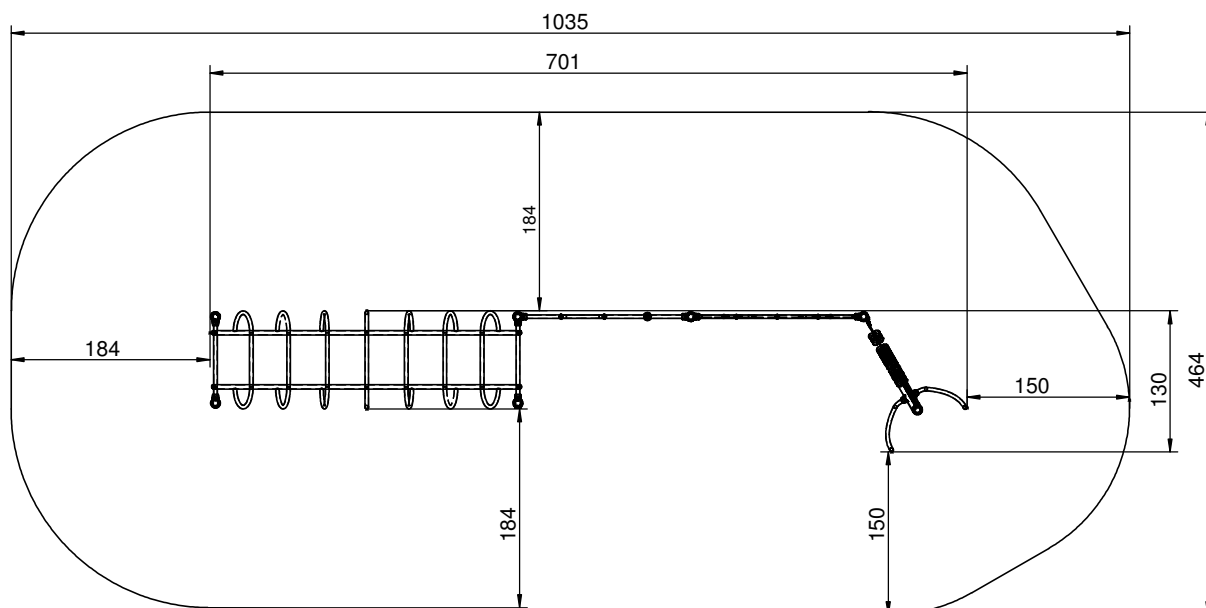

Afmetingen	701 x 130 x 248 cm
Vrije ruimte	1035 x 464 cm
Valhoogte	200 cm
Voldoet aan NEN EN 1176 - 1 : 2017	Ja
Leeftijdscategorie	4 - 12

## MATERIAALSPECIFICATIES

Klimgrepen gemaakt van kleurrijk polyesterhars.

Stevige kabelverbinders gemaakt van spuitgegoten polyamide.

Touwuiteinden geperst in een aluminium huls.

Panelen en platformen gemaakt van 13 mm HPL (zwarte platen van 8 mm) van de hoogste kwaliteit. Volledig vocht- en UV bestendig.