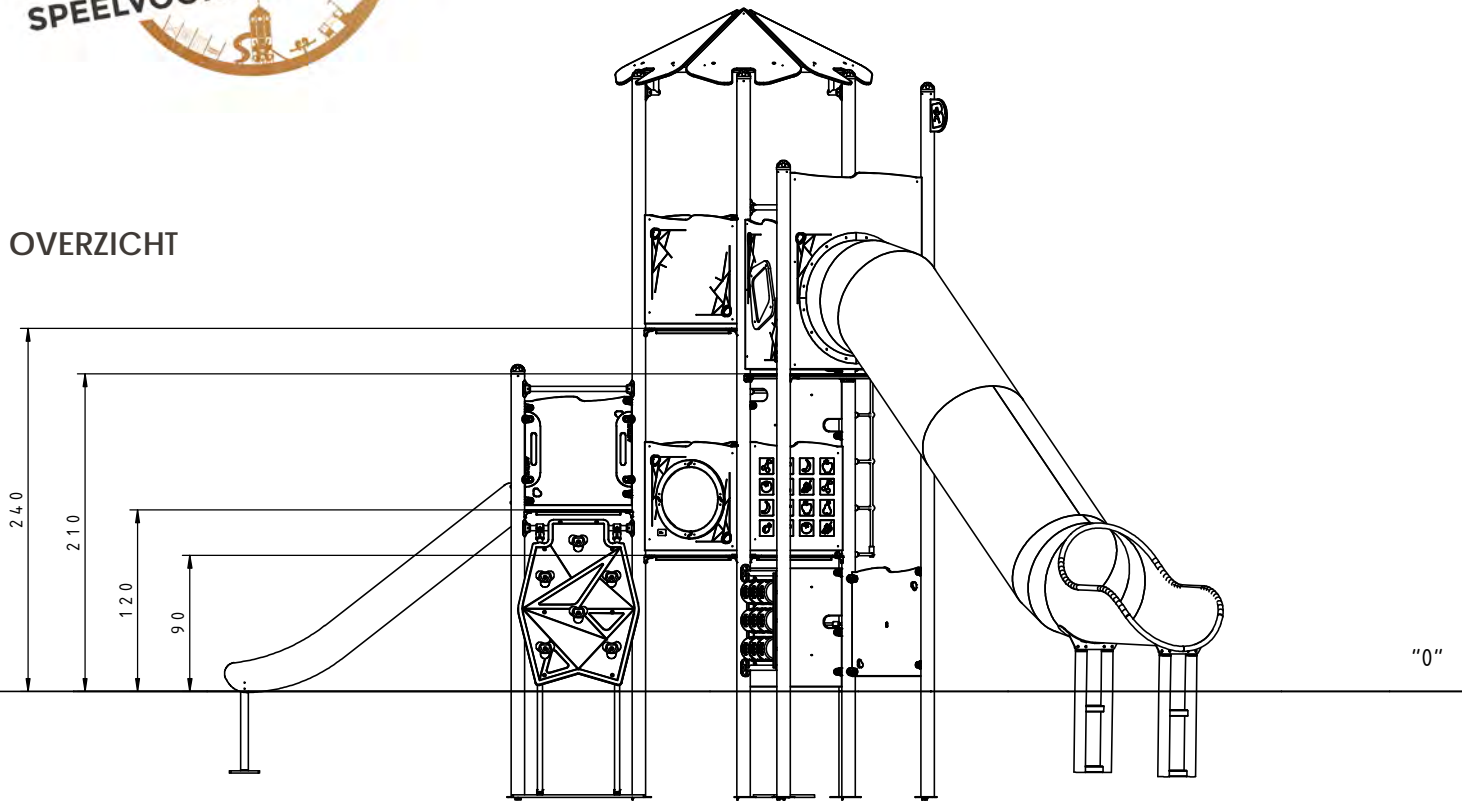

Afmetingen	777 x 430 x 451 cm
Vrije ruimte	1127 x 866 cm
Valhoogte	295 cm
Voldoet aan NEN EN 1176 - 1 : 2017	Ja
Leeftijdscategorie	4 -12

## MATERIAALSPECIFICATIES

TicTacToe spelpaneel gemaakt van rotatiegegoten polyethyleen. De vaten hebben een afmeting van 16 cm (h) x 15,5 cm (b).

Bolraam met een diameter van 400 mm. Gemaakt van 5 mm dik polycarbonaat.

Stevige constructie gemaakt van RVS (AISI 304), bestand tegen alle weersomstandigheden.