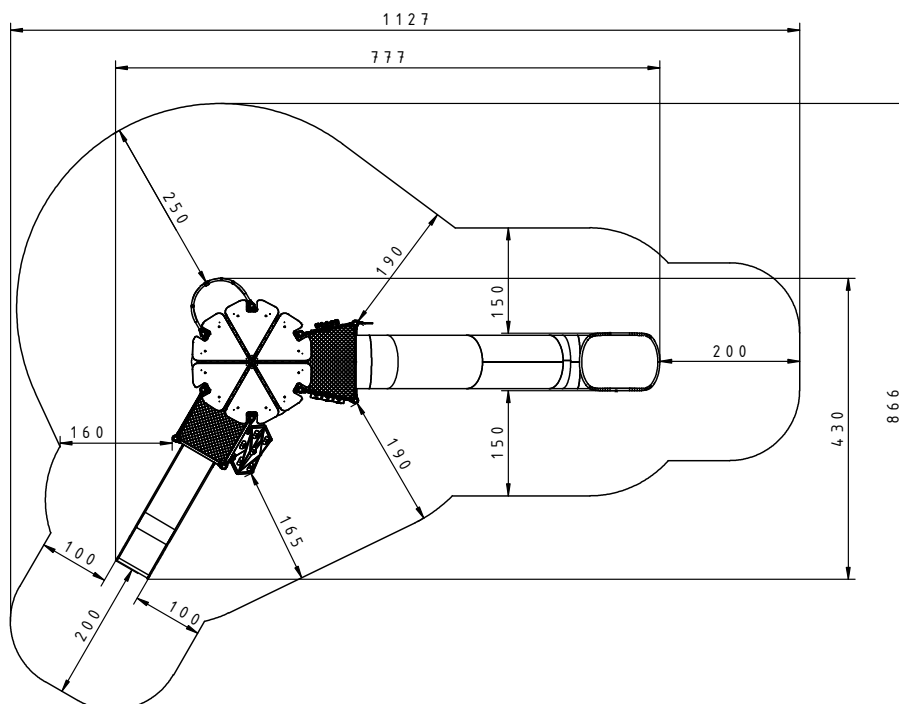

Afmetingen	777 x 430 x 451 cm
Vrije ruimte	1127 x 866 cm
Valhoogte	295 cm
Voldoet aan NEN EN 1176 - 1 : 2017	Ja
Leeftijdscategorie	4 -12

## MATERIAALSPECIFICATIES

TicTacToe spelpaneel gemaakt van rotatiegegoten polyethyleen. De vaten hebben een afmeting van 16 cm (h) x 15,5 cm (b).

Bolraam met een diameter van 400 mm. Gemaakt van 5 mm dik polycarbonaat.