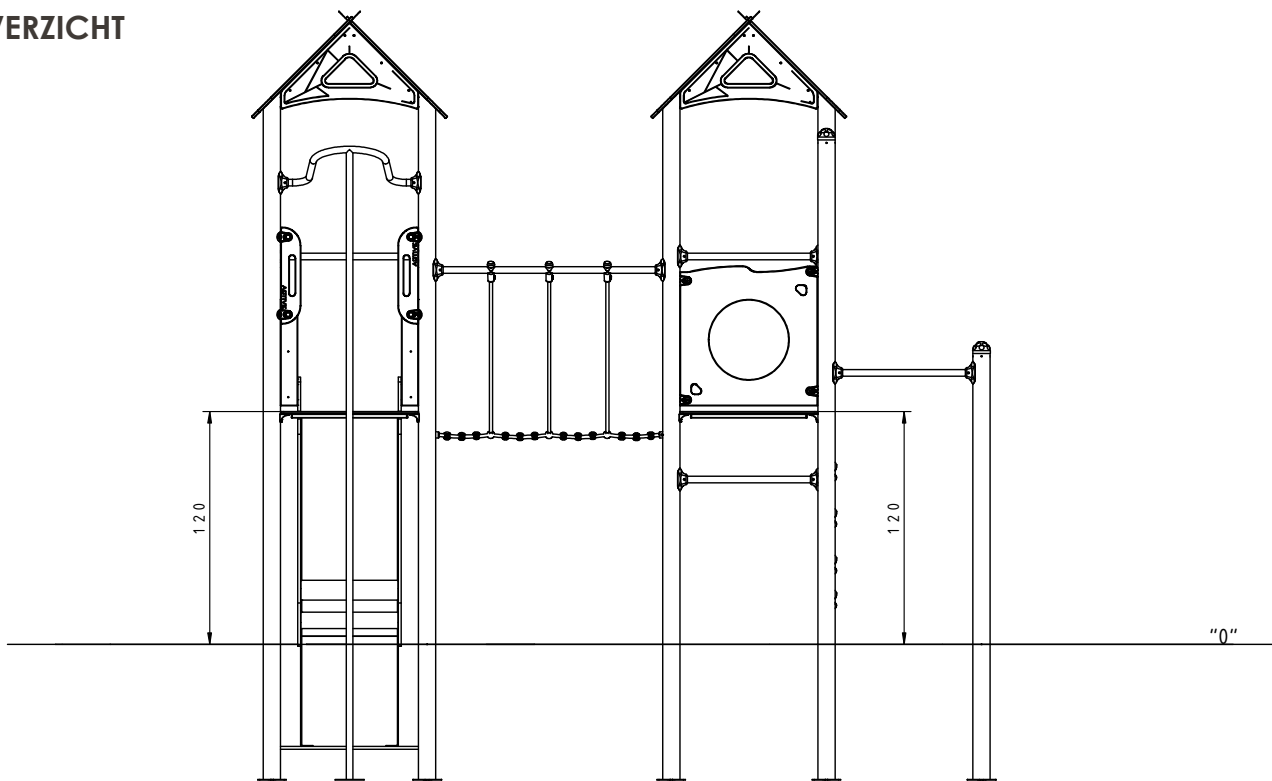

Afmetingen	438 x 381 x 327 cm
Vrije ruimte	788 x 681 cm
Valhoogte	150 cm
Voldoet aan NEN EN 1176 - 1 : 2017	Ja
Leeftijdscategorie	3-12

OVERZICHT

MATERIAALSPECIFICATIES

Bolraam met een diameter van 400 mm. Gemaakt van 5 mm dik polycarbonaat.

Klimgrepen gemaakt van kleurrijk polyesterhars.

Panelen van kleurrijk 15 mm HDPE polyethyleen van de hoogste kwaliteit. Volledig vocht- en UV bestendig bestendig.

Panelen en platformen gemaakt van 13 mm HPL (zwarte platen van 8 mm) van de hoogste kwaliteit. Volledig vocht- en UV bestendig.