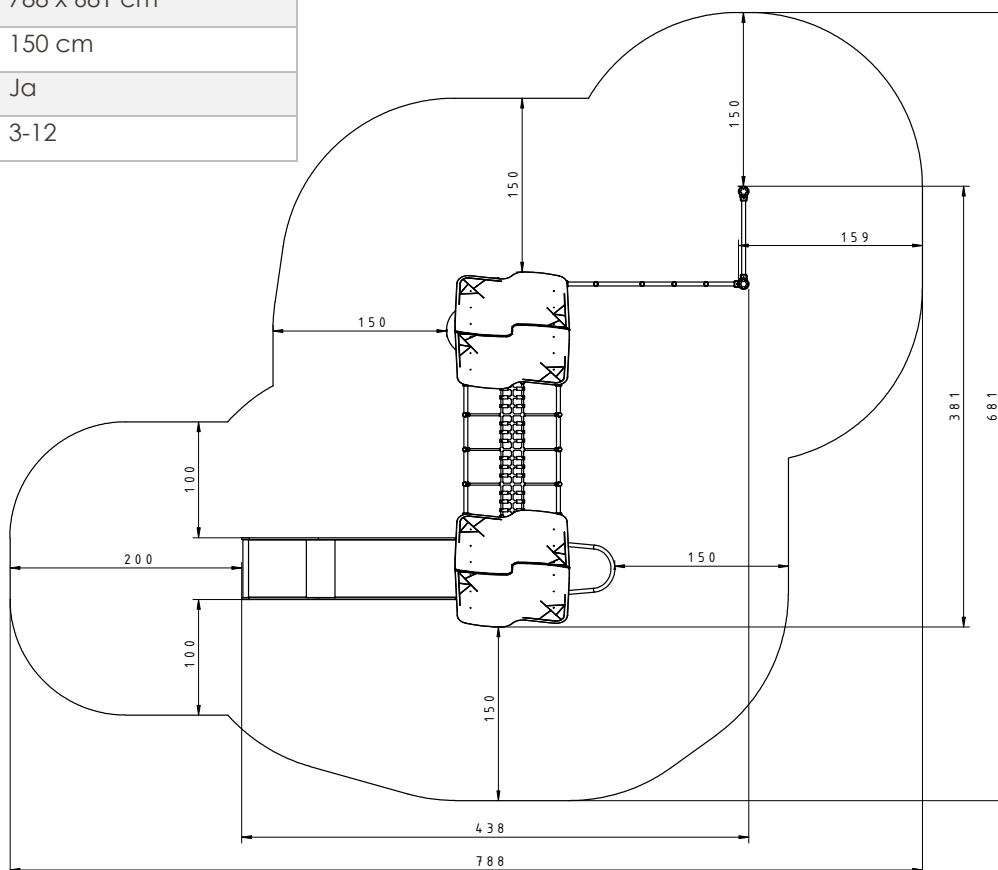

Afmetingen	438 x 381 x 327 cm
Vrije ruimte	788 x 681 cm
Valhoogte	150 cm
Voldoet aan NEN EN 1176 - 1 : 2017	Ja
Leeftijdscategorie	3-12

OVERZICHT

MATERIAALSPECIFICATIES

Bolraam met een diameter van 400 mm. Gemaakt van 5 mm dik polycarbonaat.

Klimgrepen gemaakt van kleurrijk polyesterhars.

Panelen van kleurrijk 15 mm HDPE polyethyleen van de hoogste kwaliteit. Volledig vocht- en UV bestendig bestendig.

Panelen en platformen gemaakt van 13 mm HPL (zwarte platen van 8 mm) van de hoogste kwaliteit. Volledig vocht- en UV bestendig.