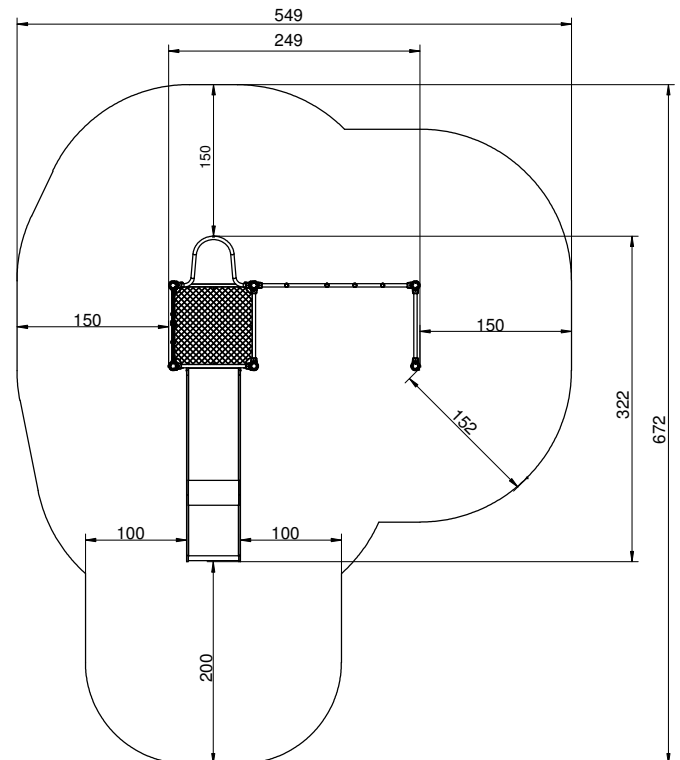

Afmetingen	249 x 322 x 266 cm
Vrije ruimte	549 x 672 cm
Valhoogte	150 cm
Voldoet aan NEN EN 1176 - 1 : 2017	Ja
Leeftijdscategorie	3 -12

OVERZICHT

MATERIAALSPECIFICATIES

Gefreesd educatief spel-paneel gemaakt van 15 mm HDPE.

Touwen gemaakt van polypropyleen met stalen kern. Diameter 16 mm.

Panelen van kleurrijk 15 mm HDPE polyethyleen van de hoogste kwaliteit. Volledig vocht- en UV bestendig bestendig.

Panelen en platformen gemaakt van 13 mm HPL (zwarte platen van 8 mm) van de hoogste kwaliteit. Volledig vocht- en UV bestendig.