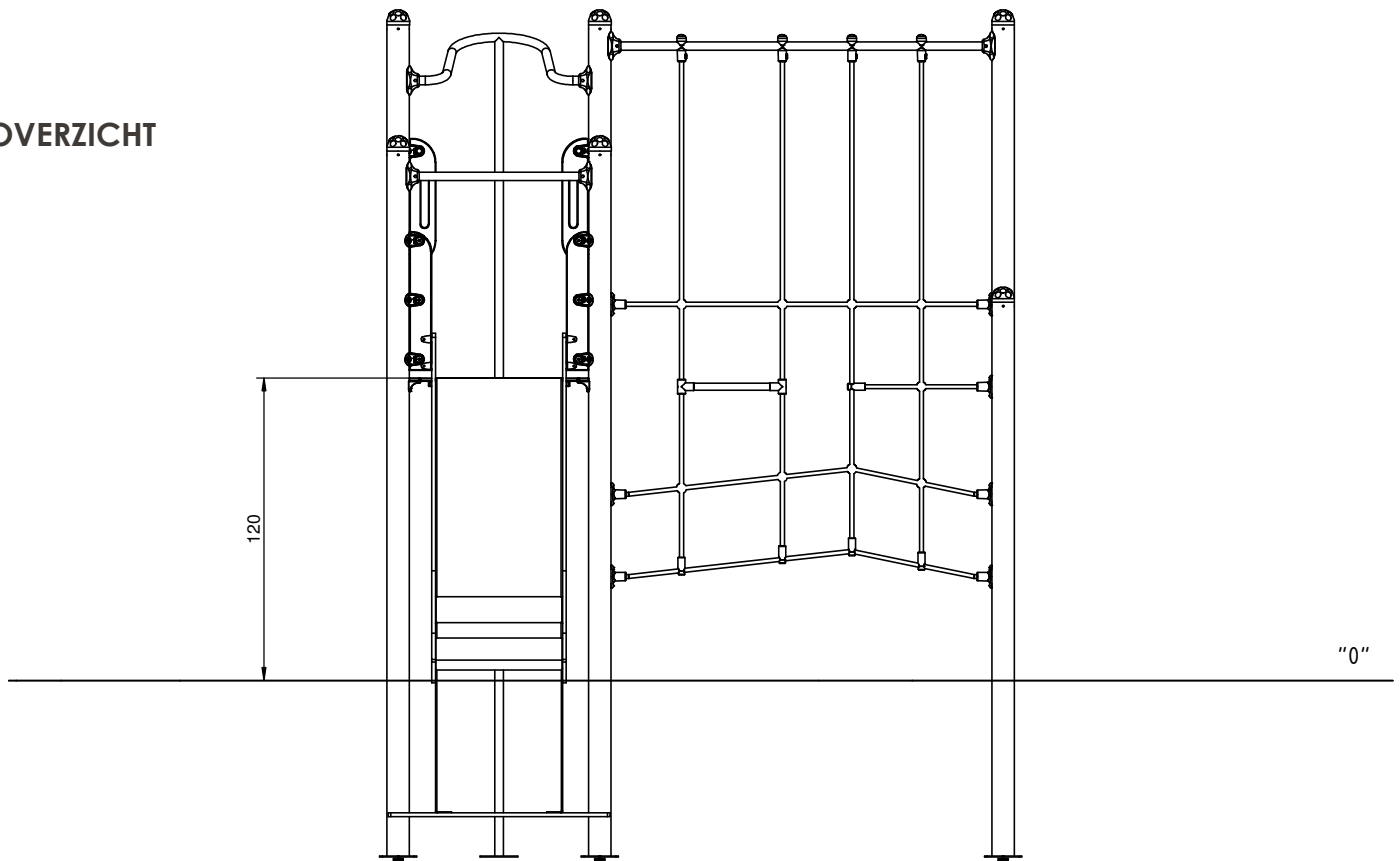

Afmetingen	249 x 322 x 266 cm
Vrije ruimte	549 x 672 cm
Valhoogte	150 cm
Voldoet aan NEN EN 1176 - 1 : 2017	Ja
Leeftijdscategorie	3 -12

OVERZICHT

MATERIAALSPECIFICATIES

Gefreesd educatief spel-paneel gemaakt van 15 mm HDPE.

Touwen gemaakt van polypropyleen met stalen kern. Diameter 16 mm.

Panelen van kleurrijk 15 mm HDPE polyethyleen van de hoogste kwaliteit. Volledig vocht- en UV bestendig bestendig.

Panelen en platformen gemaakt van 13 mm HPL (zwarte platen van 8 mm) van de hoogste kwaliteit. Volledig vocht- en UV bestendig.