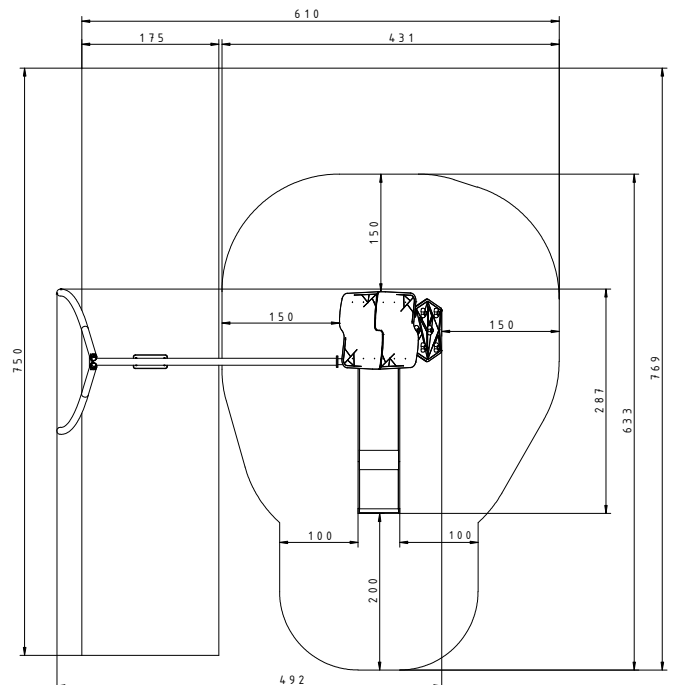

Afmetingen	492 x 287 x 327cm
Vrije ruimte	769 x 610 cm
Valhoogte	130 cm
Voldoet aan NEN EN 1176 – 1 : 2017	Ja
Leeftijdscategorie	4 - 12

OVERZICHT

MATERIAALSPECIFICATIES

Gefreesd educatief spel-paneel gemaakt van 15 mm HDPE.

Klimgrepen gemaakt van kleurrijk polyesterhars.

Panelen van kleurrijk 15 mm HDPE polyethyleen van de hoogste kwaliteit. Volledig vocht- en UV bestendig bestendig.

Panelen en platformen gemaakt van 13 mm HPL (zwarte platen van 8 mm) van de hoogste kwaliteit. Volledig vocht- en UV bestendig.