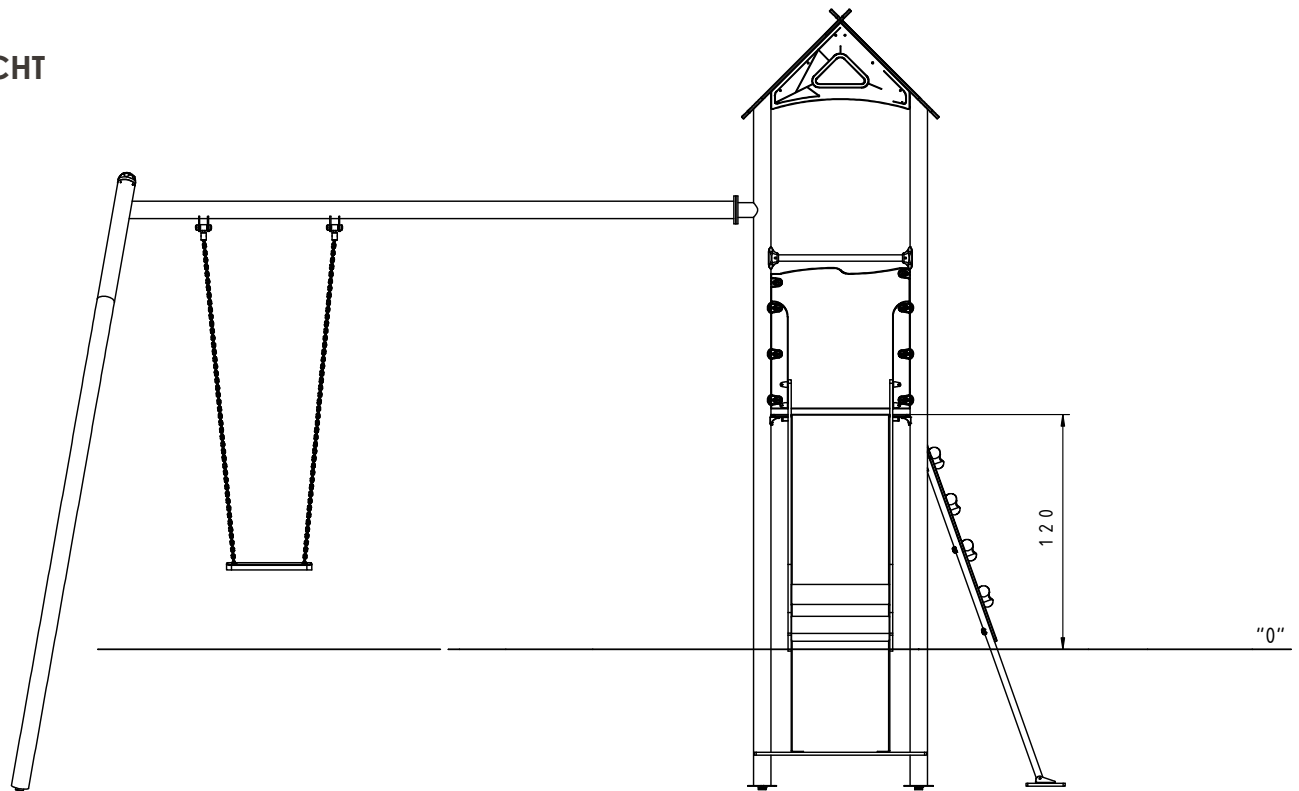

Afmetingen	492 x 287 x 327cm
Vrije ruimte	769 x 610 cm
Valhoogte	130 cm
Voldoet aan NEN EN 1176 – 1 : 2017	Ja
Leeftijdscategorie	4 - 12

OVERZICHT

MATERIAALSPECIFICATIES

Gefreesd educatief spel-paneel gemaakt van 15 mm HDPE.

Klimgrepen gemaakt van kleurrijk polyesterhars.

Panelen van kleurrijk 15 mm HDPE polyethyleen van de hoogste kwaliteit. Volledig vocht- en UV bestendig bestendig.

Panelen en platformen gemaakt van 13 mm HPL (zwarte platen van 8 mm) van de hoogste kwaliteit. Volledig vocht- en UV bestendig.