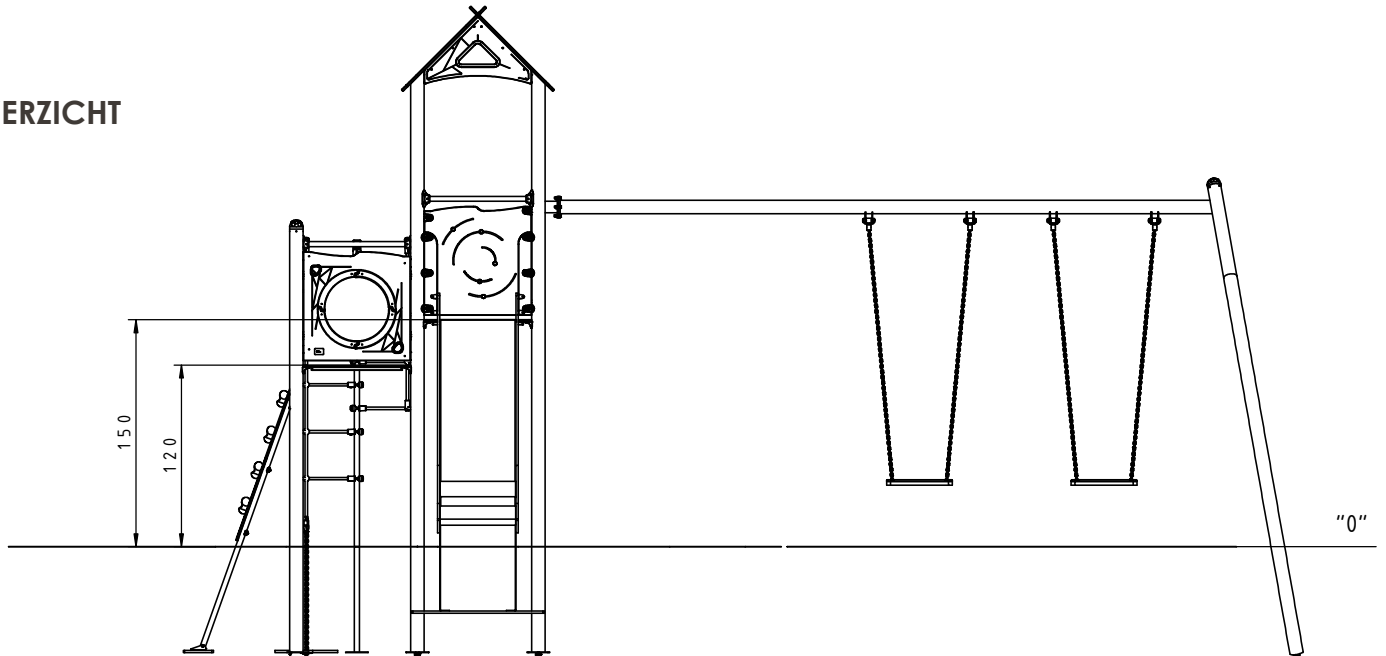

Afmetingen	392 x 694 x 357 cm
Vrije ruimte	874 x 812 cm
Valhoogte	204 cm
Voldoet aan NEN EN 1176 – 1 : 2017	Ja
Leeftijdscategorie	6 -12

OVERZICHT

MATERIAALSPECIFICATIES

Touwuiteinden
geperst in een
aluminium huls

Bolraam met een
diameter van 400
mm. Gemaakt van 5
mm dik
polycarbonaat.

De zittingen zijn
gemaakt van een
aluminium
constructie bedekt
met zacht EPDM-
rubber.
Opgehangen aan 6
mm RVS kettingen.

Gefreesd educatief
spel-paneel
gemaakt van 15 mm
HDPE.

Stevige constructie
gemaakt van zwart
staal S235JR,
gereinigd in het
zandstraalproces.
Beschermd tegen
corrosie door
verzinken en
poedercoaten met
polyester verf.

Panelen van kleurrijk 15
mm HDPE polyethyleen
van de hoogste
kwaliteit. Volledig
vocht- en UV
bestendig.

Stevige constructie
gemaakt van RVS (AISI
304), bestand tegen
alle
weersomstandigheden.