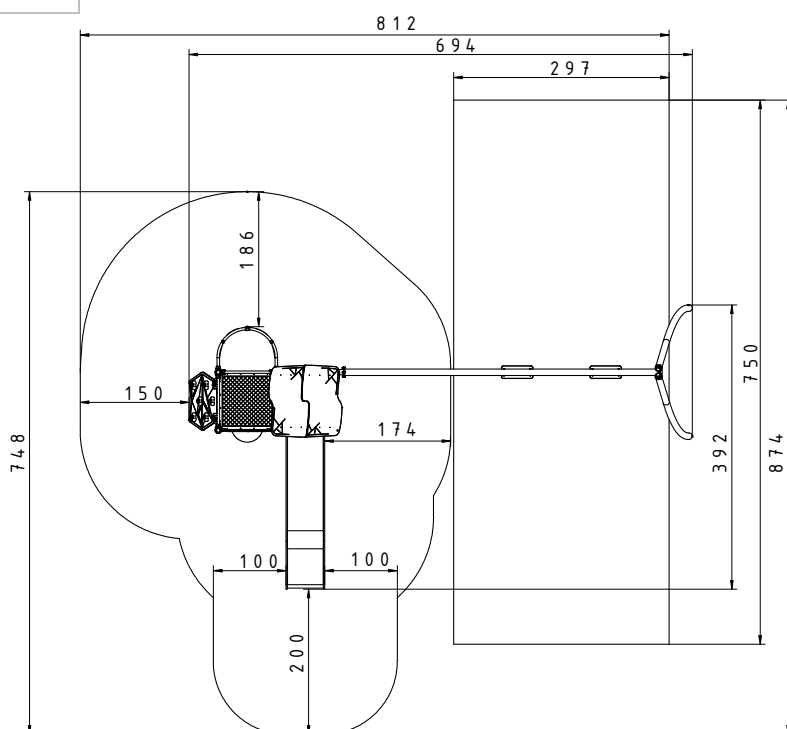

Afmetingen	392 x 694 x 357 cm
Vrije ruimte	874 x 812 cm
Valhoogte	204 cm
Voldoet aan NEN EN 1176 – 1 : 2017	Ja
Leeftijdscategorie	6 -12

OVERZICHT

MATERIAALSPECIFICATIES

Touwuiteinden
geperst in een
aluminium huls

Bolraam met een
diameter van 400
mm. Gemaakt van 5
mm dik
polycarbonaat.

De zittingen zijn
gemaakt van een
aluminium
constructie bedekt
met zacht EPDM-
rubber.
Opgehangen aan 6
mm RVS kettingen.

Gefreesd educatief
spel-paneel
gemaakt van 15 mm
HDPE.