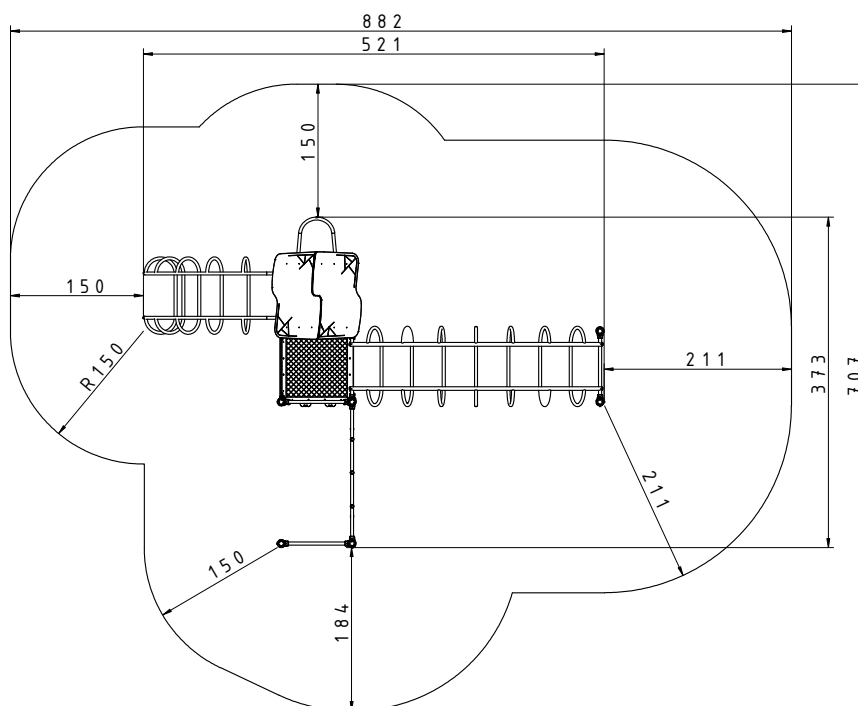

Afmetingen	521 x 373 x 357 cm
Vrije ruimte	882 x 707 cm
Valhoogte	240 cm
Voldoet aan NEN EN 1176 – 1 : 2017	Ja
Leeftijdscategorie	4 -12

OVERZICHT

MATERIAALSPECIFICATIES

Touwuiteinden
geperst in een
aluminium huls

Touwen gemaakt van
polypropyleen met
stalen kern. Diameter
16 mm.

De staanders worden
afgewerkt met
afgedoppen van
zacht EPDM rubber..

Gefreesd educatief
spel-paneel
gemaakt van 15 mm
HDPE.

Stevige constructie
gemaakt van zwart
staal S235JR,
gereinigd in het
zandstraalproces.
Beschermd tegen
corrosie door
verzinken en
poedercoaten met
polyester verf.

Panelen van kleurrijk 15
mm HDPE polyethyleen
van de hoogste
kwaliteit. Volledig
vocht- en UV
bestendig bestendig.

Panelen en
platformen gemaakt
van 13 mm HPL
(zwarte platen van 8
mm) van de hoogste
kwaliteit. Volledig
vocht- en UV
bestendig.