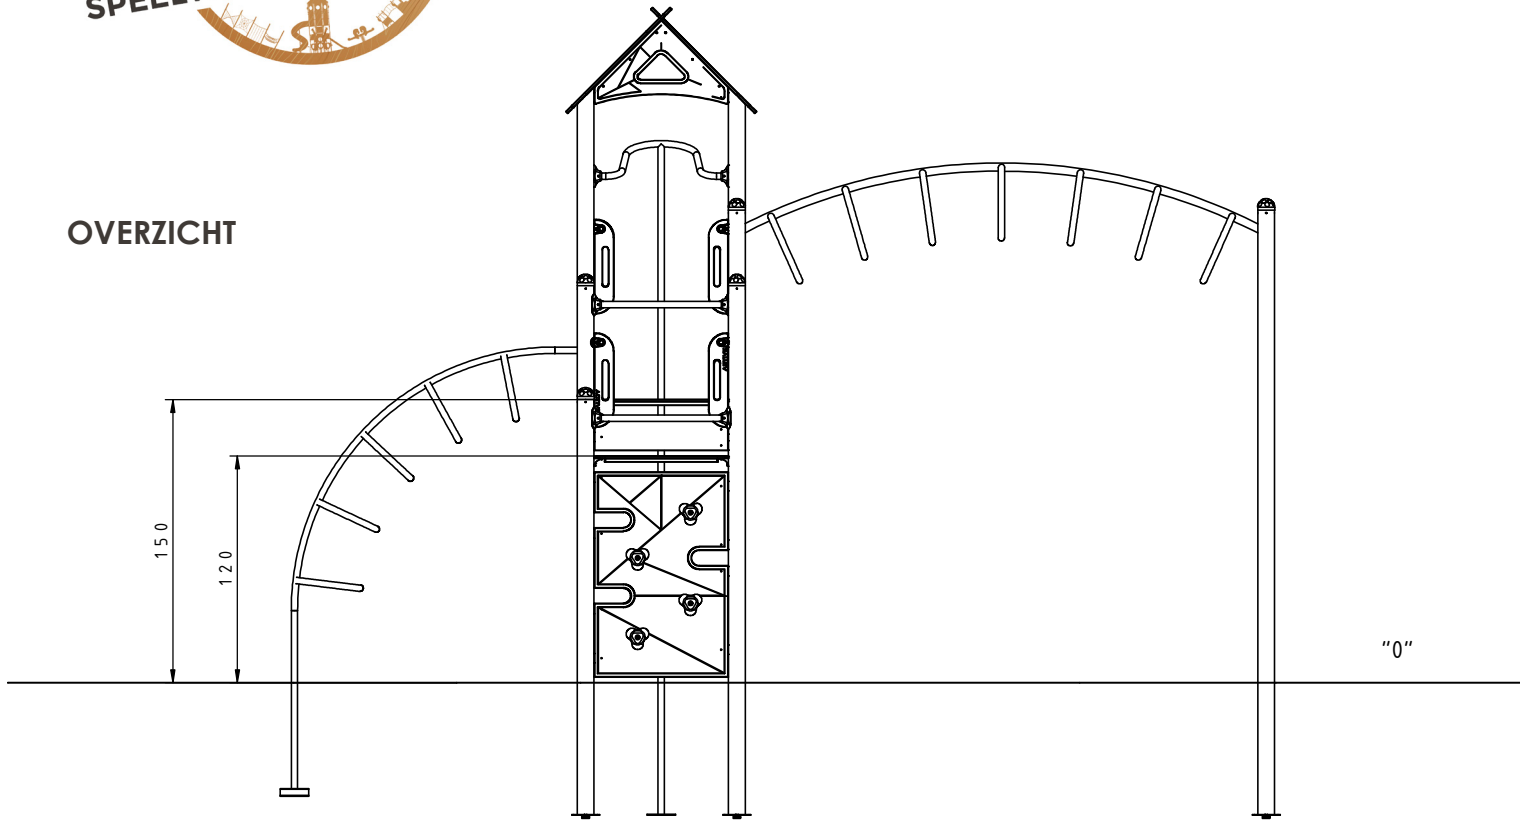

Afmetingen	521 x 373 x 357 cm
Vrije ruimte	882 x 707 cm
Valhoogte	240 cm
Voldoet aan NEN EN 1176 – 1 : 2017	Ja
Leeftijdscategorie	4 -12

OVERZICHT

MATERIAALSPECIFICATIES

Touwuiteinden
geperst in een
aluminium huls

Touwen gemaakt van
polypropyleen met
stalen kern. Diameter
16 mm.

De staanders worden
afgewerkt met
afgedoppen van
zacht EPDM rubber..

Gefreesd educatief
spel-paneel
gemaakt van 15 mm
HDPE.

Stevige constructie
gemaakt van zwart
staal S235JR,
gereinigd in het
zandstraalproces.
Beschermd tegen
corrosie door
verzinken en
poedercoaten met
polyester verf.

Panelen van kleurrijk 15
mm HDPE polyethyleen
van de hoogste
kwaliteit. Volledig
vocht- en UV
bestendig bestendig.

Panelen en
platformen gemaakt
van 13 mm HPL
(zwarte platen van 8
mm) van de hoogste
kwaliteit. Volledig
vocht- en UV
bestendig.

Klimgrepen gemaakt
van kleurrijk
polyesterhars

Stevige constructie
gemaakt van RVS (AISI
304), bestand tegen
alle
weersomstandigheden.