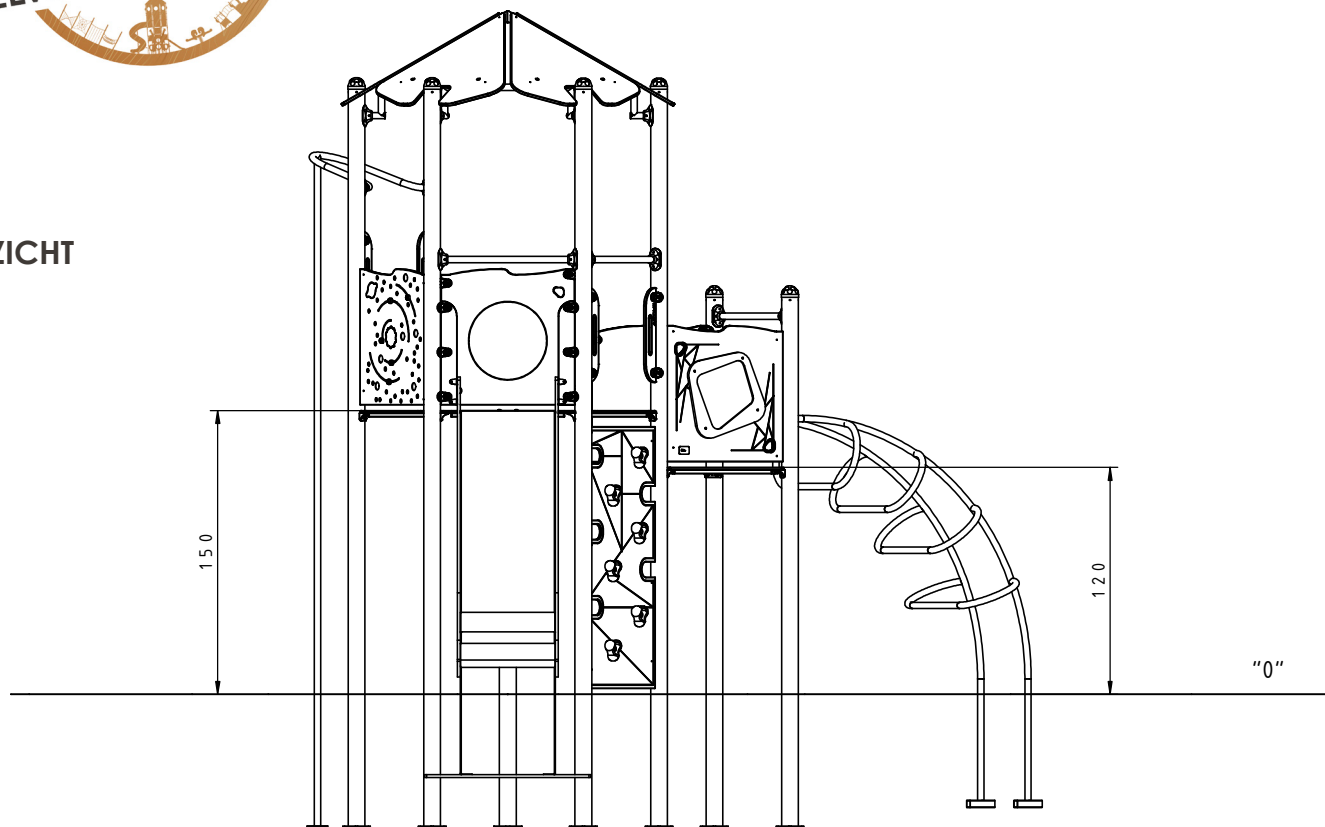

Afmetingen	467 x 380 x 362 cm
Vrije ruimte	829 x 699 cm
Valhoogte	150 cm
Voldoet aan NEN EN 1176 – 1 : 2017	Ja
Leeftijdscategorie	4 -12

OVERZICHT

MATERIAALSPECIFICATIES

De staanders worden afgewerkt met afdekkoppen van zacht EPDM rubber.

Bolraam met een diameter van 400 mm. Gemaakt van 5 mm dik polycarbonaat.

Stevige constructie gemaakt van zwart staal S235JR, gereinigd in het zandstraalproces. Beschermd tegen corrosie door verzinken en poedercoaten met polyester verf.

Gefreesd educatief spel-paneel gemaakt van 15 mm HDPE.

Klimgrepen gemaakt van kleurrijk polyesterhars.

Panelen van kleurrijk 15 mm HDPE polyethyleen van de hoogste kwaliteit. Volledig vocht- en UV bestendig.

Stevige constructie gemaakt van RVS (AISI 304), bestand tegen alle weersomstandigheden.