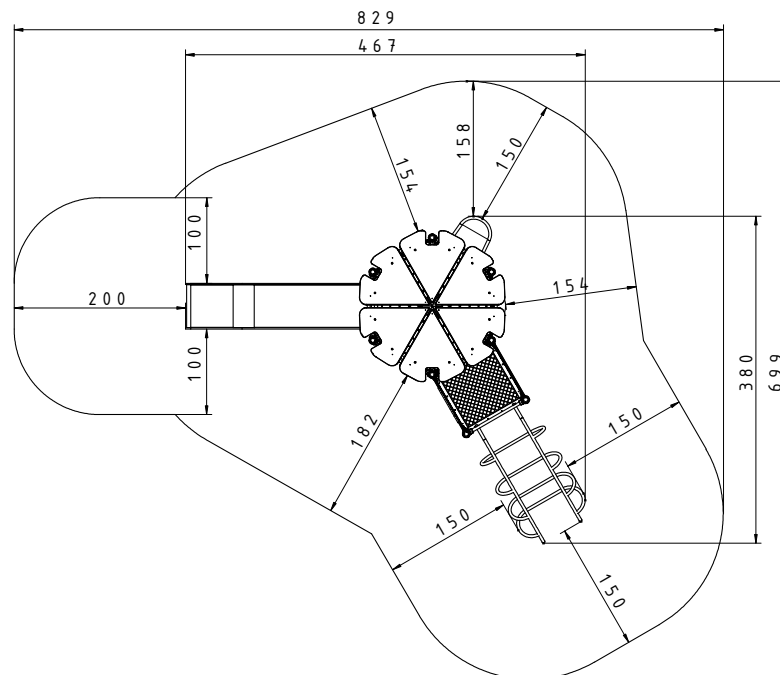

Afmetingen	467 x 380 x 362 cm
Vrije ruimte	829 x 699 cm
Valhoogte	150 cm
Voldoet aan NEN EN 1176 – 1 : 2017	Ja
Leeftijdscategorie	4 -12

OVERZICHT

MATERIAALSPECIFICATIES

De staanders worden afgewerkt met afdekkoppen van zacht EPDM rubber.

Bolraam met een diameter van 400 mm. Gemaakt van 5 mm dik polycarbonaat.

Stevige constructie gemaakt van zwart staal S235JR, gereinigd in het zandstraalproces. Beschermd tegen corrosie door verzinken en poedercoaten met polyester verf.