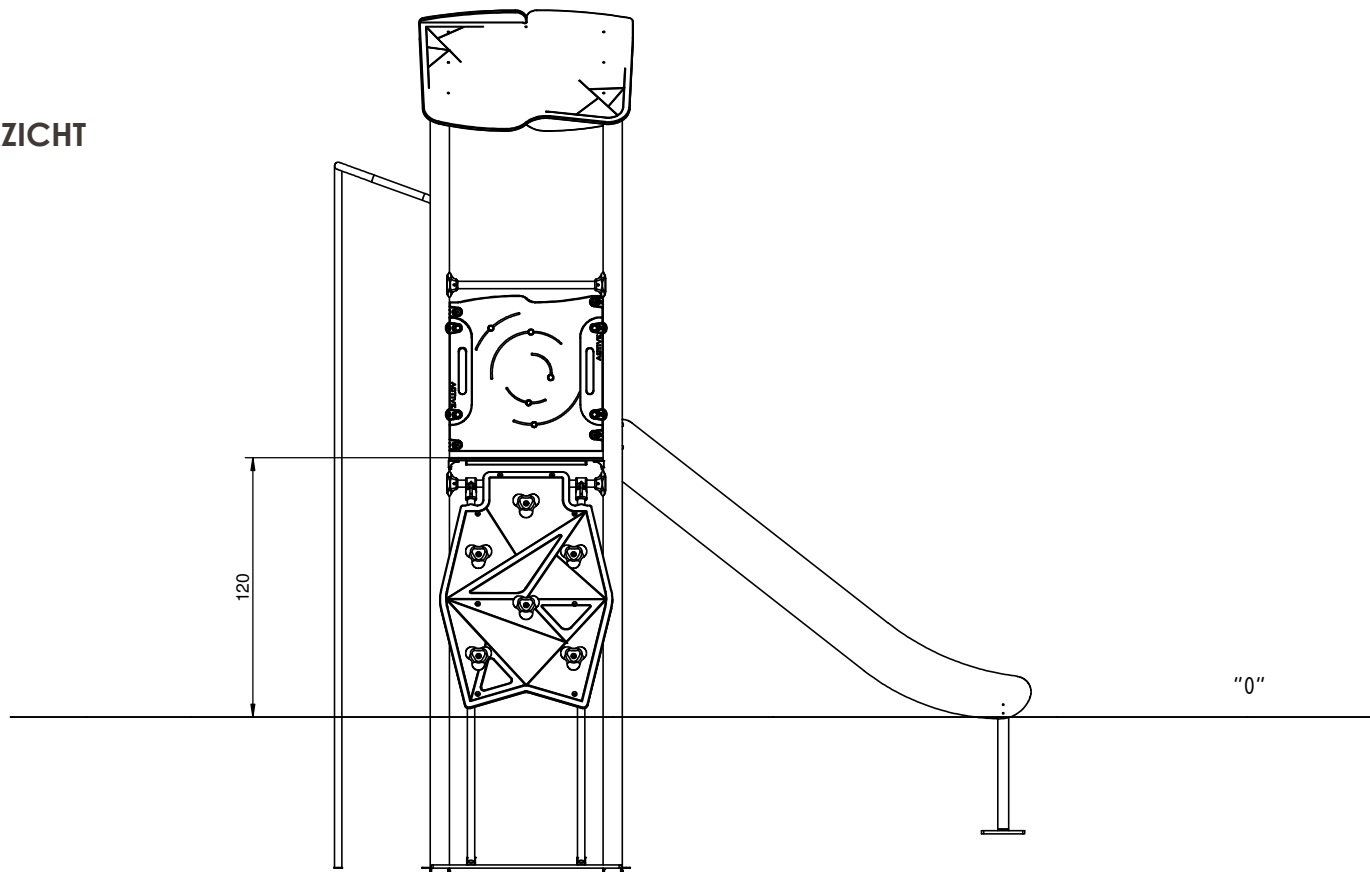

Afmetingen	322 x 131 x 327 cm
Vrije ruimte	672 x 431 cm
Valhoogte	120 cm
Voldoet aan NEN EN 1176 - 1 : 2017	Ja
Leeftijdscategorie	4 - 8

OVERZICHT

MATERIAALSPECIFICATIES

Gefreesd educatief spel-paneel gemaakt van 15 mm HDPE.

Klimgrepen gemaakt van kleurrijk polyesterhars.

Panelen van kleurrijk 15 mm HDPE polyethyleen van de hoogste kwaliteit. Volledig vocht- en UV bestendig bestendig.

Panelen en platformen gemaakt van 13 mm HPL (zwarte platen van 8 mm) van de hoogste kwaliteit. Volledig vocht- en UV bestendig.

Glijbanen gemaakt van RVS (AISI 304). Zijwanden gemaakt van HDPE 15 mm van de hoogste kwaliteit. Volledig vocht- en UV bestendig.

Stevige constructie gemaakt van zwart staal S235JR, gereinigd in het zandstraalproces. Beschermd tegen corrosie door verzinken en poedercoaten met polyester verf.