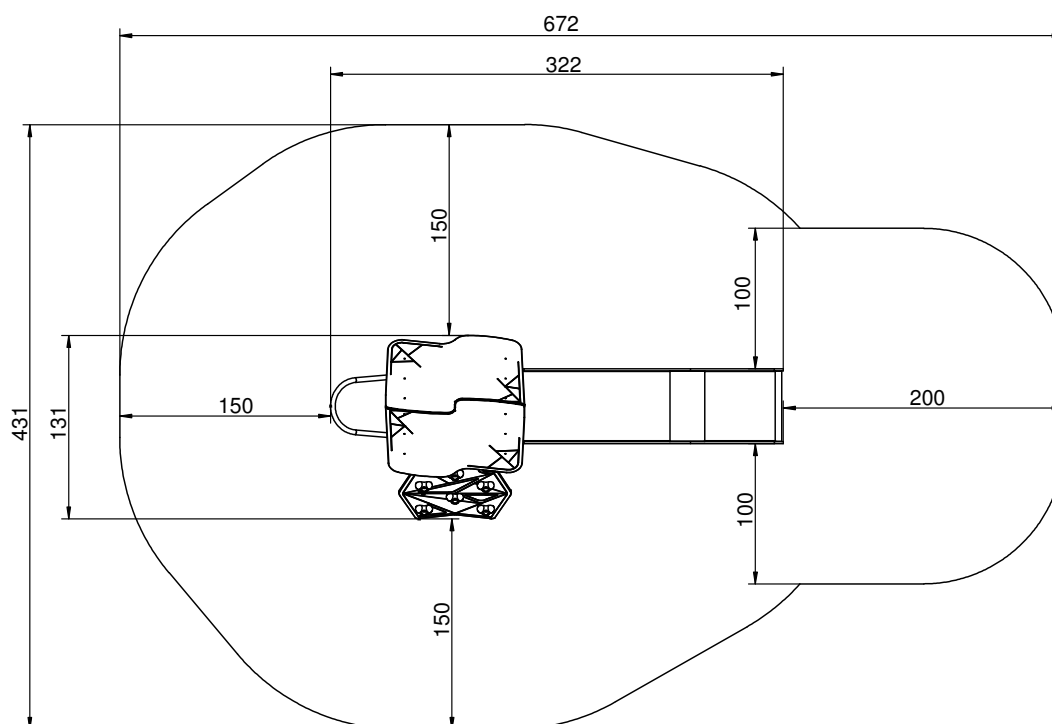

Afmetingen	322 x 131 x 327 cm
Vrije ruimte	672 x 431 cm
Valhoogte	120 cm
Voldoet aan NEN EN 1176 - 1 : 2017	Ja
Leeftijdscategorie	4 - 8

OVERZICHT

MATERIAALSPECIFICATIES

Gefreesd educatief spel-paneel gemaakt van 15 mm HDPE.

Klimgrepen gemaakt van kleurrijk polyesterhars.

Panelen van kleurrijk 15 mm HDPE polyethyleen van de hoogste kwaliteit. Volledig vocht- en UV bestendig bestendig.

Panelen en platformen gemaakt van 13 mm HPL (zwarte platen van 8 mm) van de hoogste kwaliteit. Volledig vocht- en UV bestendig.